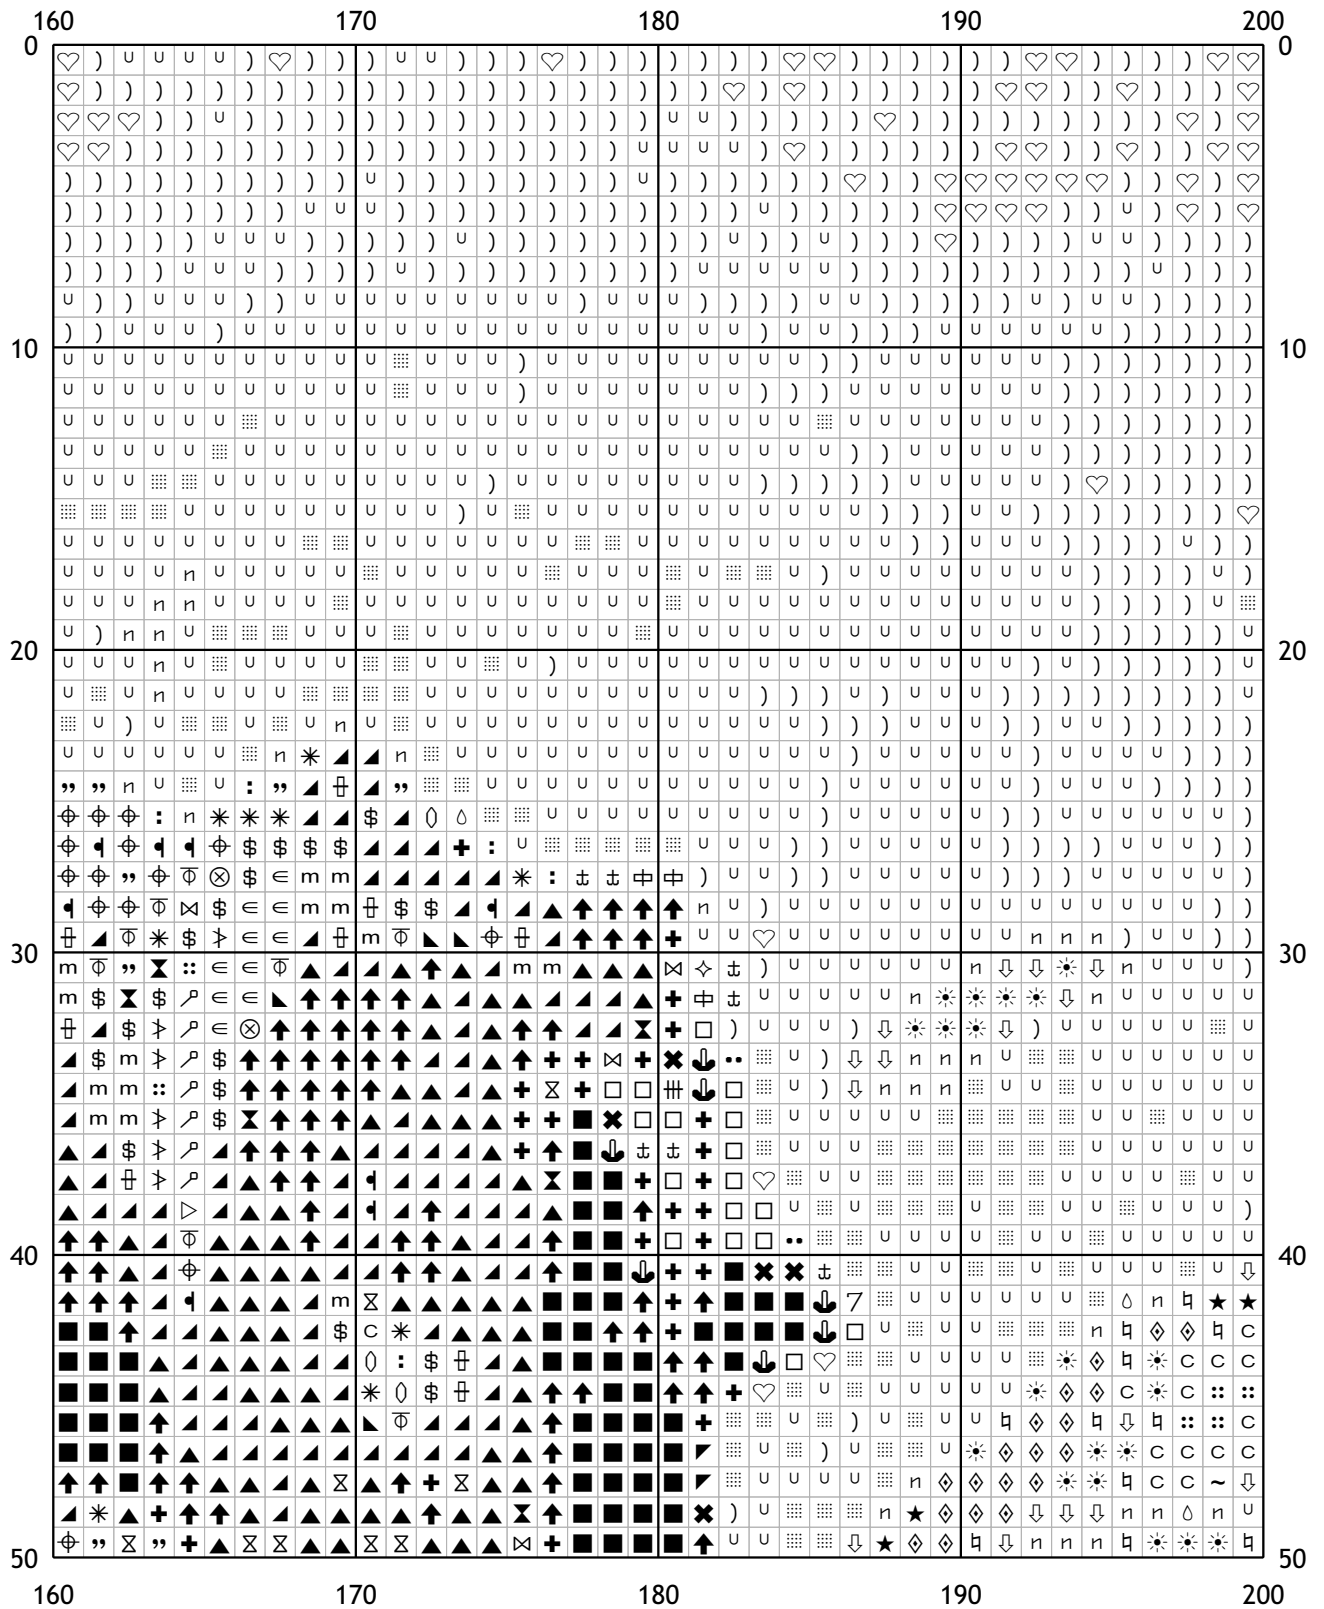

## Схема для вышивания крестом

Каталог: igolki.net

Код схемы: javriyqcdg

Название: Букет

Оттенков: 60

Размер: 250x198 стежков.

Разбивка схемы: 7x4 страницы

Версия процессора: 0.2.0

	0	10	20	30	40	
50	♡	♡	♡	♡	♡	♡
60	7	7	7	7	7	7
70	7	7	7	7	7	7
80	7	7	7	7	7	7
90	7	7	7	7	7	7
100	7	7	7	7	7	7
	0	10	20	30	40	

200	210	220	230	240
50				50
60				60
70				70
80				80
90				90
100				100
200	210	220	230	240