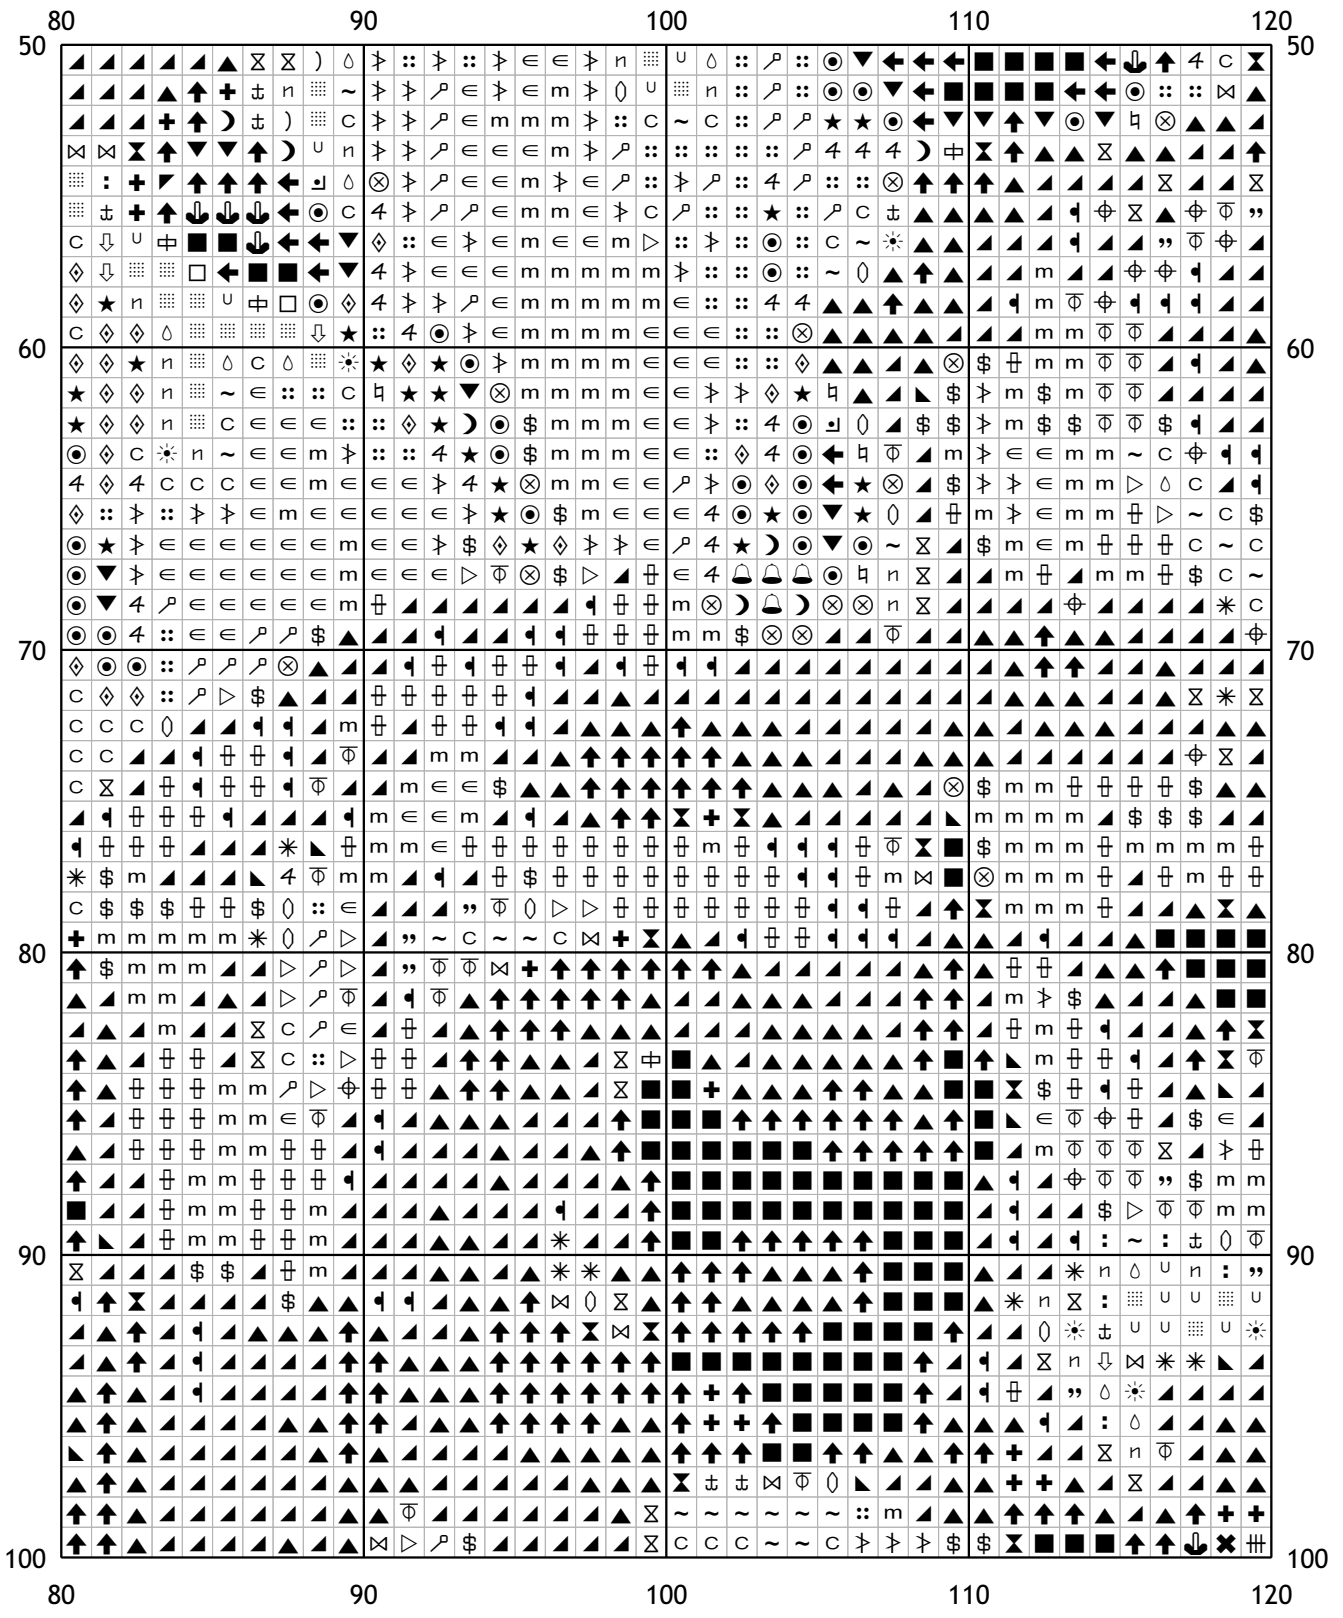

## Схема для вышивания крестом

Каталог: igolki.net

Код схемы: javriyqcdg

Название: Букет

Оттенков: 60

Размер: 250x198 стежков.

Разбивка схемы: 7x4 страницы

Версия процессора: 0.2.0

	0	10	20	30	40	
50	♡	♡	♡	♡	♡	♡
60	7	7	7	7	7	7
70	7	7	7	7	7	7
80	7	7	7	7	7	7
90	7	7	7	7	7	7
100	7	7	7	7	7	7
	0	10	20	30	40	

200	210	220	230	240
50				50
60				60
70				70
80				80
90				90
100				100
200	210	220	230	240