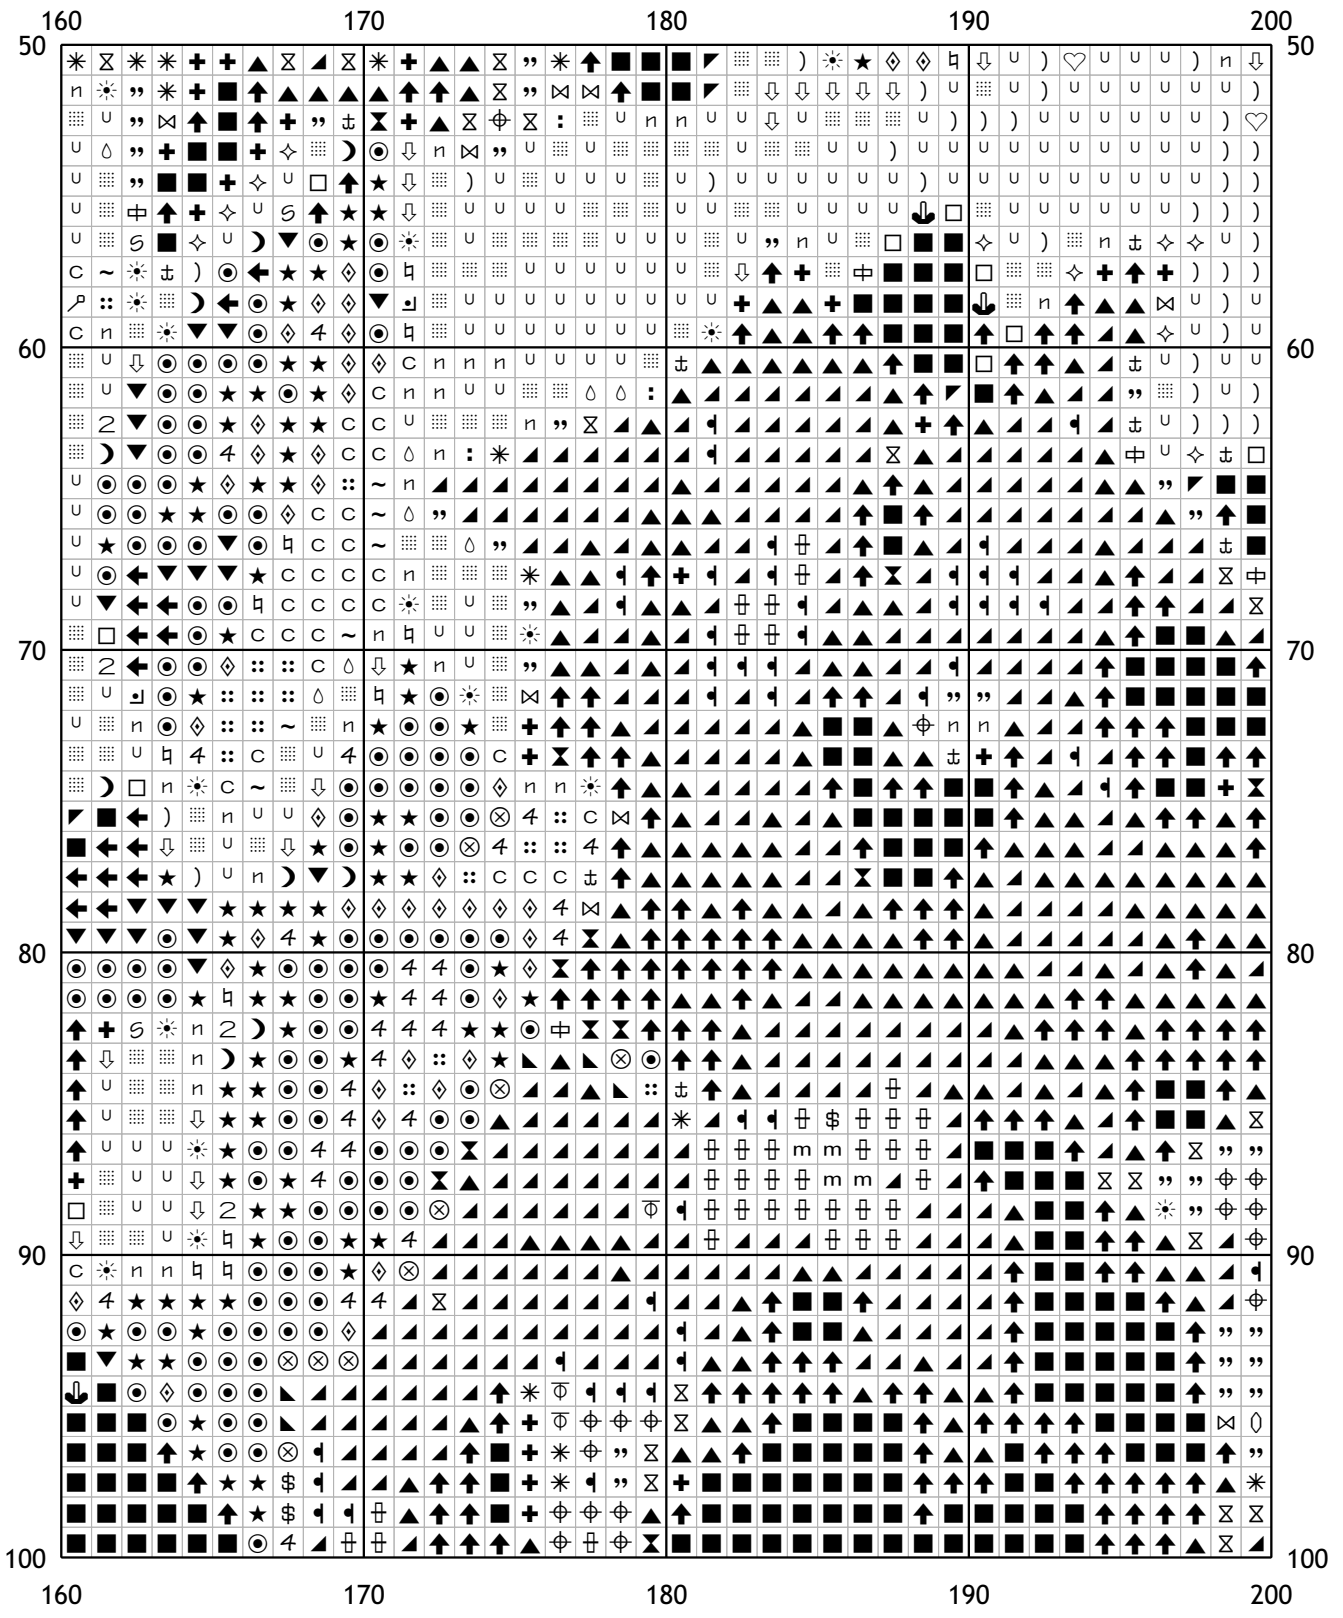

## Схема для вышивания крестом

Каталог: igolki.net

Код схемы: javriyqcdg

Название: Букет

Оттенков: 60

Размер: 250x198 стежков.

Разбивка схемы: 7x4 страницы

Версия процессора: 0.2.0

	0	10	20	30	40	
50	♡	♡	♡	♡	♡	♡
60	7	7	7	7	7	7
70	7	7	7	7	7	7
80	7	7	7	7	7	7
90	7	7	7	7	7	7
100	7	7	7	7	7	7
	0	10	20	30	40	

200	210	220	230	240
50				50
60				60
70				70
80				80
90				90
100				100
200	210	220	230	240