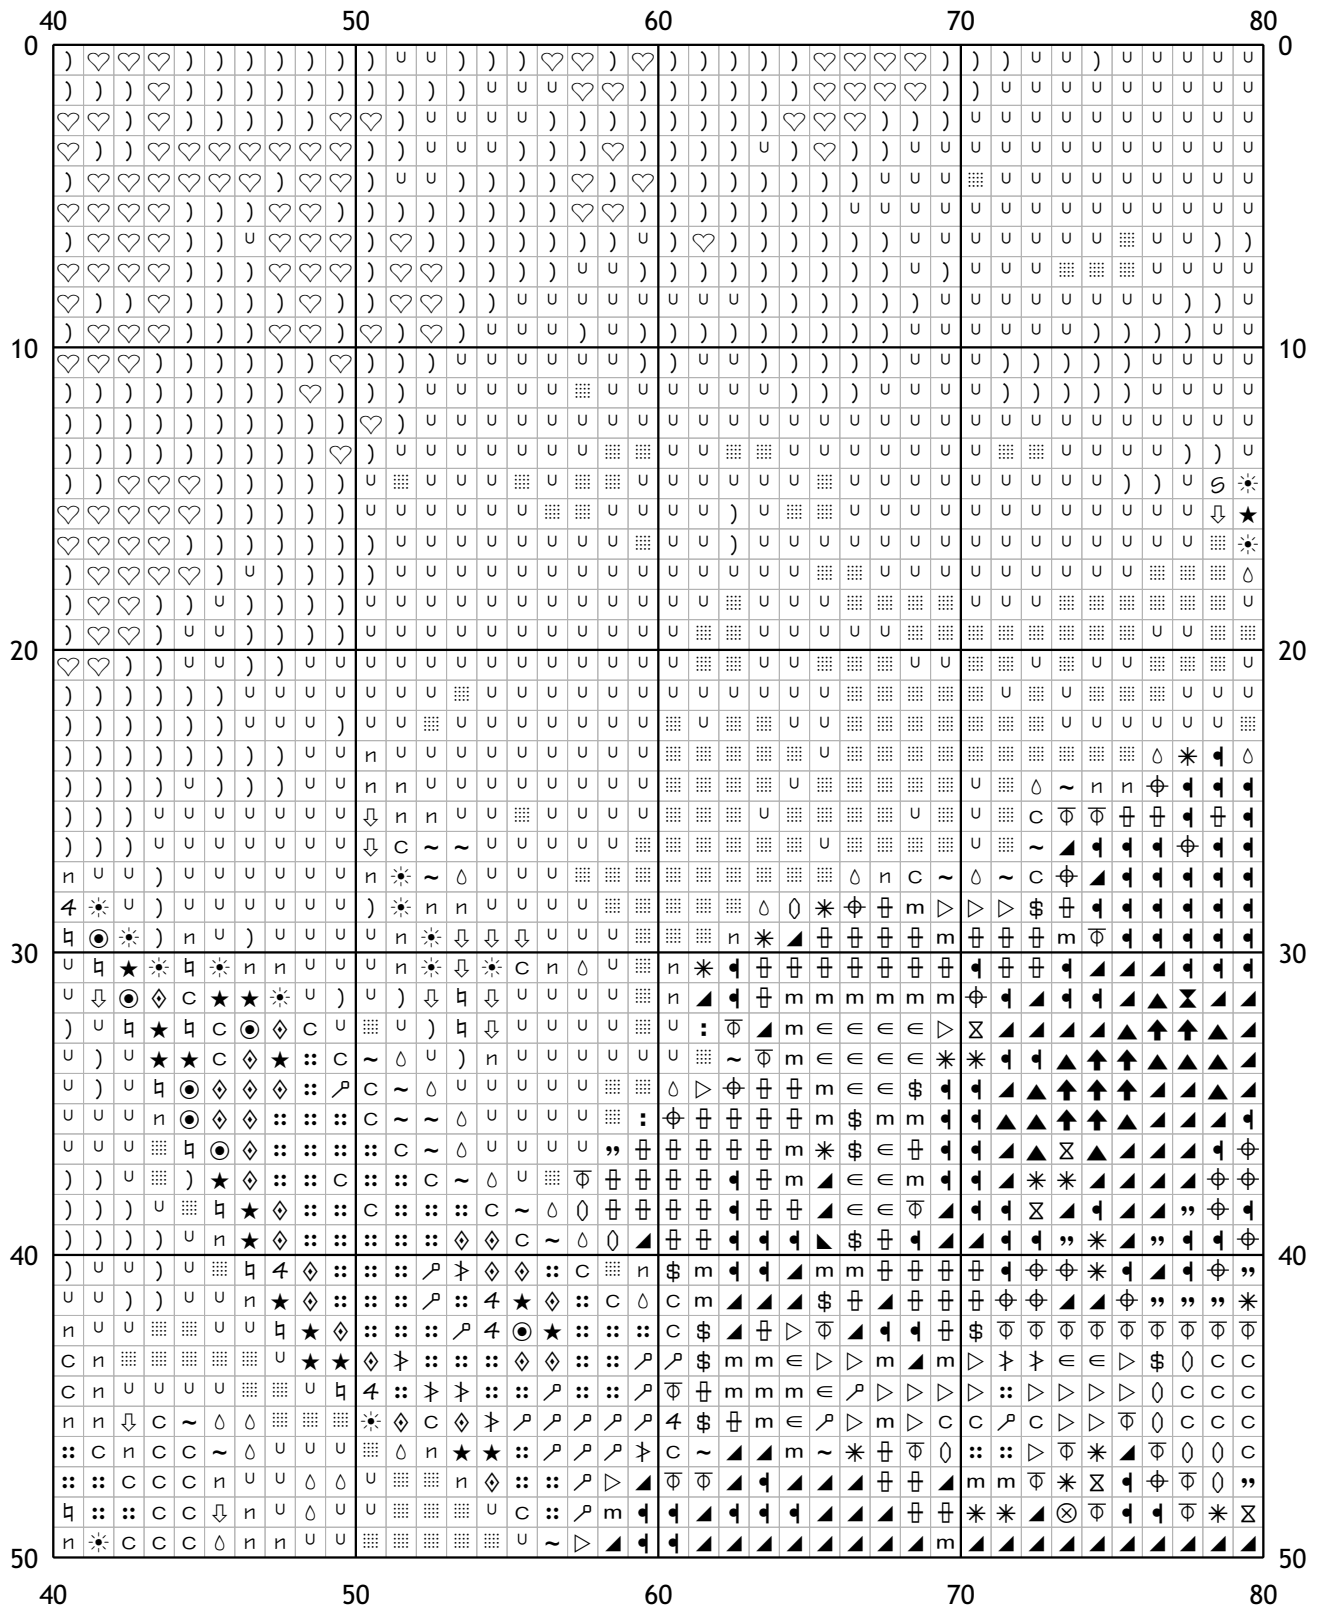

## Схема для вышивания крестом

Каталог: igolki.net

Код схемы: javriyqcdg

Название: Букет

Оттенков: 60

Размер: 250x198 стежков.

Разбивка схемы: 7x4 страницы

Версия процессора: 0.2.0

### Карта цветов (DMC)

 310 - black (1934)	 ↓ 939 - navy blue vy dk (606)	 ✕ 823 - navy blue dk (349)
 ↑ 938 - coffee brown ul dk (1474)	 ← 895 - hunter green vy dk (559)	 ✕ 898 - coffee brown vy dk (207)
 ▲ 814 - garnet dk (1372)	 ▼ 935 - avocado green vy dk (525)	 † 3750 - antique blue vy dk (638)
 + 154 - grape vy lt (453)	 ▽ 413 - pewter gray dk (362)	 ▲ 918 - red copper dk (2797)
 ⊙ 936 - avocado green dk (734)	 ♪ 561 - jade vy dk (316)	 ▽ 400 - mahogany dk (85)
 ☾ 3051 - green gray dk (465)	 ⊗ 975 - golden brown dk (227)	 ✕ 3777 - terra cotta vy dk (246)
 ♣ 817 - coral vy dk (968)	 ♠ 930 - antique blue dk (342)	 ⌘ 780 - topaz ul vy dk (604)
 ★ 937 - avocado green md (660)	 ⊕ 900 - burnt orange dk (777)	 □ 317 - pewter gray (684)
 ♠ 3858 - rosewood md (253)	 ⊕ 3790 - beige gray ul dk (539)	 ✕ 355 - terra cotta dk (199)
 ⊕ 349 - coral dk (218)	 4 831 - golden olive md (324)	 † 782 - topaz dk (375)
 † 3862 - mocha beige dk (1006)	 m 947 - burnt orange (517)	 ⊔ 3363 - pine green md (290)
 ⊕ 3768 - gray green dk (157)	 ∷ 3052 - green gray md (165)	 ⋄ 581 - moss green (484)
 ⊕ 640 - beige gray vy dk (785)	 ⊕ 3776 - mahogany lt (267)	 ♠ 3012 - khaki green md (579)
 ∈ 970 - pumpkin lt (279)	 ” 3722 - shell pink md (256)	 •• 169 - pewter gray lt (258)
 ∷ 680 - old gold dk (762)	 ∅ 436 - tan (373)	 7 807 - peacock blue (597)
 ▷ 3853 - autumn gold dk (142)	 ✨ 3032 - mocha brown md (848)	 ♠ 728 - topaz (194)
 ✧ 318 - steel gray lt (1090)	 ↓ 3053 - green gray (1418)	 ♪ 503 - blue green md (628)
 с 833 - golden olive lt (840)	 ∷ 3778 - terra cotta lt (113)	 ♪ 927 - gray green lt (3606)
 n 3864 - mocha beige lt (2002)	 ) 415 - pearl gray (4346)	 ~ 3855 - autumn gold lt (311)
 u 3024 - brown gray vy lt (6209)	 ∅ 3047 - yellow beige lt (291)	 ⋮ 3072 - beaver gray vy lt (1395)