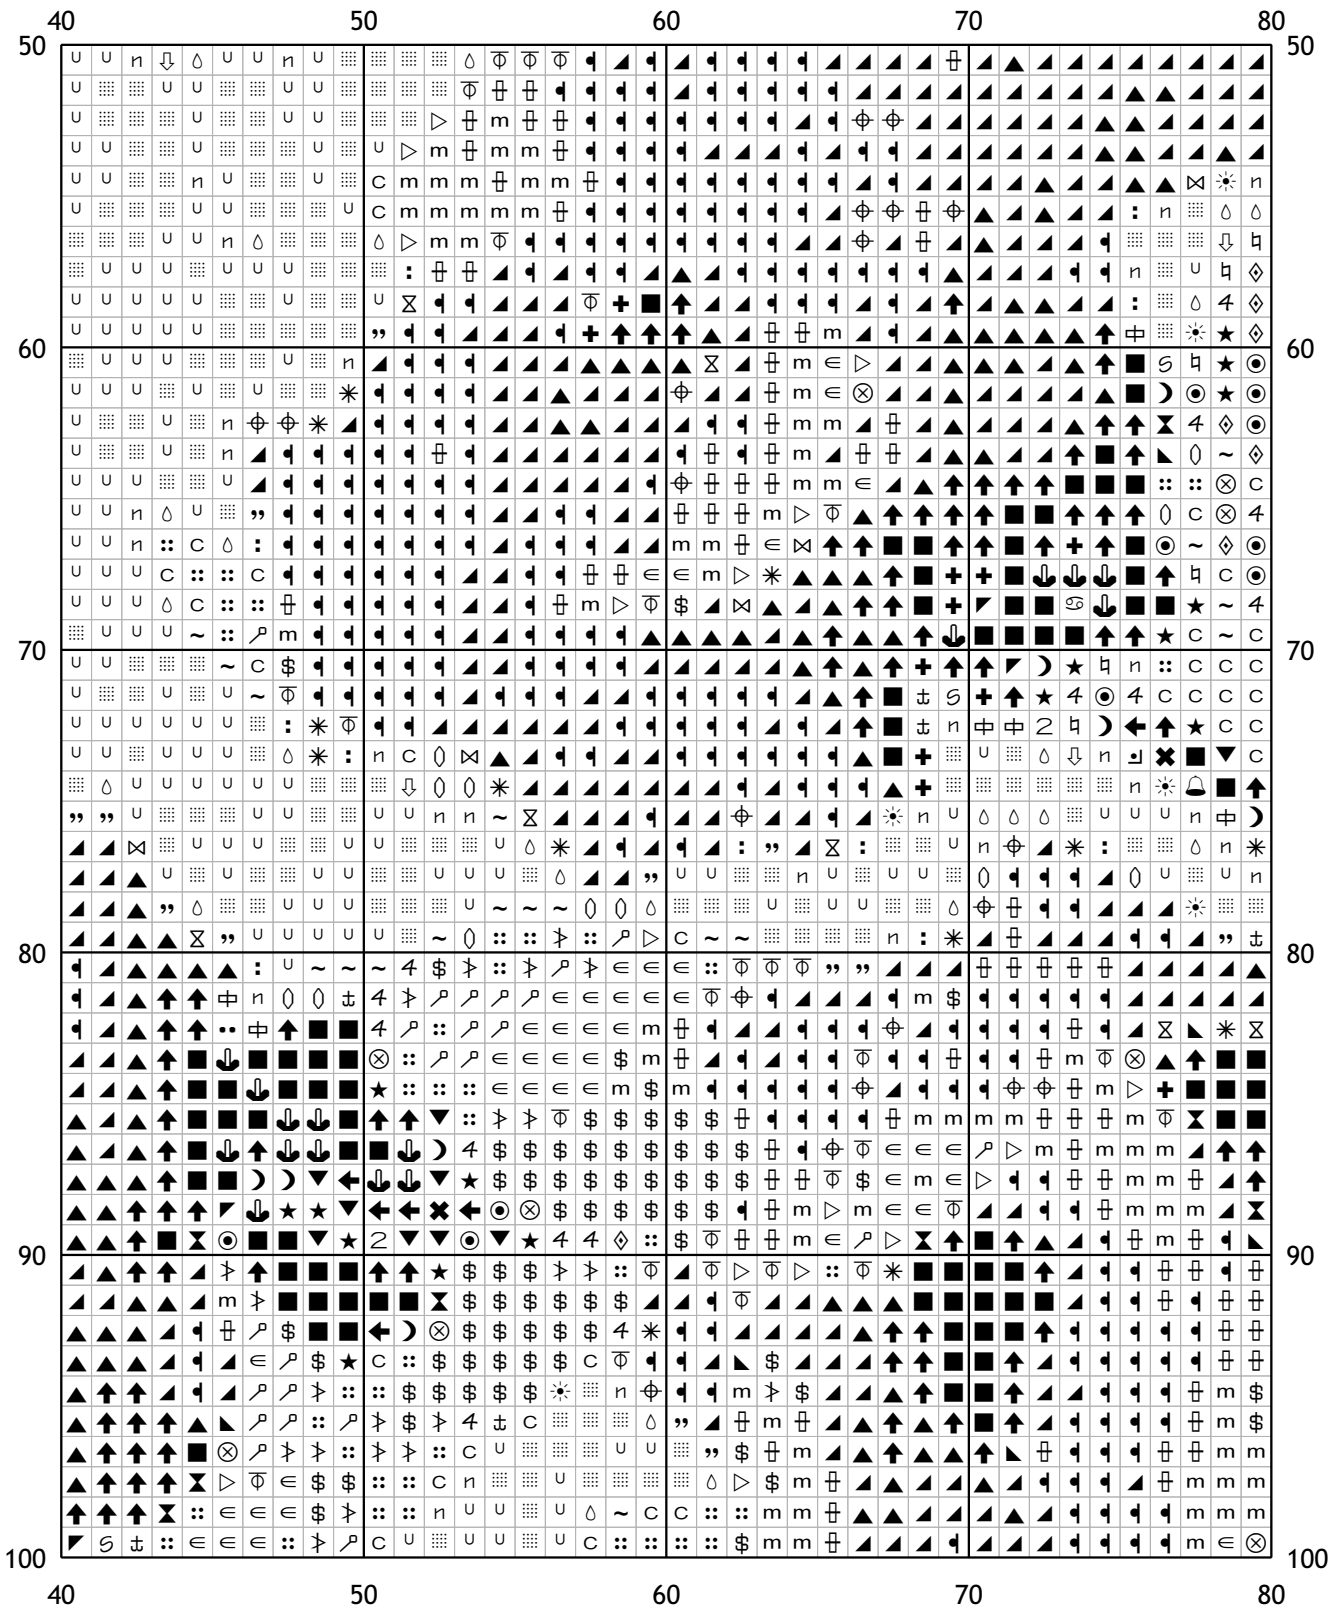

## Схема для вышивания крестом

Каталог: igolki.net

Код схемы: javriyqcdg

Название: Букет

Оттенков: 60

Размер: 250x198 стежков.

Разбивка схемы: 7x4 страницы

Версия процессора: 0.2.0

	0	10	20	30	40	
50	♡	♡	♡	♡	♡	♡
60	7	7	7	7	7	7
70	7	7	7	7	7	7
80	7	7	7	7	7	7
90	7	7	7	7	7	7
100	7	7	7	7	7	7
	0	10	20	30	40	

200	210	220	230	240
50				50
60				60
70				70
80				80
90				90
100				100
200	210	220	230	240