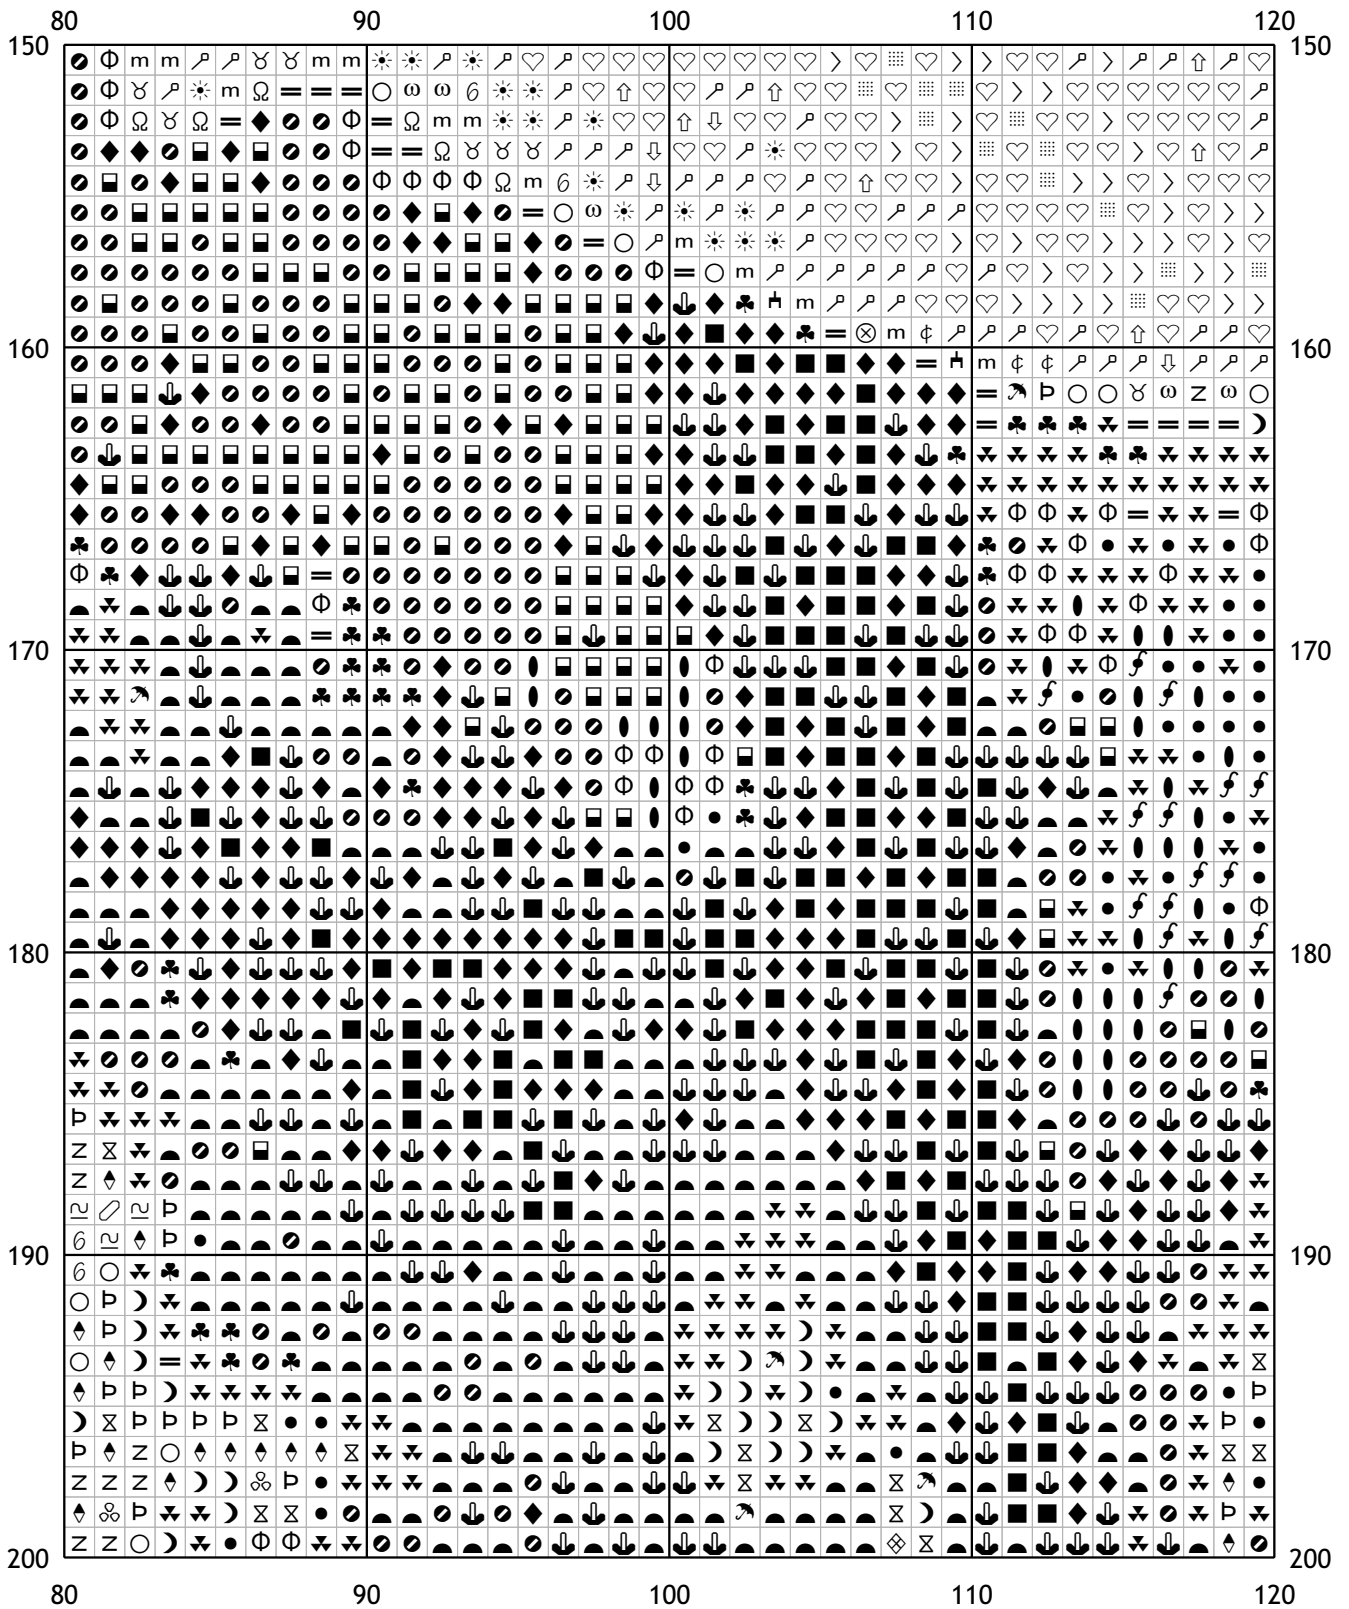

40	50	60	70	80	
150					150
160					160
170					170
180					180
190					190
200					200
40	50	60	70	80