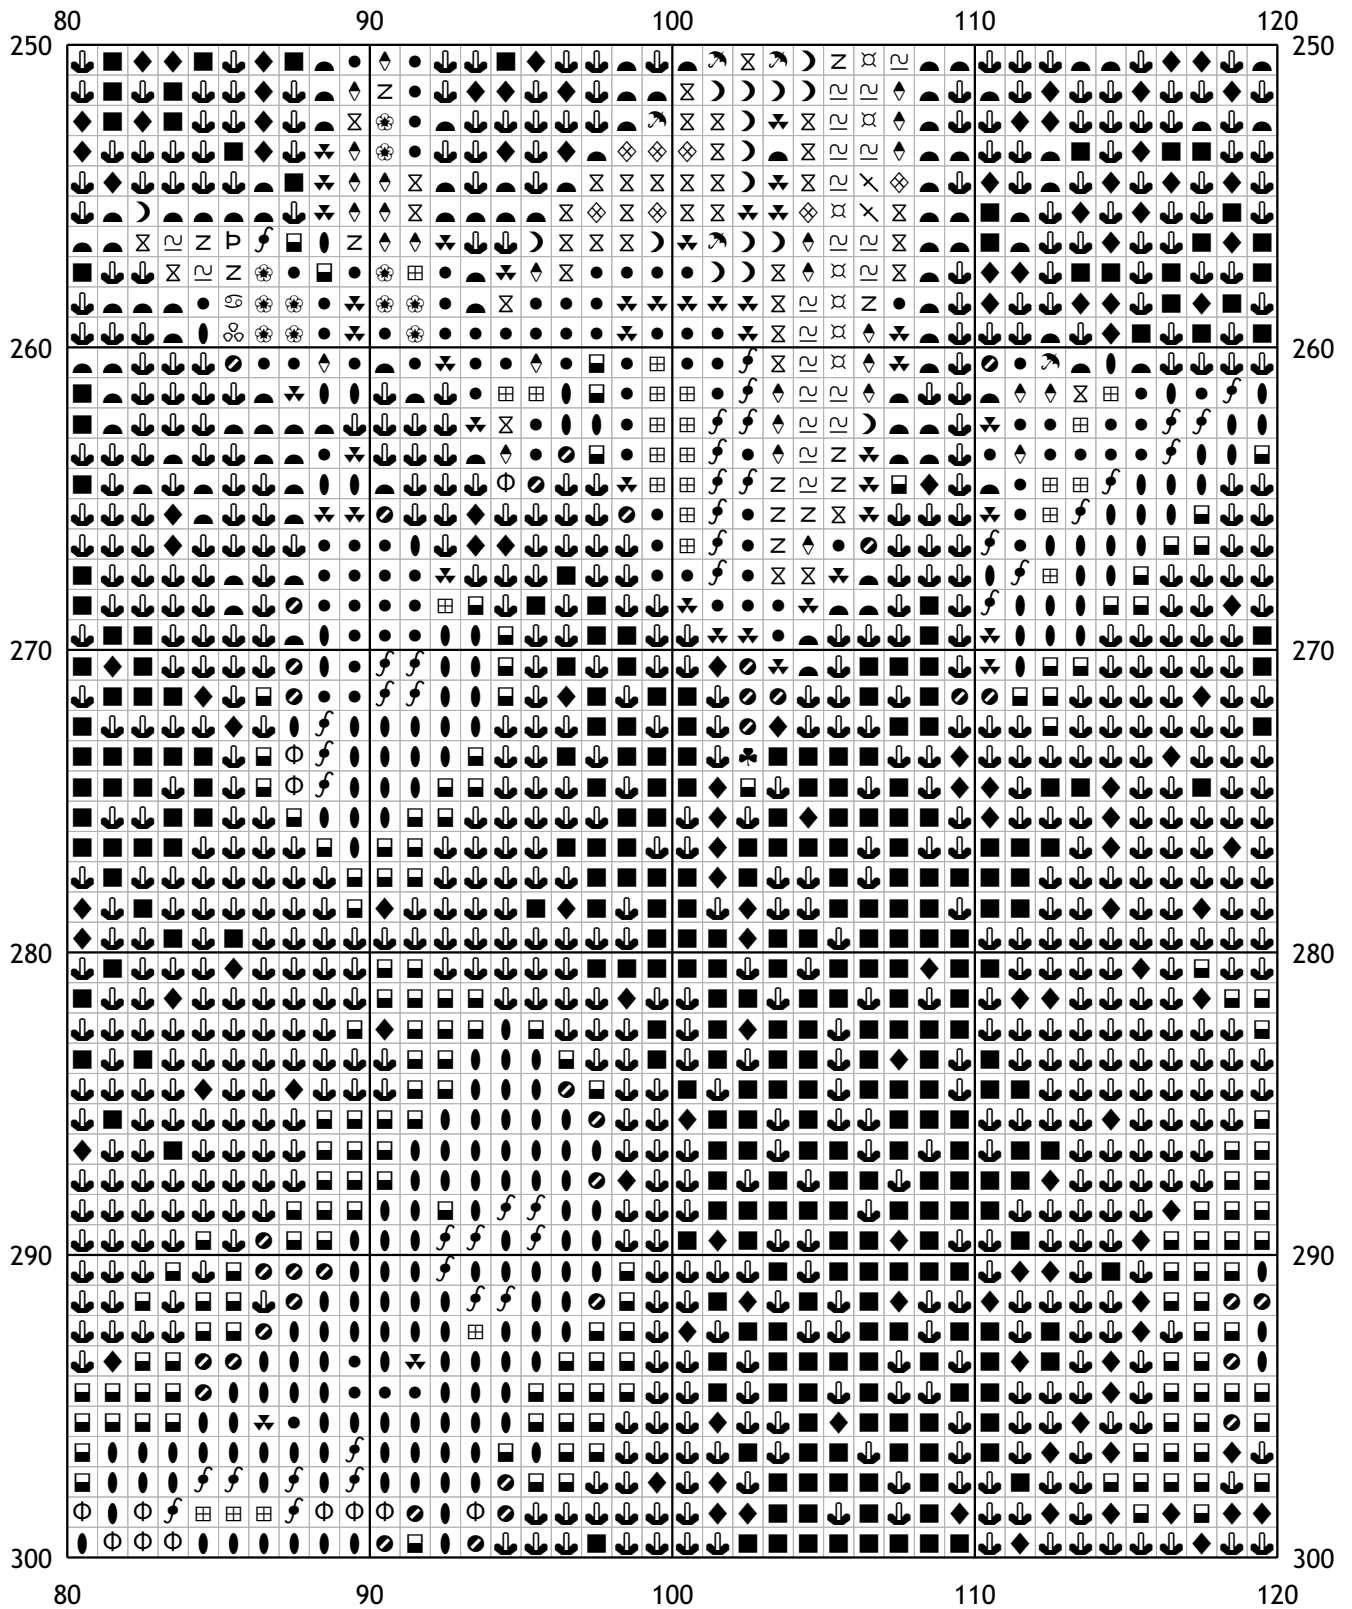

Дата создания: 11.04.2010

Карта цветов (DMC)

 310 - black (1899)	 938 - coffee brown ul dk (3748)	 3371 - brown black (2123)
 898 - coffee brown vy dk (628)	 838 - beige brown vy dk (955)	 3031 - mocha brown vy dk (443)
 801 - coffee brown dk (525)	 3021 - brown gray vy dk (2468)	 3781 - mocha brown dk (1523)
 839 - beige brown dk (765)	 433 - brown md (199)	 645 - beaver gray vy dk (274)
 779 - cocoa dk (825)	 869 - hazel nut brown vy dk (821)	 3787 - brown gray dk (743)
 317 - pewter gray (223)	 610 - drab brown dk (499)	 434 - brown lt (264)
 3790 - beige gray ul dk (1180)	 632 - desert sand ul vy dk (336)	 3862 - mocha beige dk (407)
 646 - beaver gray dk (479)	 451 - shell gray dk (407)	 611 - drab brown (1074)
 3860 - cocoa (895)	 840 - beige brown md (192)	 640 - beige gray vy dk (1095)
 3772 - desert sand vy dk (302)	 414 - steel gray dk (275)	 3041 - antique violet md (353)
 169 - pewter gray lt (278)	 3863 - mocha beige md (323)	 316 - antique mauve md (331)
 3861 - cocoa lt (1055)	 612 - drab brown lt (425)	 647 - beaver gray md (520)
 3773 - desert sand md (307)	 3859 - rosewood lt (218)	 3032 - mocha brown md (205)
 841 - beige brown lt (878)	 318 - steel gray lt (599)	 3023 - brown gray lt (512)
 452 - shell gray md (1096)	 3727 - antique mauve lt (1752)	 3042 - antique violet lt (2496)
 642 - beige gray dk (573)	 3864 - mocha beige lt (1048)	 648 - beaver gray lt (679)
 3782 - mocha brown lt (398)	 415 - pearl gray (1704)	 778 - antique mauve vy lt (3286)
 453 - shell gray lt (1166)	 3743 - antique violet vy lt (1080)	 3779 - terra cotta ul vy (170)
 153 - violet vy lt (1120)	 211 - lavender lt (1361)	

0	10	20	30	40
200	200	200	200	200
210	210	210	210	210
220	220	220	220	220
230	230	230	230	230
240	240	240	240	240
250	250	250	250	250
0	10	20	30	40

250	0	10	20	30	40	250
260						260
270						270
280						280
290						290
300	0	10	20	30	40	300