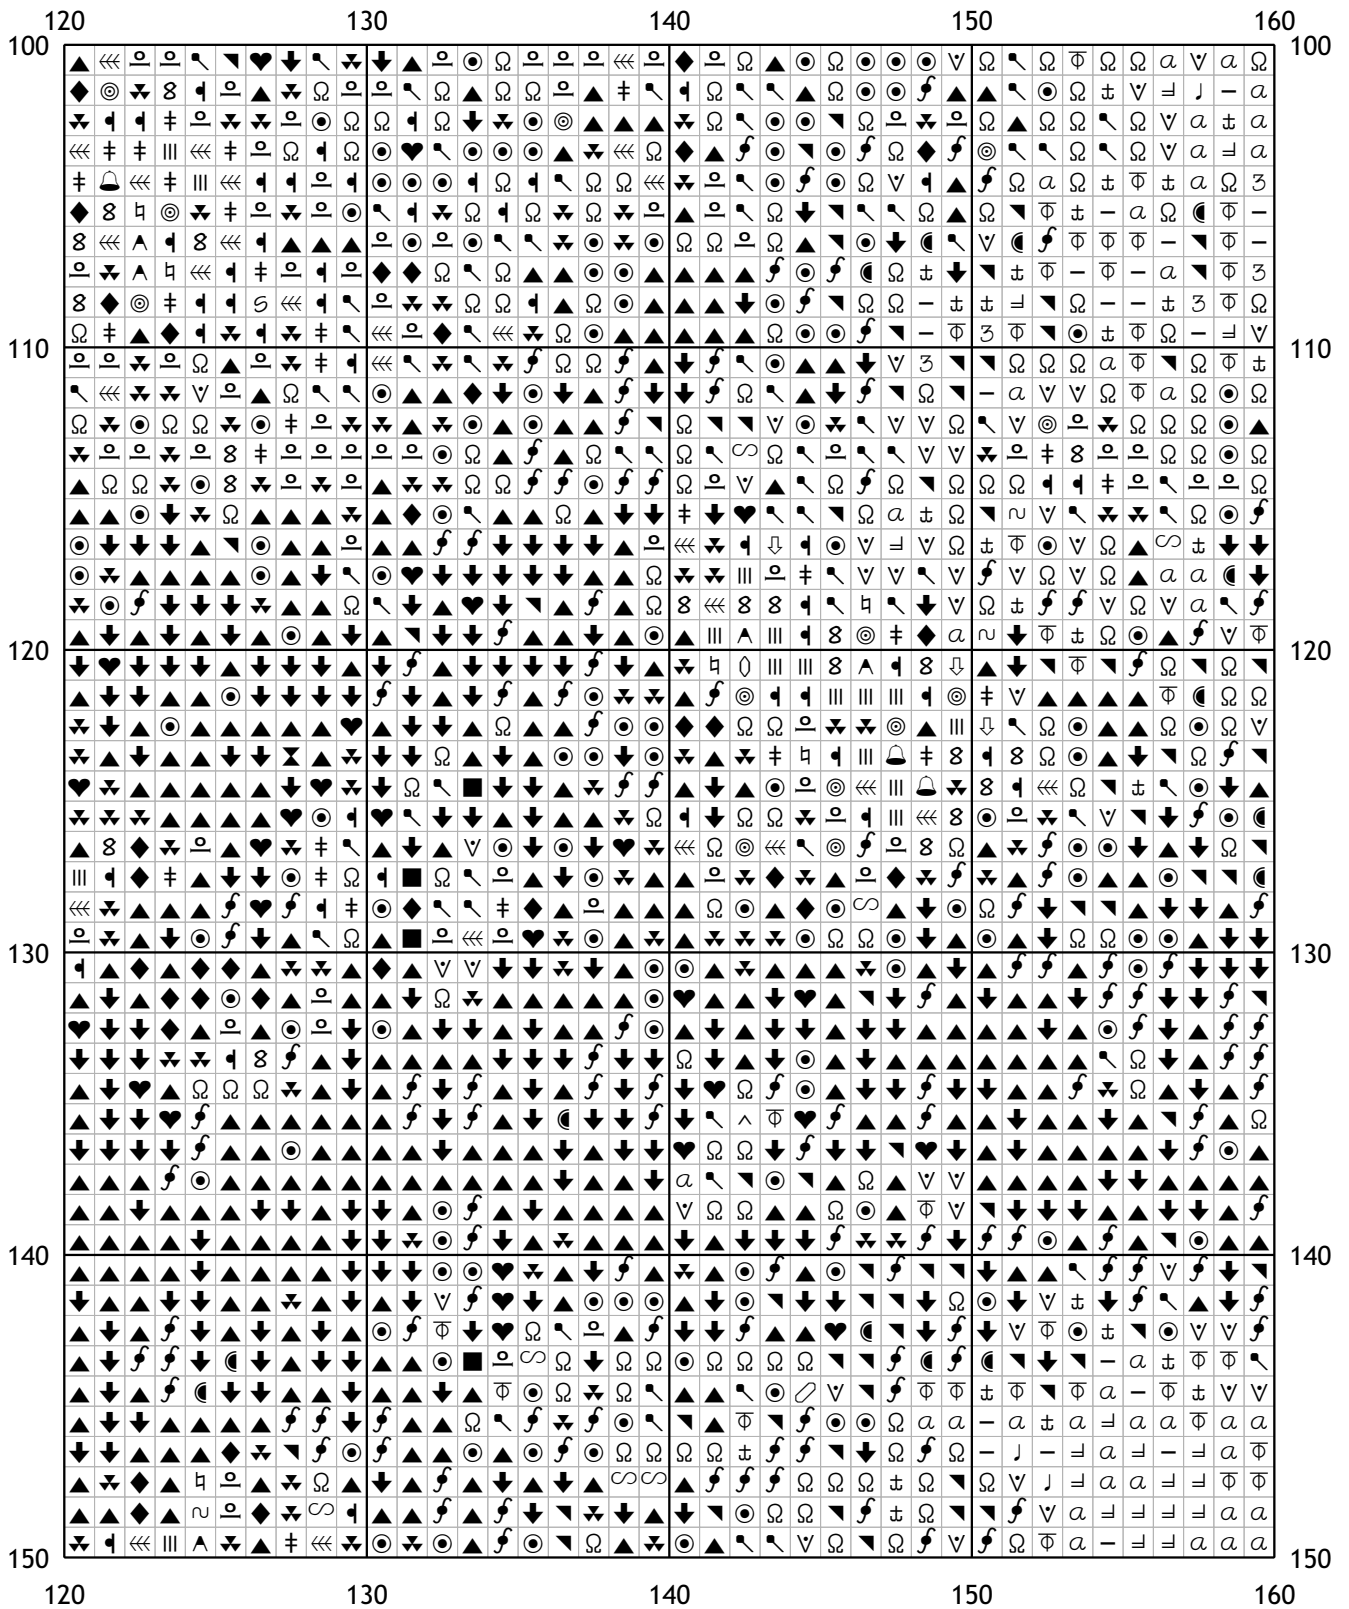

Схема для вышивания крестом

Каталог: igolki.net

Код схемы: srkbczgnio

Название: Сатаров

Оттенков: 50

Размер: 400x287 стежков.

Разбивка схемы: 10x6 страниц

Версия процессора: 0.2.0

Дата создания: 14.06.2010

Карта цветов (DMC)

 310 - black (262)	 3371 - brown black (3109)	 934 - avocado green black (1221)
 844 - beaver gray ul dk (5495)	 3031 - mocha brown vy dk (2411)	 3021 - brown gray vy dk (7304)
 413 - pewter gray dk (404)	 3781 - mocha brown dk (4311)	 839 - beige brown dk (261)
 645 - beaver gray vy dk (3636)	 535 - ash gray vy lt (6048)	 869 - hazel nut brown vy dk (896)
 317 - pewter gray (3455)	 610 - drab brown dk (2416)	 3011 - khaki green dk (857)
 3790 - beige gray ul dk (3236)	 3862 - mocha beige dk (888)	 646 - beaver gray dk (5533)
 451 - shell gray dk (823)	 611 - drab brown (3533)	 731 - olive green dk (187)
 840 - beige brown md (638)	 640 - beige gray vy dk (5134)	 522 - fern green (1435)
 3012 - khaki green md (896)	 169 - pewter gray lt (2135)	 370 - mustard md (644)
 612 - drab brown lt (3547)	 647 - beaver gray md (3083)	 371 - mustard (1213)
 841 - beige brown lt (1155)	 318 - steel gray lt (1857)	 3013 - khaki green lt (523)
 452 - shell gray md (590)	 809 - delft blue (2452)	 642 - beige gray dk (1607)
 834 - golden olive vy lt (861)	 3752 - antique blue vy lt (1643)	 3840 - lavender blue lt (6382)
 738 - tan vy lt (3475)	 648 - beaver gray lt (1767)	 3782 - mocha brown lt (927)
 415 - pearl gray (8565)	 842 - beige brown vy lt (597)	 613 - drab brown vy lt (930)
 168 - pewter gray vy lt (2635)	 739 - tan vy lt (987)	 3024 - brown gray vy lt (1787)
 543 - beige brown ul vy lt (710)	 822 - beige gray lt (339)	

	280	290	300	310	320	
0	0	0	0	0	0	0
	10	10	10	10	10	10
	20	20	20	20	20	20
	30	30	30	30	30	30
	40	40	40	40	40	40
50	50	50	50	50	50	50
	280	290	300	310	320	

160	170	180	190	200
50	50	50	50	50
60	60	60	60	60
70	70	70	70	70
80	80	80	80	80
90	90	90	90	90
100	100	100	100	100
160	170	180	190	200