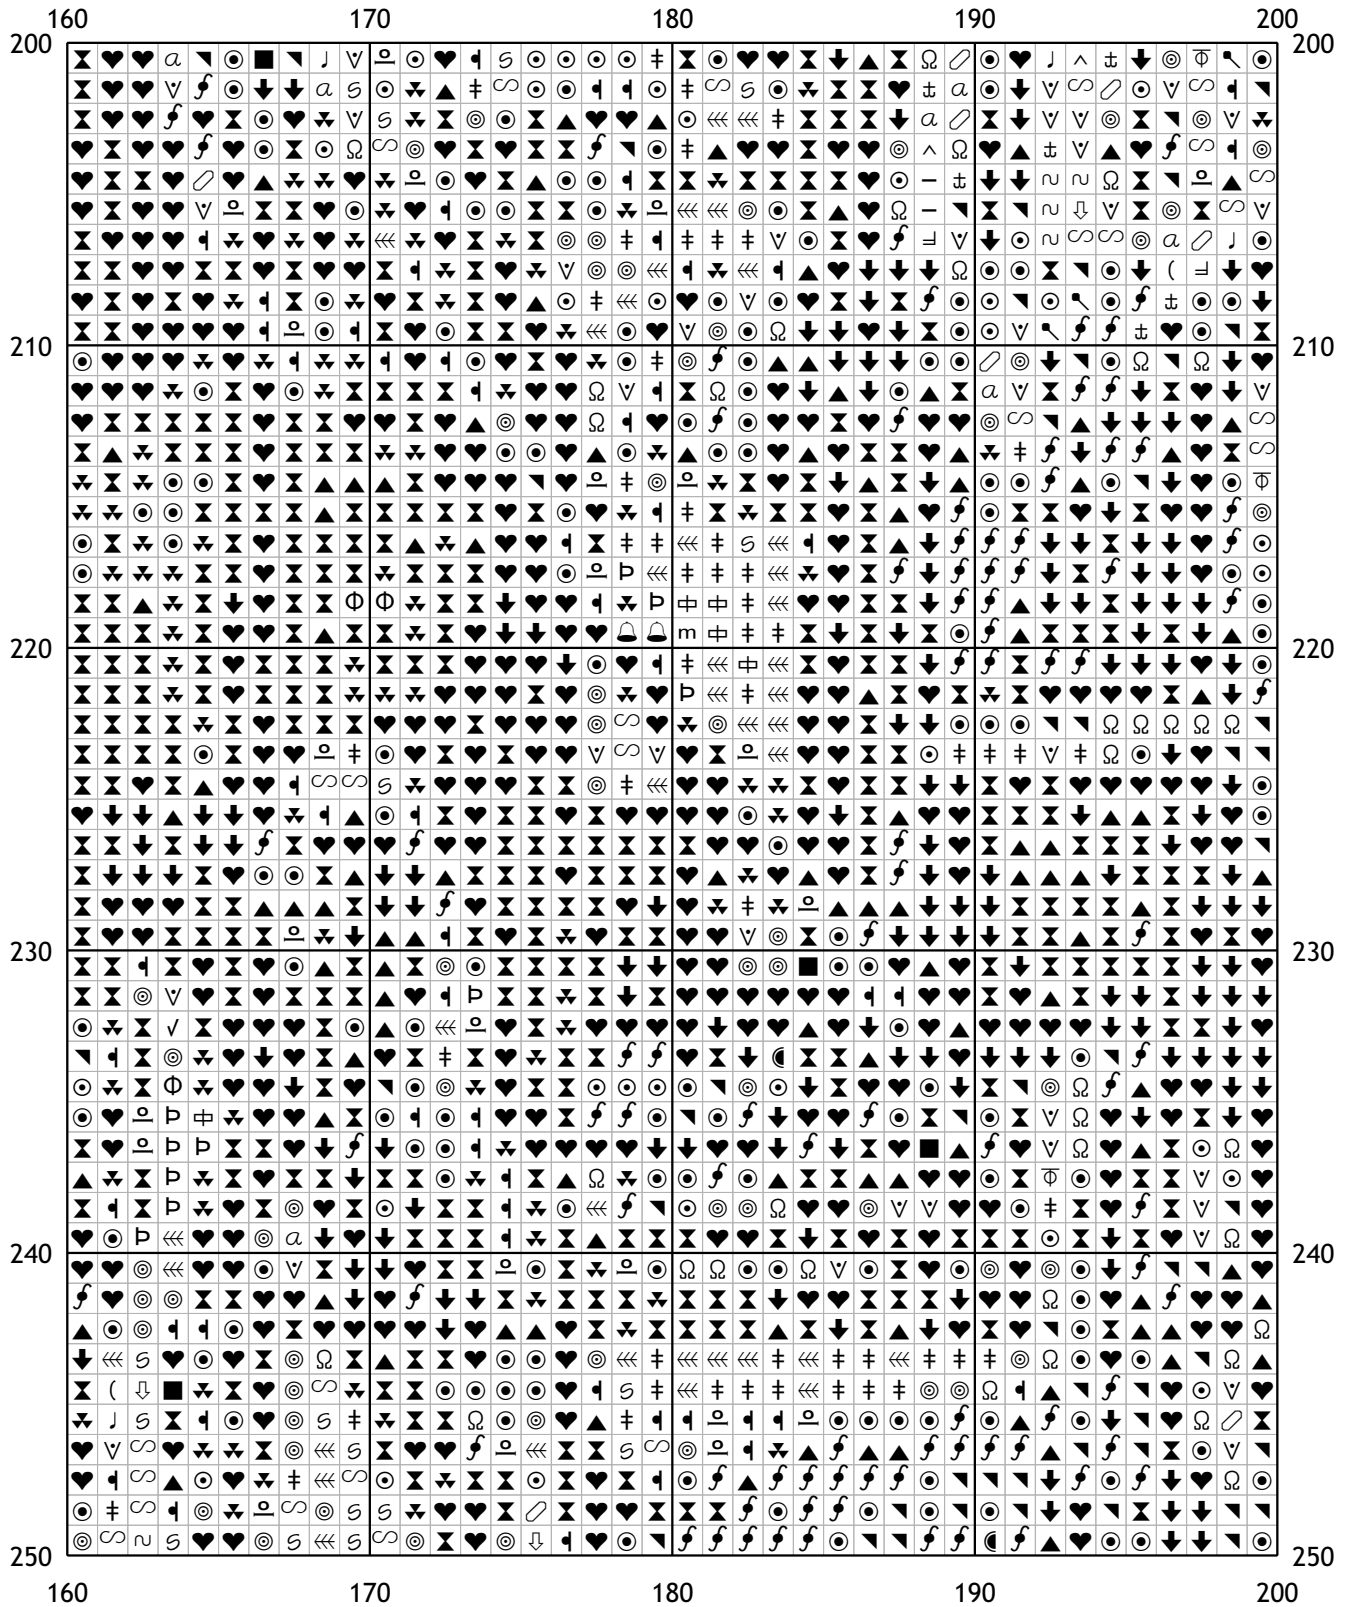

Схема для вышивания крестом

Каталог: igolki.net

Код схемы: srkbczgnio

Название: Сатаров

Оттенков: 50

Размер: 400x287 стежков.

Разбивка схемы: 10x6 страниц

Версия процессора: 0.2.0

Дата создания: 14.06.2010

Карта цветов (DMC)

 310 - black (262)	 3371 - brown black (3109)	 934 - avocado green black (1221)
 844 - beaver gray ul dk (5495)	 3031 - mocha brown vy dk (2411)	 3021 - brown gray vy dk (7304)
 413 - pewter gray dk (404)	 3781 - mocha brown dk (4311)	 839 - beige brown dk (261)
 645 - beaver gray vy dk (3636)	 535 - ash gray vy lt (6048)	 869 - hazel nut brown vy dk (896)
 317 - pewter gray (3455)	 610 - drab brown dk (2416)	 3011 - khaki green dk (857)
 3790 - beige gray ul dk (3236)	 3862 - mocha beige dk (888)	 646 - beaver gray dk (5533)
 451 - shell gray dk (823)	 611 - drab brown (3533)	 731 - olive green dk (187)
 840 - beige brown md (638)	 640 - beige gray vy dk (5134)	 522 - fern green (1435)
 3012 - khaki green md (896)	 169 - pewter gray lt (2135)	 370 - mustard md (644)
 612 - drab brown lt (3547)	 647 - beaver gray md (3083)	 371 - mustard (1213)
 841 - beige brown lt (1155)	 318 - steel gray lt (1857)	 3013 - khaki green lt (523)
 452 - shell gray md (590)	 809 - delft blue (2452)	 642 - beige gray dk (1607)
 834 - golden olive vy lt (861)	 3752 - antique blue vy lt (1643)	 3840 - lavender blue lt (6382)
 738 - tan vy lt (3475)	 648 - beaver gray lt (1767)	 3782 - mocha brown lt (927)
 415 - pearl gray (8565)	 842 - beige brown vy lt (597)	 613 - drab brown vy lt (930)
 168 - pewter gray vy lt (2635)	 739 - tan vy lt (987)	 3024 - brown gray vy lt (1787)
 543 - beige brown ul vy lt (710)	 822 - beige gray lt (339)	

200	210	220	230	240
150				150
160				160
170				170
180				180
190				190
200	210	220	230	240

	240	250	260	270	280	
150	⊗	⊗	⊗	⊗	⊗	150
160	⊗	⊗	⊗	⊗	⊗	160
170	⊗	⊗	⊗	⊗	⊗	170
180	⊗	⊗	⊗	⊗	⊗	180
190	⊗	⊗	⊗	⊗	⊗	190
200	⊗	⊗	⊗	⊗	⊗	200
	240	250	260	270	280	