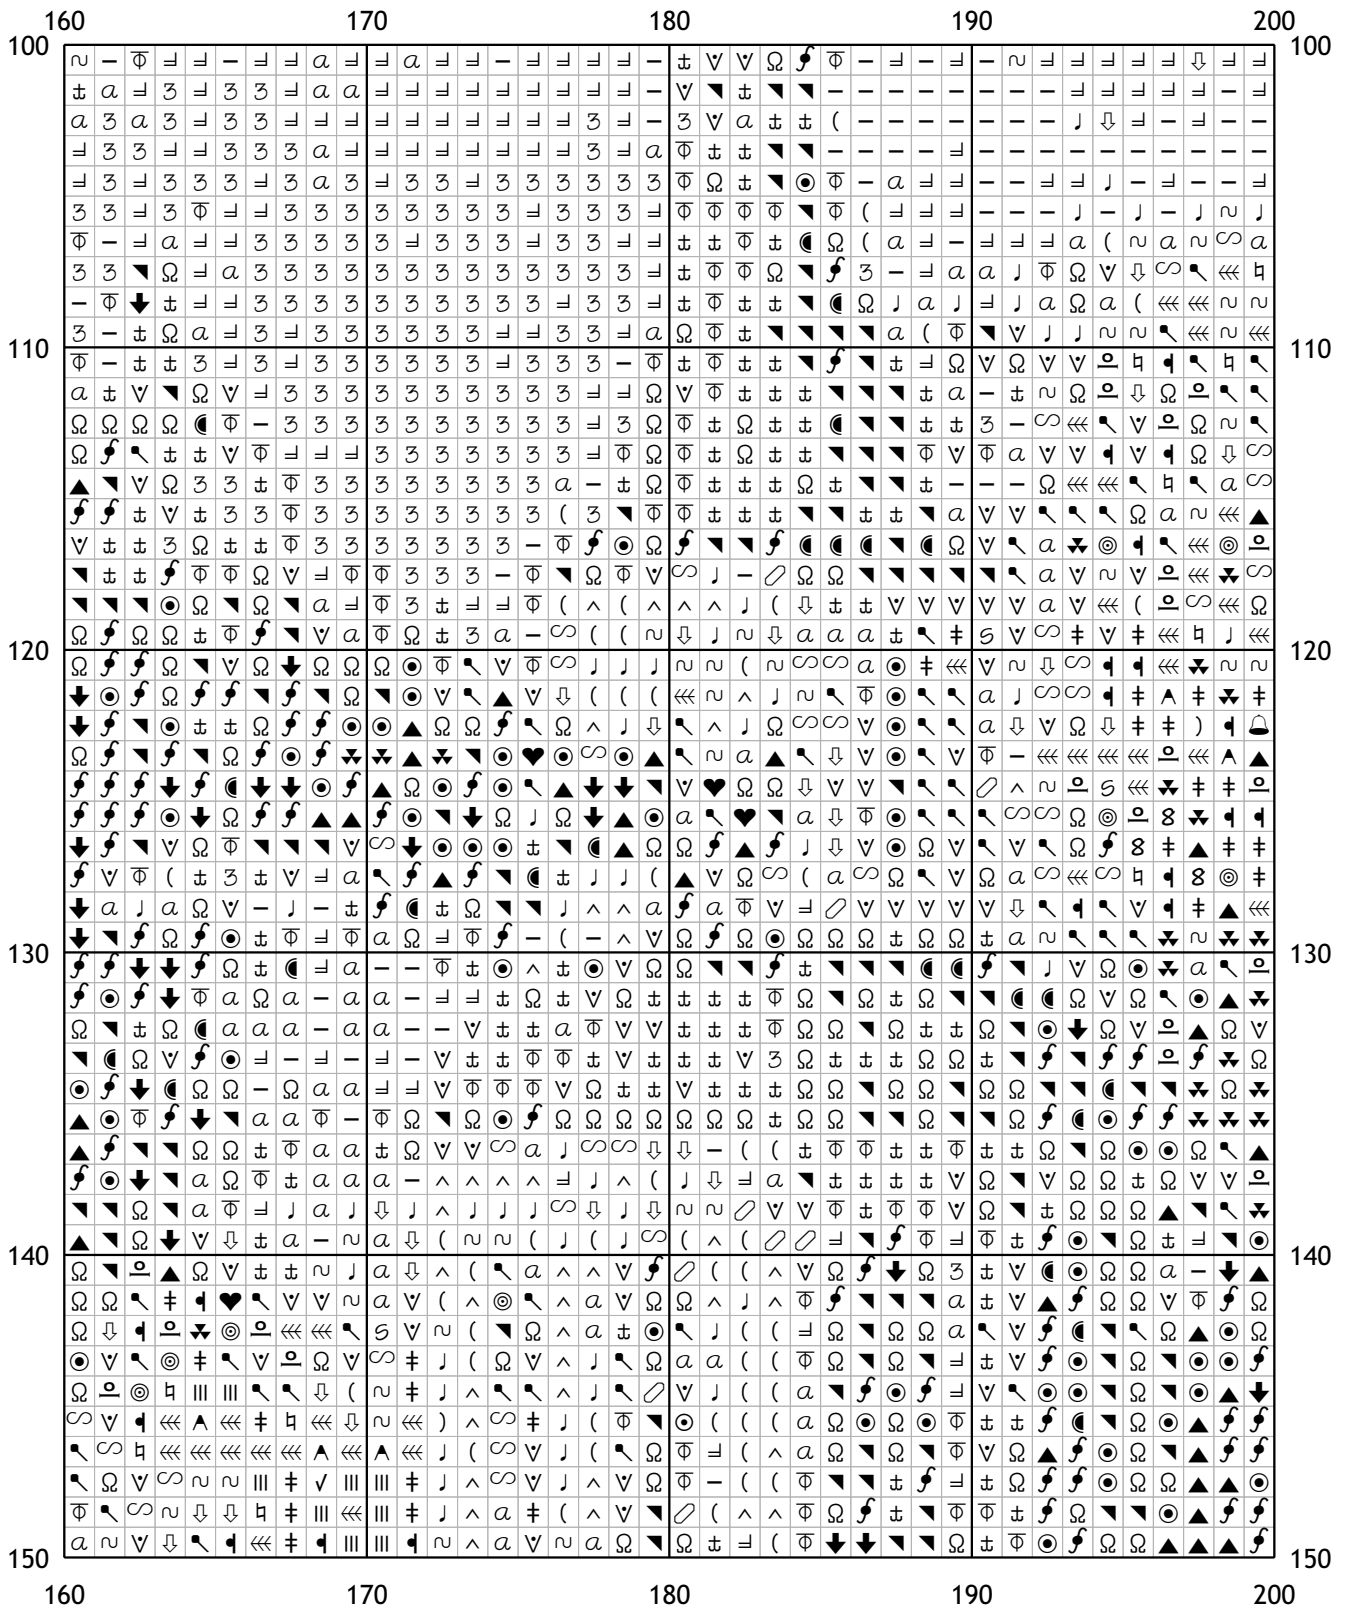

Схема для вышивания крестом

Каталог: igolki.net

Код схемы: srkbczgnio

Название: Сатаров

Оттенков: 50

Размер: 400x287 стежков.

Разбивка схемы: 10x6 страниц

Версия процессора: 0.2.0

Дата создания: 14.06.2010

Карта цветов (DMC)

 310 - black (262)	 3371 - brown black (3109)	 934 - avocado green black (1221)
 844 - beaver gray ul dk (5495)	 3031 - mocha brown vy dk (2411)	 3021 - brown gray vy dk (7304)
 413 - pewter gray dk (404)	 3781 - mocha brown dk (4311)	 839 - beige brown dk (261)
 645 - beaver gray vy dk (3636)	 535 - ash gray vy lt (6048)	 869 - hazel nut brown vy dk (896)
 317 - pewter gray (3455)	 610 - drab brown dk (2416)	 3011 - khaki green dk (857)
 3790 - beige gray ul dk (3236)	 3862 - mocha beige dk (888)	 646 - beaver gray dk (5533)
 451 - shell gray dk (823)	 611 - drab brown (3533)	 731 - olive green dk (187)
 840 - beige brown md (638)	 640 - beige gray vy dk (5134)	 522 - fern green (1435)
 3012 - khaki green md (896)	 169 - pewter gray lt (2135)	 370 - mustard md (644)
 612 - drab brown lt (3547)	 647 - beaver gray md (3083)	 371 - mustard (1213)
 841 - beige brown lt (1155)	 318 - steel gray lt (1857)	 3013 - khaki green lt (523)
 452 - shell gray md (590)	 809 - delft blue (2452)	 642 - beige gray dk (1607)
 834 - golden olive vy lt (861)	 3752 - antique blue vy lt (1643)	 3840 - lavender blue lt (6382)
 738 - tan vy lt (3475)	 648 - beaver gray lt (1767)	 3782 - mocha brown lt (927)
 415 - pearl gray (8565)	 842 - beige brown vy lt (597)	 613 - drab brown vy lt (930)
 168 - pewter gray vy lt (2635)	 739 - tan vy lt (987)	 3024 - brown gray vy lt (1787)
 543 - beige brown ul vy lt (710)	 822 - beige gray lt (339)	

	280	290	300	310	320	
0	0	0	0	0	0	0
	10	10	10	10	10	10
	20	20	20	20	20	20
	30	30	30	30	30	30
	40	40	40	40	40	40
50	50	50	50	50	50	50
	280	290	300	310	320	

160	170	180	190	200
50	50	50	50	50
60	60	60	60	60
70	70	70	70	70
80	80	80	80	80
90	90	90	90	90
100	100	100	100	100
160	170	180	190	200