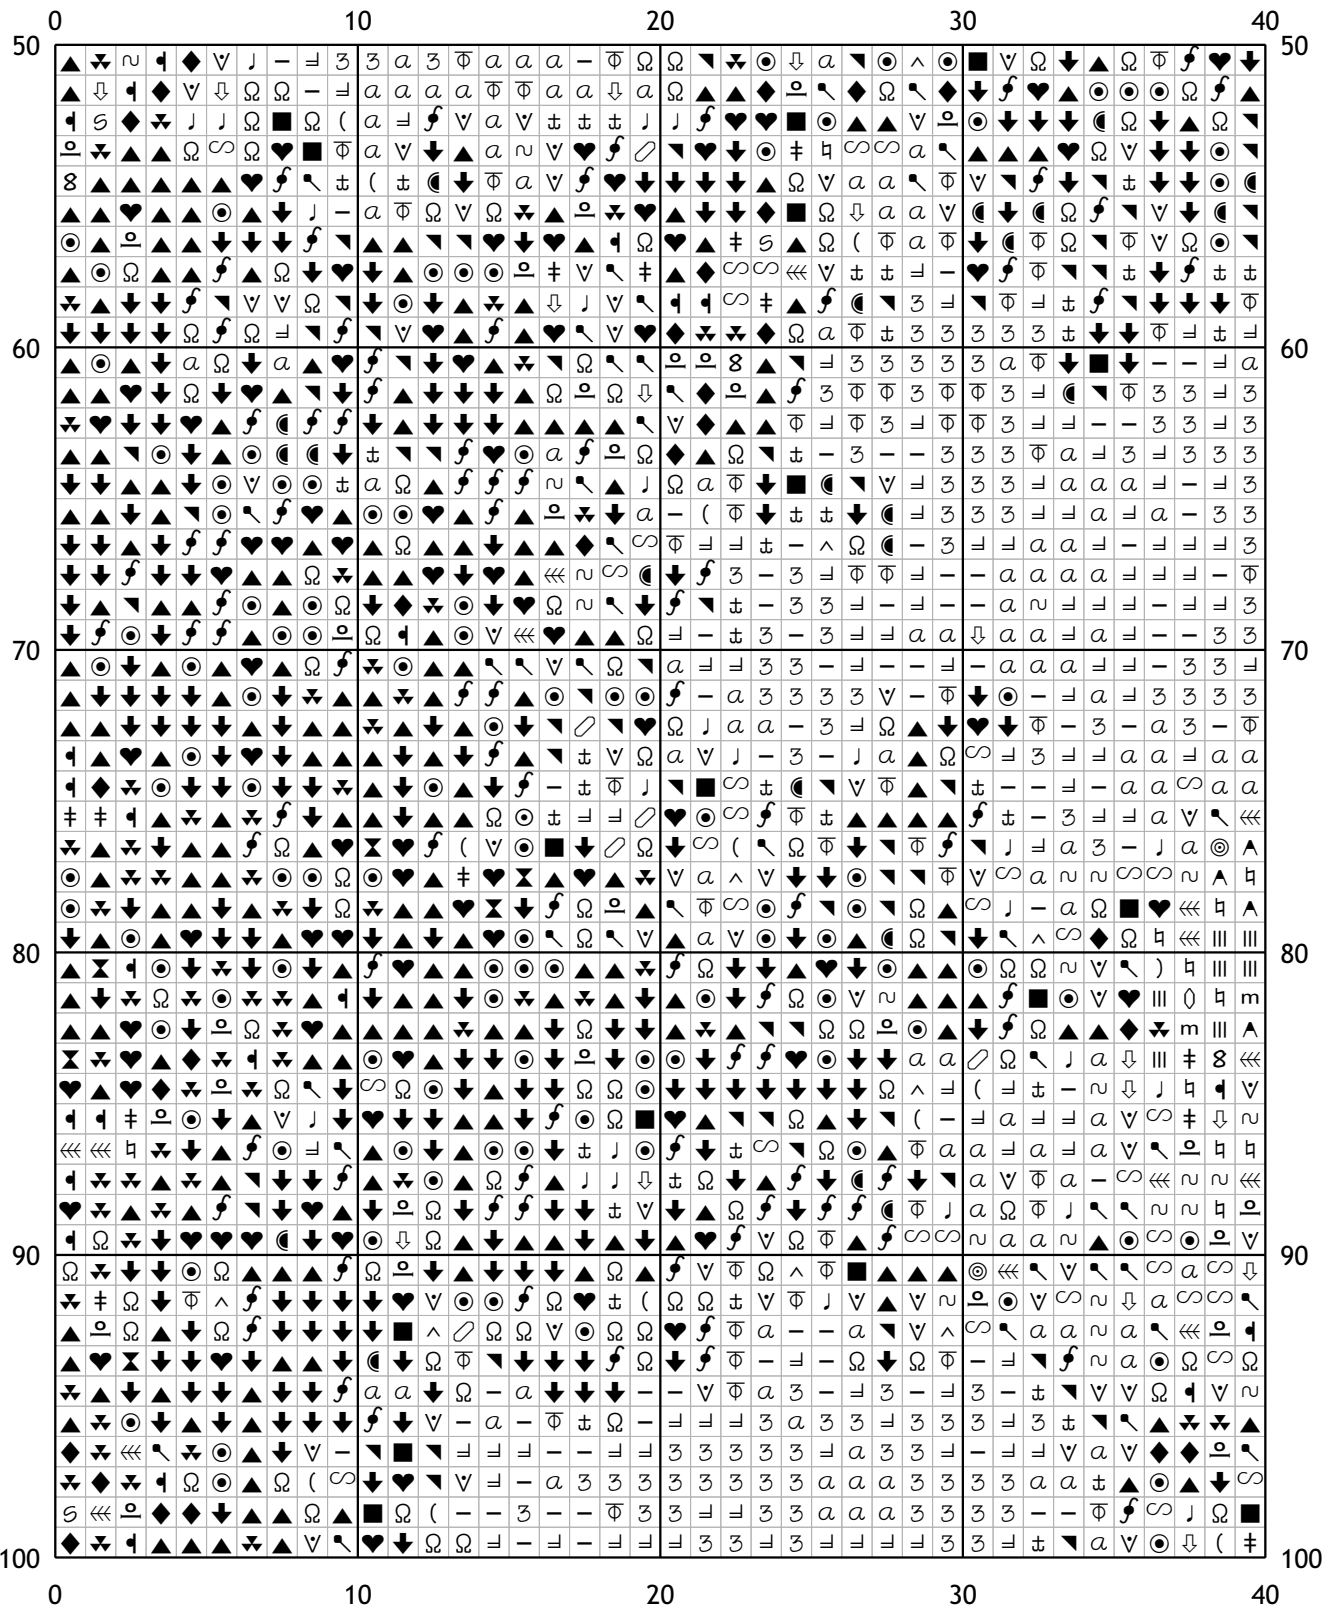

Схема для вышивания крестом

Каталог: igolki.net

Код схемы: srkbczgnio

Название: Сатаров

Оттенков: 50

Размер: 400x287 стежков.

Разбивка схемы: 10x6 страниц

Версия процессора: 0.2.0

Дата создания: 14.06.2010

Карта цветов (DMC)

 310 - black (262)	 3371 - brown black (3109)	 934 - avocado green black (1221)
 844 - beaver gray ul dk (5495)	 3031 - mocha brown vy dk (2411)	 3021 - brown gray vy dk (7304)
 413 - pewter gray dk (404)	 3781 - mocha brown dk (4311)	 839 - beige brown dk (261)
 645 - beaver gray vy dk (3636)	 535 - ash gray vy lt (6048)	 869 - hazel nut brown vy dk (896)
 317 - pewter gray (3455)	 610 - drab brown dk (2416)	 3011 - khaki green dk (857)
 3790 - beige gray ul dk (3236)	 3862 - mocha beige dk (888)	 646 - beaver gray dk (5533)
 451 - shell gray dk (823)	 611 - drab brown (3533)	 731 - olive green dk (187)
 840 - beige brown md (638)	 640 - beige gray vy dk (5134)	 522 - fern green (1435)
 3012 - khaki green md (896)	 169 - pewter gray lt (2135)	 370 - mustard md (644)
 612 - drab brown lt (3547)	 647 - beaver gray md (3083)	 371 - mustard (1213)
 841 - beige brown lt (1155)	 318 - steel gray lt (1857)	 3013 - khaki green lt (523)
 452 - shell gray md (590)	 809 - delft blue (2452)	 642 - beige gray dk (1607)
 834 - golden olive vy lt (861)	 3752 - antique blue vy lt (1643)	 3840 - lavender blue lt (6382)
 738 - tan vy lt (3475)	 648 - beaver gray lt (1767)	 3782 - mocha brown lt (927)
 415 - pearl gray (8565)	 842 - beige brown vy lt (597)	 613 - drab brown vy lt (930)
 168 - pewter gray vy lt (2635)	 739 - tan vy lt (987)	 3024 - brown gray vy lt (1787)
 543 - beige brown ul vy lt (710)	 822 - beige gray lt (339)	

	280	290	300	310	320	
0	0	0	0	0	0	0
	10	10	10	10	10	10
	20	20	20	20	20	20
	30	30	30	30	30	30
	40	40	40	40	40	40
50	50	50	50	50	50	50
	280	290	300	310	320	

160	170	180	190	200
50	50	50	50	50
60	60	60	60	60
70	70	70	70	70
80	80	80	80	80
90	90	90	90	90
100	100	100	100	100
160	170	180	190	200