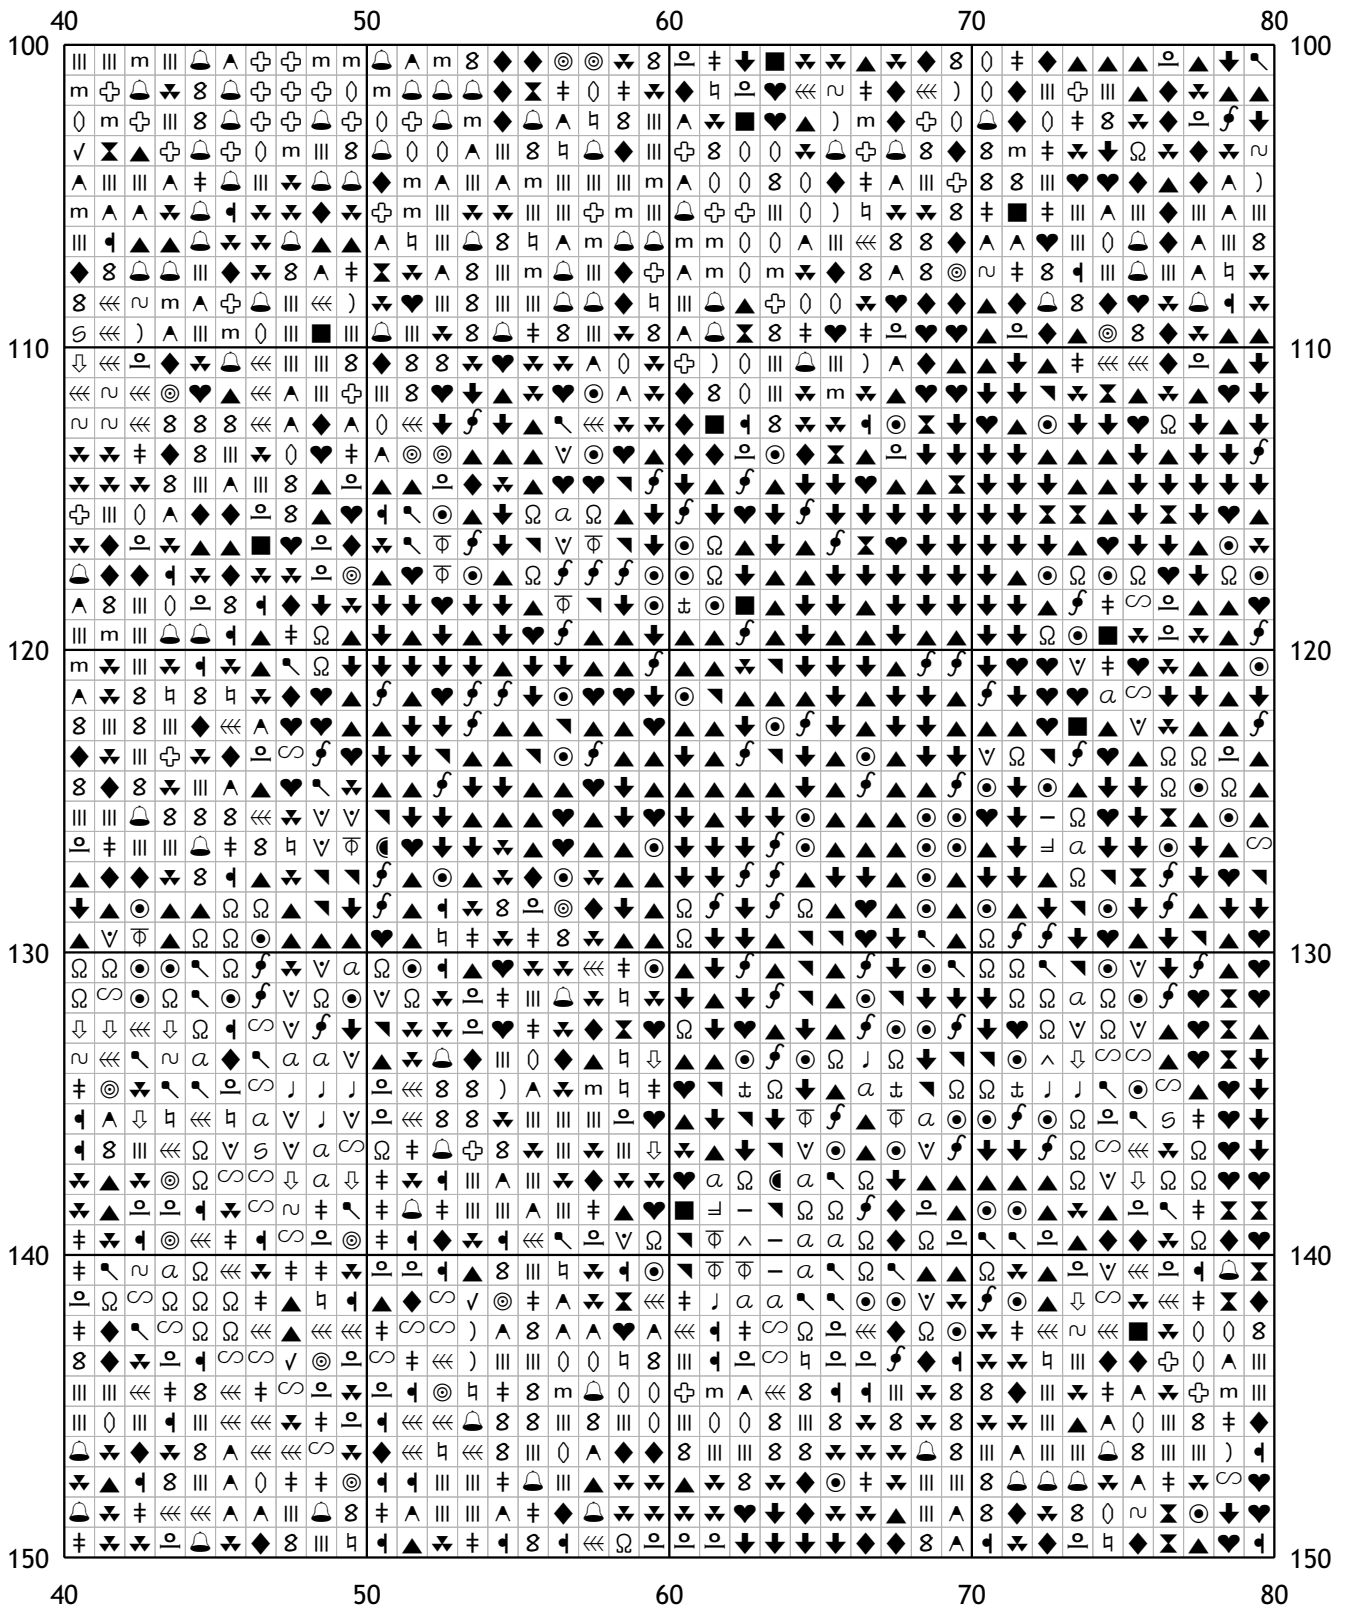

Схема для вышивания крестом

Каталог: igolki.net

Код схемы: srkbczgnio

Название: Сатаров

Оттенков: 50

Размер: 400x287 стежков.

Разбивка схемы: 10x6 страниц

Версия процессора: 0.2.0

Дата создания: 14.06.2010

Карта цветов (DMC)

 310 - black (262)	 3371 - brown black (3109)	 934 - avocado green black (1221)
 844 - beaver gray ul dk (5495)	 3031 - mocha brown vy dk (2411)	 3021 - brown gray vy dk (7304)
 413 - pewter gray dk (404)	 3781 - mocha brown dk (4311)	 839 - beige brown dk (261)
 645 - beaver gray vy dk (3636)	 535 - ash gray vy lt (6048)	 869 - hazel nut brown vy dk (896)
 317 - pewter gray (3455)	 610 - drab brown dk (2416)	 3011 - khaki green dk (857)
 3790 - beige gray ul dk (3236)	 3862 - mocha beige dk (888)	 646 - beaver gray dk (5533)
 451 - shell gray dk (823)	 611 - drab brown (3533)	 731 - olive green dk (187)
 840 - beige brown md (638)	 640 - beige gray vy dk (5134)	 522 - fern green (1435)
 3012 - khaki green md (896)	 169 - pewter gray lt (2135)	 370 - mustard md (644)
 612 - drab brown lt (3547)	 647 - beaver gray md (3083)	 371 - mustard (1213)
 841 - beige brown lt (1155)	 318 - steel gray lt (1857)	 3013 - khaki green lt (523)
 452 - shell gray md (590)	 809 - delft blue (2452)	 642 - beige gray dk (1607)
 834 - golden olive vy lt (861)	 3752 - antique blue vy lt (1643)	 3840 - lavender blue lt (6382)
 738 - tan vy lt (3475)	 648 - beaver gray lt (1767)	 3782 - mocha brown lt (927)
 415 - pearl gray (8565)	 842 - beige brown vy lt (597)	 613 - drab brown vy lt (930)
 168 - pewter gray vy lt (2635)	 739 - tan vy lt (987)	 3024 - brown gray vy lt (1787)
 543 - beige brown ul vy lt (710)	 822 - beige gray lt (339)	

	280	290	300	310	320	
0	0	0	0	0	0	0
	10	10	10	10	10	10
	20	20	20	20	20	20
	30	30	30	30	30	30
	40	40	40	40	40	40
50	50	50	50	50	50	50
	280	290	300	310	320	

160	170	180	190	200
50	50	50	50	50
60	60	60	60	60
70	70	70	70	70
80	80	80	80	80
90	90	90	90	90
100	100	100	100	100
160	170	180	190	200