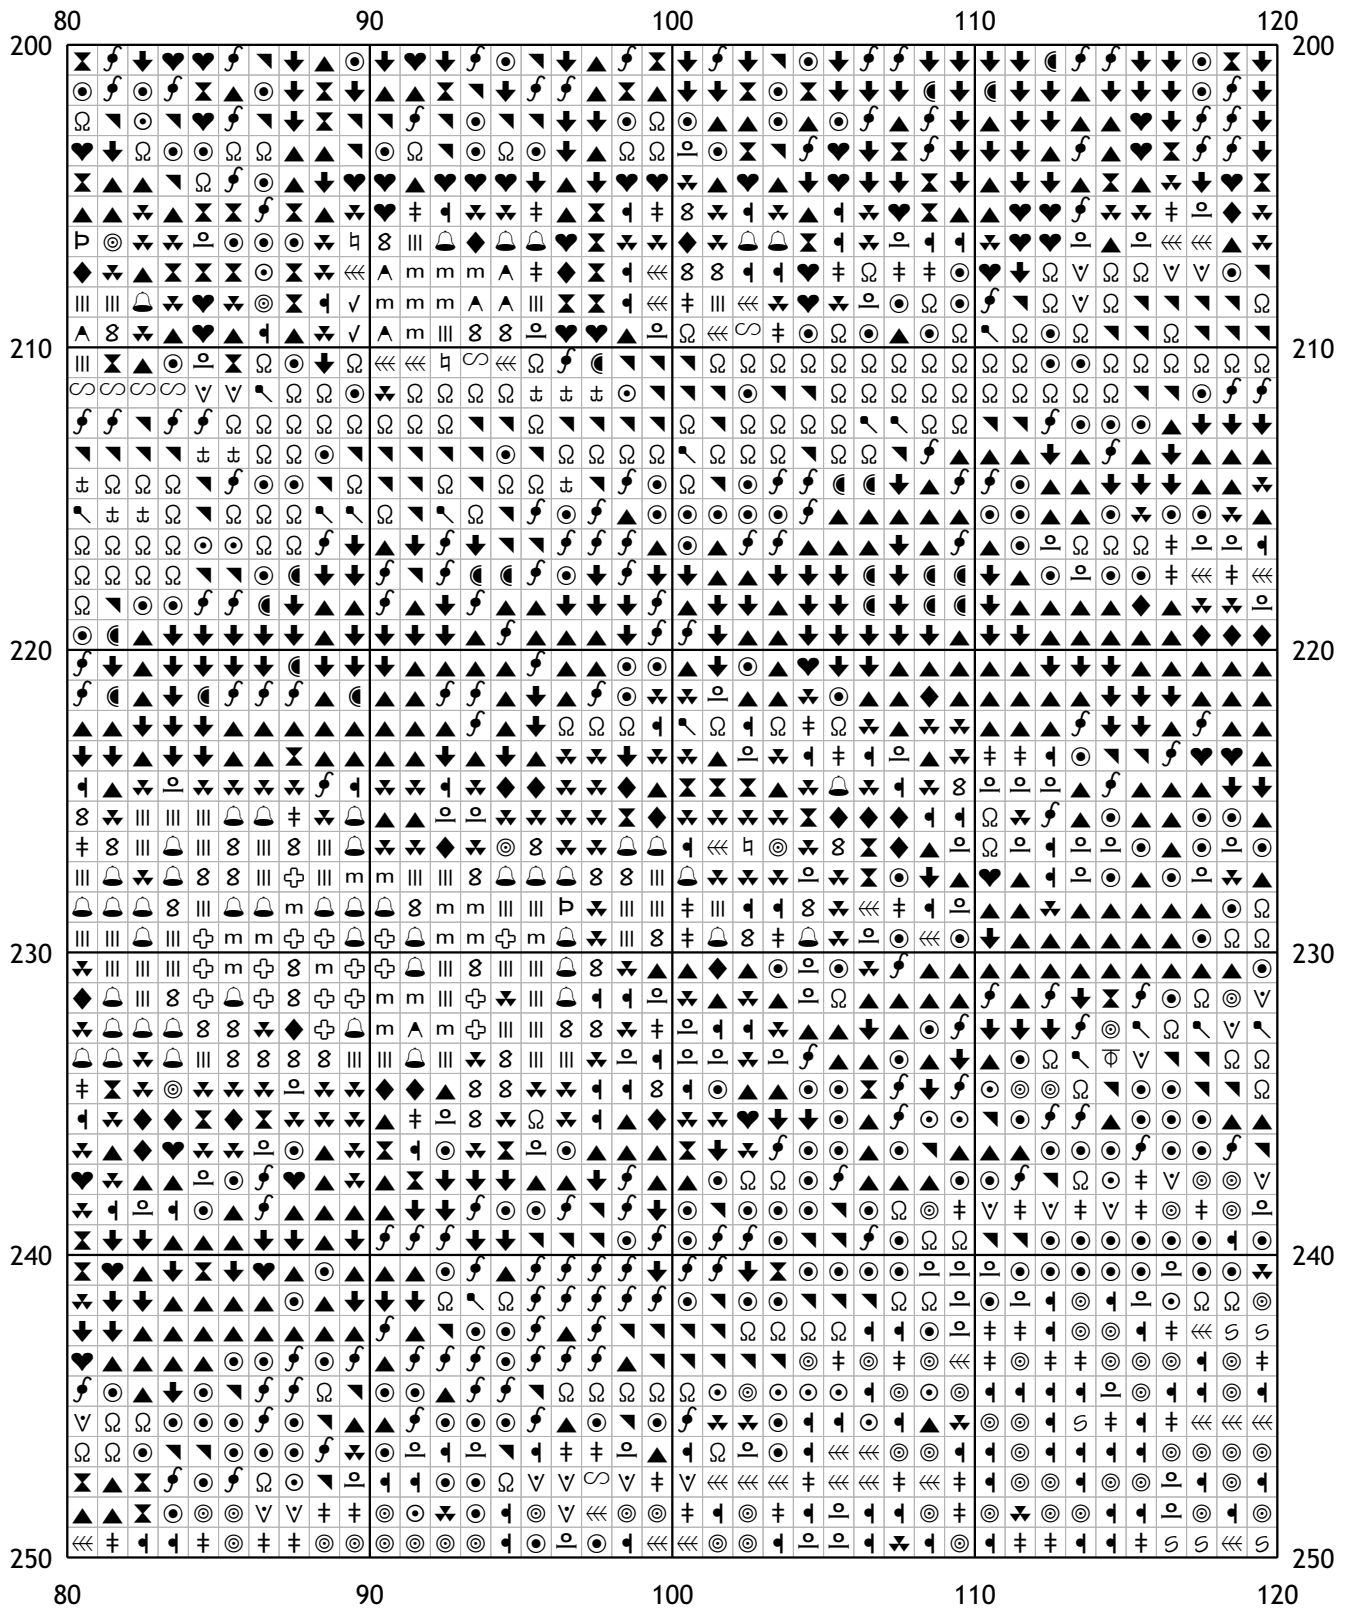

Схема для вышивания крестом

Каталог: igolki.net

Код схемы: srkbczgnio

Название: Сатаров

Оттенков: 50

Размер: 400x287 стежков.

Разбивка схемы: 10x6 страниц

Версия процессора: 0.2.0

Дата создания: 14.06.2010

Карта цветов (DMC)

 310 - black (262)	 3371 - brown black (3109)	 934 - avocado green black (1221)
 844 - beaver gray ul dk (5495)	 3031 - mocha brown vy dk (2411)	 3021 - brown gray vy dk (7304)
 413 - pewter gray dk (404)	 3781 - mocha brown dk (4311)	 839 - beige brown dk (261)
 645 - beaver gray vy dk (3636)	 535 - ash gray vy lt (6048)	 869 - hazel nut brown vy dk (896)
 317 - pewter gray (3455)	 610 - drab brown dk (2416)	 3011 - khaki green dk (857)
 3790 - beige gray ul dk (3236)	 3862 - mocha beige dk (888)	 646 - beaver gray dk (5533)
 451 - shell gray dk (823)	 611 - drab brown (3533)	 731 - olive green dk (187)
 840 - beige brown md (638)	 640 - beige gray vy dk (5134)	 522 - fern green (1435)
 3012 - khaki green md (896)	 169 - pewter gray lt (2135)	 370 - mustard md (644)
 612 - drab brown lt (3547)	 647 - beaver gray md (3083)	 371 - mustard (1213)
 841 - beige brown lt (1155)	 318 - steel gray lt (1857)	 3013 - khaki green lt (523)
 452 - shell gray md (590)	 809 - delft blue (2452)	 642 - beige gray dk (1607)
 834 - golden olive vy lt (861)	 3752 - antique blue vy lt (1643)	 3840 - lavender blue lt (6382)
 738 - tan vy lt (3475)	 648 - beaver gray lt (1767)	 3782 - mocha brown lt (927)
 415 - pearl gray (8565)	 842 - beige brown vy lt (597)	 613 - drab brown vy lt (930)
 168 - pewter gray vy lt (2635)	 739 - tan vy lt (987)	 3024 - brown gray vy lt (1787)
 543 - beige brown ul vy lt (710)	 822 - beige gray lt (339)	

200	210	220	230	240
150				150
160				160
170				170
180				180
190				190
200	210	220	230	240

	240	250	260	270	280	
150	⊗	⊗	⊗	⊗	⊗	150
160	⊗	⊗	⊗	⊗	⊗	160
170	⊗	⊗	⊗	⊗	⊗	170
180	⊗	⊗	⊗	⊗	⊗	180
190	⊗	⊗	⊗	⊗	⊗	190
200	⊗	⊗	⊗	⊗	⊗	200
	240	250	260	270	280	