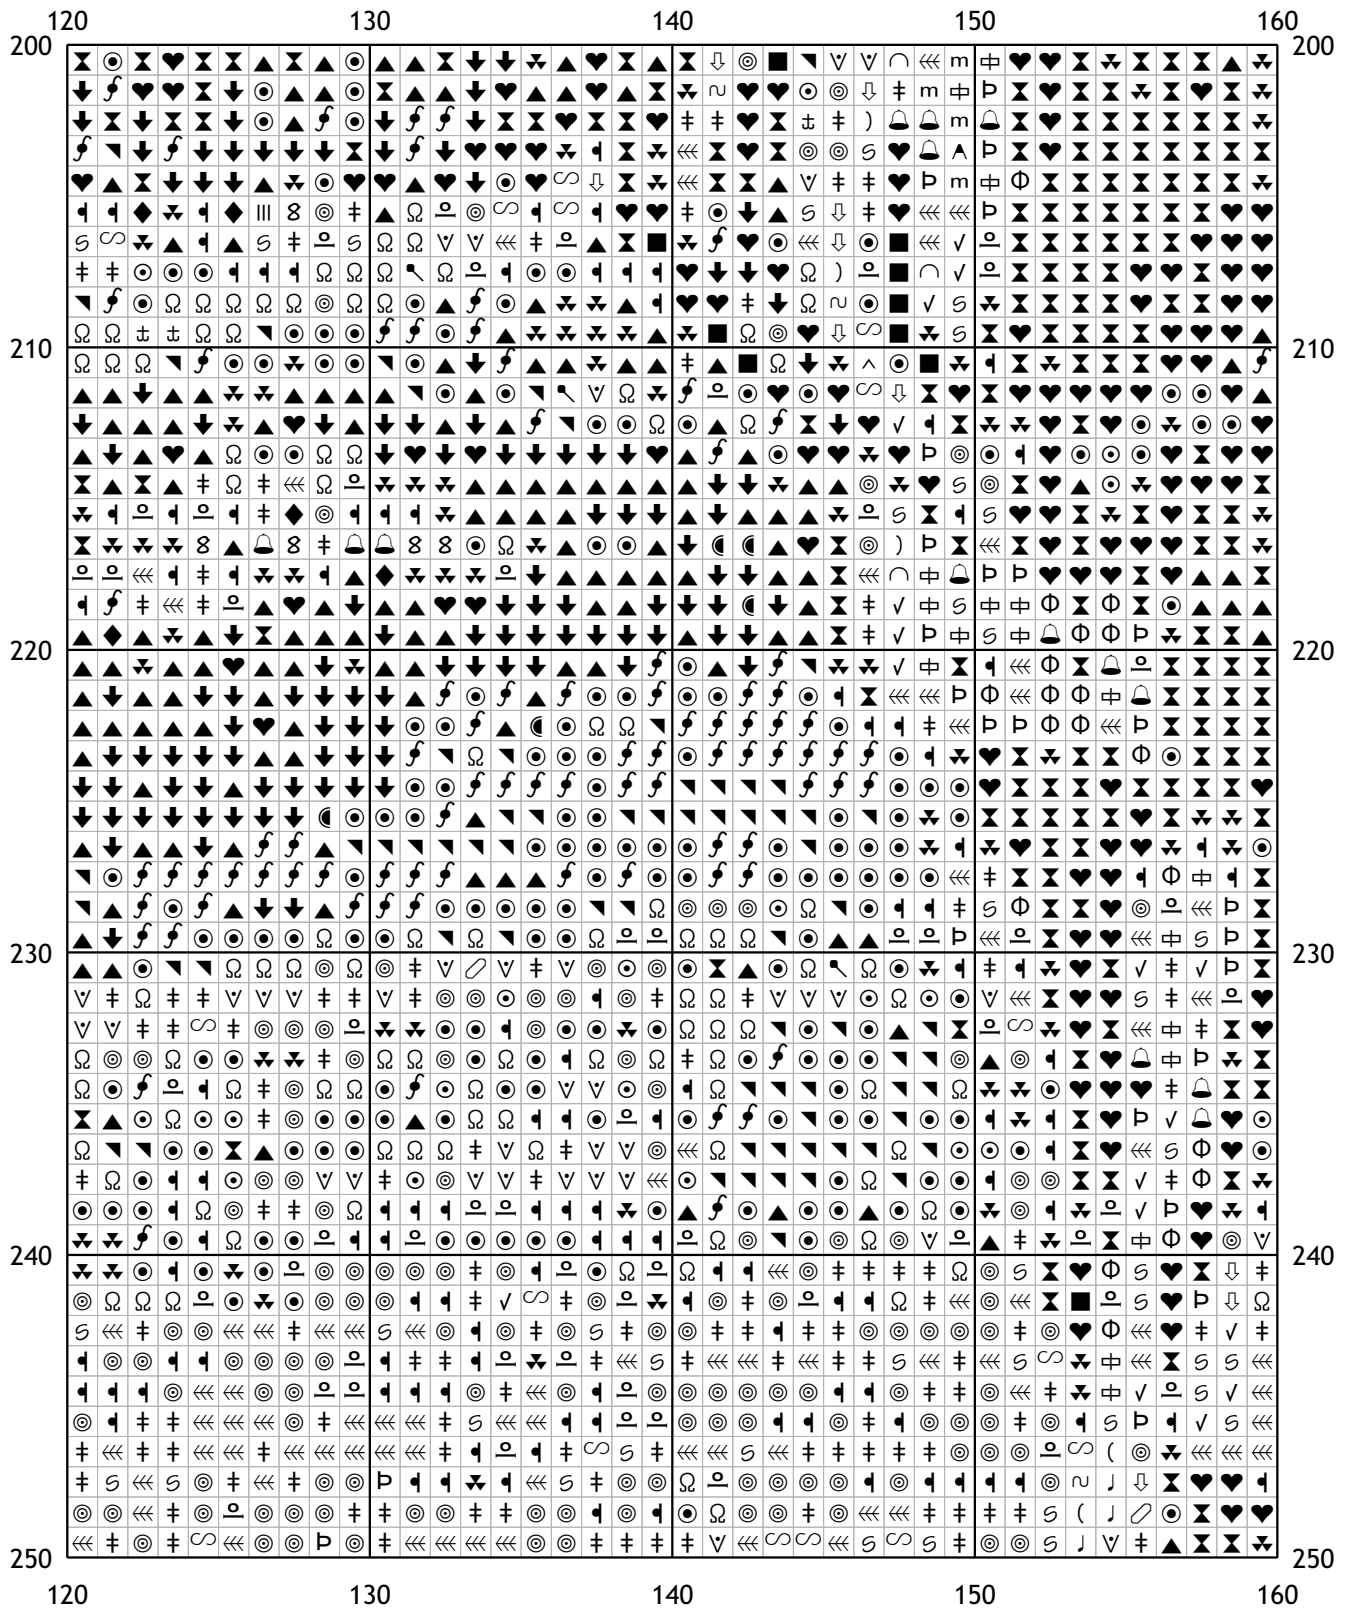

Схема для вышивания крестом

Каталог: igolki.net

Код схемы: srkbczgnio

Название: Сатаров

Оттенков: 50

Размер: 400x287 стежков.

Разбивка схемы: 10x6 страниц

Версия процессора: 0.2.0

Дата создания: 14.06.2010

Карта цветов (DMC)

 310 - black (262)	 3371 - brown black (3109)	 934 - avocado green black (1221)
 844 - beaver gray ul dk (5495)	 3031 - mocha brown vy dk (2411)	 3021 - brown gray vy dk (7304)
 413 - pewter gray dk (404)	 3781 - mocha brown dk (4311)	 839 - beige brown dk (261)
 645 - beaver gray vy dk (3636)	 535 - ash gray vy lt (6048)	 869 - hazel nut brown vy dk (896)
 317 - pewter gray (3455)	 610 - drab brown dk (2416)	 3011 - khaki green dk (857)
 3790 - beige gray ul dk (3236)	 3862 - mocha beige dk (888)	 646 - beaver gray dk (5533)
 451 - shell gray dk (823)	 611 - drab brown (3533)	 731 - olive green dk (187)
 840 - beige brown md (638)	 640 - beige gray vy dk (5134)	 522 - fern green (1435)
 3012 - khaki green md (896)	 169 - pewter gray lt (2135)	 370 - mustard md (644)
 612 - drab brown lt (3547)	 647 - beaver gray md (3083)	 371 - mustard (1213)
 841 - beige brown lt (1155)	 318 - steel gray lt (1857)	 3013 - khaki green lt (523)
 452 - shell gray md (590)	 809 - delft blue (2452)	 642 - beige gray dk (1607)
 834 - golden olive vy lt (861)	 3752 - antique blue vy lt (1643)	 3840 - lavender blue lt (6382)
 738 - tan vy lt (3475)	 648 - beaver gray lt (1767)	 3782 - mocha brown lt (927)
 415 - pearl gray (8565)	 842 - beige brown vy lt (597)	 613 - drab brown vy lt (930)
 168 - pewter gray vy lt (2635)	 739 - tan vy lt (987)	 3024 - brown gray vy lt (1787)
 543 - beige brown ul vy lt (710)	 822 - beige gray lt (339)	

200	210	220	230	240
150				150
160				160
170				170
180				180
190				190
200	210	220	230	240

	240	250	260	270	280	
150	⊗	⊗	⊗	⊗	⊗	150
160	⊗	⊗	⊗	⊗	⊗	160
170	⊗	⊗	⊗	⊗	⊗	170
180	⊗	⊗	⊗	⊗	⊗	180
190	⊗	⊗	⊗	⊗	⊗	190
200	⊗	⊗	⊗	⊗	⊗	200
	240	250	260	270	280	