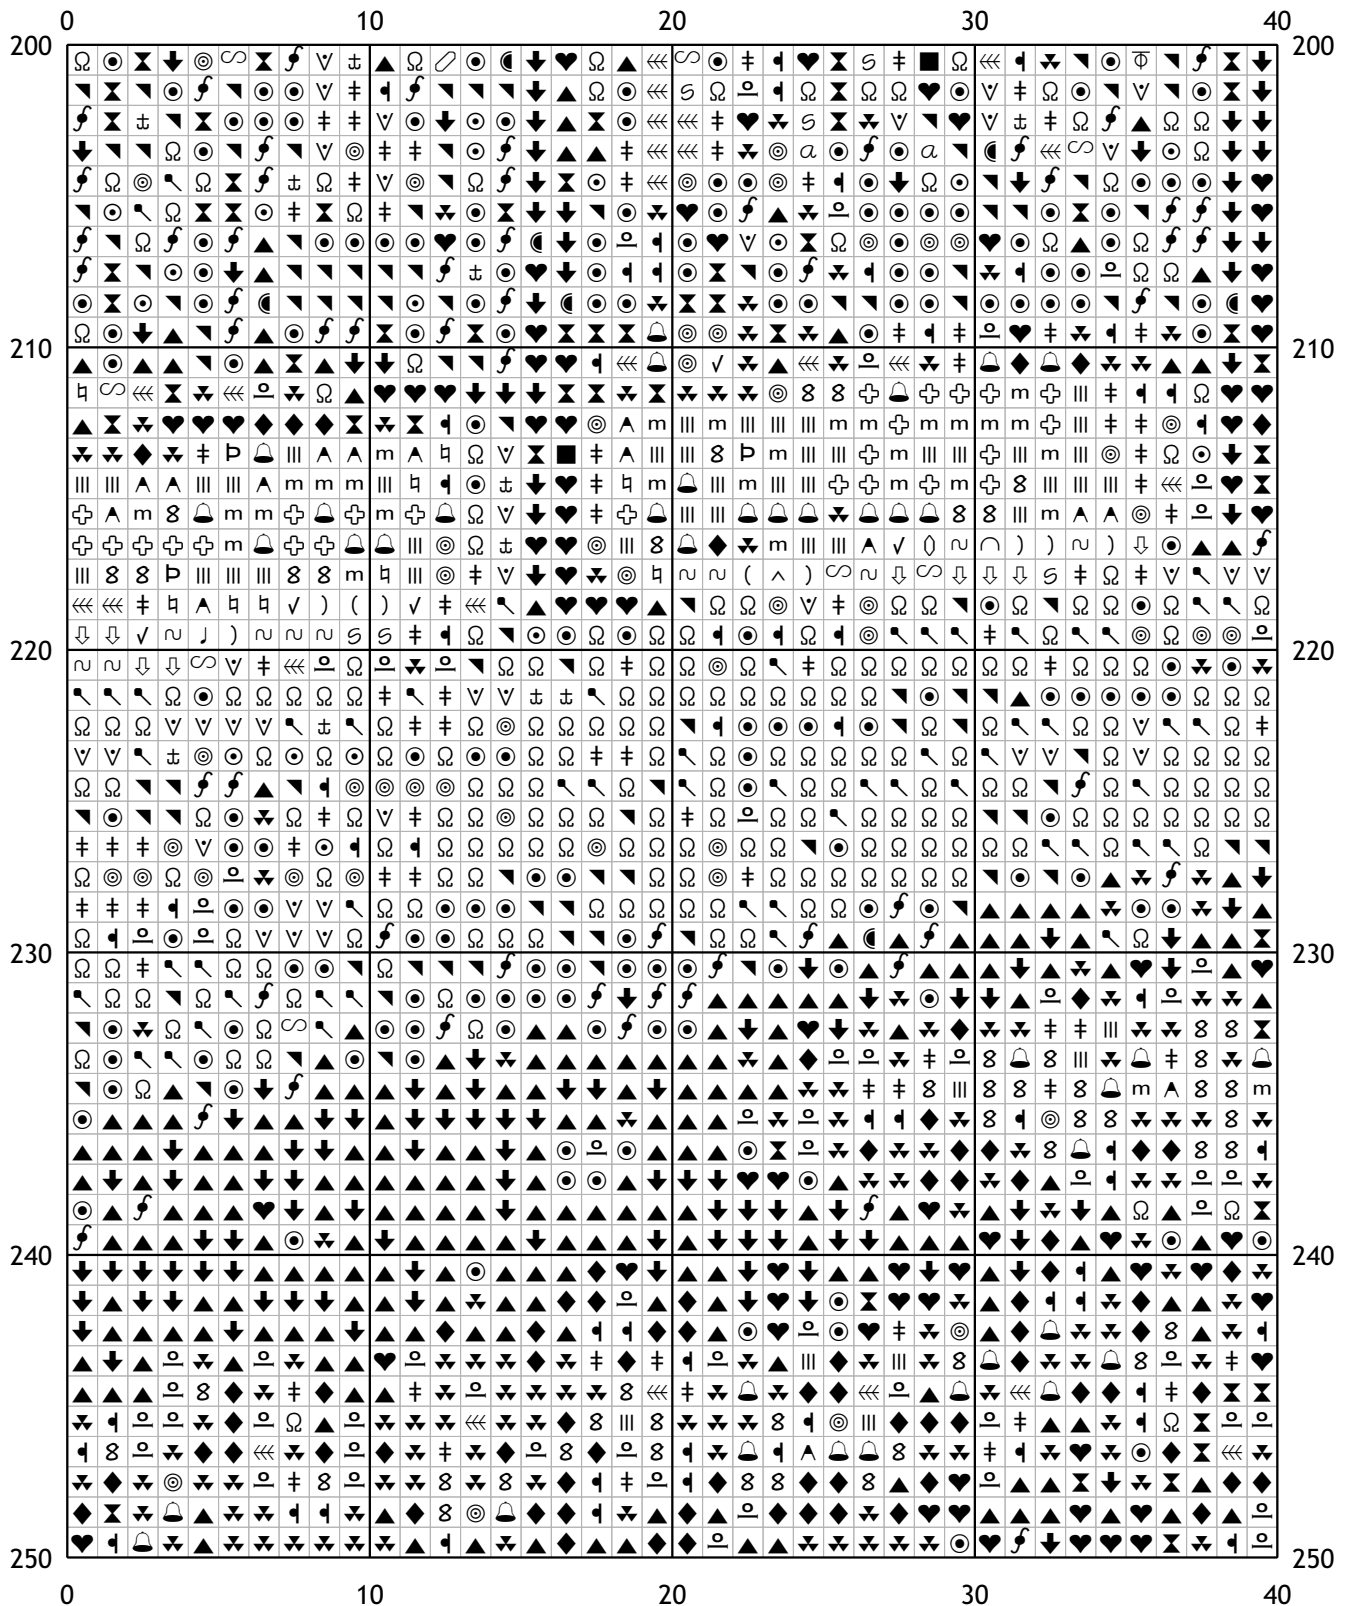

Схема для вышивания крестом

Каталог: igolki.net

Код схемы: srkbczgnio

Название: Сатаров

Оттенков: 50

Размер: 400x287 стежков.

Разбивка схемы: 10x6 страниц

Версия процессора: 0.2.0

Дата создания: 14.06.2010

Карта цветов (DMC)

 310 - black (262)	 3371 - brown black (3109)	 934 - avocado green black (1221)
 844 - beaver gray ul dk (5495)	 3031 - mocha brown vy dk (2411)	 3021 - brown gray vy dk (7304)
 413 - pewter gray dk (404)	 3781 - mocha brown dk (4311)	 839 - beige brown dk (261)
 645 - beaver gray vy dk (3636)	 535 - ash gray vy lt (6048)	 869 - hazel nut brown vy dk (896)
 317 - pewter gray (3455)	 610 - drab brown dk (2416)	 3011 - khaki green dk (857)
 3790 - beige gray ul dk (3236)	 3862 - mocha beige dk (888)	 646 - beaver gray dk (5533)
 451 - shell gray dk (823)	 611 - drab brown (3533)	 731 - olive green dk (187)
 840 - beige brown md (638)	 640 - beige gray vy dk (5134)	 522 - fern green (1435)
 3012 - khaki green md (896)	 169 - pewter gray lt (2135)	 370 - mustard md (644)
 612 - drab brown lt (3547)	 647 - beaver gray md (3083)	 371 - mustard (1213)
 841 - beige brown lt (1155)	 318 - steel gray lt (1857)	 3013 - khaki green lt (523)
 452 - shell gray md (590)	 809 - delft blue (2452)	 642 - beige gray dk (1607)
 834 - golden olive vy lt (861)	 3752 - antique blue vy lt (1643)	 3840 - lavender blue lt (6382)
 738 - tan vy lt (3475)	 648 - beaver gray lt (1767)	 3782 - mocha brown lt (927)
 415 - pearl gray (8565)	 842 - beige brown vy lt (597)	 613 - drab brown vy lt (930)
 168 - pewter gray vy lt (2635)	 739 - tan vy lt (987)	 3024 - brown gray vy lt (1787)
 543 - beige brown ul vy lt (710)	 822 - beige gray lt (339)	

200	210	220	230	240
150				150
160				160
170				170
180				180
190				190
200	210	220	230	240

	240	250	260	270	280	
150	⊗	⊗	⊗	⊗	⊗	150
160	⊗	⊗	⊗	⊗	⊗	160
170	⊗	⊗	⊗	⊗	⊗	170
180	⊗	⊗	⊗	⊗	⊗	180
190	⊗	⊗	⊗	⊗	⊗	190
200	⊗	⊗	⊗	⊗	⊗	200
	240	250	260	270	280	