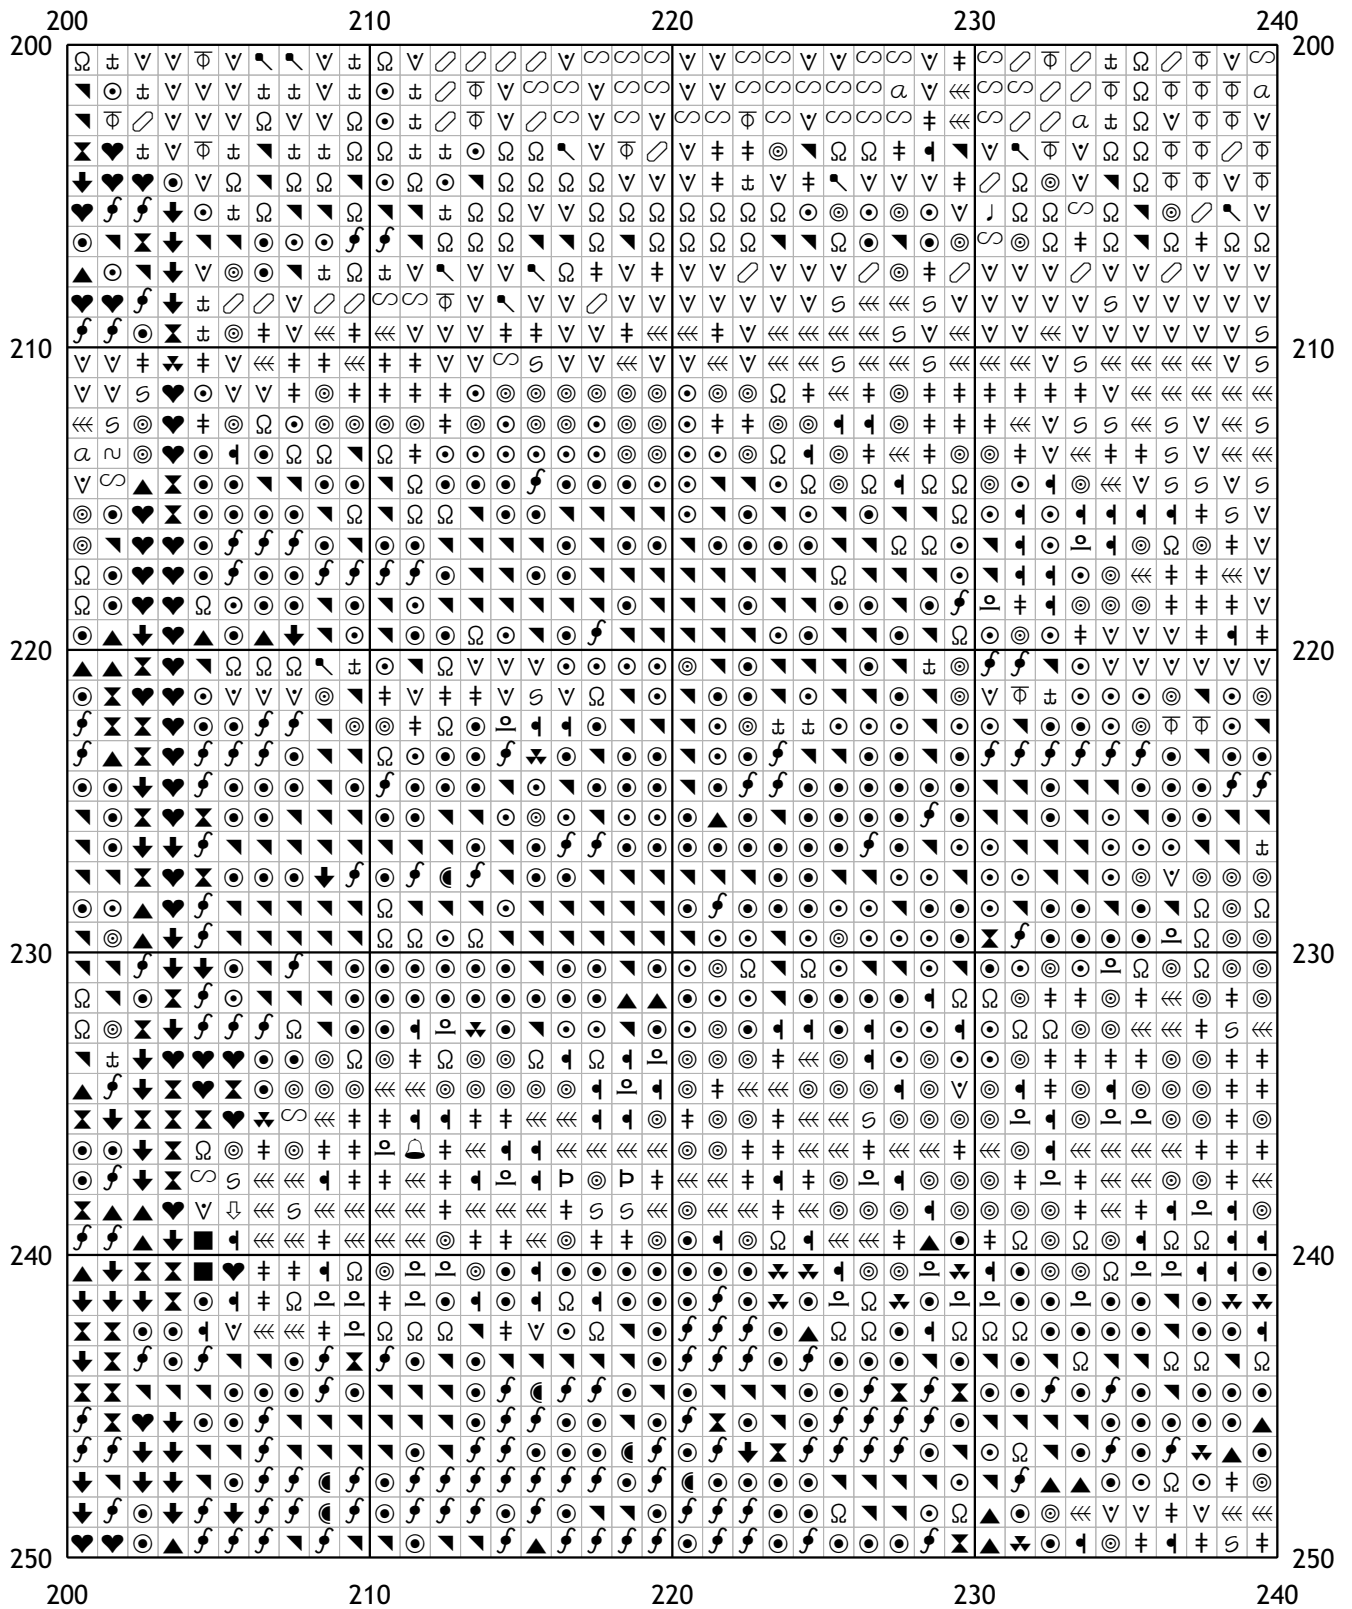

Схема для вышивания крестом

Каталог: igolki.net

Код схемы: srkbczgnio

Название: Сатаров

Оттенков: 50

Размер: 400x287 стежков.

Разбивка схемы: 10x6 страниц

Версия процессора: 0.2.0

Дата создания: 14.06.2010

Карта цветов (DMC)

 310 - black (262)	 3371 - brown black (3109)	 934 - avocado green black (1221)
 844 - beaver gray ul dk (5495)	 3031 - mocha brown vy dk (2411)	 3021 - brown gray vy dk (7304)
 413 - pewter gray dk (404)	 3781 - mocha brown dk (4311)	 839 - beige brown dk (261)
 645 - beaver gray vy dk (3636)	 535 - ash gray vy lt (6048)	 869 - hazel nut brown vy dk (896)
 317 - pewter gray (3455)	 610 - drab brown dk (2416)	 3011 - khaki green dk (857)
 3790 - beige gray ul dk (3236)	 3862 - mocha beige dk (888)	 646 - beaver gray dk (5533)
 451 - shell gray dk (823)	 611 - drab brown (3533)	 731 - olive green dk (187)
 840 - beige brown md (638)	 640 - beige gray vy dk (5134)	 522 - fern green (1435)
 3012 - khaki green md (896)	 169 - pewter gray lt (2135)	 370 - mustard md (644)
 612 - drab brown lt (3547)	 647 - beaver gray md (3083)	 371 - mustard (1213)
 841 - beige brown lt (1155)	 318 - steel gray lt (1857)	 3013 - khaki green lt (523)
 452 - shell gray md (590)	 809 - delft blue (2452)	 642 - beige gray dk (1607)
 834 - golden olive vy lt (861)	 3752 - antique blue vy lt (1643)	 3840 - lavender blue lt (6382)
 738 - tan vy lt (3475)	 648 - beaver gray lt (1767)	 3782 - mocha brown lt (927)
 415 - pearl gray (8565)	 842 - beige brown vy lt (597)	 613 - drab brown vy lt (930)
 168 - pewter gray vy lt (2635)	 739 - tan vy lt (987)	 3024 - brown gray vy lt (1787)
 543 - beige brown ul vy lt (710)	 822 - beige gray lt (339)	

200	210	220	230	240
150				150
160				160
170				170
180				180
190				190
200	210	220	230	240

	240	250	260	270	280	
150	⊗	⊗	⊗	⊗	⊗	150
160	⊗	⊗	⊗	⊗	⊗	160
170	⊗	⊗	⊗	⊗	⊗	170
180	⊗	⊗	⊗	⊗	⊗	180
190	⊗	⊗	⊗	⊗	⊗	190
200	⊗	⊗	⊗	⊗	⊗	200
	240	250	260	270	280	