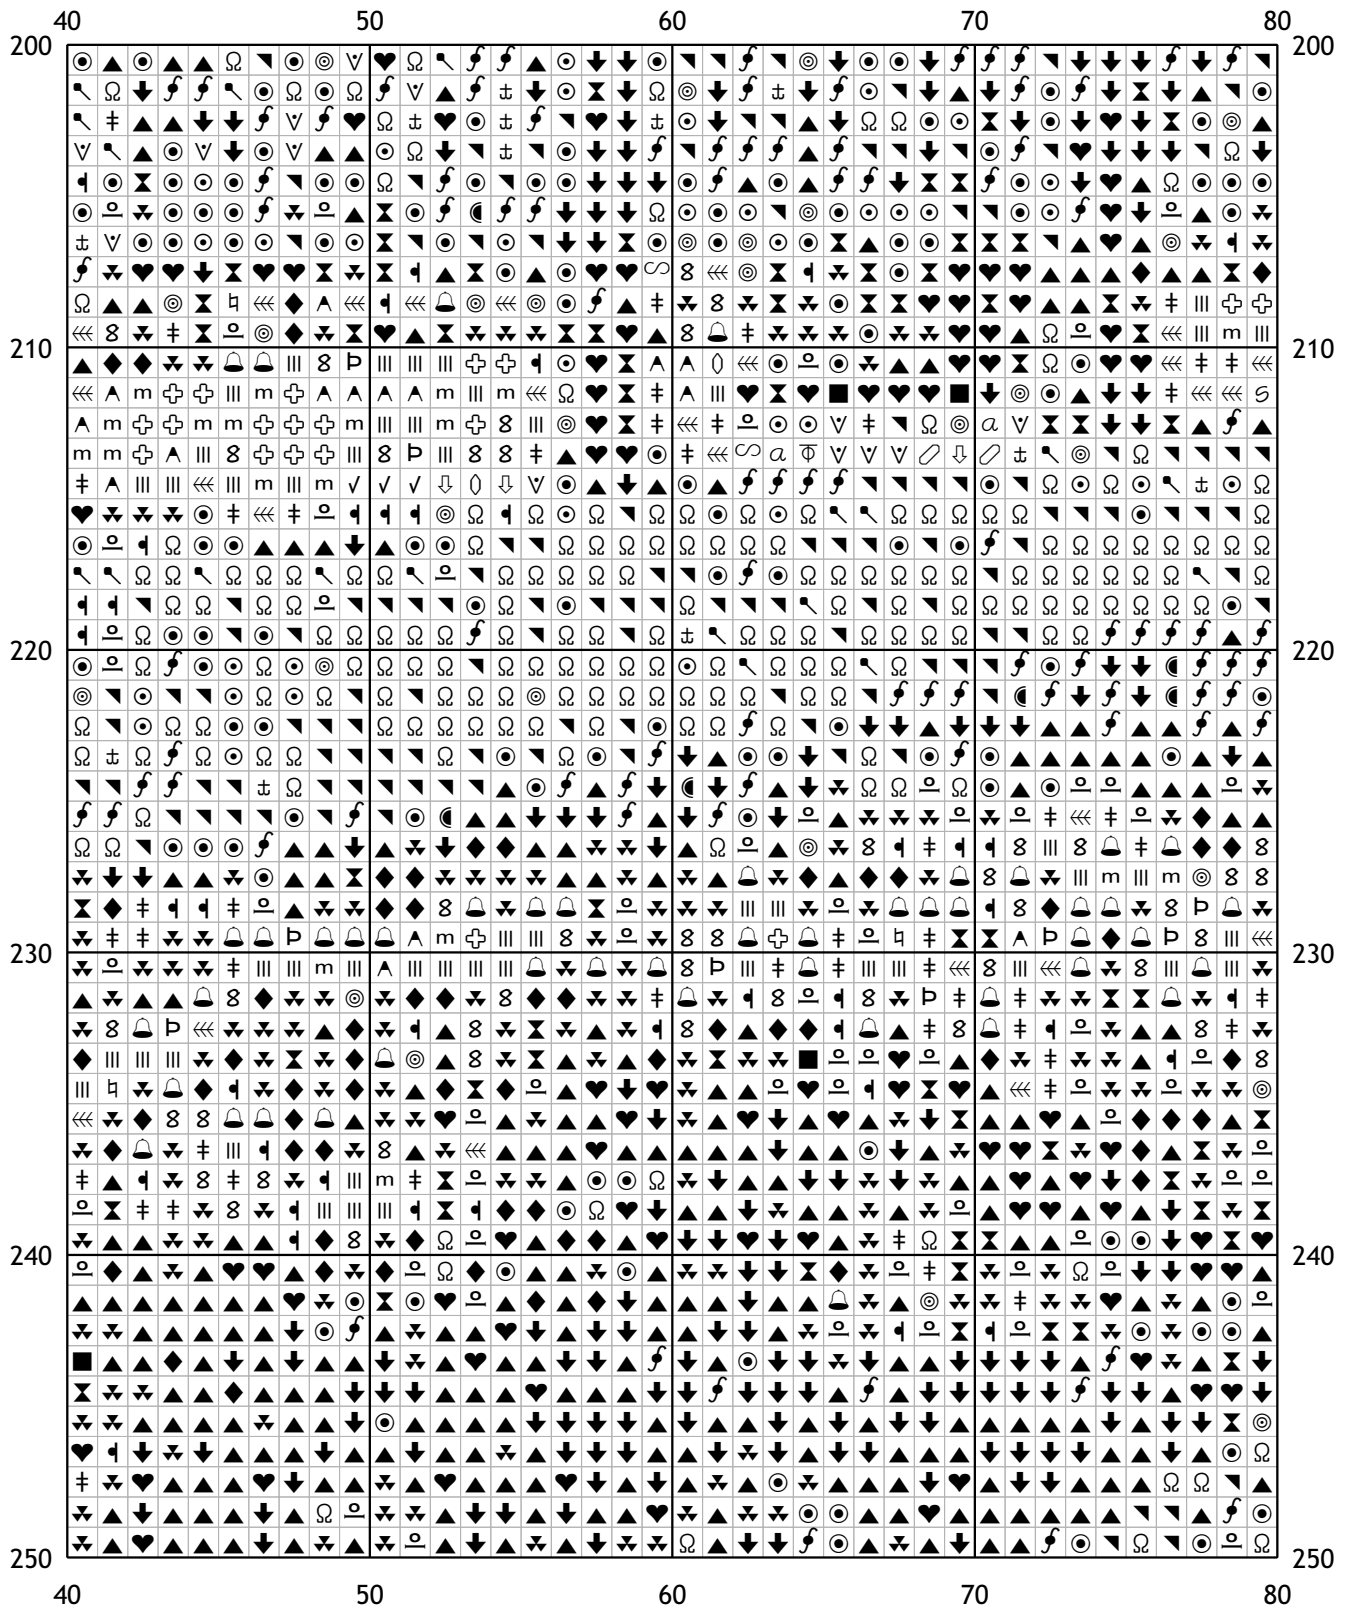

Схема для вышивания крестом

Каталог: igolki.net

Код схемы: srkbczgnio

Название: Сатаров

Оттенков: 50

Размер: 400x287 стежков.

Разбивка схемы: 10x6 страниц

Версия процессора: 0.2.0

Дата создания: 14.06.2010

Карта цветов (DMC)

 310 - black (262)	 3371 - brown black (3109)	 934 - avocado green black (1221)
 844 - beaver gray ul dk (5495)	 3031 - mocha brown vy dk (2411)	 3021 - brown gray vy dk (7304)
 413 - pewter gray dk (404)	 3781 - mocha brown dk (4311)	 839 - beige brown dk (261)
 645 - beaver gray vy dk (3636)	 535 - ash gray vy lt (6048)	 869 - hazel nut brown vy dk (896)
 317 - pewter gray (3455)	 610 - drab brown dk (2416)	 3011 - khaki green dk (857)
 3790 - beige gray ul dk (3236)	 3862 - mocha beige dk (888)	 646 - beaver gray dk (5533)
 451 - shell gray dk (823)	 611 - drab brown (3533)	 731 - olive green dk (187)
 840 - beige brown md (638)	 640 - beige gray vy dk (5134)	 522 - fern green (1435)
 3012 - khaki green md (896)	 169 - pewter gray lt (2135)	 370 - mustard md (644)
 612 - drab brown lt (3547)	 647 - beaver gray md (3083)	 371 - mustard (1213)
 841 - beige brown lt (1155)	 318 - steel gray lt (1857)	 3013 - khaki green lt (523)
 452 - shell gray md (590)	 809 - delft blue (2452)	 642 - beige gray dk (1607)
 834 - golden olive vy lt (861)	 3752 - antique blue vy lt (1643)	 3840 - lavender blue lt (6382)
 738 - tan vy lt (3475)	 648 - beaver gray lt (1767)	 3782 - mocha brown lt (927)
 415 - pearl gray (8565)	 842 - beige brown vy lt (597)	 613 - drab brown vy lt (930)
 168 - pewter gray vy lt (2635)	 739 - tan vy lt (987)	 3024 - brown gray vy lt (1787)
 543 - beige brown ul vy lt (710)	 822 - beige gray lt (339)	

200	210	220	230	240
150				150
160				160
170				170
180				180
190				190
200	210	220	230	240

	240	250	260	270	280	
150	⊗	⊗	⊗	⊗	⊗	150
160	⊗	⊗	⊗	⊗	⊗	160
170	⊗	⊗	⊗	⊗	⊗	170
180	⊗	⊗	⊗	⊗	⊗	180
190	⊗	⊗	⊗	⊗	⊗	190
200	⊗	⊗	⊗	⊗	⊗	200
	240	250	260	270	280	