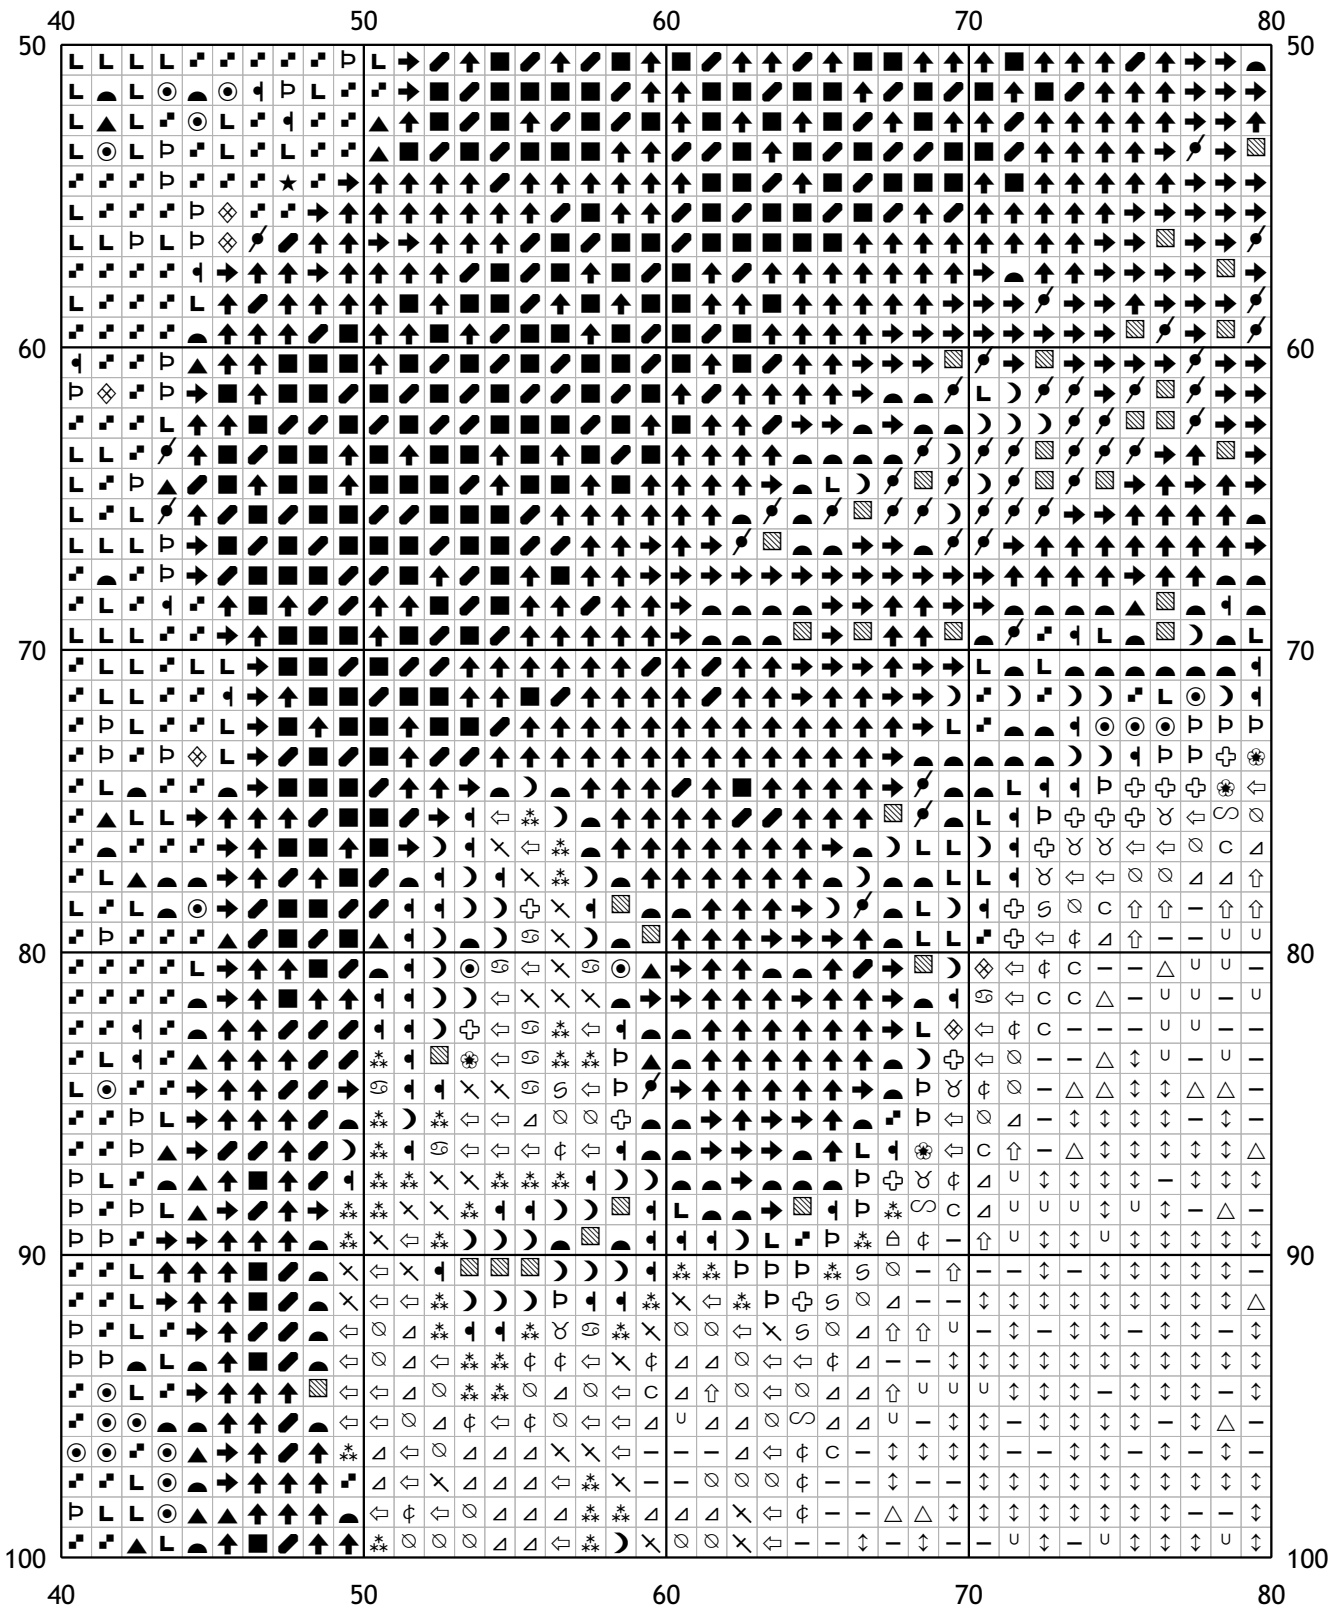

Схема для вышивания крестом

Каталог: igolki.net

Код схемы: rrjpcnsqei

Название: кручина

Оттенков: 40

Размер: 198x250 стежков.

Разбивка схемы: 5x5 страниц

Версия процессора: 0.2.0

Дата создания: 05.05.2010

Карта цветов (DMC)

 939 - navy blue vy dk (3080)	 938 - coffee brown ul dk (1557)	 3371 - brown black (3950)
 3031 - mocha brown vy dk (5236)	 3781 - mocha brown dk (1133)	 839 - beige brown dk (1529)
 645 - beaver gray vy dk (2166)	 3777 - terra cotta vy dk (336)	 869 - hazel nut brown vy dk (267)
 3787 - brown gray dk (1965)	 3858 - rosewood md (748)	 3790 - beige gray ul dk (2588)
 632 - desert sand ul vy dk (839)	 3862 - mocha beige dk (1021)	 646 - beaver gray dk (735)
 611 - drab brown (1733)	 840 - beige brown md (436)	 3022 - brown gray md (321)
 640 - beige gray vy dk (1089)	 3772 - desert sand vy dk (535)	 414 - steel gray dk (614)
 169 - pewter gray lt (749)	 3863 - mocha beige md (135)	 612 - drab brown lt (386)
 647 - beaver gray md (1160)	 3859 - rosewood lt (418)	 841 - beige brown lt (788)
 318 - steel gray lt (1404)	 3023 - brown gray lt (144)	 452 - shell gray md (1138)
 642 - beige gray dk (358)	 340 - blue violet md (333)	 3840 - lavender blue lt (1390)
 3864 - mocha beige lt (1240)	 648 - beaver gray lt (549)	 415 - pearl gray (1770)
 842 - beige brown vy lt (899)	 928 - gray green vy lt (1577)	 3743 - antique violet vy lt (1250)
 153 - violet vy lt (1934)		

The table contains a grid of 150 rows and 50 columns of symbols. The symbols are arranged in a pattern that forms a central image. The symbols include various geometric shapes (triangles, squares, circles, diamonds), arrows, and abstract patterns. The grid is divided into sections by the numbers 80, 90, 100, 110, 120, 130, 140, and 150, which likely represent row or column indices.