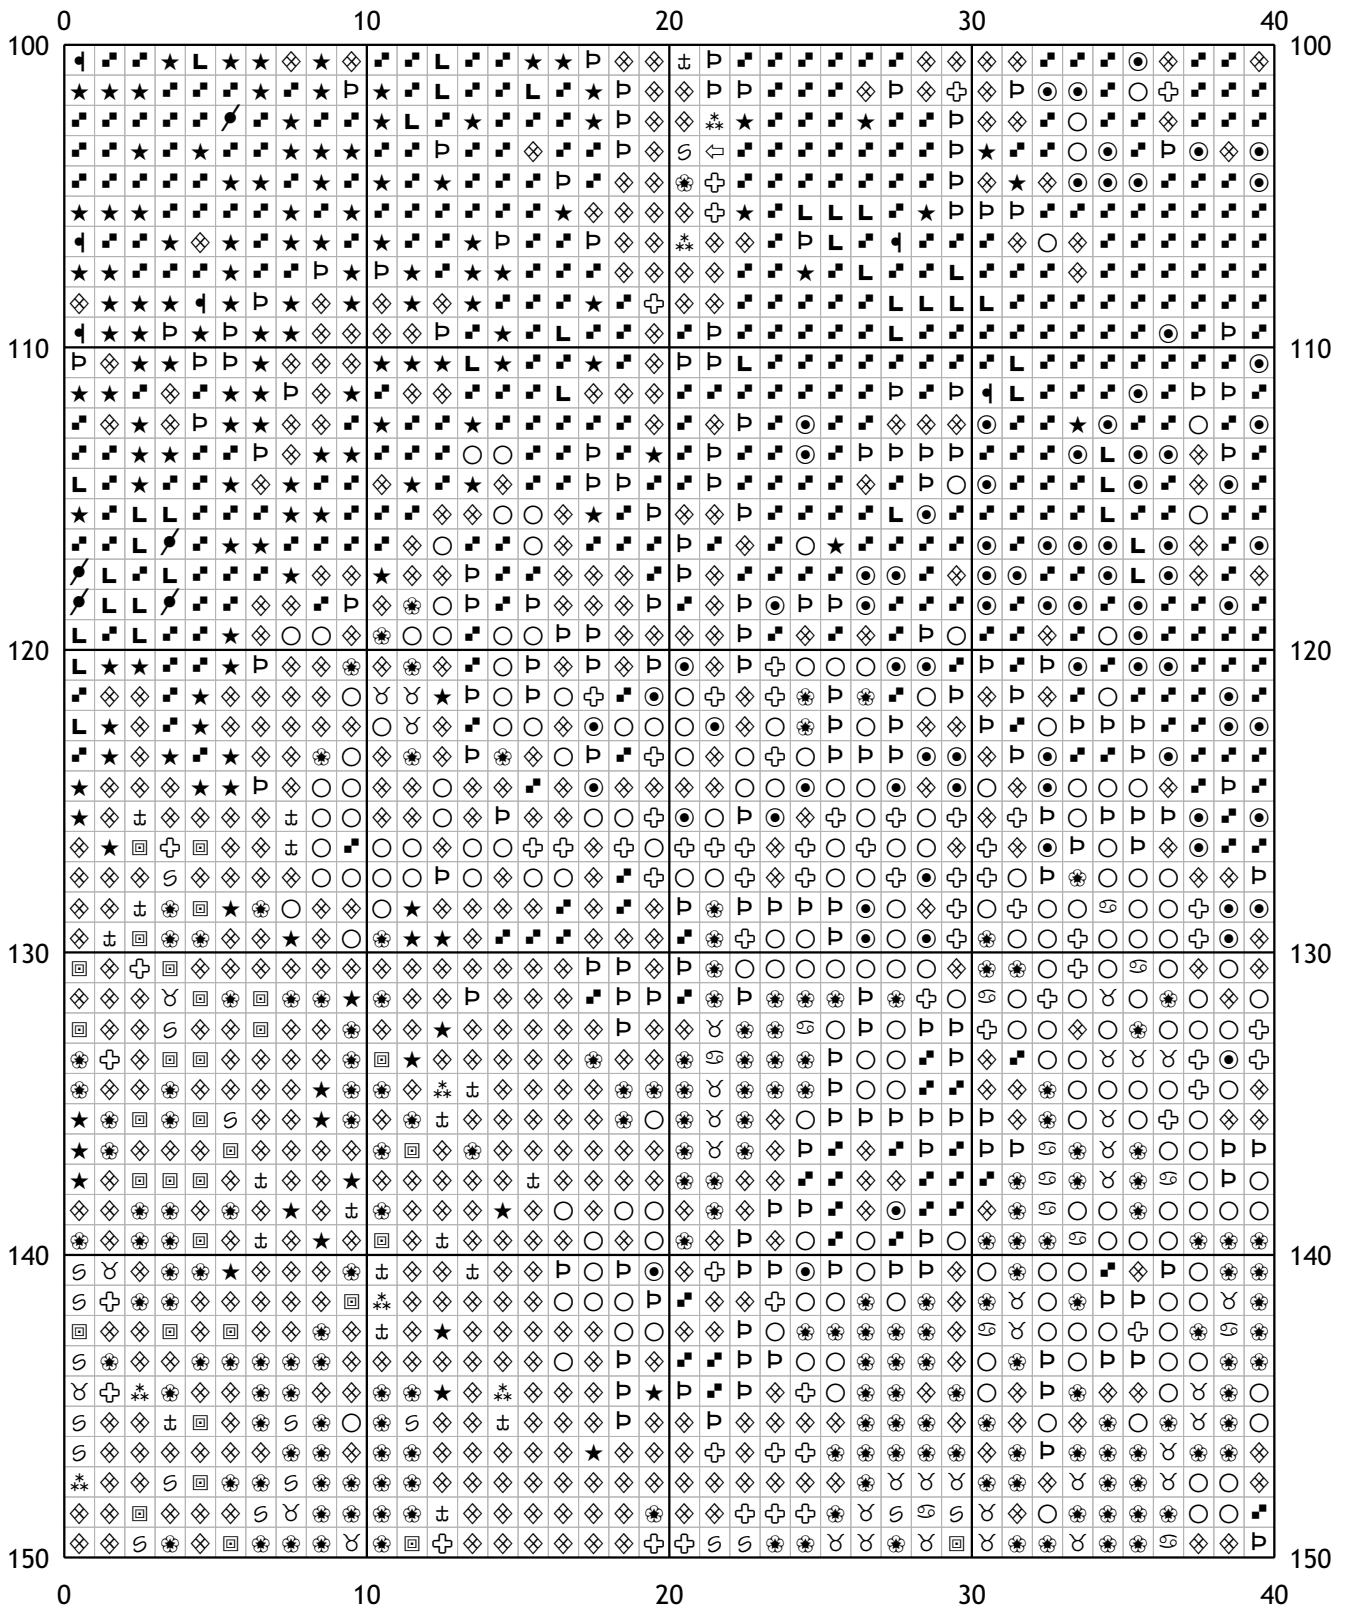

Схема для вышивания крестом

Каталог: igolki.net

Код схемы: rrjpcnsqei

Название: кручина

Оттенков: 40

Размер: 198x250 стежков.

Разбивка схемы: 5x5 страниц

Версия процессора: 0.2.0

Дата создания: 05.05.2010

Карта цветов (DMC)

 939 - navy blue vy dk (3080)	 938 - coffee brown ul dk (1557)	 3371 - brown black (3950)
 3031 - mocha brown vy dk (5236)	 3781 - mocha brown dk (1133)	 839 - beige brown dk (1529)
 645 - beaver gray vy dk (2166)	 3777 - terra cotta vy dk (336)	 869 - hazel nut brown vy dk (267)
 3787 - brown gray dk (1965)	 3858 - rosewood md (748)	 3790 - beige gray ul dk (2588)
 632 - desert sand ul vy dk (839)	 3862 - mocha beige dk (1021)	 646 - beaver gray dk (735)
 611 - drab brown (1733)	 840 - beige brown md (436)	 3022 - brown gray md (321)
 640 - beige gray vy dk (1089)	 3772 - desert sand vy dk (535)	 414 - steel gray dk (614)
 169 - pewter gray lt (749)	 3863 - mocha beige md (135)	 612 - drab brown lt (386)
 647 - beaver gray md (1160)	 3859 - rosewood lt (418)	 841 - beige brown lt (788)
 318 - steel gray lt (1404)	 3023 - brown gray lt (144)	 452 - shell gray md (1138)
 642 - beige gray dk (358)	 340 - blue violet md (333)	 3840 - lavender blue lt (1390)
 3864 - mocha beige lt (1240)	 648 - beaver gray lt (549)	 415 - pearl gray (1770)
 842 - beige brown vy lt (899)	 928 - gray green vy lt (1577)	 3743 - antique violet vy lt (1250)
 153 - violet vy lt (1934)		

The table contains a grid of 150 rows and 50 columns of symbols. The symbols are arranged in a pattern that forms a central image. The symbols include various geometric shapes (triangles, squares, circles, diamonds), arrows, and abstract patterns. The grid is divided into sections by the numbers 80, 90, 100, 110, 120, 130, 140, and 150, which likely represent row or column indices.