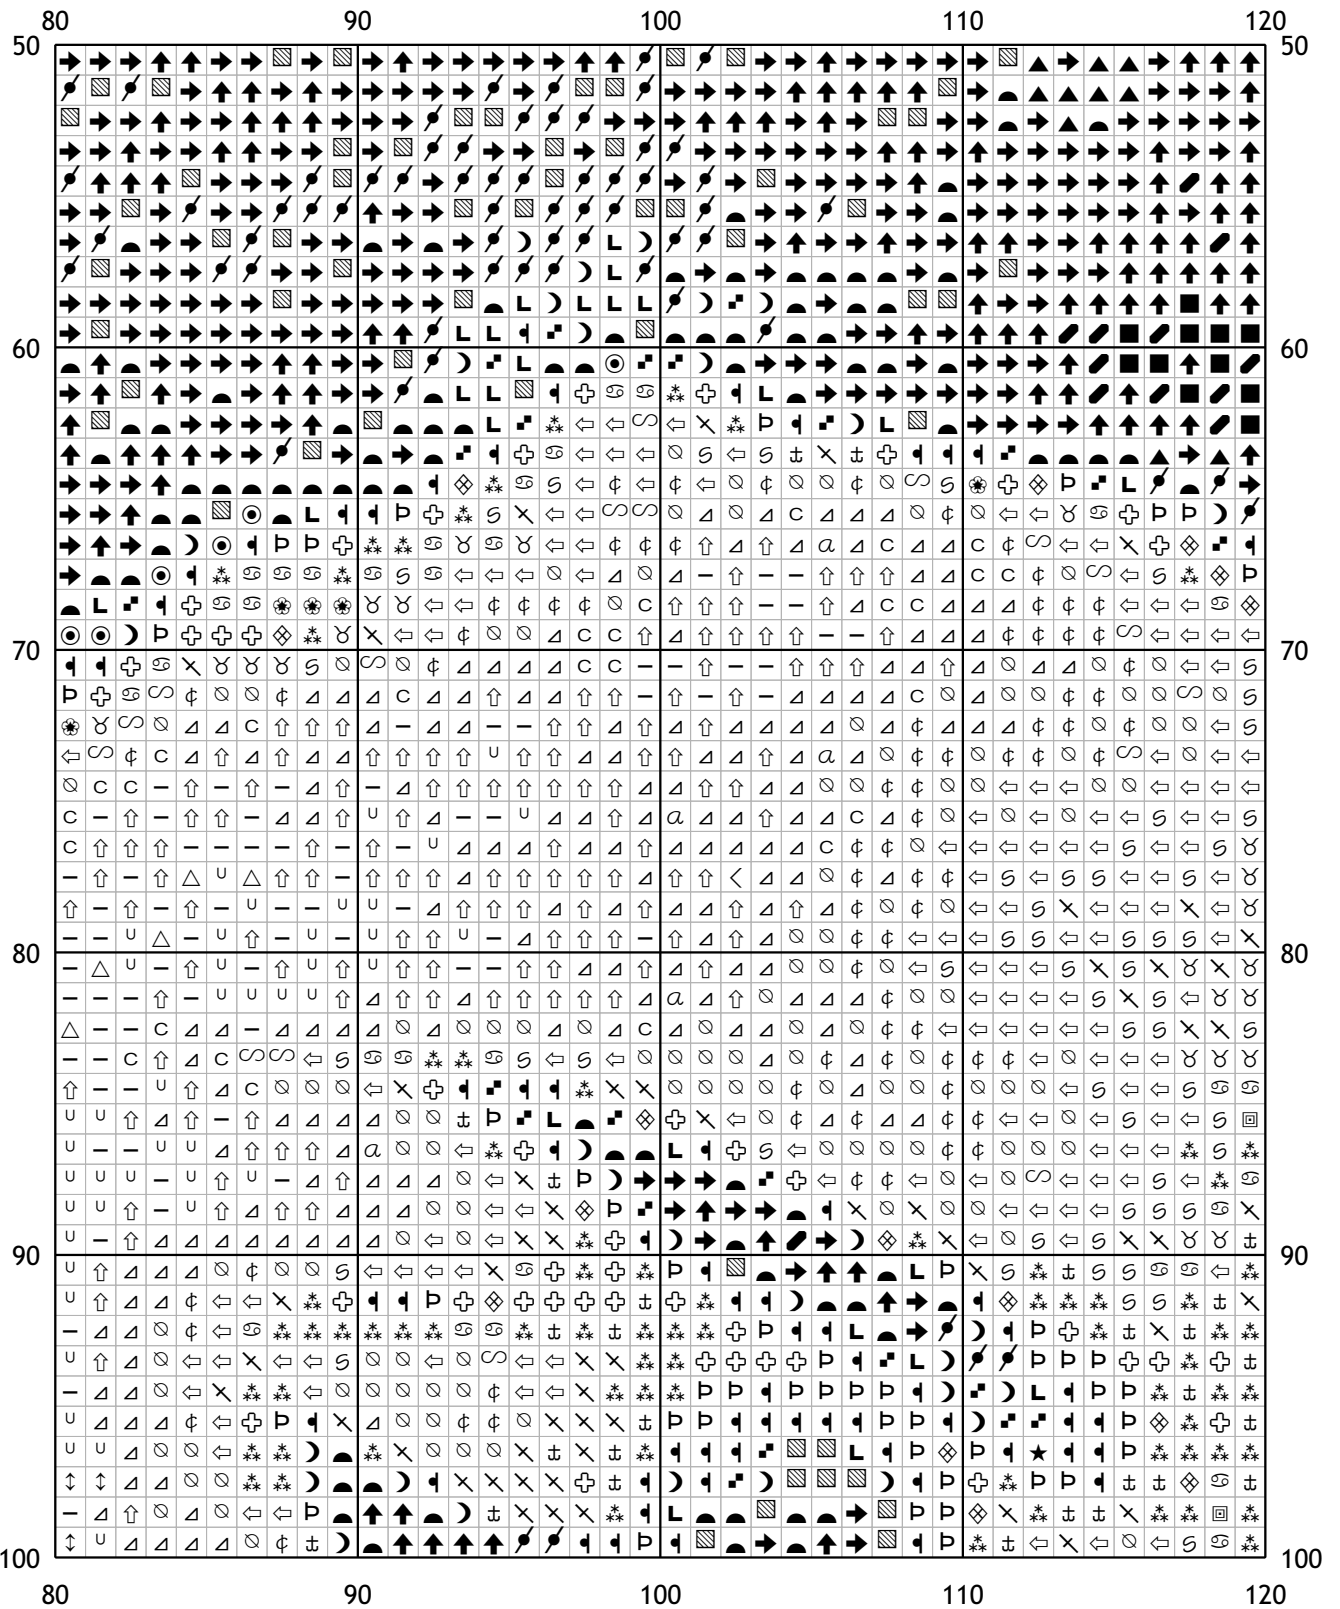

Схема для вышивания крестом

Каталог: igolki.net

Код схемы: rrjpcnsqei

Название: кручина

Оттенков: 40

Размер: 198x250 стежков.

Разбивка схемы: 5x5 страниц

Версия процессора: 0.2.0

Дата создания: 05.05.2010

Карта цветов (DMC)

 939 - navy blue vy dk (3080)	 938 - coffee brown ul dk (1557)	 3371 - brown black (3950)
 3031 - mocha brown vy dk (5236)	 3781 - mocha brown dk (1133)	 839 - beige brown dk (1529)
 645 - beaver gray vy dk (2166)	 3777 - terra cotta vy dk (336)	 869 - hazel nut brown vy dk (267)
 3787 - brown gray dk (1965)	 3858 - rosewood md (748)	 3790 - beige gray ul dk (2588)
 632 - desert sand ul vy dk (839)	 3862 - mocha beige dk (1021)	 646 - beaver gray dk (735)
 611 - drab brown (1733)	 840 - beige brown md (436)	 3022 - brown gray md (321)
 640 - beige gray vy dk (1089)	 3772 - desert sand vy dk (535)	 414 - steel gray dk (614)
 169 - pewter gray lt (749)	 3863 - mocha beige md (135)	 612 - drab brown lt (386)
 647 - beaver gray md (1160)	 3859 - rosewood lt (418)	 841 - beige brown lt (788)
 318 - steel gray lt (1404)	 3023 - brown gray lt (144)	 452 - shell gray md (1138)
 642 - beige gray dk (358)	 340 - blue violet md (333)	 3840 - lavender blue lt (1390)
 3864 - mocha beige lt (1240)	 648 - beaver gray lt (549)	 415 - pearl gray (1770)
 842 - beige brown vy lt (899)	 928 - gray green vy lt (1577)	 3743 - antique violet vy lt (1250)
 153 - violet vy lt (1934)		

The table contains a grid of 150 rows and 50 columns of symbols. The symbols are arranged in a pattern that forms a central image. The symbols include various geometric shapes (triangles, squares, circles, diamonds), arrows, and abstract patterns. The grid is divided into sections by the numbers 80, 90, 100, 110, 120, 130, 140, and 150, which likely represent row or column indices.