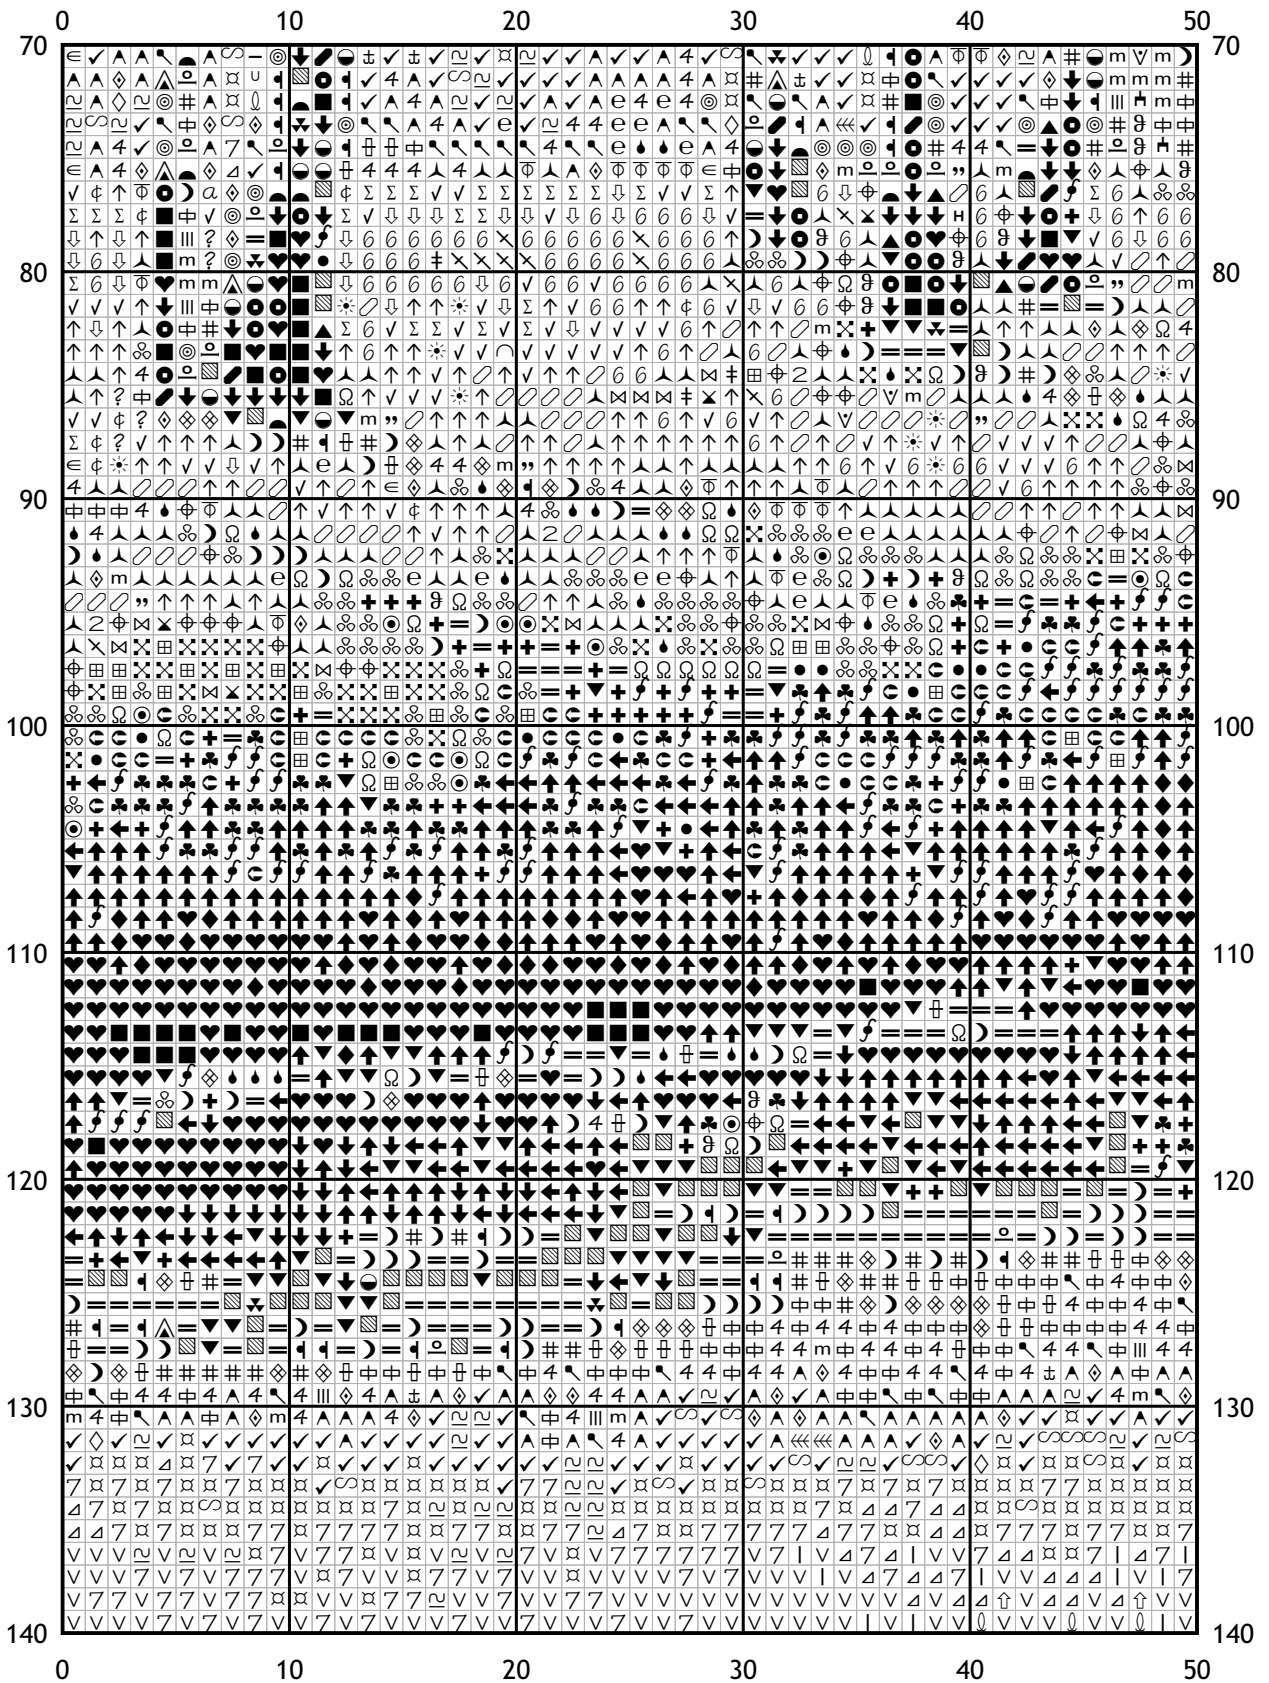

[Мулине DMC от 20 руб. и канва в ассортименте с доставкой по России в интернет-магазине Низанка. www.nizanka.ru]