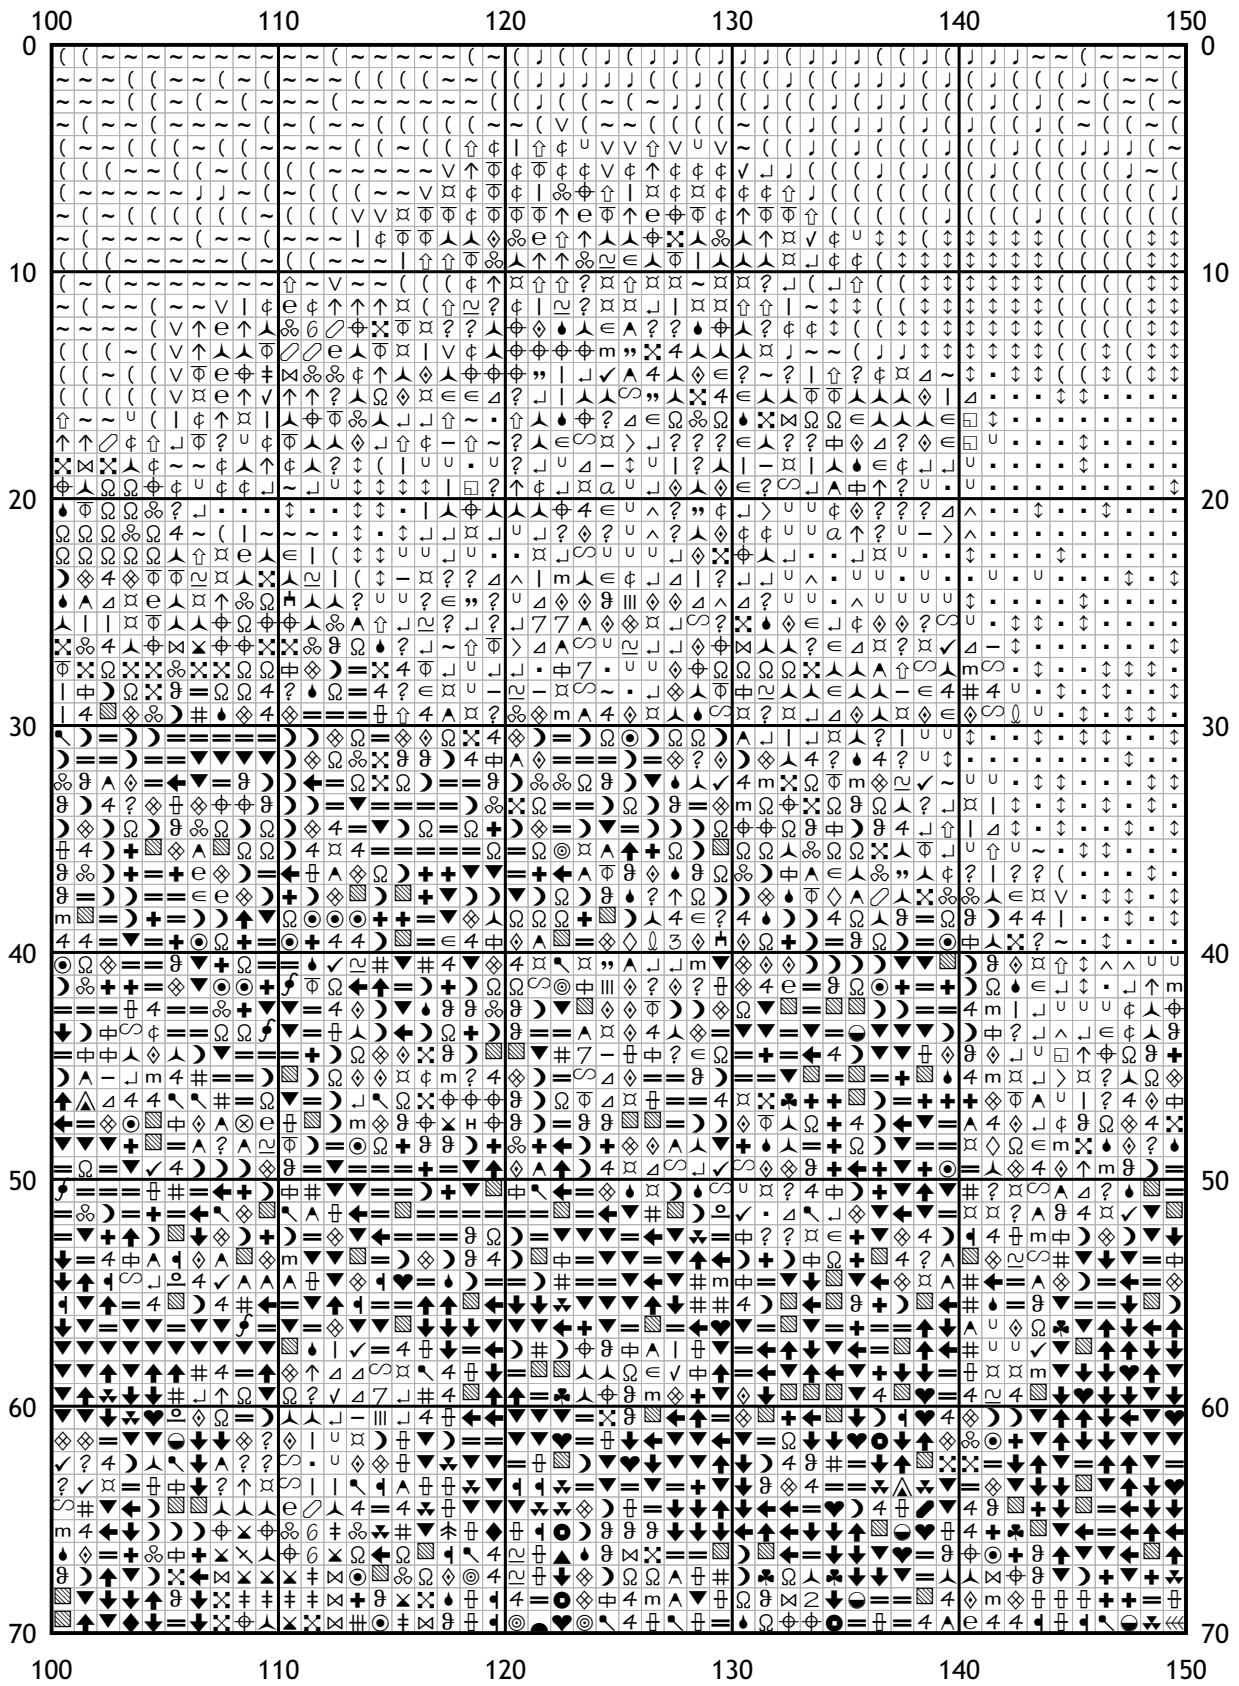

[Мулине DMC от 20 руб. и канва в ассортименте с доставкой по России в интернет-магазине Низанка. www.nizanka.ru]