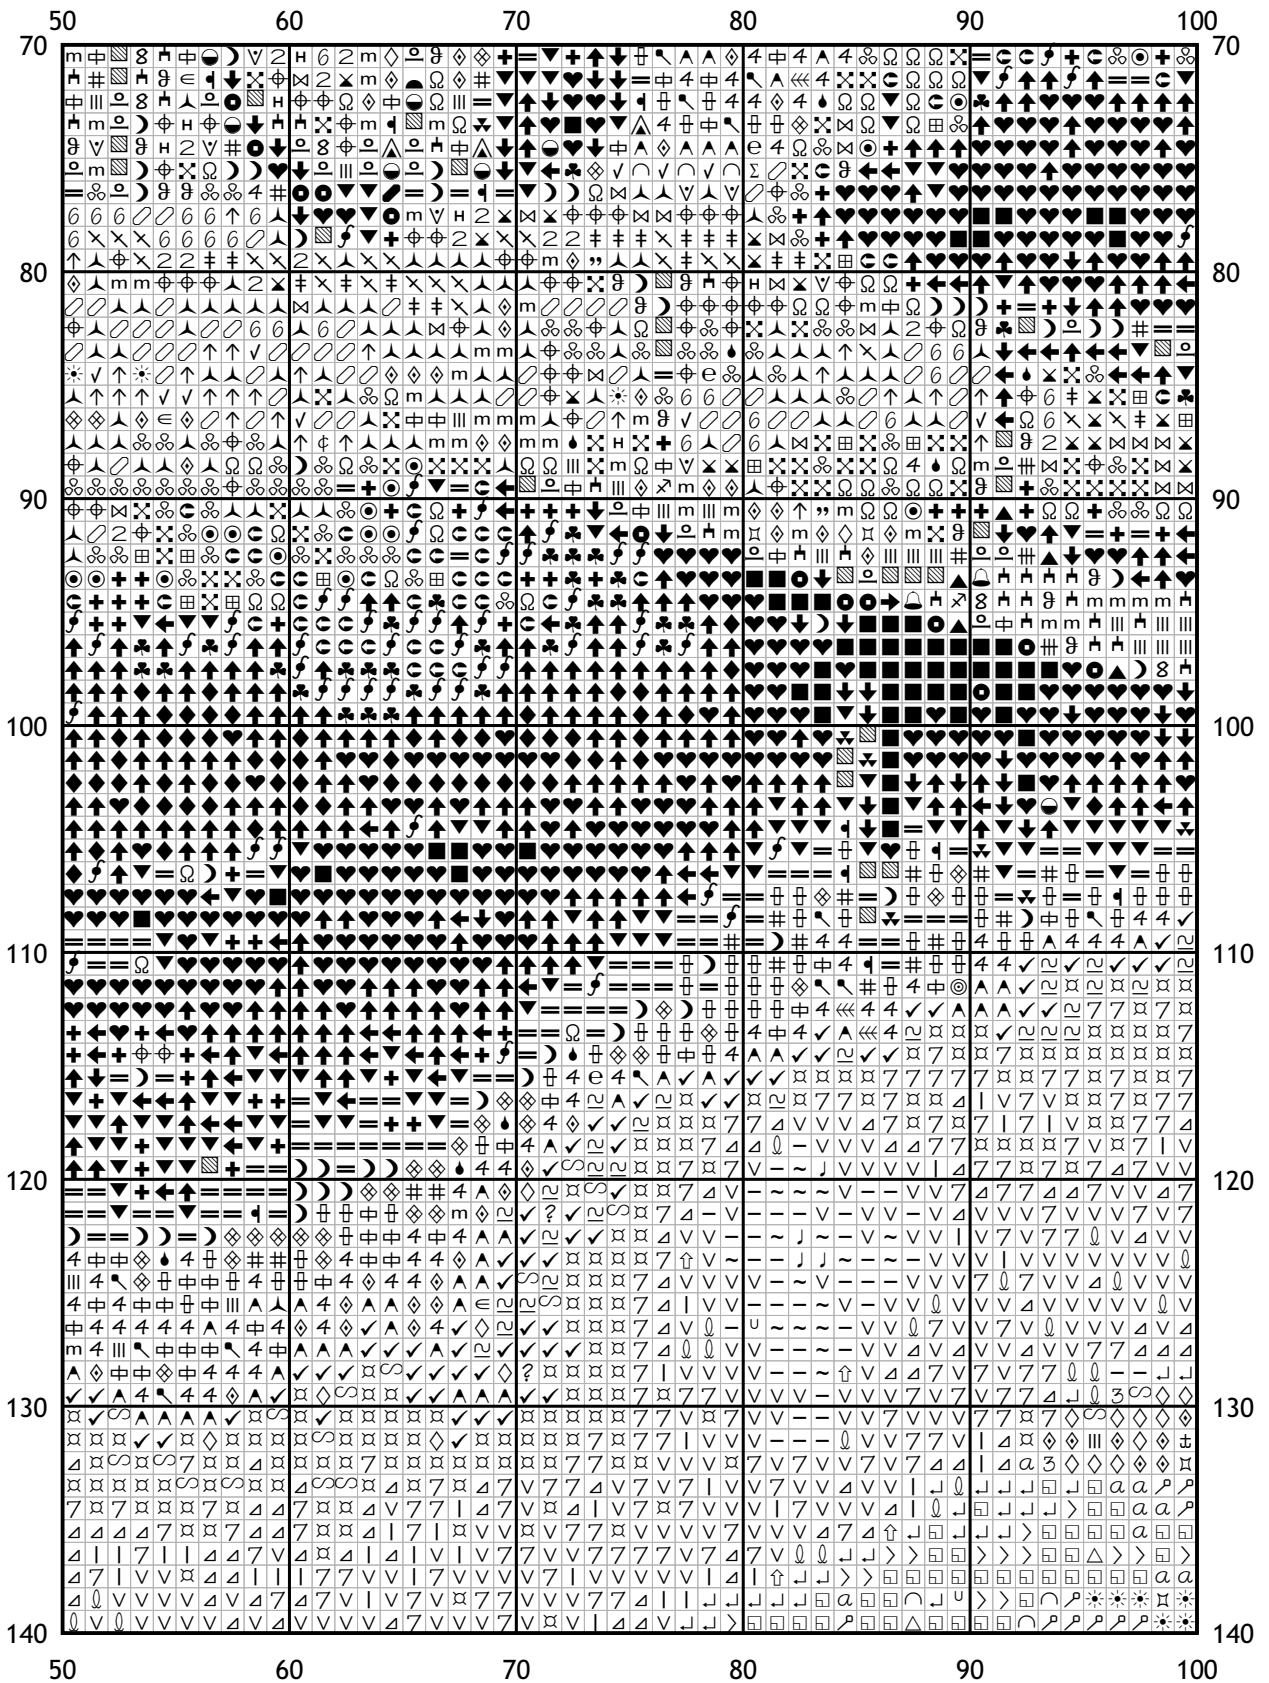

[Мулине DMC от 20 руб. и канва в ассортименте с доставкой по России в интернет-магазине Низанка. www.nizanka.ru]