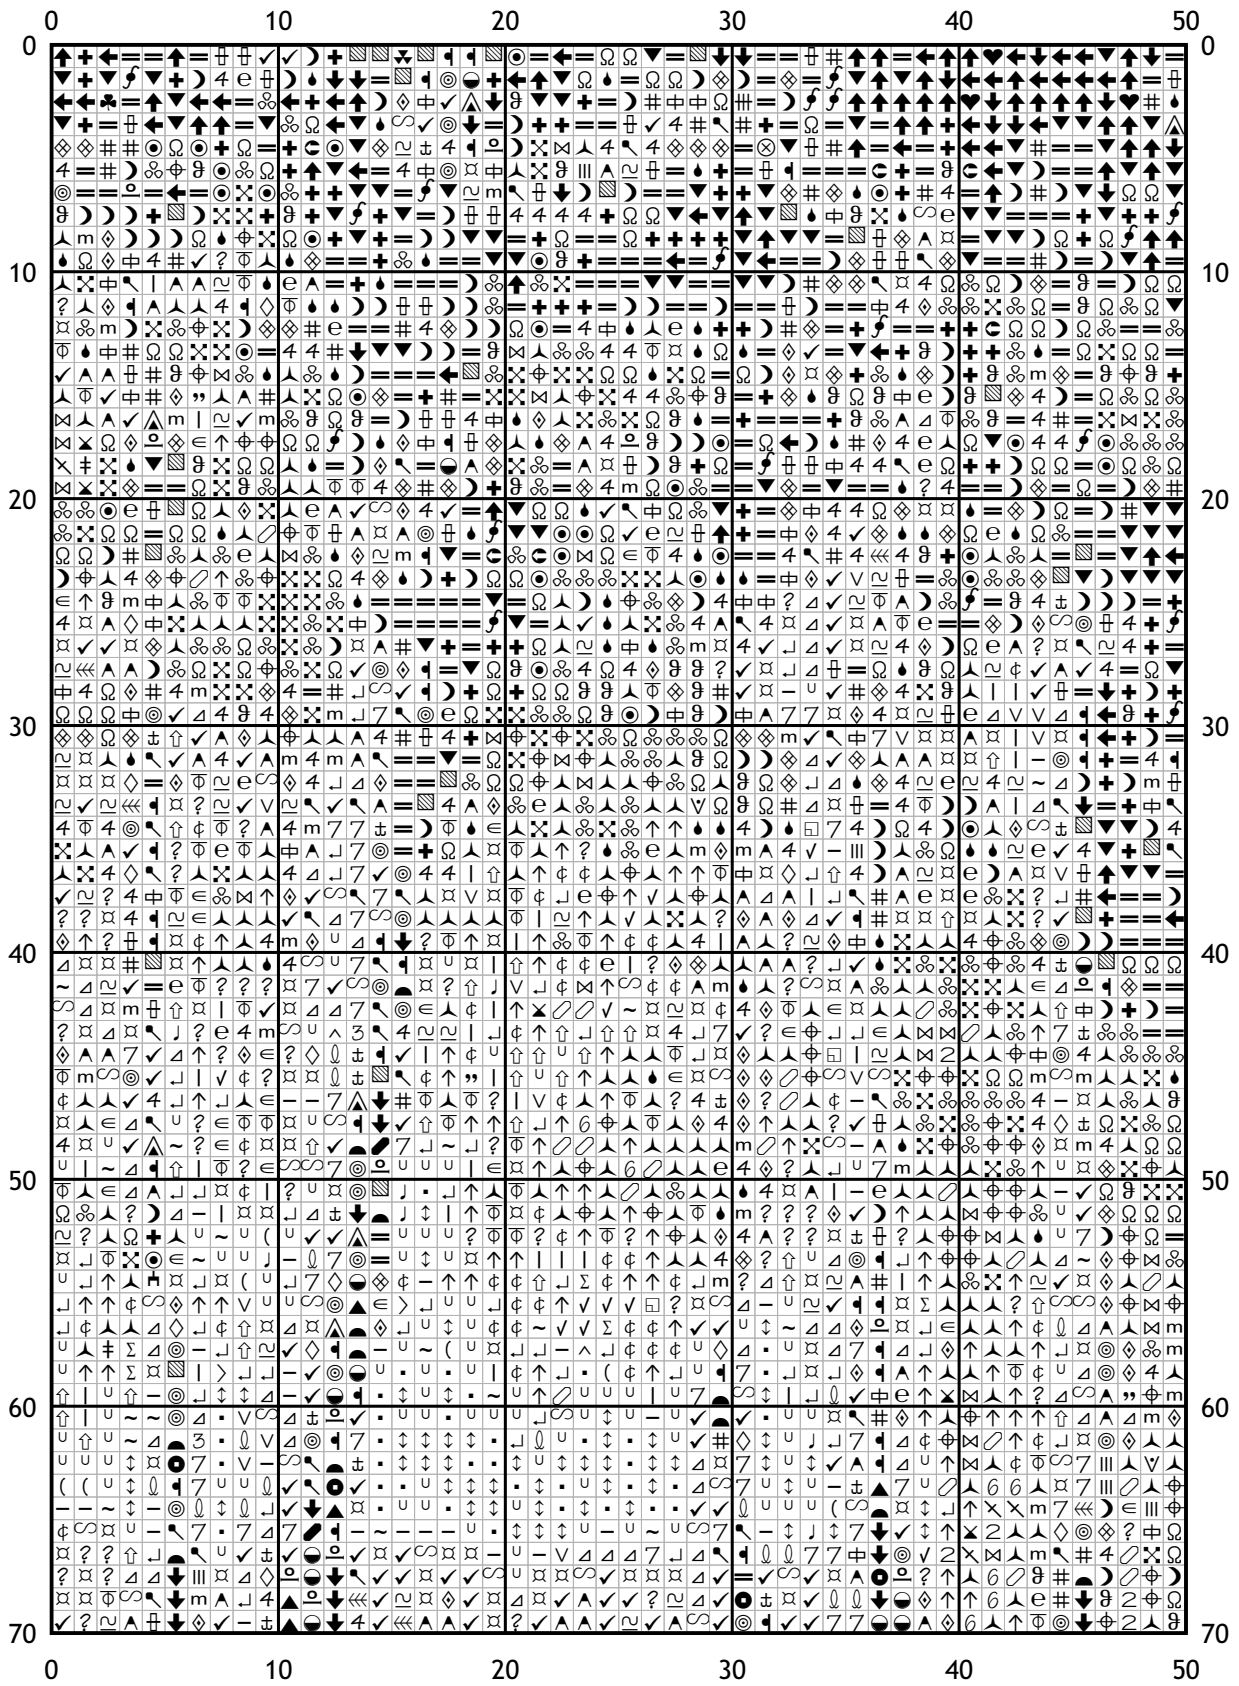

Схема для вышивки крестом

Каталог: Иголки.нет
Код схемы: nygehirfjc
Название: Пейзаж с мостиком
Оттенков: 104
Размер: 200x143 стежка.
Разбивка схемы: 4x3 страницы.
Версия процессора: 3
Дата создания: 25.11.2010

(i) Число в скобках показывает общее количество стежков данного оттенка на схеме.

[Мулине DMC от 20 руб. и канва в ассортименте с доставкой по России в интернет-магазине Низанка. www.nizanka.ru]

[Мулине DMC от 20 руб. и канва в ассортименте с доставкой по России в интернет-магазине Низанка. www.nizanka.ru]