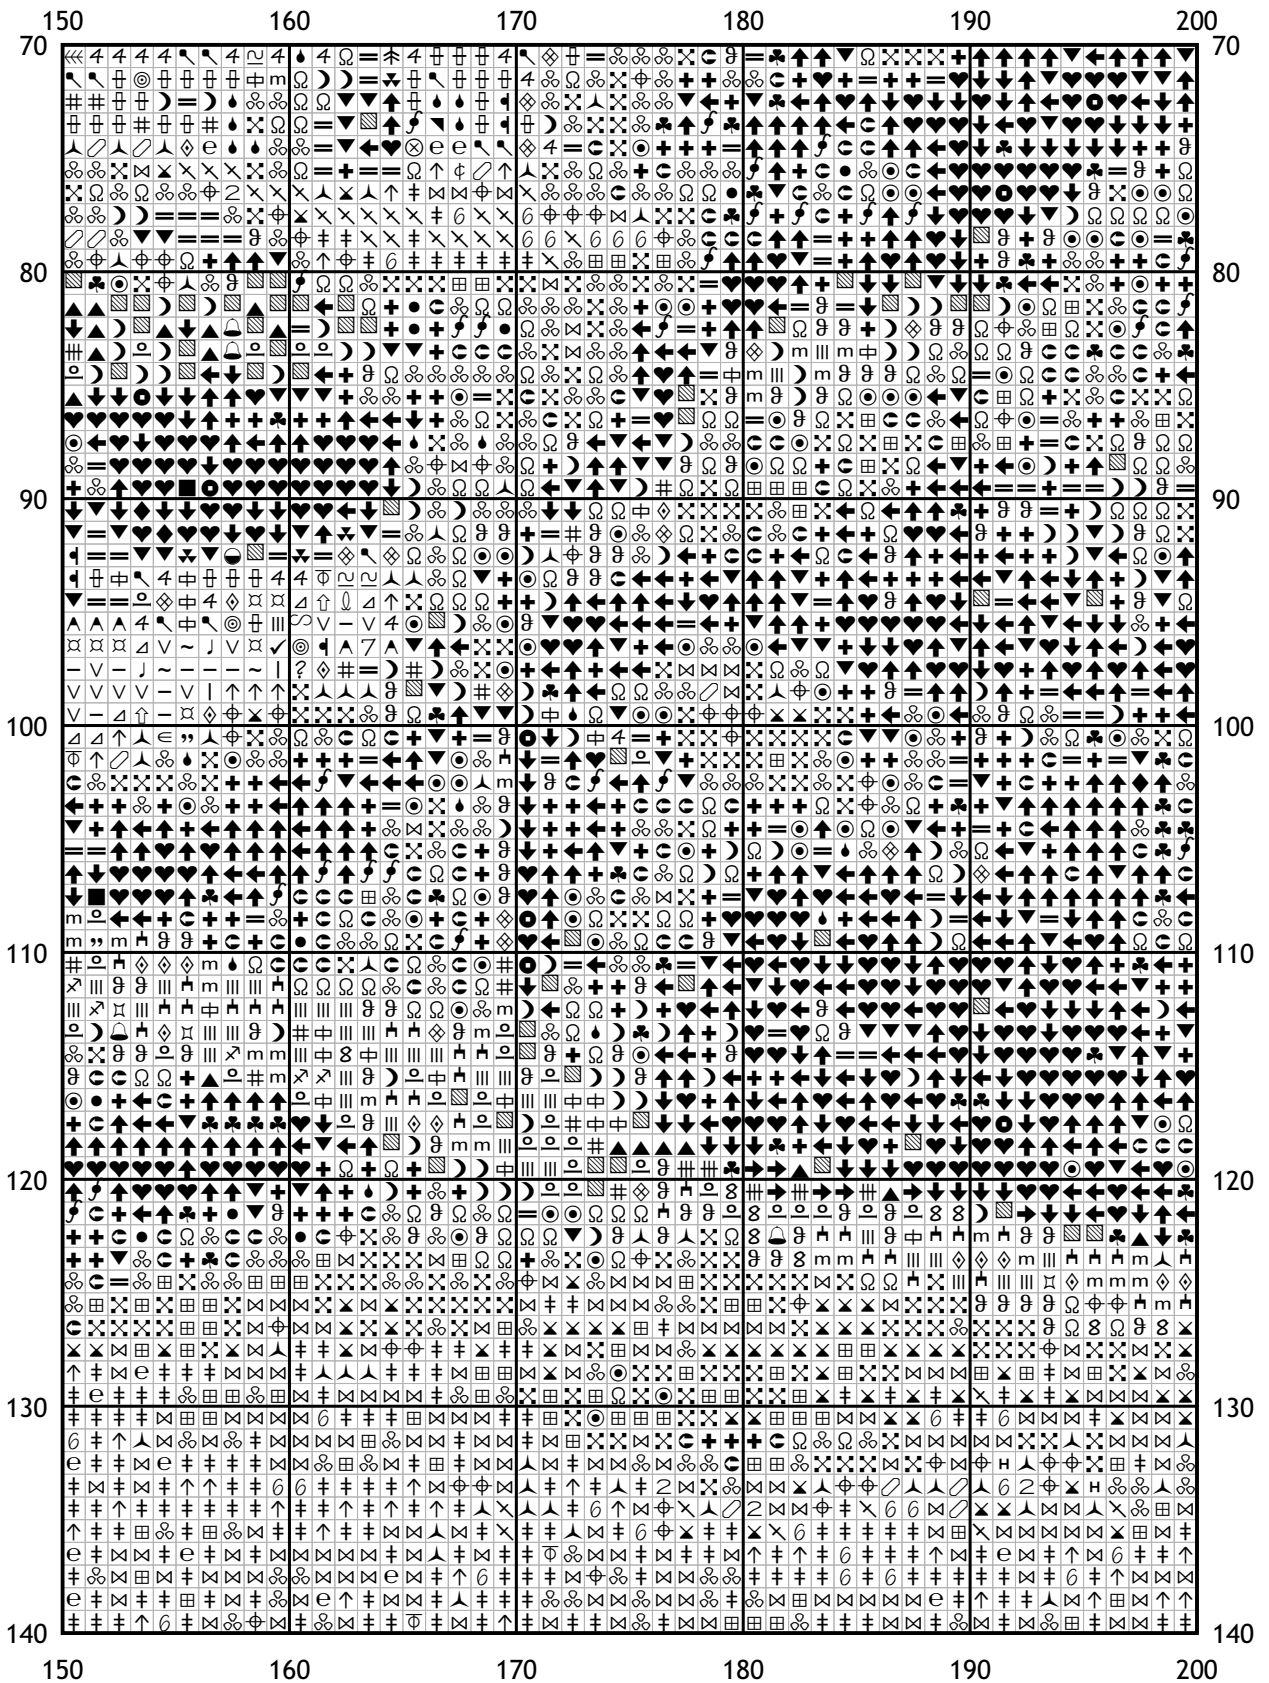

[Мулине ДМС от 20 руб. и канва в ассортименте с доставкой по России в интернет-магазине Низанка. www.nizanka.ru]