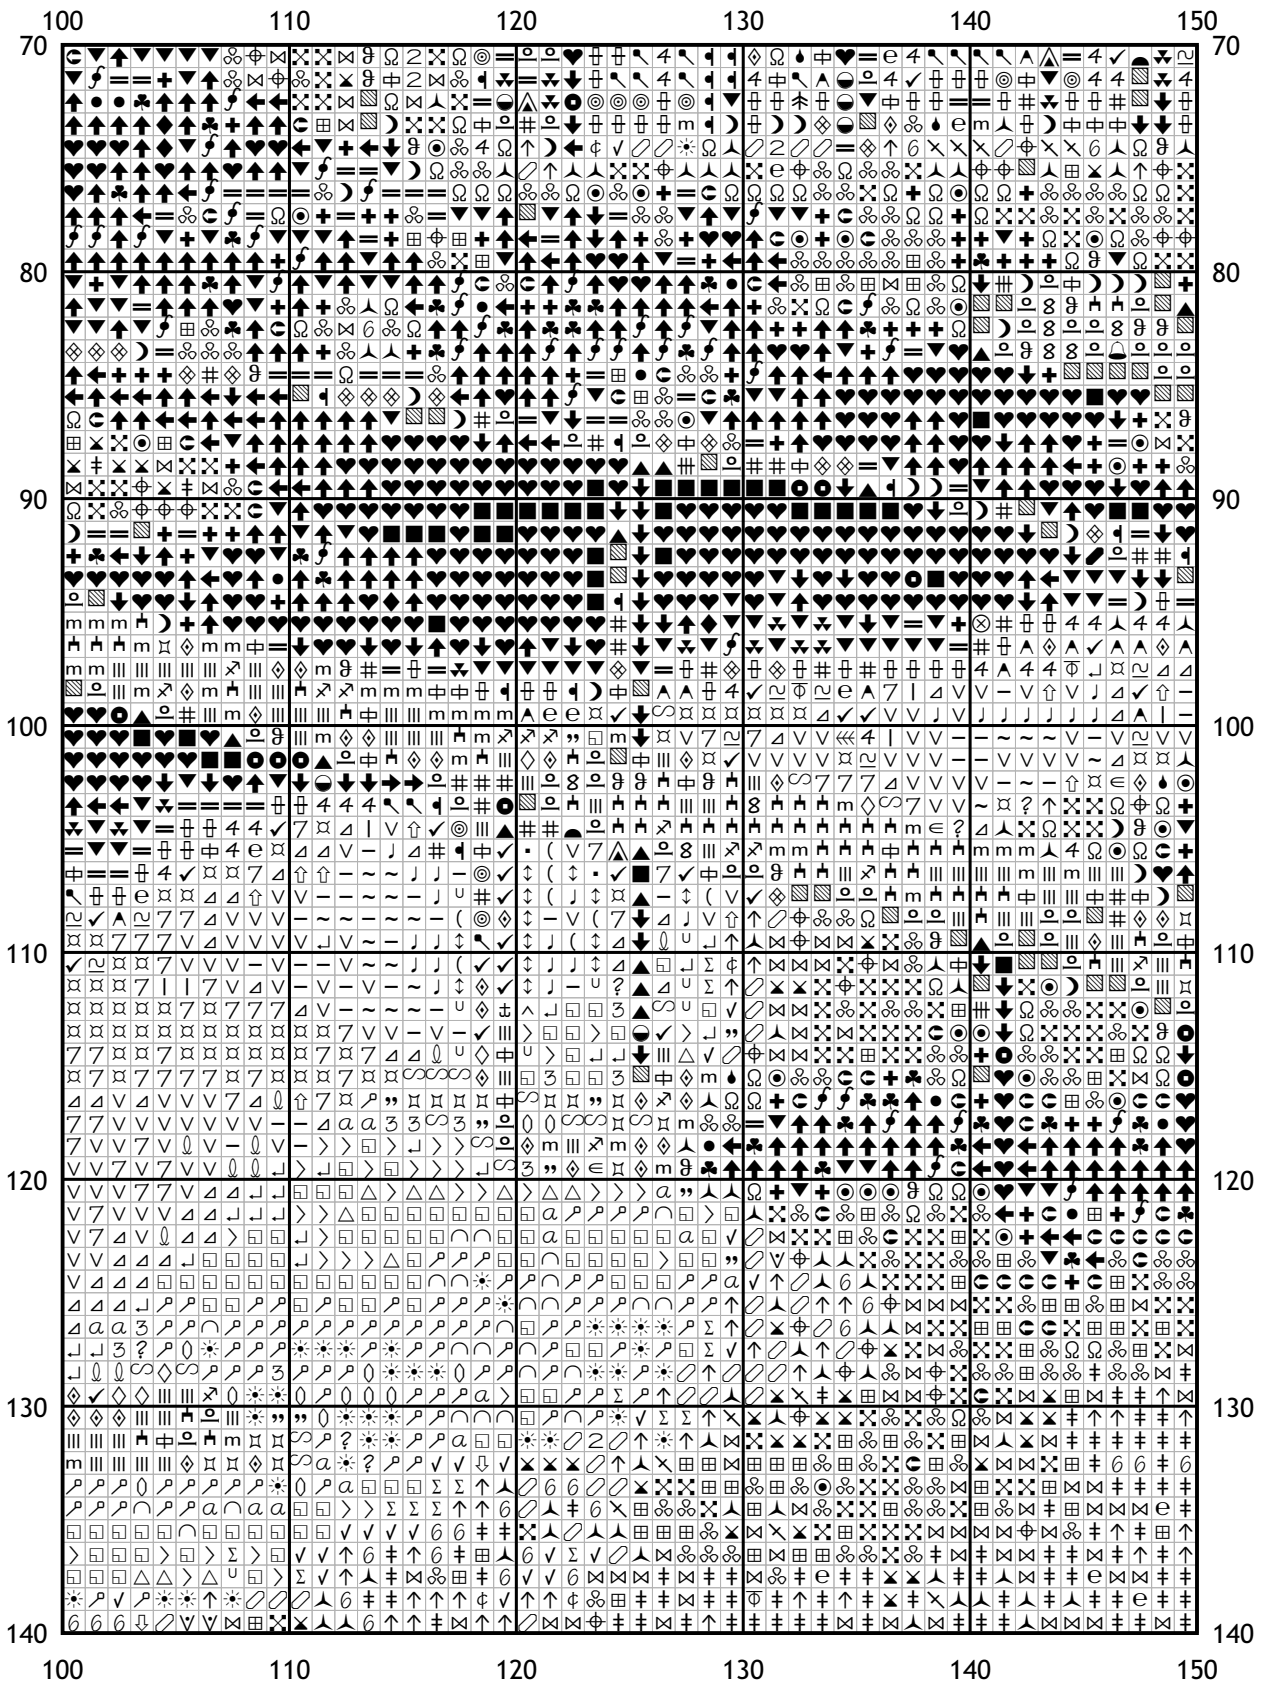

[Мулине DMC от 20 руб. и канва в ассортименте с доставкой по России в интернет-магазине Низанка. www.nizanka.ru]