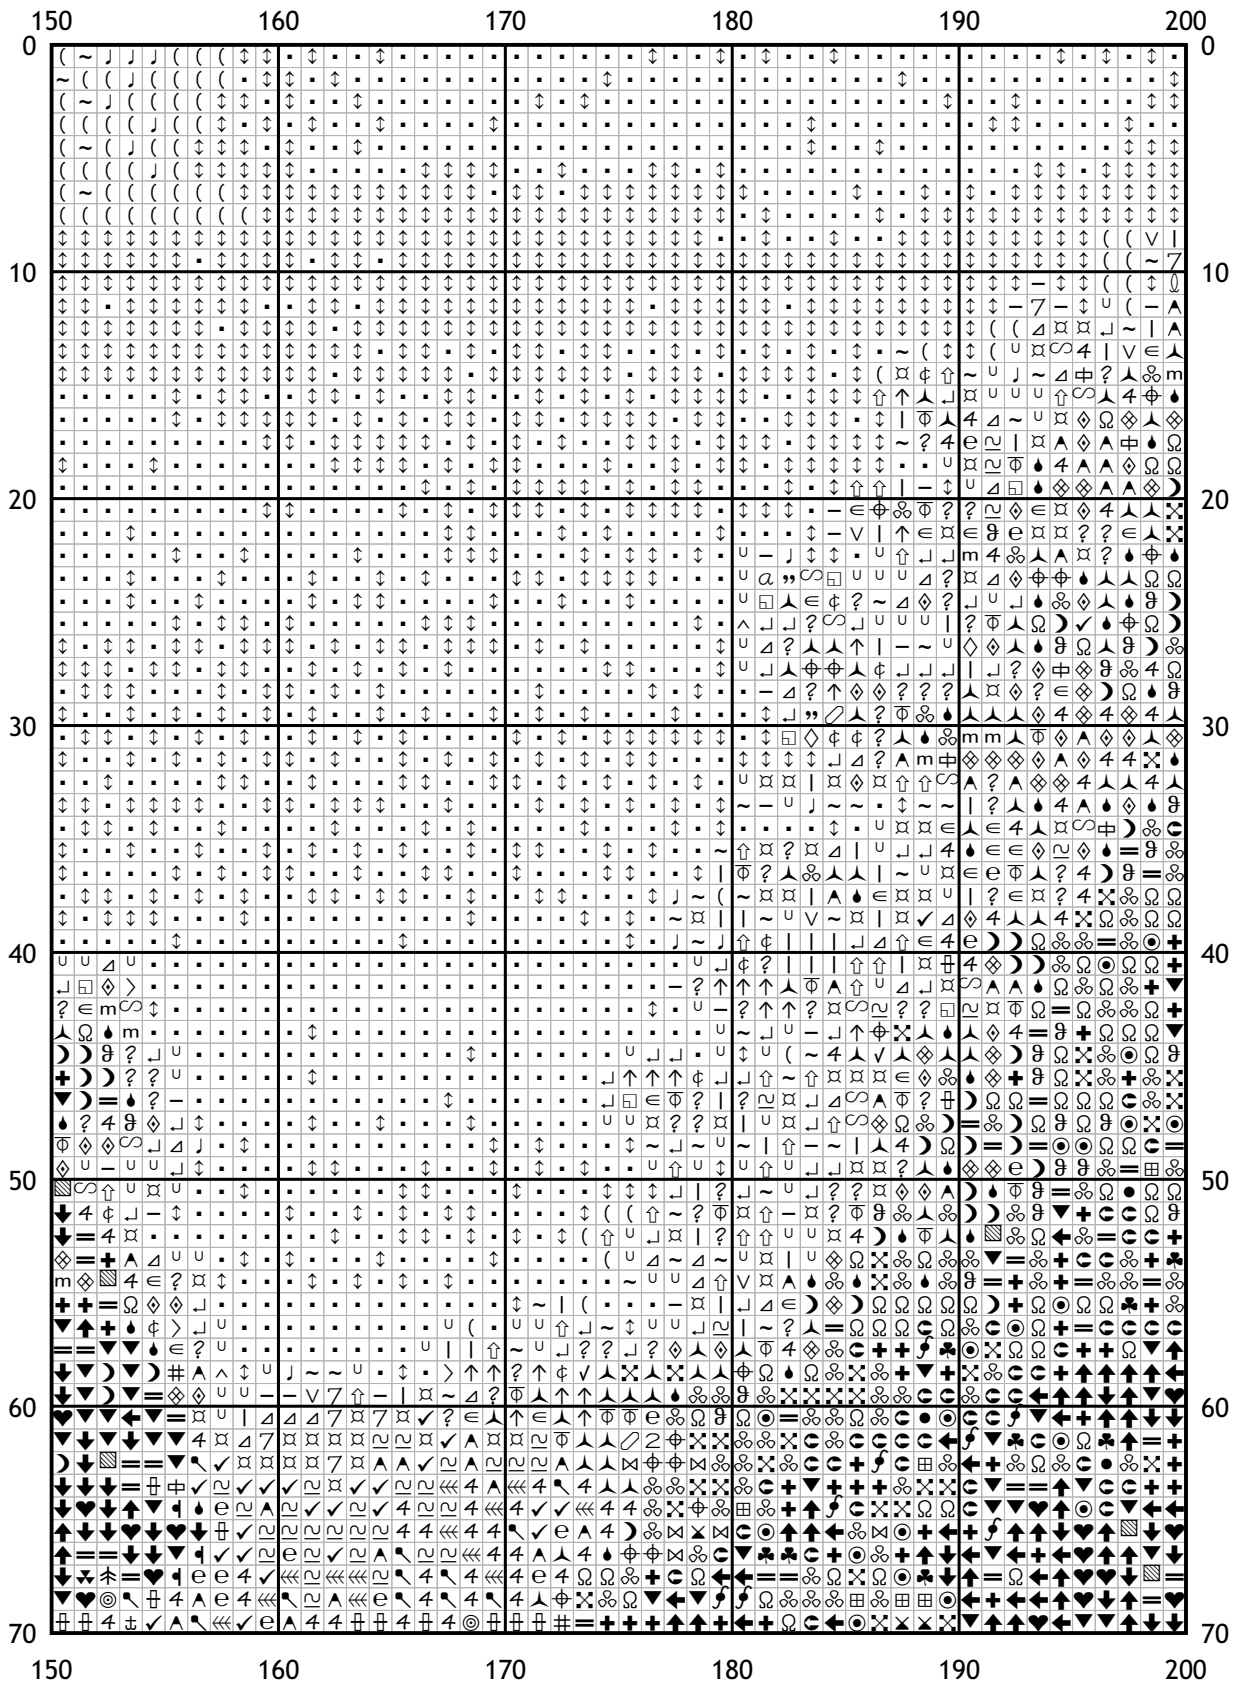

[Мулине DMC от 20 руб. и канва в ассортименте с доставкой по России в интернет-магазине Низанка. www.nizanka.ru]