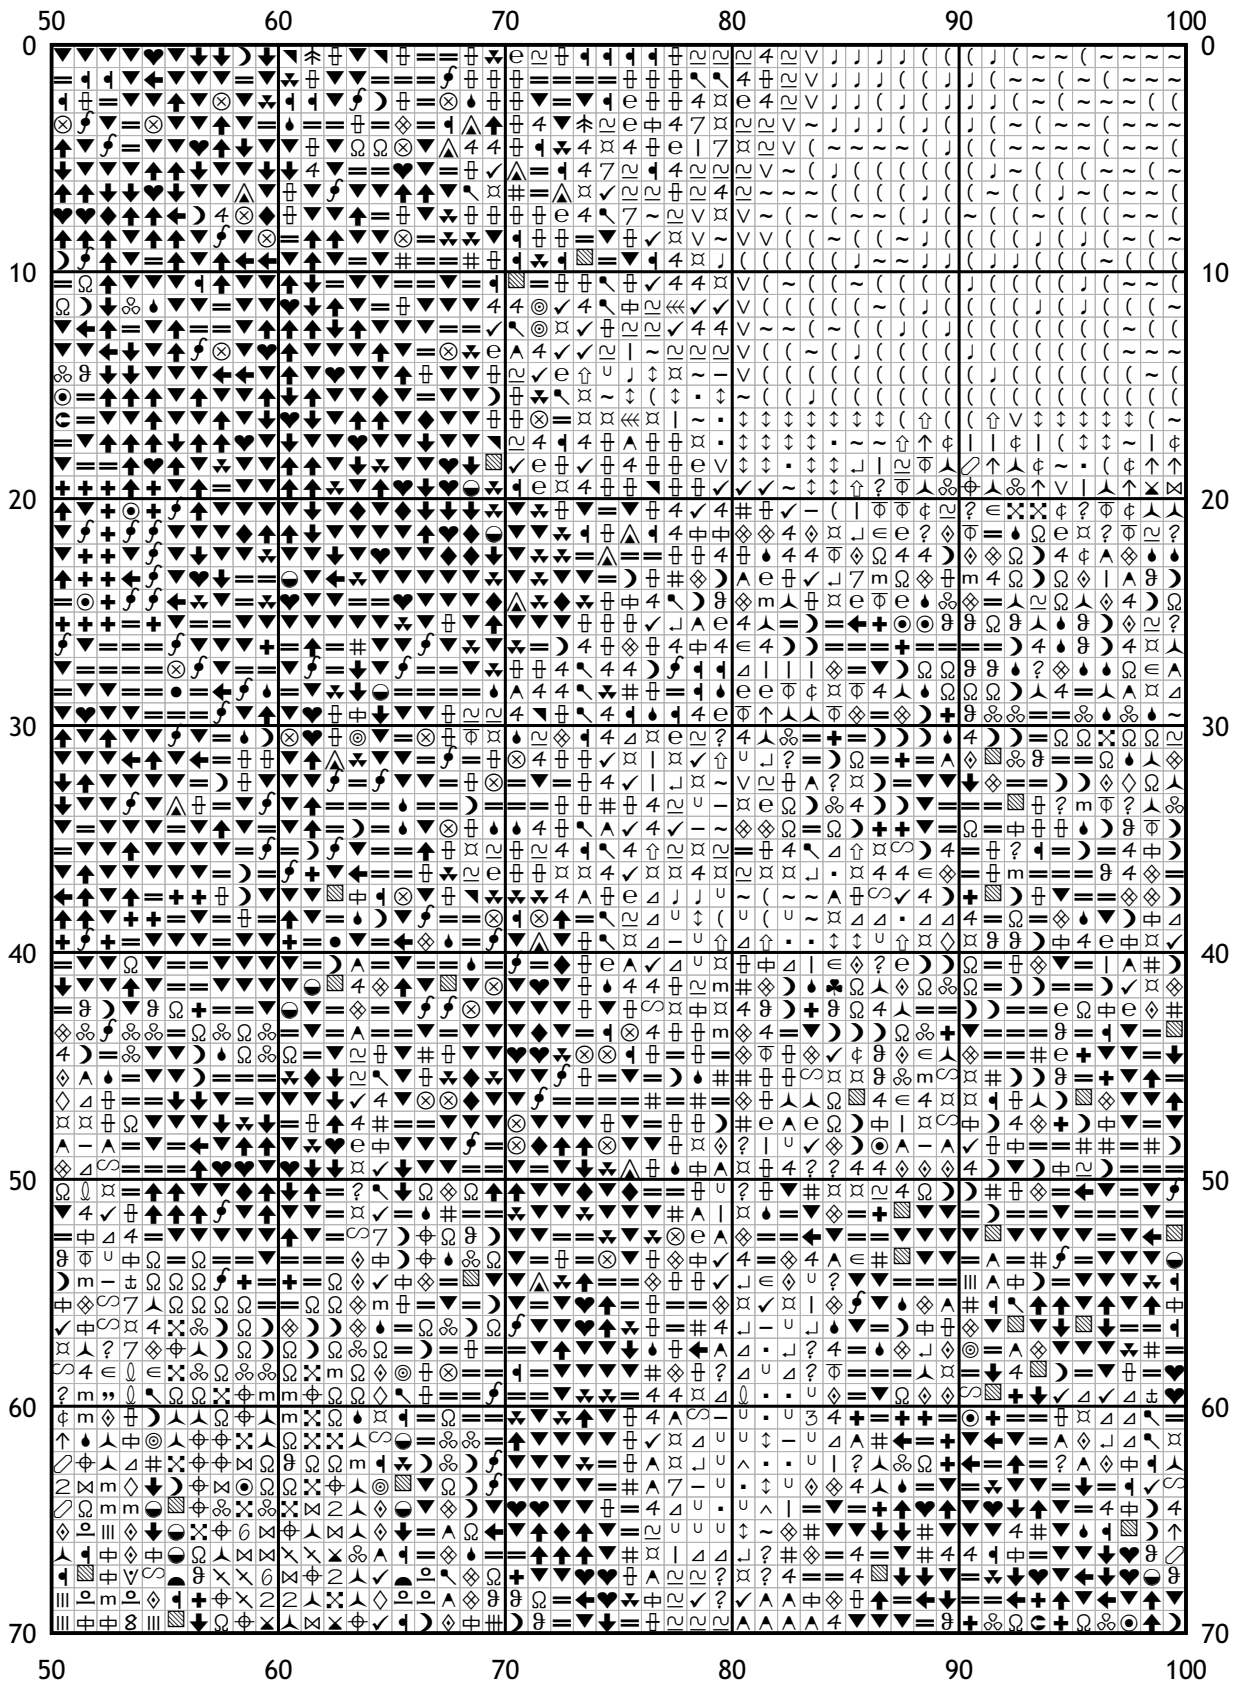

Схема для вышивки крестом

Каталог: Иголки.нет
Код схемы: nygehirfjc
Название: Пейзаж с мостиком
Оттенков: 104
Размер: 200x143 стежка.
Разбивка схемы: 4x3 страницы.
Версия процессора: 3
Дата создания: 25.11.2010

(i) Число в скобках показывает общее количество стежков данного оттенка на схеме.

[Мулине DMC от 20 руб. и канва в ассортименте с доставкой по России в интернет-магазине Низанка. www.nizanka.ru]

[Мулине DMC от 20 руб. и канва в ассортименте с доставкой по России в интернет-магазине Низанка. www.nizanka.ru]