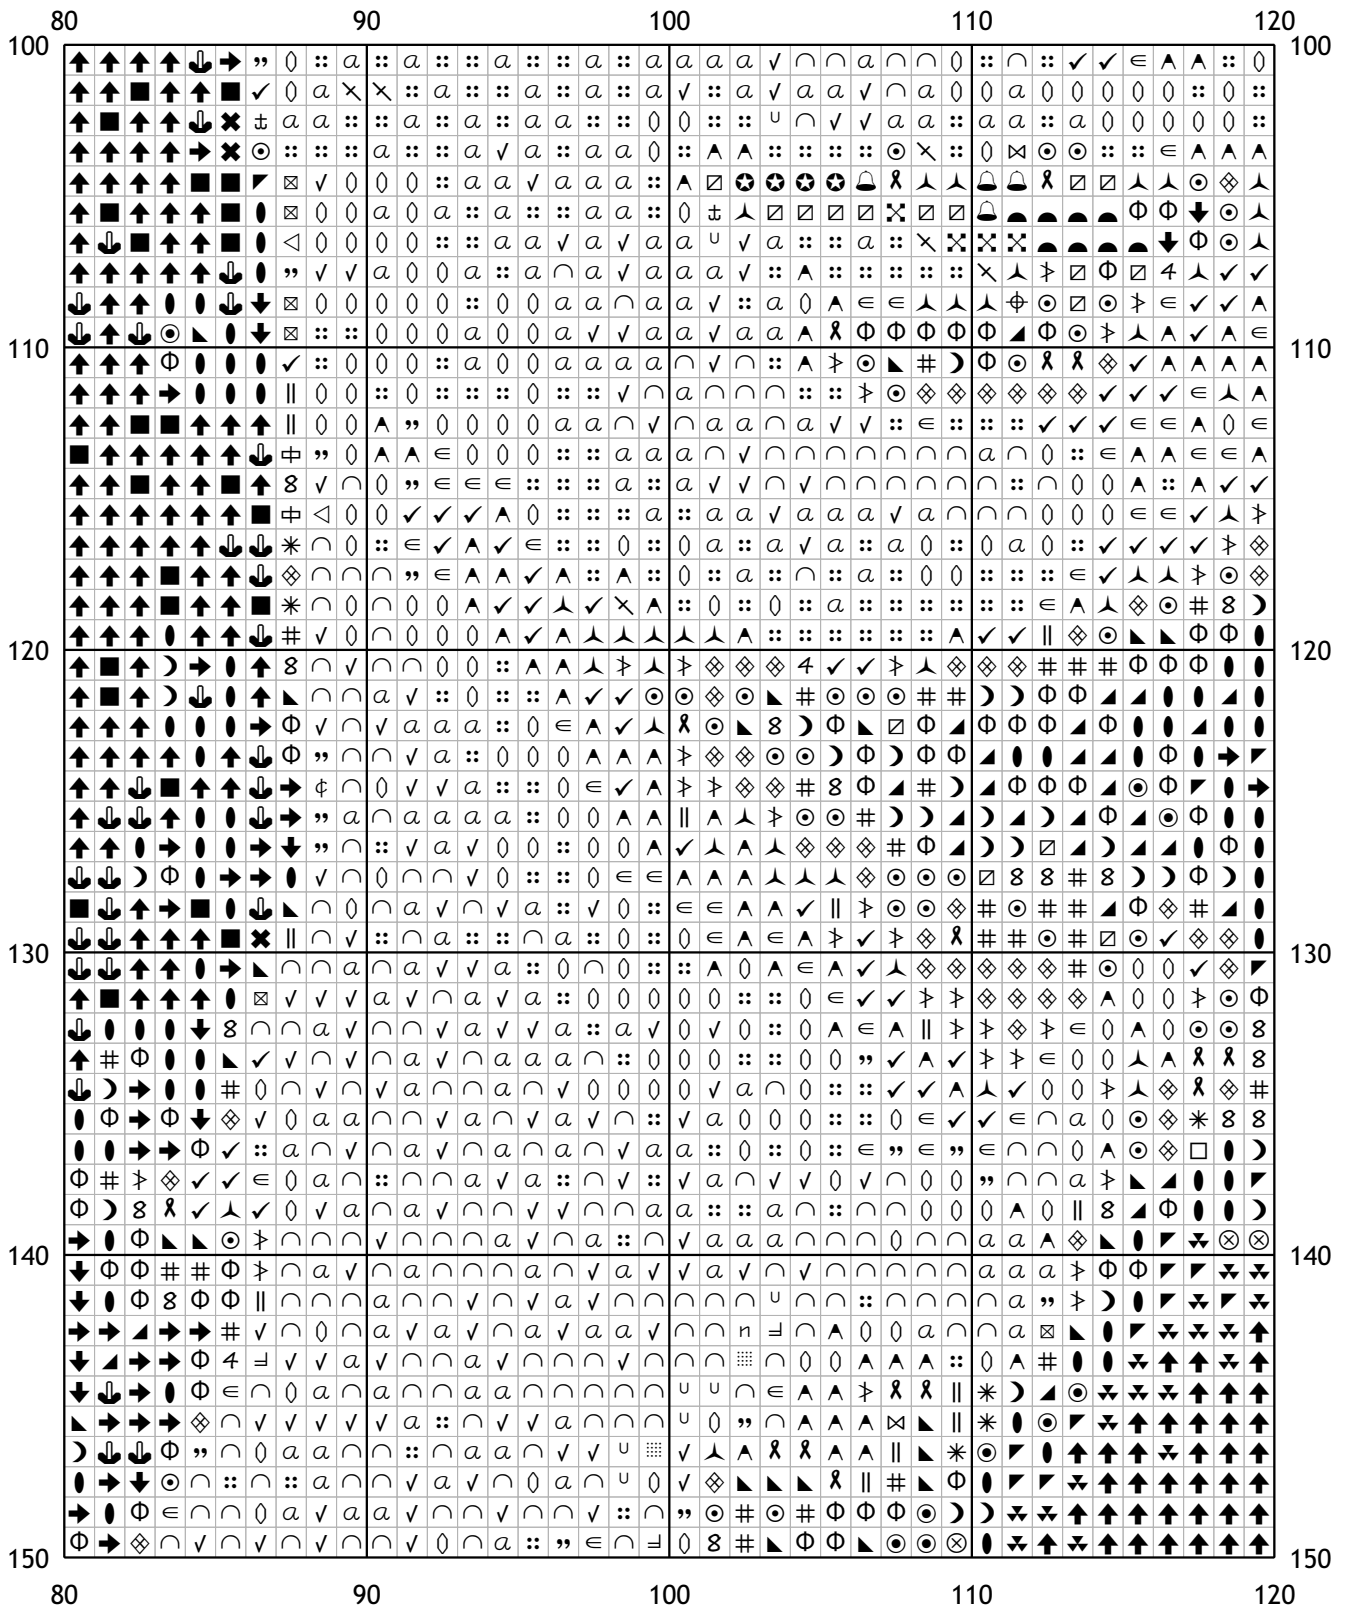

## Схема для вышивания крестом

Каталог: igolki.net

Код схемы: zmuzllscnq

Название: турчанка

Оттенков: 64

Размер: 184x250 стежков.

Разбивка схемы: 5x5 страниц

Версия процессора: 0.2.0

80	90	100	110	120
0				0
10				10
20				20
30				30
40				40
50				50
80	90	100	110	120

120	130	140	150	160
50	50	50	50	50
60	60	60	60	60
70	70	70	70	70
80	80	80	80	80
90	90	90	90	90
100	100	100	100	100
120	130	140	150	160

160	170	180	190	200	
50					50
60					60
70					70
80					80
90					90
100	160	170	180	190	200

	0	10	20	30	40	
100	0	10	20	30	40	100
110	0	10	20	30	40	110
120	0	10	20	30	40	120
130	0	10	20	30	40	130
140	0	10	20	30	40	140
150	0	10	20	30	40	150

100	160	170	180	190	200	100
110	160	170	180	190	200	110
120	160	170	180	190	200	120
130	160	170	180	190	200	130
140	160	170	180	190	200	140
150	160	170	180	190	200	150

0	10	20	30	40	
150	[Grid of symbols for row 150]				150
160	[Grid of symbols for row 160]				160
170	[Grid of symbols for row 170]				170
180	[Grid of symbols for row 180]				180
190	[Grid of symbols for row 190]				190
200	[Grid of symbols for row 200]				200
0	10	20	30	40	