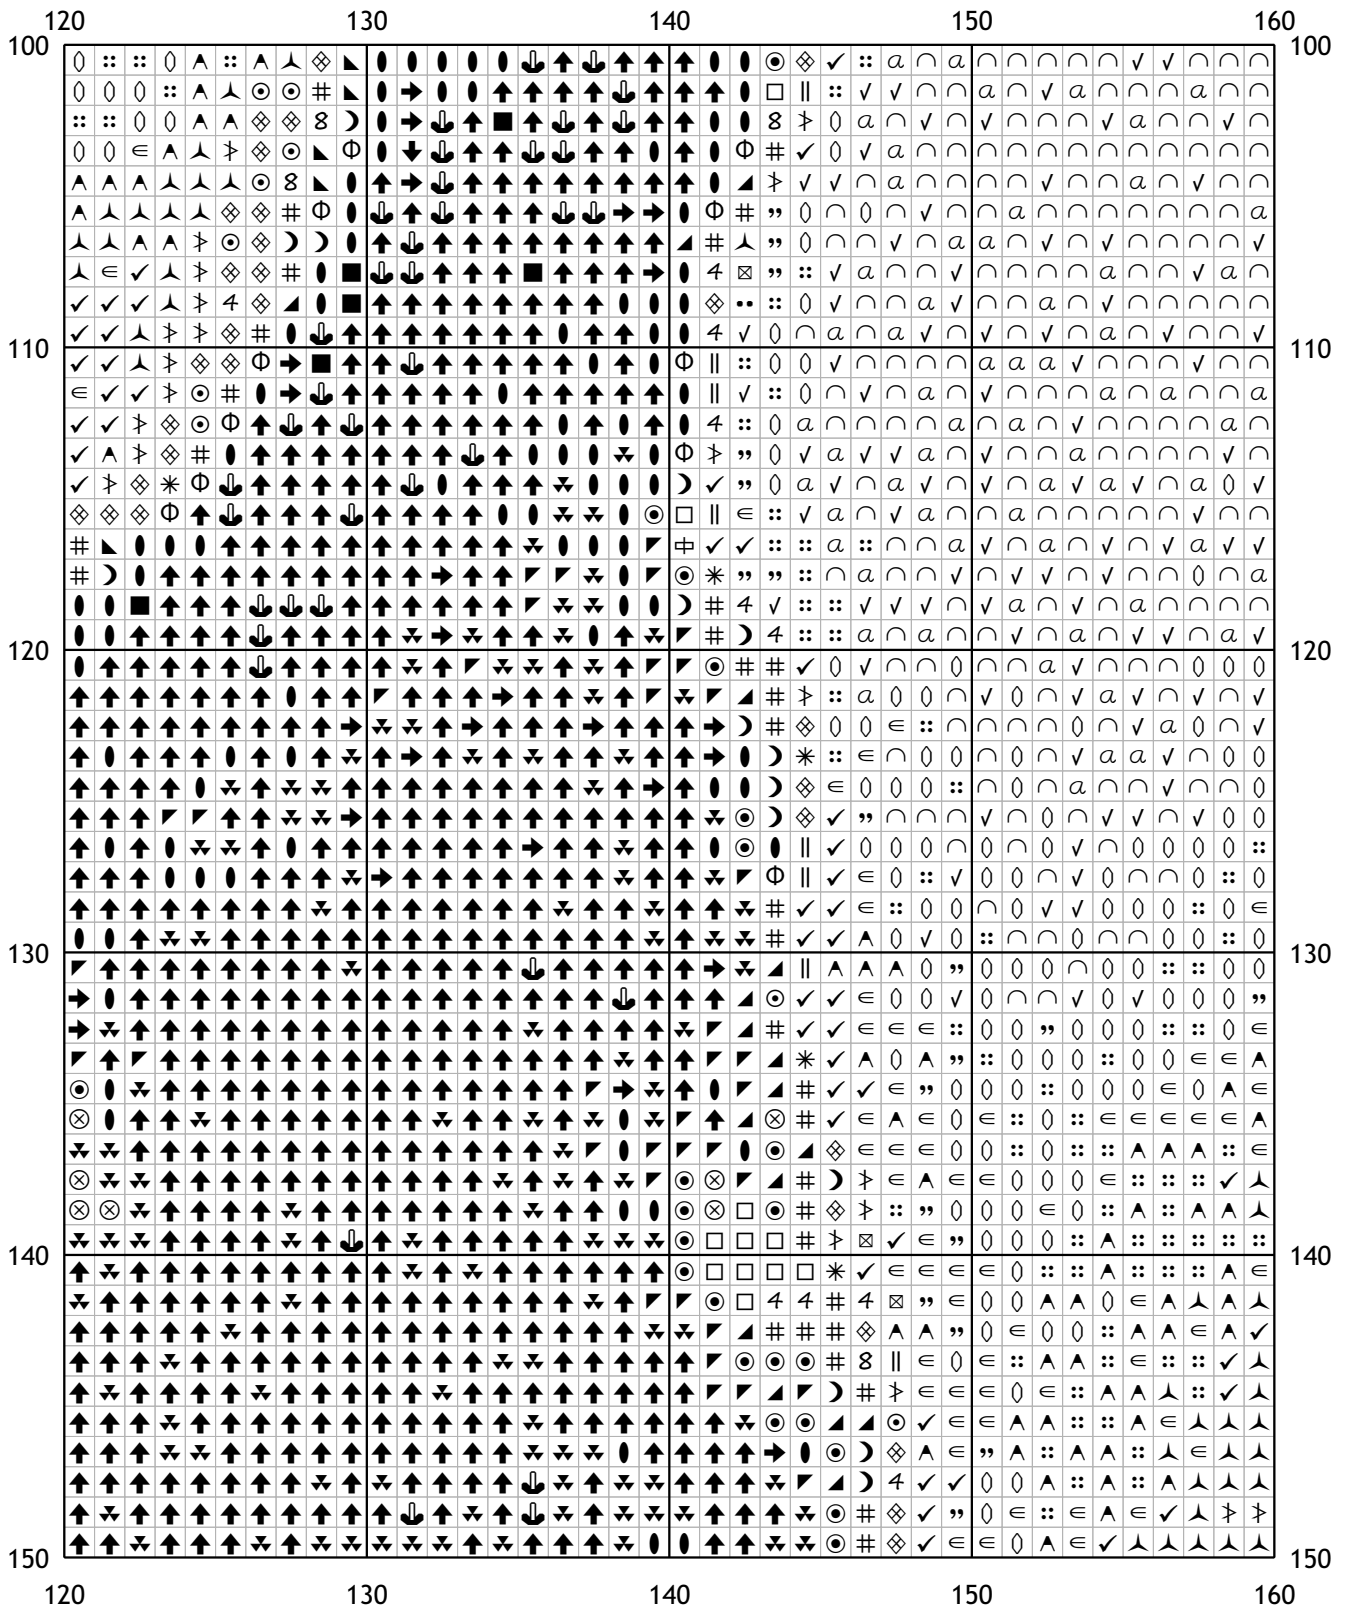

## Схема для вышивания крестом

Каталог: igolki.net

Код схемы: zmuzllscnq

Название: турчанка

Оттенков: 64

Размер: 184x250 стежков.

Разбивка схемы: 5x5 страниц

Версия процессора: 0.2.0

80	90	100	110	120
0				0
10				10
20				20
30				30
40				40
50				50
80	90	100	110	120

120	130	140	150	160
50	50	50	50	50
60	60	60	60	60
70	70	70	70	70
80	80	80	80	80
90	90	90	90	90
100	100	100	100	100
120	130	140	150	160

160	170	180	190	200	
50					50
60					60
70					70
80					80
90					90
100	160	170	180	190	200

	0	10	20	30	40	
100	0	10	20	30	40	100
110	0	10	20	30	40	110
120	0	10	20	30	40	120
130	0	10	20	30	40	130
140	0	10	20	30	40	140
150	0	10	20	30	40	150

100	160	170	180	190	200	100
110	160	170	180	190	200	110
120	160	170	180	190	200	120
130	160	170	180	190	200	130
140	160	170	180	190	200	140
150	160	170	180	190	200	150

0	10	20	30	40	
150	[Grid of symbols for row 150]				150
160	[Grid of symbols for row 160]				160
170	[Grid of symbols for row 170]				170
180	[Grid of symbols for row 180]				180
190	[Grid of symbols for row 190]				190
200	[Grid of symbols for row 200]				200
0	10	20	30	40	