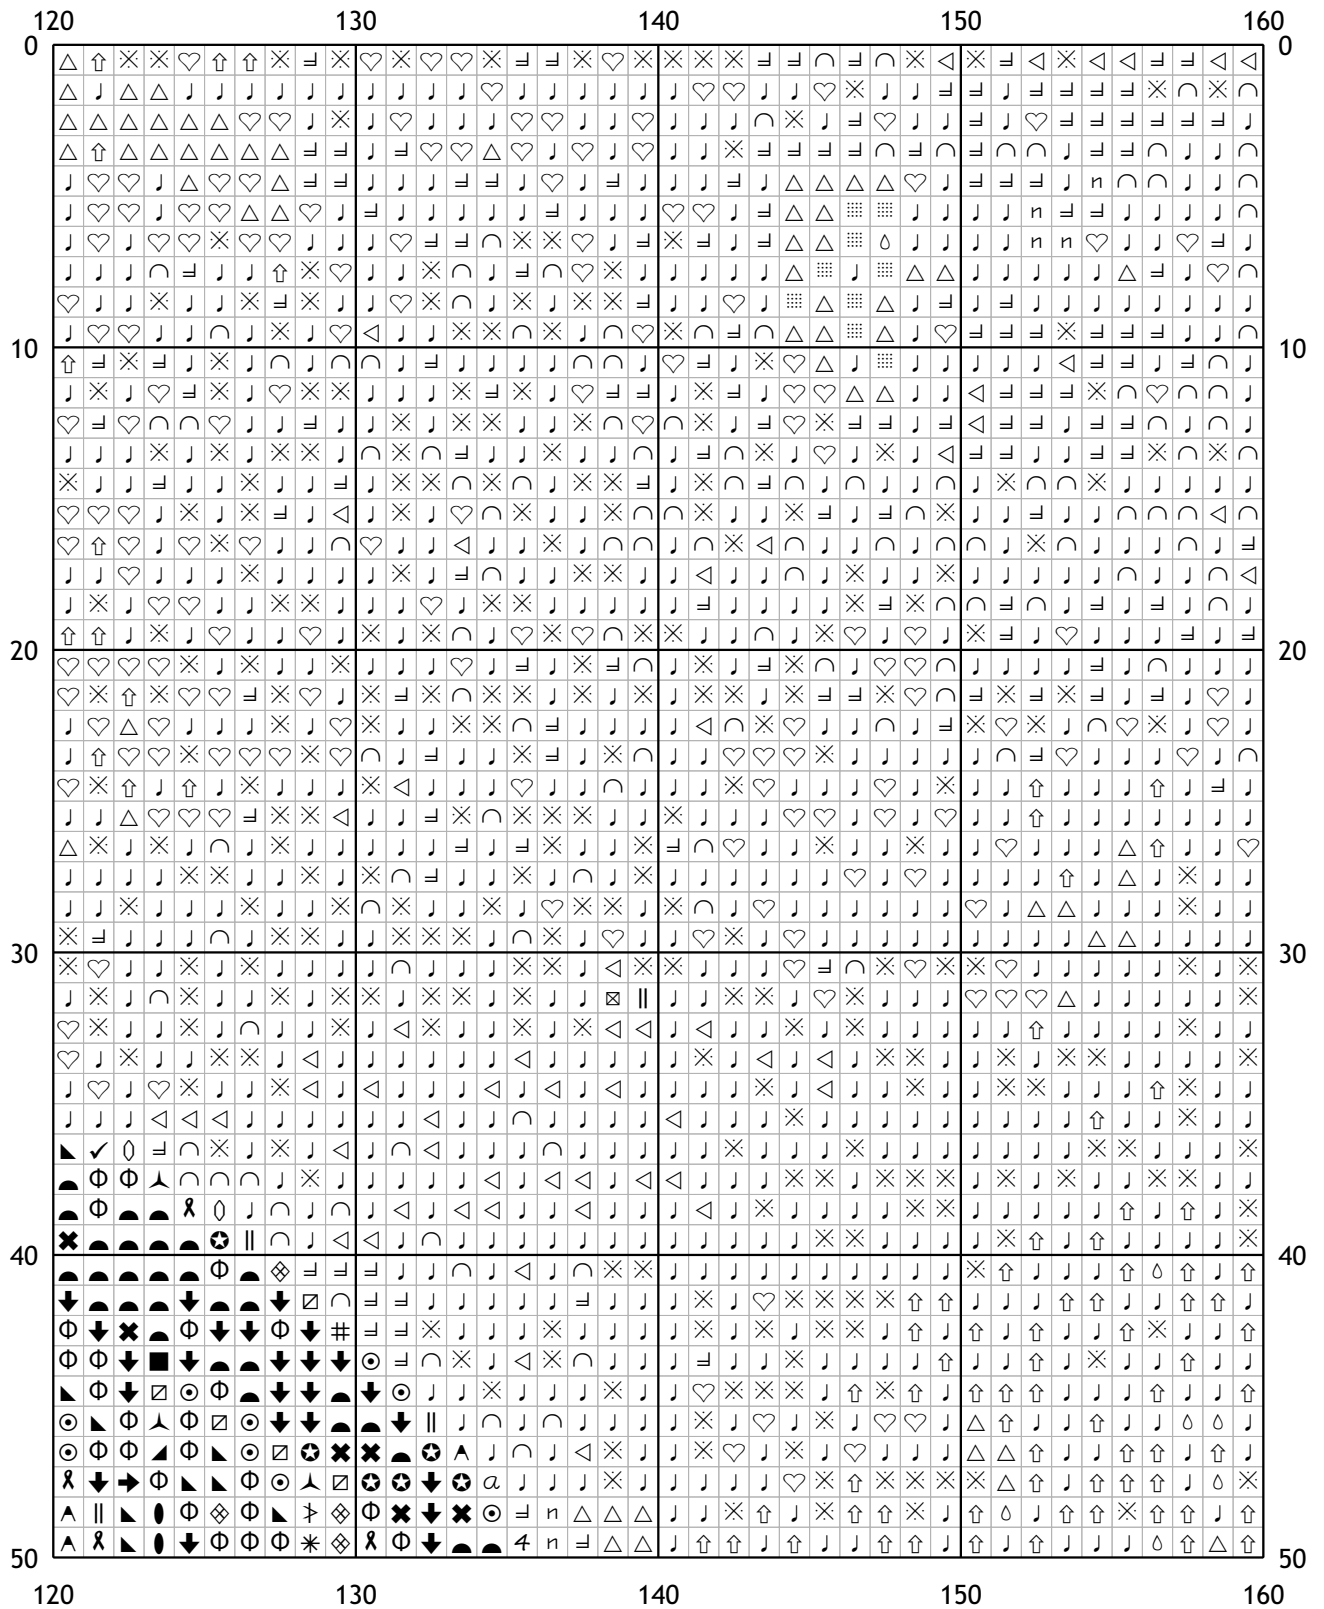

80	90	100	110	120
0				0
10				10
20				20
30				30
40				40
50				50
80	90	100	110	120