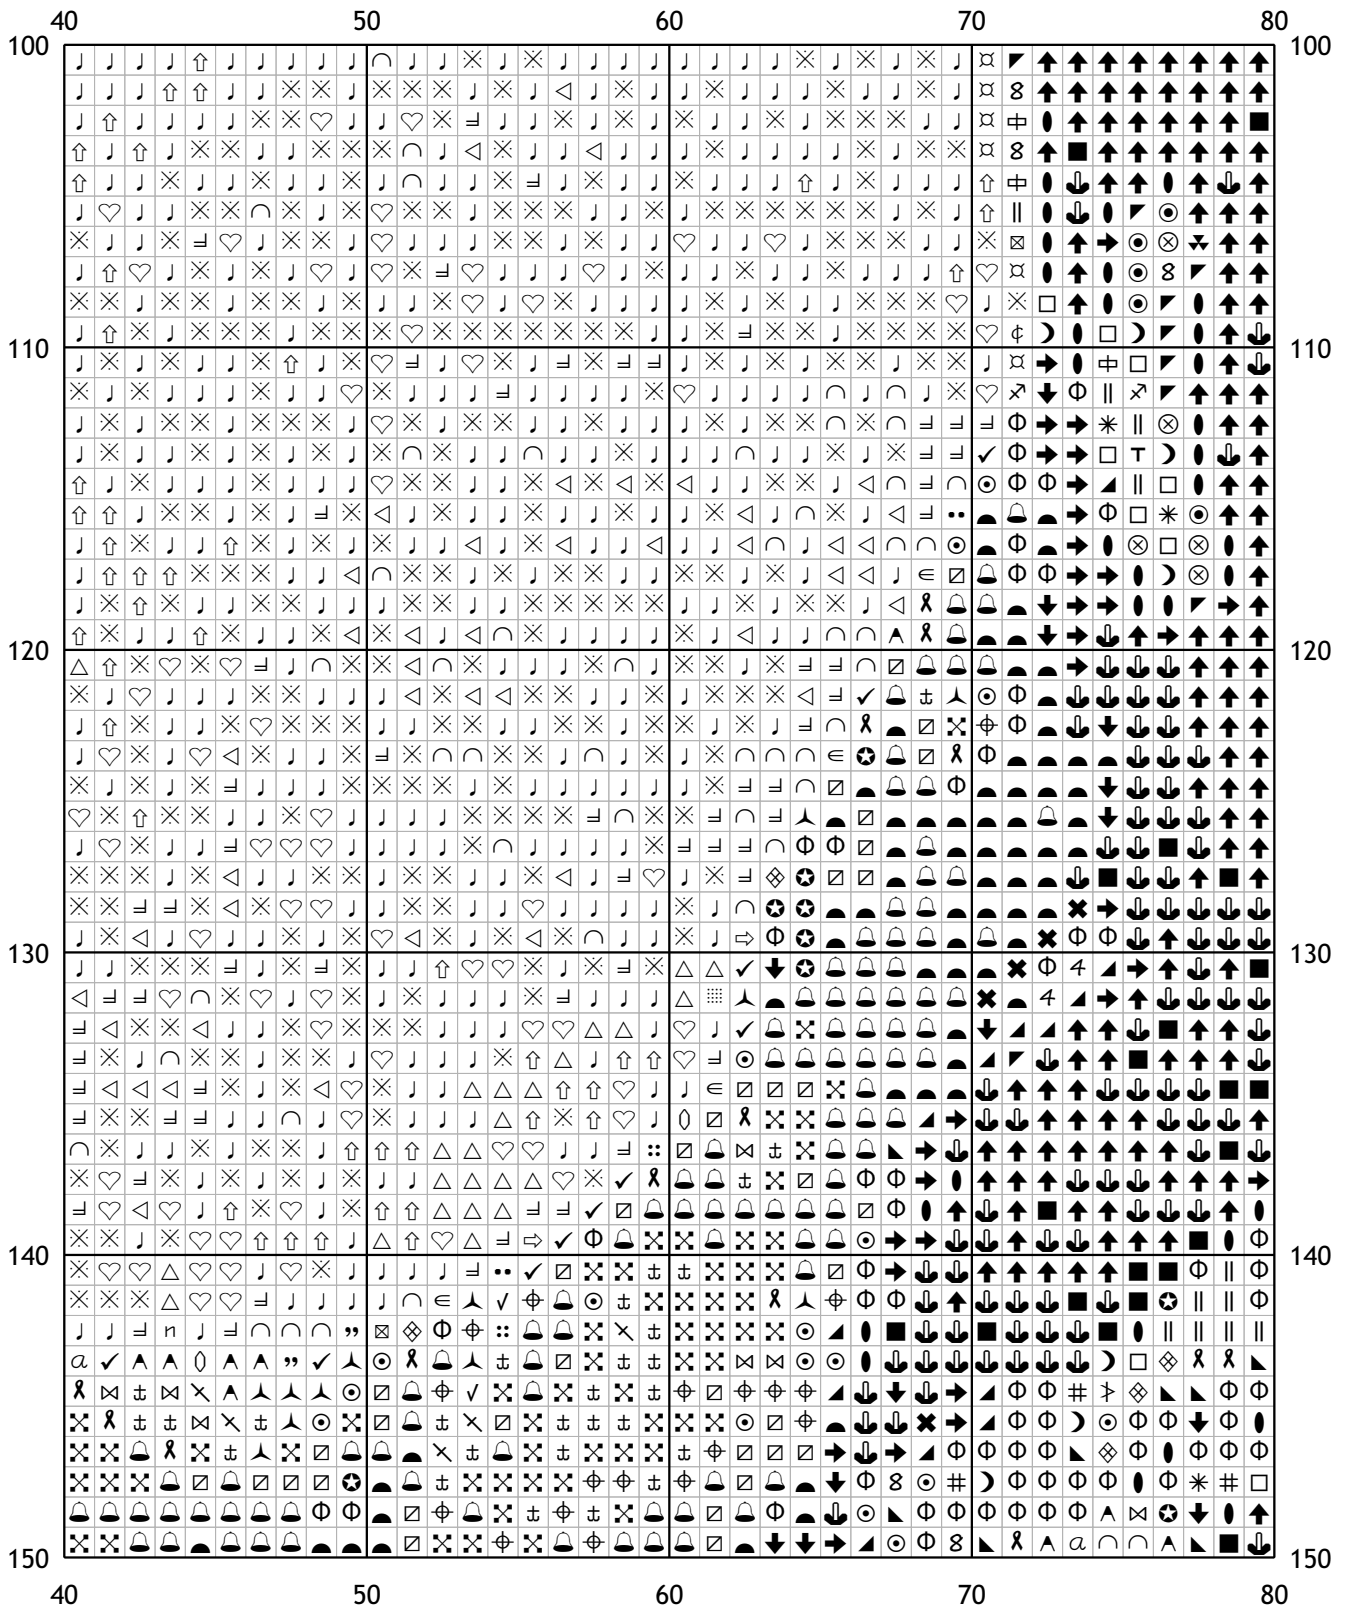

## Схема для вышивания крестом

Каталог: igolki.net

Код схемы: zmuzllscnq

Название: турчанка

Оттенков: 64

Размер: 184x250 стежков.

Разбивка схемы: 5x5 страниц

Версия процессора: 0.2.0

80	90	100	110	120
0				0
10				10
20				20
30				30
40				40
50				50
80	90	100	110	120

120	130	140	150	160
50	50	50	50	50
60	60	60	60	60
70	70	70	70	70
80	80	80	80	80
90	90	90	90	90
100	100	100	100	100
120	130	140	150	160

160	170	180	190	200	
50					50
60					60
70					70
80					80
90					90
100	160	170	180	190	200

	0	10	20	30	40	
100	0	10	20	30	40	100
110	0	10	20	30	40	110
120	0	10	20	30	40	120
130	0	10	20	30	40	130
140	0	10	20	30	40	140
150	0	10	20	30	40	150

100	160	170	180	190	200	100
110	160	170	180	190	200	110
120	160	170	180	190	200	120
130	160	170	180	190	200	130
140	160	170	180	190	200	140
150	160	170	180	190	200	150

0	10	20	30	40	
150	[Grid of symbols for row 150]				150
160	[Grid of symbols for row 160]				160
170	[Grid of symbols for row 170]				170
180	[Grid of symbols for row 180]				180
190	[Grid of symbols for row 190]				190
200	[Grid of symbols for row 200]				200
0	10	20	30	40	