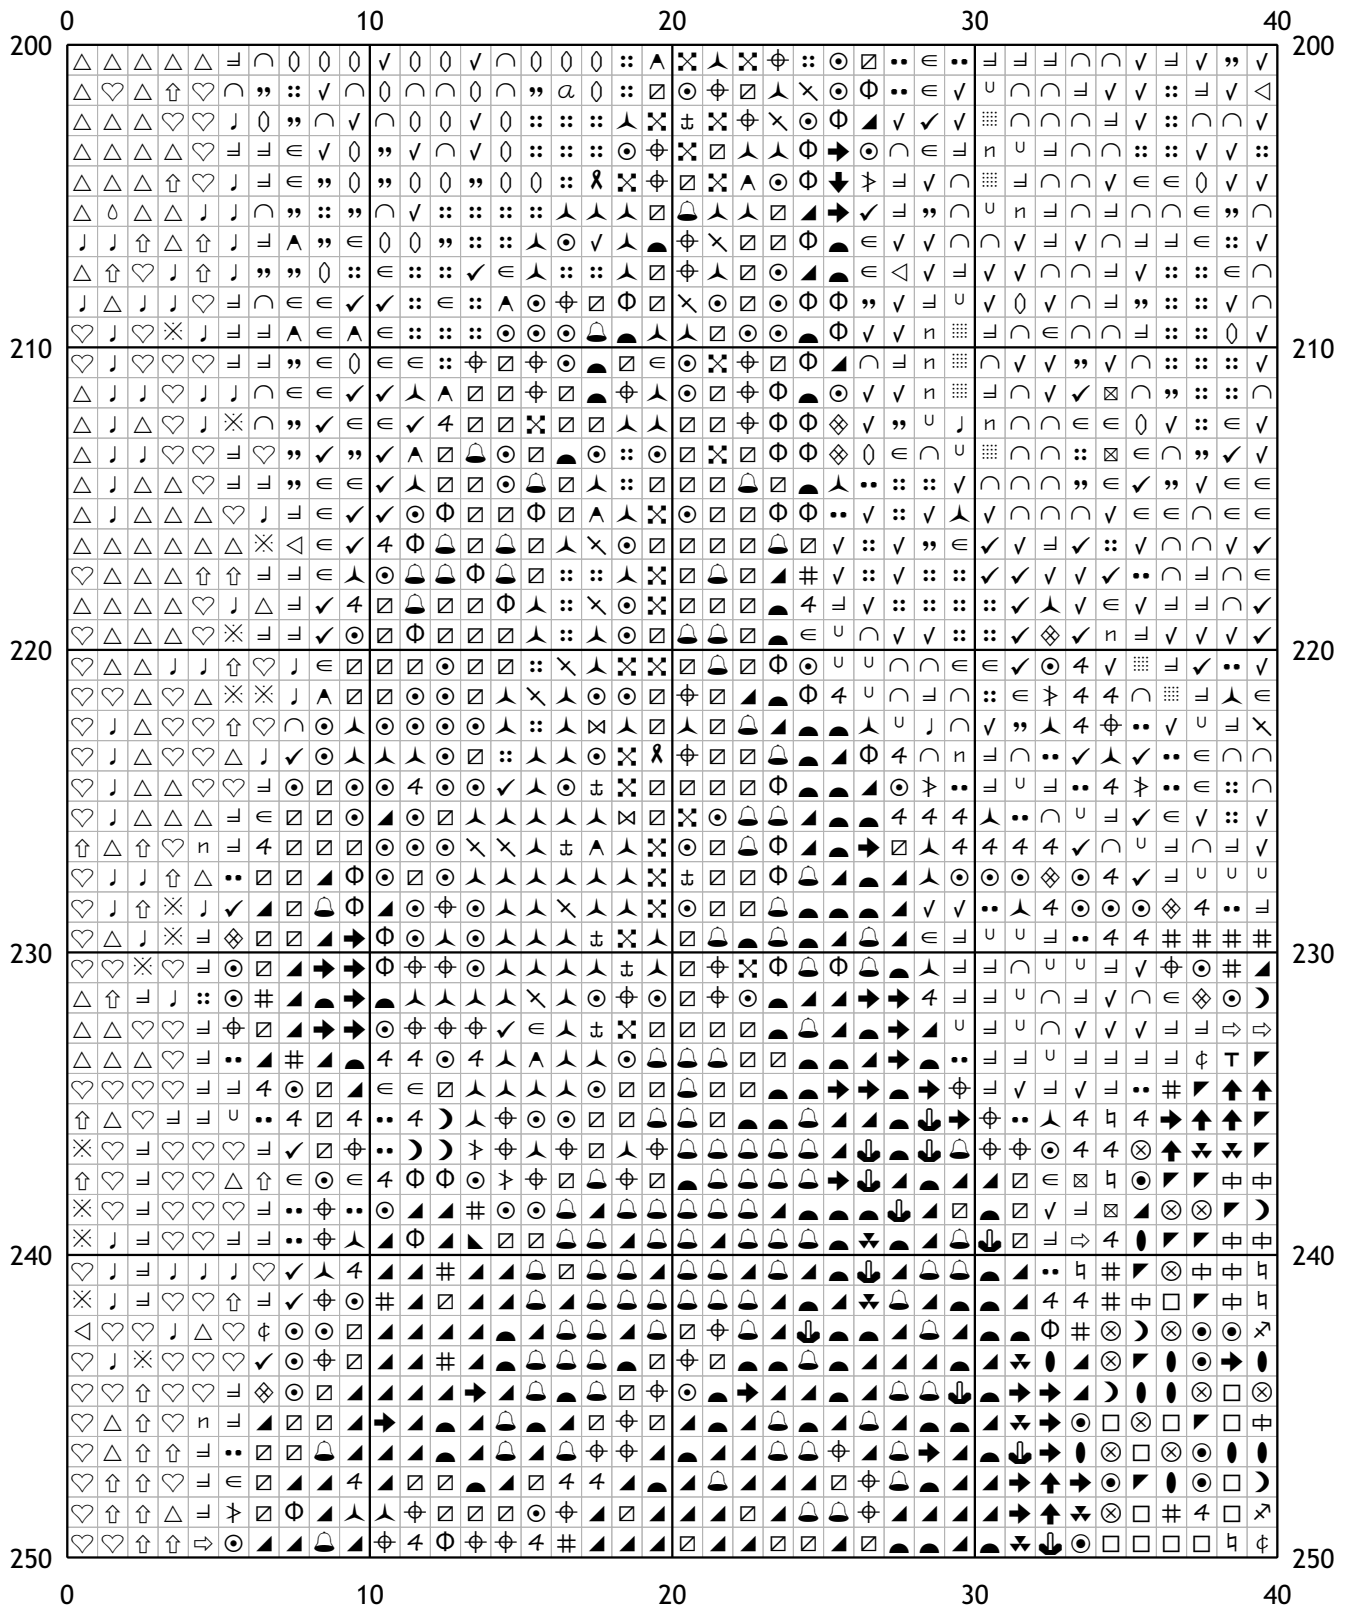

## Схема для вышивания крестом

Каталог: igolki.net

Код схемы: zmuzllscnq

Название: турчанка

Оттенков: 64

Размер: 184x250 стежков.

Разбивка схемы: 5x5 страниц

Версия процессора: 0.2.0

160	170	180	190	200	
50					50
60					60
70					70
80					80
90					90
100	160	170	180	190	200

	0	10	20	30	40	
100	0	10	20	30	40	100
110	0	10	20	30	40	110
120	0	10	20	30	40	120
130	0	10	20	30	40	130
140	0	10	20	30	40	140
150	0	10	20	30	40	150

100	160	170	180	190	200	100
110	160	170	180	190	200	110
120	160	170	180	190	200	120
130	160	170	180	190	200	130
140	160	170	180	190	200	140
150	160	170	180	190	200	150

0	10	20	30	40	
150	[Grid of symbols for row 150]				150
160	[Grid of symbols for row 160]				160
170	[Grid of symbols for row 170]				170
180	[Grid of symbols for row 180]				180
190	[Grid of symbols for row 190]				190
200	[Grid of symbols for row 200]				200
0	10	20	30	40	

200	40	50	60	70	80	200
210	40	50	60	70	80	210
220	40	50	60	70	80	220
230	40	50	60	70	80	230
240	40	50	60	70	80	240
250	40	50	60	70	80	250

200	80	90	100	110	120	200
210	80	90	100	110	120	210
220	80	90	100	110	120	220
230	80	90	100	110	120	230
240	80	90	100	110	120	240
250	80	90	100	110	120	250