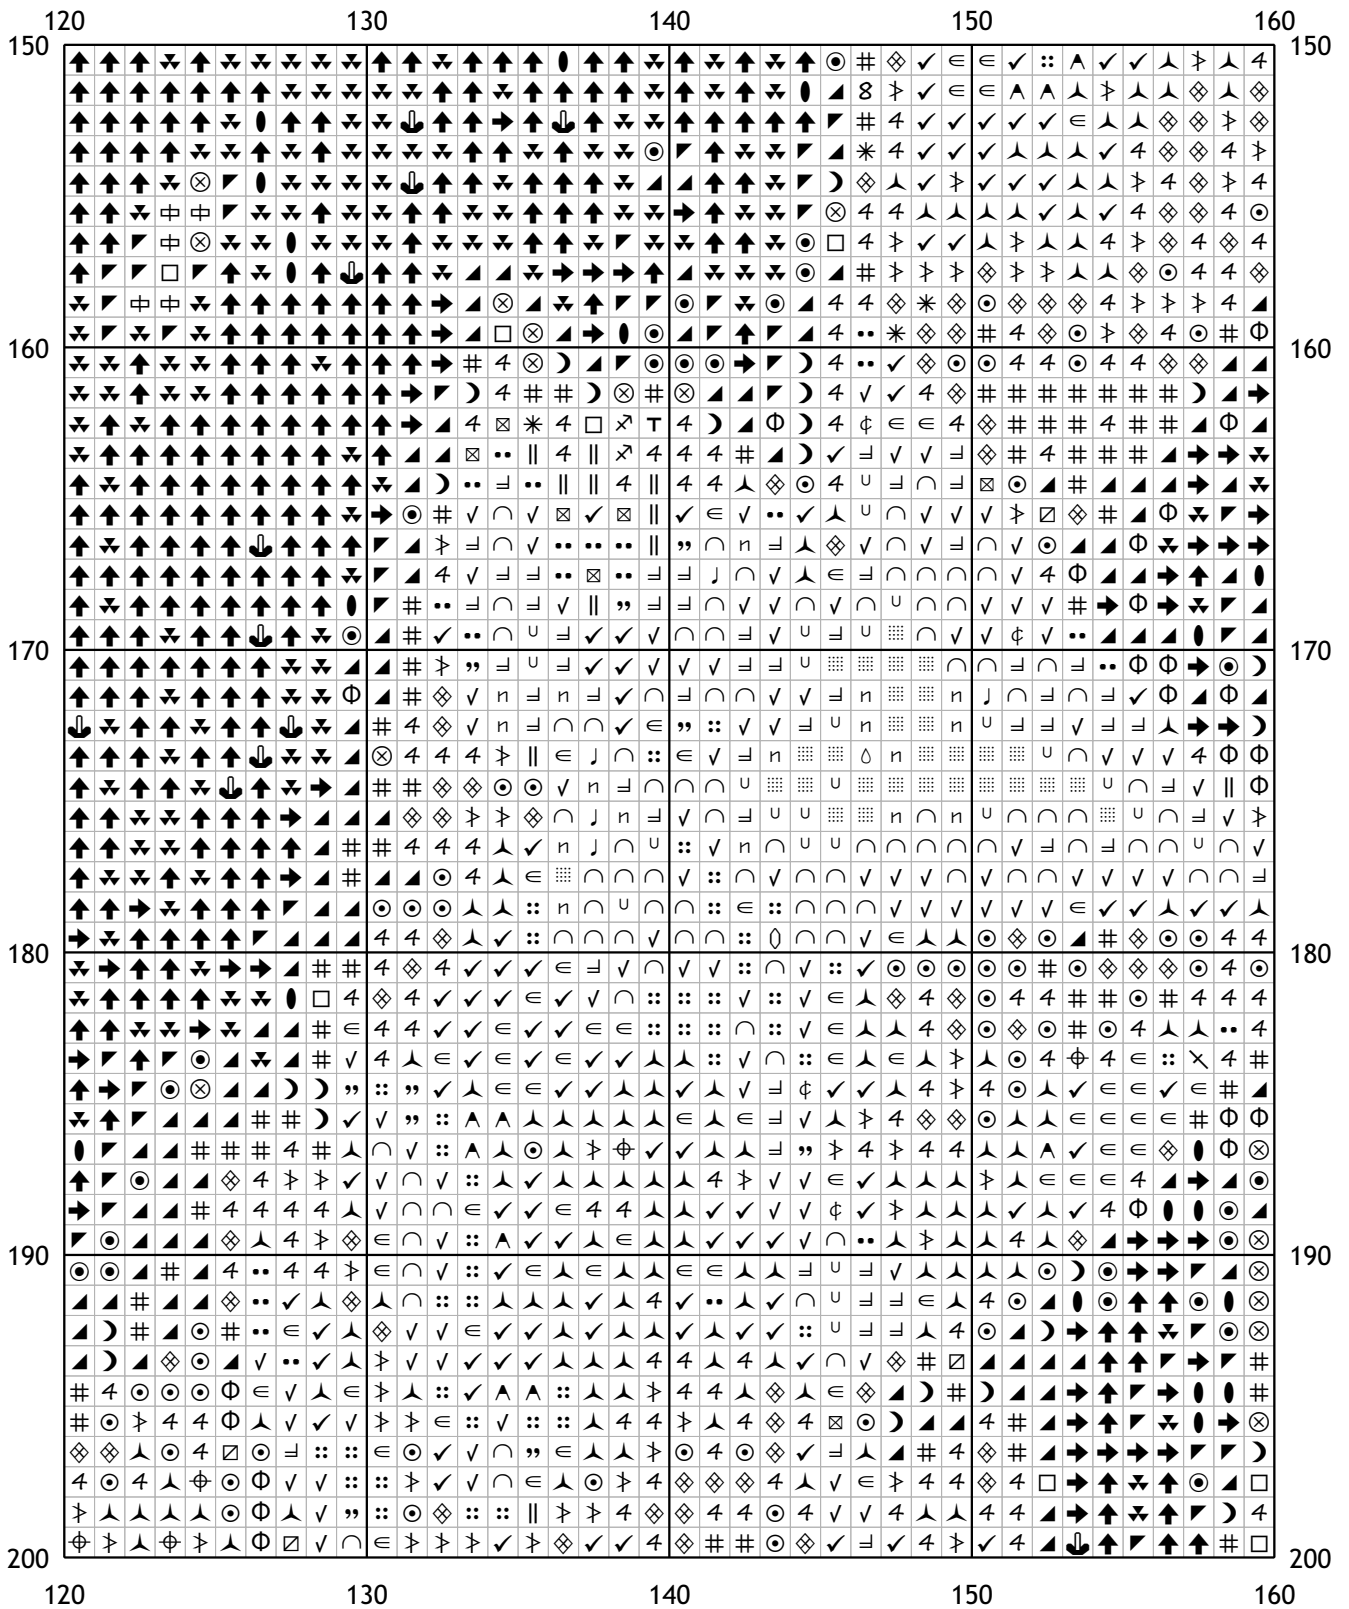

150	160	170	180	190	200
150	160	170	180	190	200
160	170	180	190	200	150
160	170	180	190	200	160
170	180	190	200	150	170
170	180	190	200	200	170
180	190	200	150	180	180
180	190	200	190	200	180
190	200	150	190	200	190
190	200	160	190	200	190
200	160	170	180	190	200
200	170	180	190	200	200