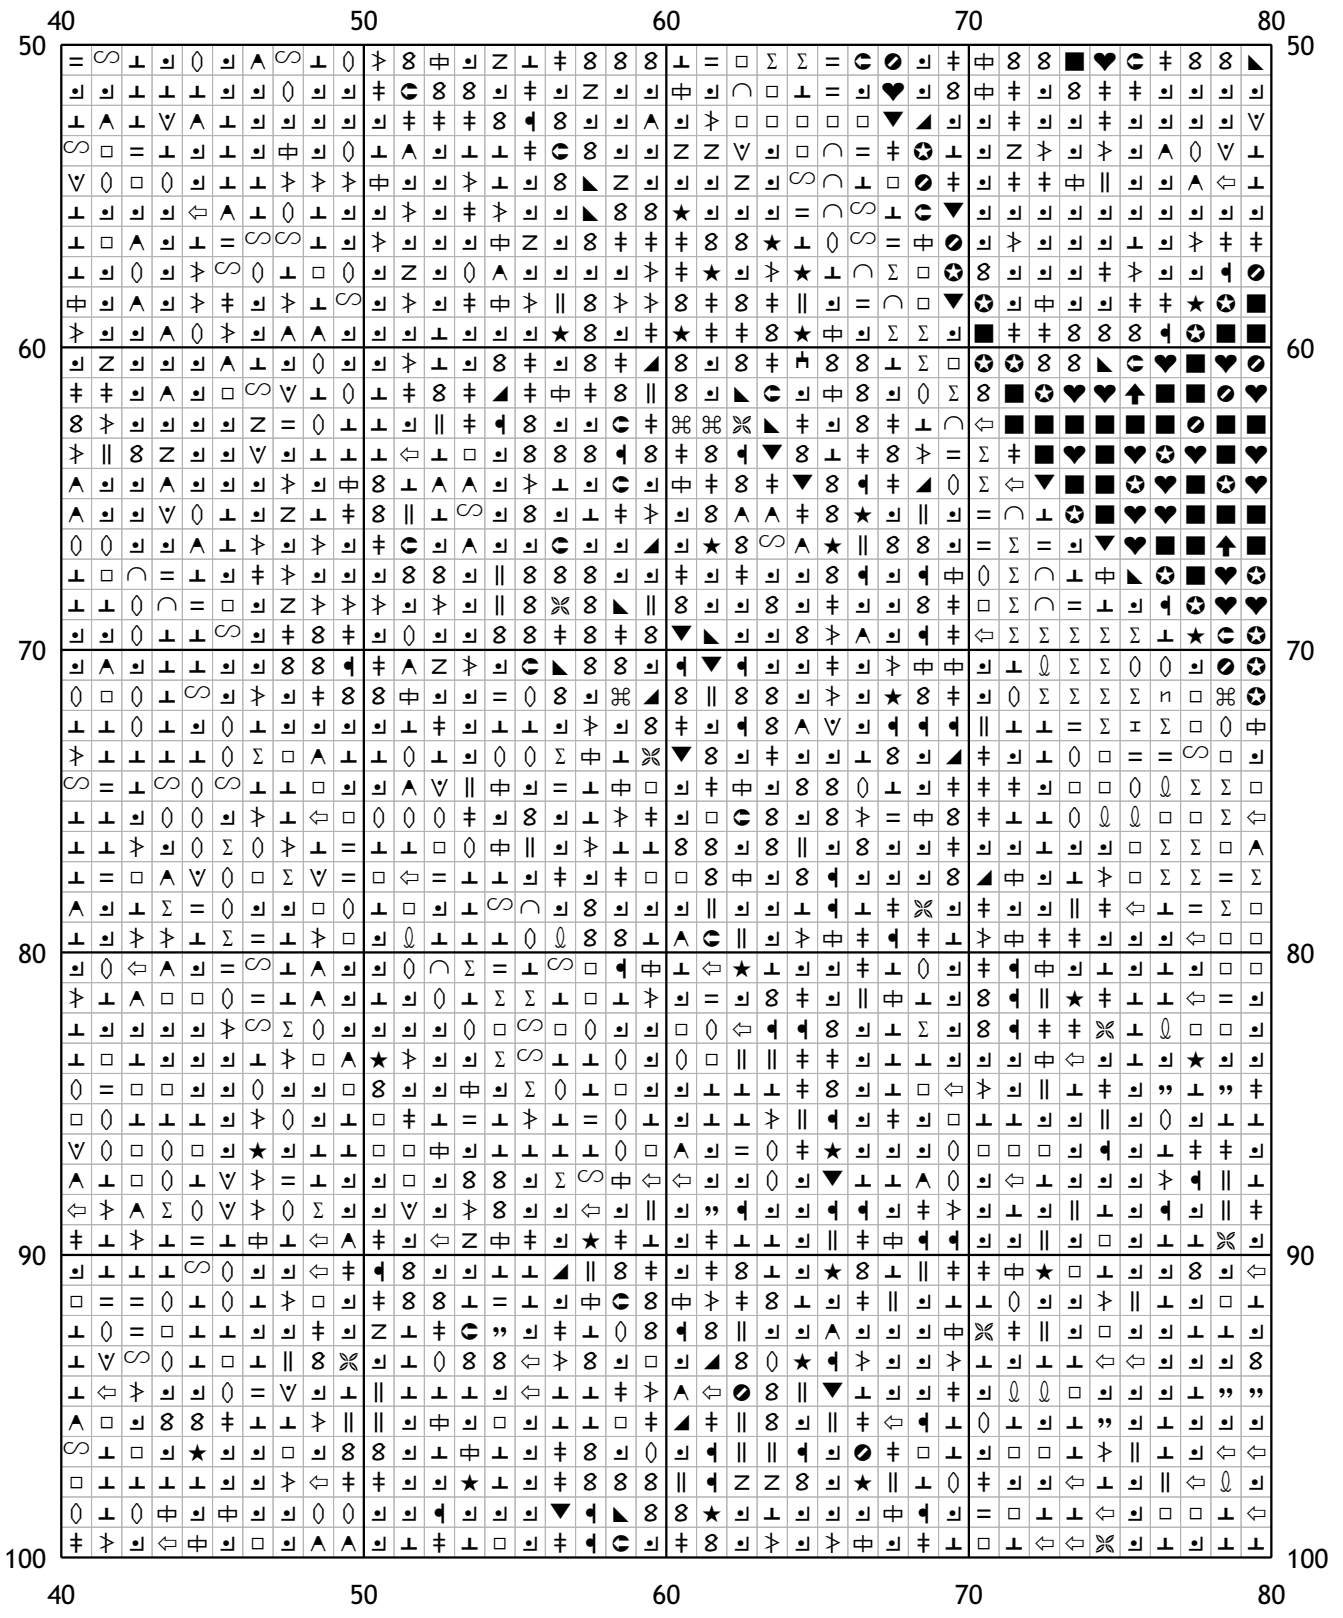

## Схема для вышивания крестом

Каталог: igolki.net

Код схемы: wkchnljtox

Название: buster

Оттенков: 43

Размер: 250x188 стежков.

Разбивка схемы: 7x4 страницы

Версия процессора: 0.2.0

## Карта цветов (DMC)

 310 - black (2976)	 ♥ 939 - navy blue vy dk (3333)	 ↑ 938 - coffee brown ul dk (665)
 ◉ 3371 - brown black (2843)	 ⊕ 3799 - pewter gray vy dk (2883)	 ▼ 844 - beaver gray ul dk (578)
 ↘ 838 - beige brown vy dk (1)	 ☉ 3031 - mocha brown vy dk (2465)	 ▲ 3021 - brown gray vy dk (285)
 § 3857 - rosewood dk (172)	 ▲ 413 - pewter gray dk (2261)	 ⌘ 839 - beige brown dk (314)
 8 779 - cocoa dk (7647)	 ♣ 535 - ash gray vy lt (417)	 # 869 - hazel nut brown vy dk (9)
 ★ 3787 - brown gray dk (378)	 ✂ 317 - pewter gray (177)	 ♯ 610 - drab brown dk (98)
 ⊕ 3790 - beige gray ul dk (919)	 † 3740 - antique violet dk (3390)	 Z 632 - desert sand ul vy dk (2045)
 † 3862 - mocha beige dk (1278)	    451 - shell gray dk (472)	 ⊥ 3860 - cocoa (4901)
 ∇ 840 - beige brown md (268)	 ▲ 3772 - desert sand vy dk (744)	 ∩ 3041 - antique violet md (32)
 ⊥ 3863 - mocha beige md (1860)	 ⇐ 3861 - cocoa lt (375)	 ” 647 - beaver gray md (31)
 ∞ 3773 - desert sand md (219)	 ∅ 3859 - rosewood lt (1332)	 □ 841 - beige brown lt (728)
 ∠ 452 - shell gray md (5)	 = 3727 - antique mauve lt (203)	 ⇨ 3042 - antique violet lt (10)
 ∅ 642 - beige gray dk (168)	 ∩ 738 - tan vy lt (93)	 Σ 3864 - mocha beige lt (261)
 n 3782 - mocha brown lt (7)	 ± 842 - beige brown vy lt (113)	 ∪ 950 - desert sand lt (43)
 ^ 822 - beige gray lt (1)		

80	90	100	110	120
50	50	50	50	50
60	60	60	60	60
70	70	70	70	70
80	80	80	80	80
90	90	90	90	90
100	100	100	100	100
80	90	100	110	120

	200	210	220	230	240	
50	⊖	⊖	⊖	⊖	⊖	⊖
60	⊖	⊖	⊖	⊖	⊖	⊖
70	⊖	⊖	⊖	⊖	⊖	⊖
80	⊖	⊖	⊖	⊖	⊖	⊖
90	⊖	⊖	⊖	⊖	⊖	⊖
100	⊖	⊖	⊖	⊖	⊖	⊖