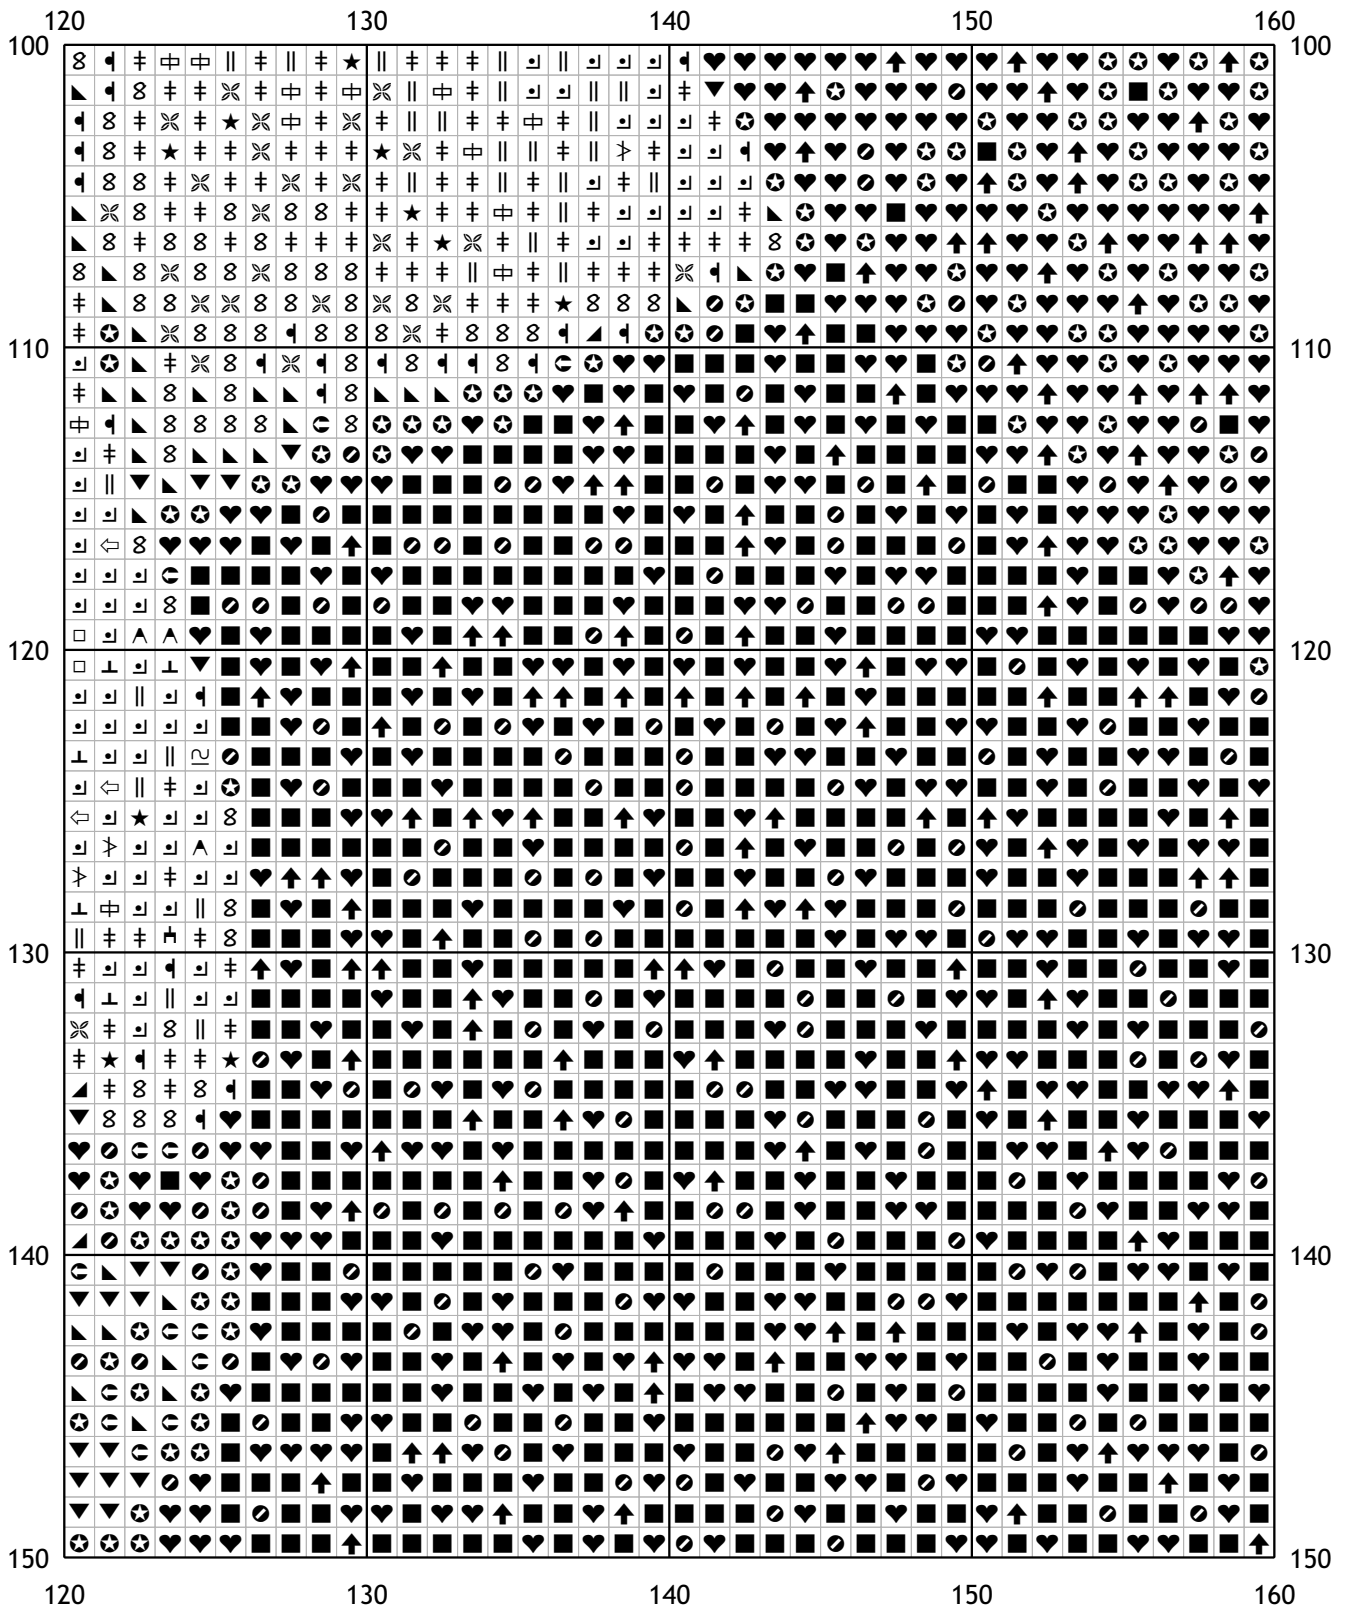

## Схема для вышивания крестом

Каталог: igolki.net

Код схемы: wkchnljtox

Название: buster

Оттенков: 43

Размер: 250x188 стежков.

Разбивка схемы: 7x4 страницы

Версия процессора: 0.2.0

## Карта цветов (DMC)

 310 - black (2976)	 ♥ 939 - navy blue vy dk (3333)	 ↑ 938 - coffee brown ul dk (665)
 ◉ 3371 - brown black (2843)	 ⊕ 3799 - pewter gray vy dk (2883)	 ▼ 844 - beaver gray ul dk (578)
 ↘ 838 - beige brown vy dk (1)	 ☉ 3031 - mocha brown vy dk (2465)	 ▲ 3021 - brown gray vy dk (285)
 § 3857 - rosewood dk (172)	 ▲ 413 - pewter gray dk (2261)	 ⌘ 839 - beige brown dk (314)
 8 779 - cocoa dk (7647)	 ♣ 535 - ash gray vy lt (417)	 # 869 - hazel nut brown vy dk (9)
 ★ 3787 - brown gray dk (378)	 ✂ 317 - pewter gray (177)	 ♯ 610 - drab brown dk (98)
 ⊕ 3790 - beige gray ul dk (919)	 † 3740 - antique violet dk (3390)	 Z 632 - desert sand ul vy dk (2045)
 † 3862 - mocha beige dk (1278)	    451 - shell gray dk (472)	 ⊥ 3860 - cocoa (4901)
 ∇ 840 - beige brown md (268)	 ▲ 3772 - desert sand vy dk (744)	 ∩ 3041 - antique violet md (32)
 ⊥ 3863 - mocha beige md (1860)	 ⇐ 3861 - cocoa lt (375)	 ” 647 - beaver gray md (31)
 ∞ 3773 - desert sand md (219)	 ∅ 3859 - rosewood lt (1332)	 □ 841 - beige brown lt (728)
 ∠ 452 - shell gray md (5)	 = 3727 - antique mauve lt (203)	 ⇨ 3042 - antique violet lt (10)
 ∅ 642 - beige gray dk (168)	 ∩ 738 - tan vy lt (93)	 Σ 3864 - mocha beige lt (261)
 n 3782 - mocha brown lt (7)	 ± 842 - beige brown vy lt (113)	 ∪ 950 - desert sand lt (43)
 ^ 822 - beige gray lt (1)		

80	90	100	110	120
50	50	50	50	50
60	60	60	60	60
70	70	70	70	70
80	80	80	80	80
90	90	90	90	90
100	100	100	100	100
80	90	100	110	120

	200	210	220	230	240	
50	⊖	⊖	⊖	⊖	⊖	⊖
60	⊖	⊖	⊖	⊖	⊖	⊖
70	⊖	⊖	⊖	⊖	⊖	⊖
80	⊖	⊖	⊖	⊖	⊖	⊖
90	⊖	⊖	⊖	⊖	⊖	⊖
100	⊖	⊖	⊖	⊖	⊖	⊖