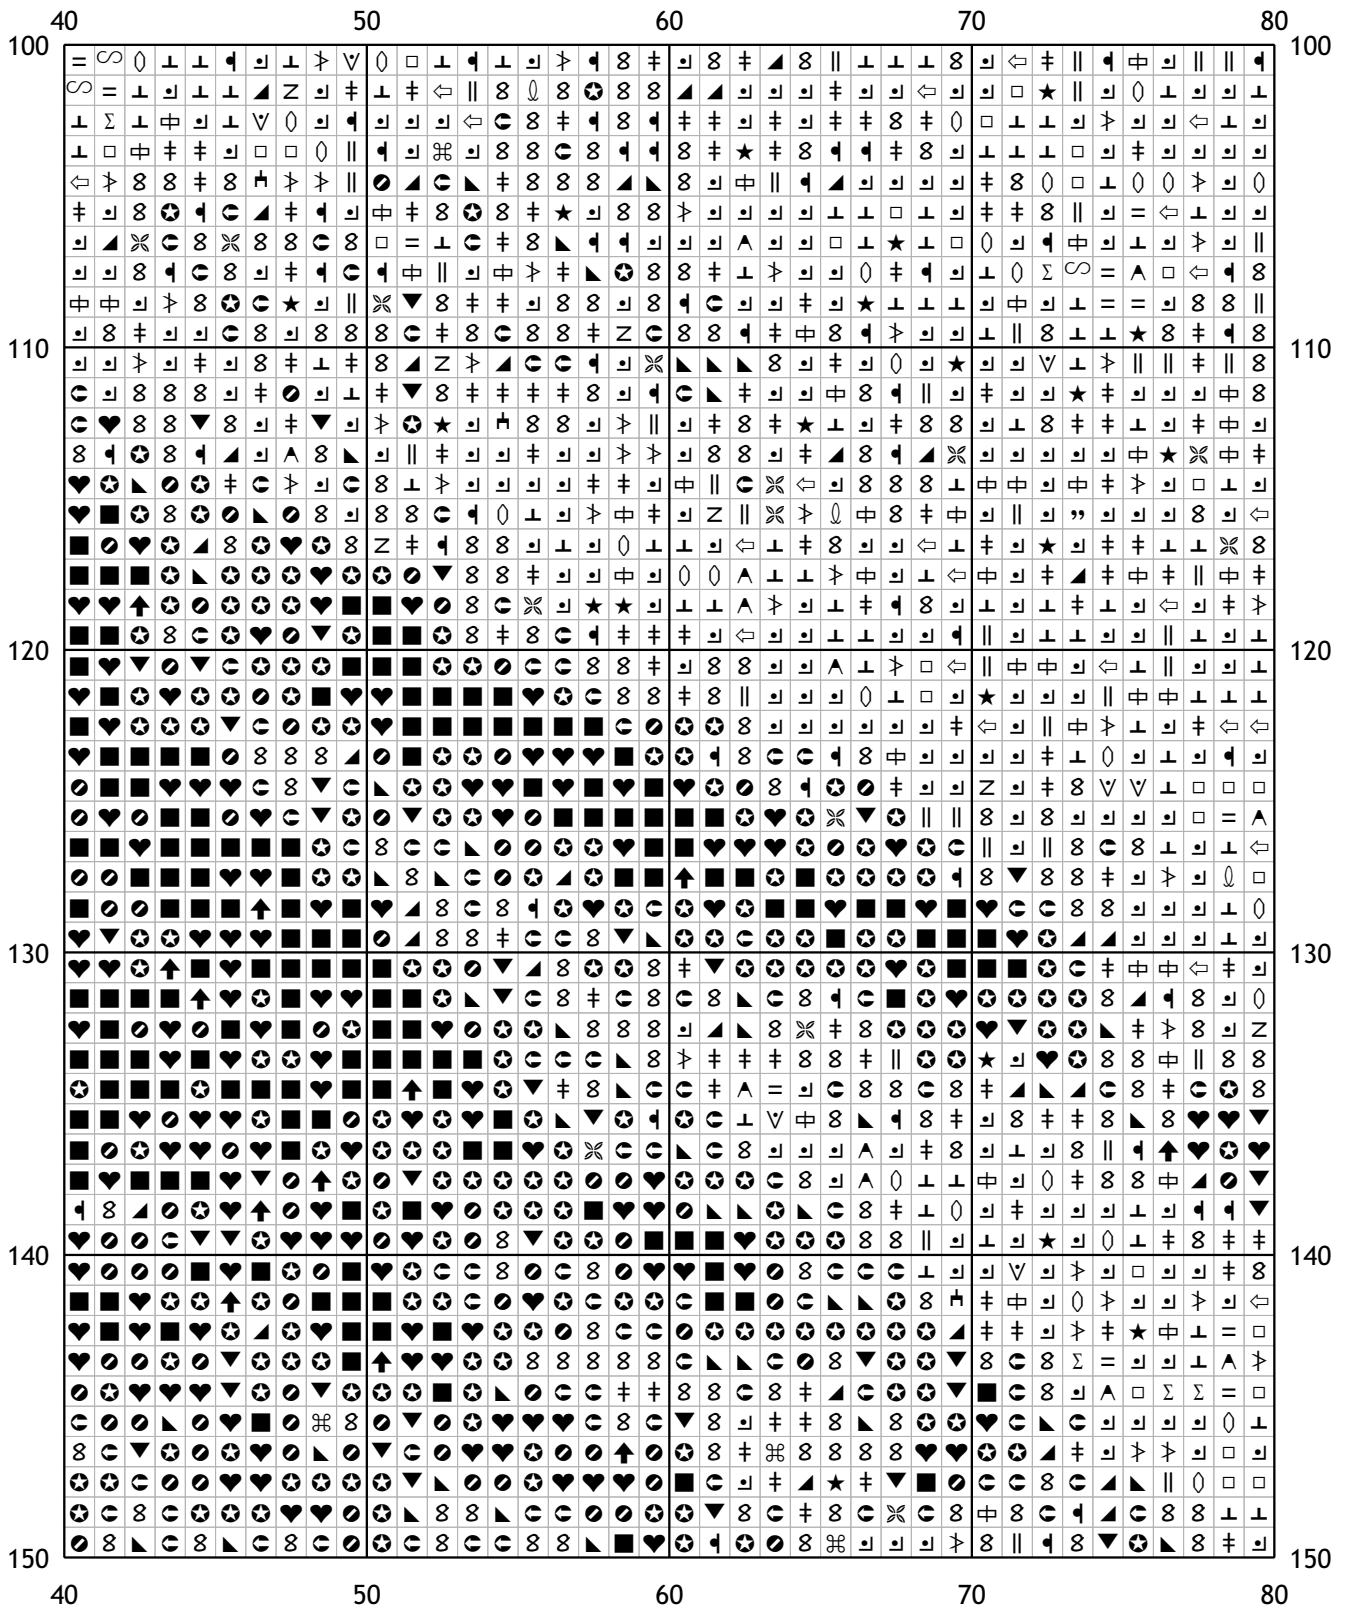

## Схема для вышивания крестом

Каталог: igolki.net

Код схемы: wkchnljtox

Название: buster

Оттенков: 43

Размер: 250x188 стежков.

Разбивка схемы: 7x4 страницы

Версия процессора: 0.2.0

## Карта цветов (DMC)

 310 - black (2976)	 ♥ 939 - navy blue vy dk (3333)	 ↑ 938 - coffee brown ul dk (665)
 ◉ 3371 - brown black (2843)	 ⊕ 3799 - pewter gray vy dk (2883)	 ▼ 844 - beaver gray ul dk (578)
 ↘ 838 - beige brown vy dk (1)	 ☉ 3031 - mocha brown vy dk (2465)	 ▲ 3021 - brown gray vy dk (285)
 § 3857 - rosewood dk (172)	 ▲ 413 - pewter gray dk (2261)	 ⌘ 839 - beige brown dk (314)
 8 779 - cocoa dk (7647)	 ♣ 535 - ash gray vy lt (417)	 # 869 - hazel nut brown vy dk (9)
 ★ 3787 - brown gray dk (378)	 ✂ 317 - pewter gray (177)	 ♯ 610 - drab brown dk (98)
 ⊕ 3790 - beige gray ul dk (919)	 † 3740 - antique violet dk (3390)	 Z 632 - desert sand ul vy dk (2045)
 † 3862 - mocha beige dk (1278)	    451 - shell gray dk (472)	 ⊥ 3860 - cocoa (4901)
 ∇ 840 - beige brown md (268)	 ▲ 3772 - desert sand vy dk (744)	 ∩ 3041 - antique violet md (32)
 ⊥ 3863 - mocha beige md (1860)	 ⇐ 3861 - cocoa lt (375)	 ” 647 - beaver gray md (31)
 ∞ 3773 - desert sand md (219)	 ∅ 3859 - rosewood lt (1332)	 □ 841 - beige brown lt (728)
 ∠ 452 - shell gray md (5)	 = 3727 - antique mauve lt (203)	 ⇨ 3042 - antique violet lt (10)
 ∅ 642 - beige gray dk (168)	 ∩ 738 - tan vy lt (93)	 Σ 3864 - mocha beige lt (261)
 n 3782 - mocha brown lt (7)	 ± 842 - beige brown vy lt (113)	 ∪ 950 - desert sand lt (43)
 ^ 822 - beige gray lt (1)		

80	90	100	110	120
50	50	50	50	50
60	60	60	60	60
70	70	70	70	70
80	80	80	80	80
90	90	90	90	90
100	100	100	100	100
80	90	100	110	120

	200	210	220	230	240	
50	⊖	⊖	⊖	⊖	⊖	⊖
60	⊖	⊖	⊖	⊖	⊖	⊖
70	⊖	⊖	⊖	⊖	⊖	⊖
80	⊖	⊖	⊖	⊖	⊖	⊖
90	⊖	⊖	⊖	⊖	⊖	⊖
100	⊖	⊖	⊖	⊖	⊖	⊖