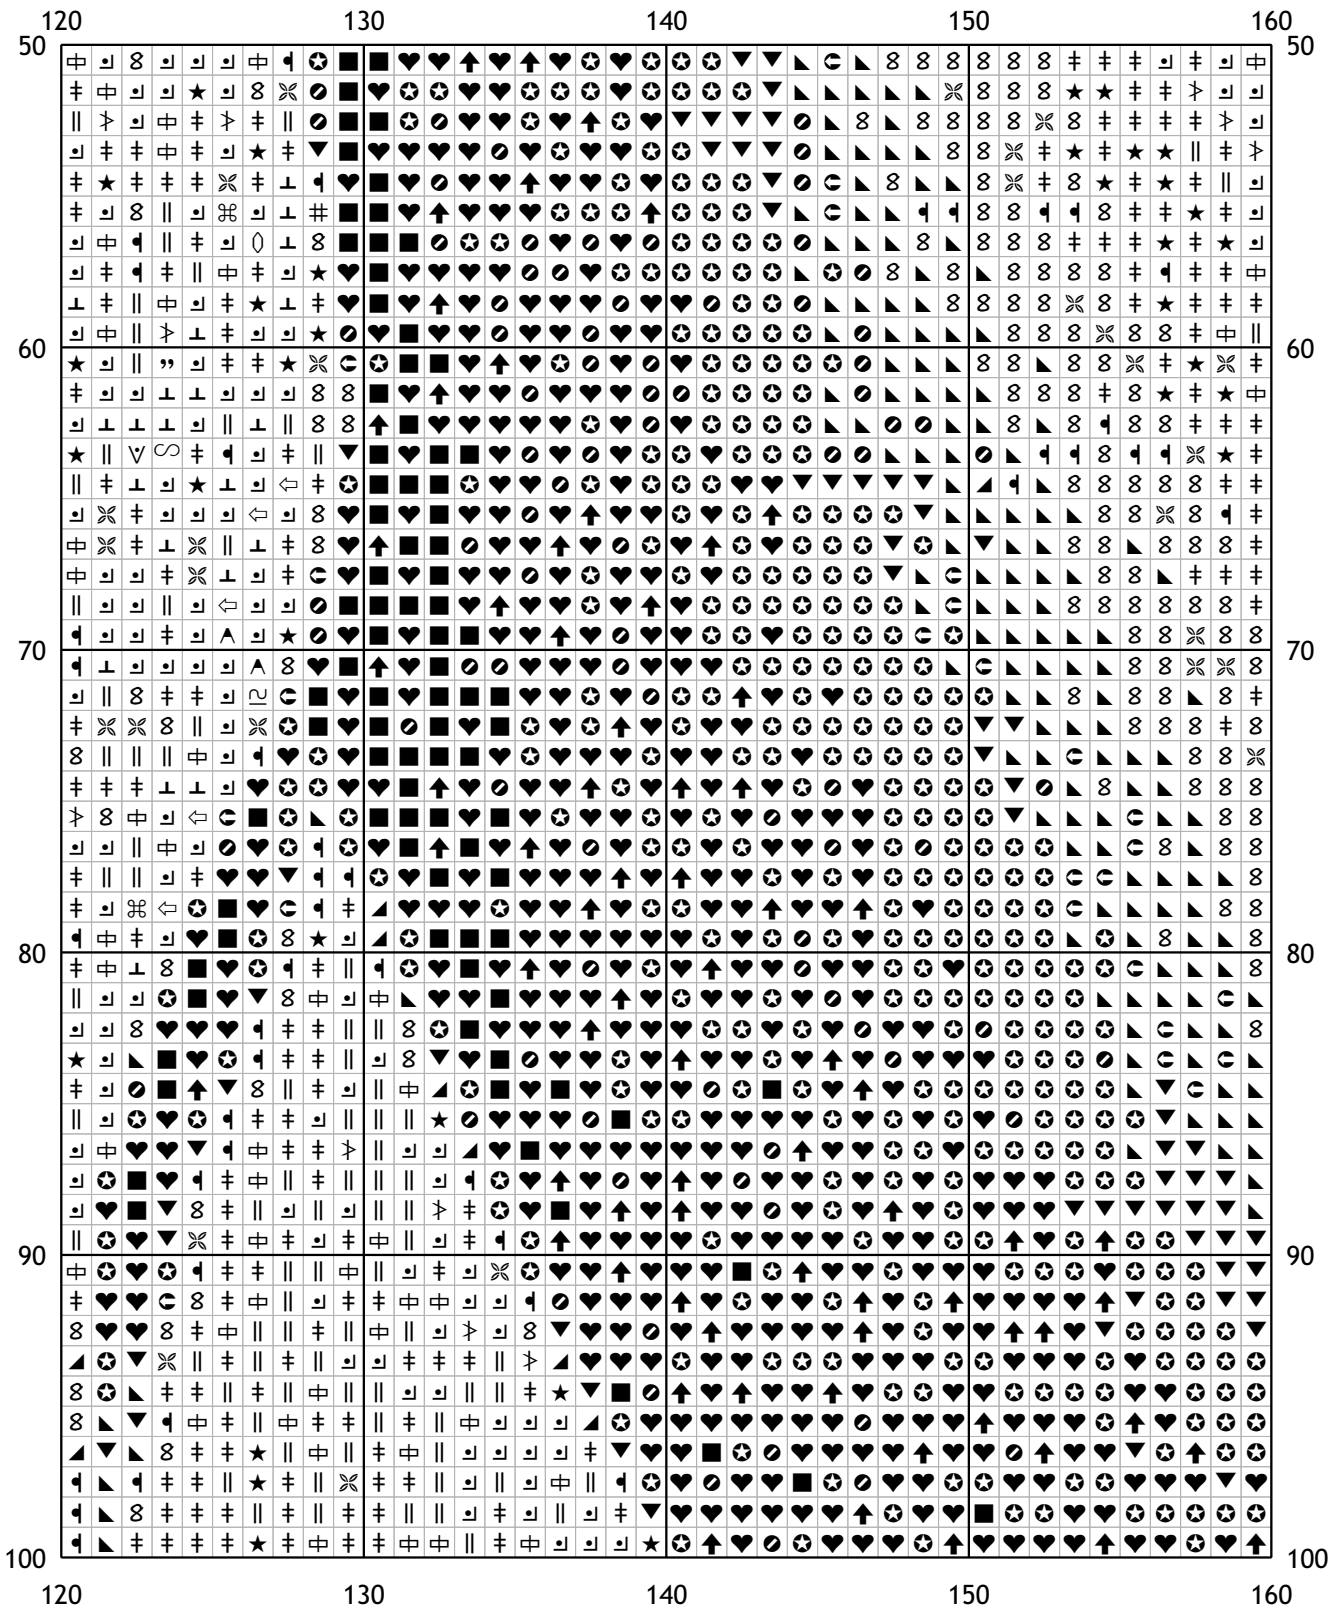

## Схема для вышивания крестом

Каталог: igolki.net

Код схемы: wkchnljtox

Название: buster

Оттенков: 43

Размер: 250x188 стежков.

Разбивка схемы: 7x4 страницы

Версия процессора: 0.2.0

## Карта цветов (DMC)

 310 - black (2976)	 ♥ 939 - navy blue vy dk (3333)	 ↑ 938 - coffee brown ul dk (665)
 ◉ 3371 - brown black (2843)	 ⊕ 3799 - pewter gray vy dk (2883)	 ▼ 844 - beaver gray ul dk (578)
 ↘ 838 - beige brown vy dk (1)	 ☉ 3031 - mocha brown vy dk (2465)	 ▲ 3021 - brown gray vy dk (285)
 § 3857 - rosewood dk (172)	 ▲ 413 - pewter gray dk (2261)	 ⌘ 839 - beige brown dk (314)
 8 779 - cocoa dk (7647)	 ♣ 535 - ash gray vy lt (417)	 # 869 - hazel nut brown vy dk (9)
 ★ 3787 - brown gray dk (378)	 ✂ 317 - pewter gray (177)	 ♯ 610 - drab brown dk (98)
 ⊕ 3790 - beige gray ul dk (919)	 † 3740 - antique violet dk (3390)	 Z 632 - desert sand ul vy dk (2045)
 † 3862 - mocha beige dk (1278)	    451 - shell gray dk (472)	 ⊥ 3860 - cocoa (4901)
 ∇ 840 - beige brown md (268)	 ▲ 3772 - desert sand vy dk (744)	 ∩ 3041 - antique violet md (32)
 ⊥ 3863 - mocha beige md (1860)	 ⇐ 3861 - cocoa lt (375)	 ” 647 - beaver gray md (31)
 ∞ 3773 - desert sand md (219)	 ∅ 3859 - rosewood lt (1332)	 □ 841 - beige brown lt (728)
 ∠ 452 - shell gray md (5)	 = 3727 - antique mauve lt (203)	 ⇨ 3042 - antique violet lt (10)
 ∅ 642 - beige gray dk (168)	 ∩ 738 - tan vy lt (93)	 Σ 3864 - mocha beige lt (261)
 n 3782 - mocha brown lt (7)	 ± 842 - beige brown vy lt (113)	 ∪ 950 - desert sand lt (43)
 ^ 822 - beige gray lt (1)		

80	90	100	110	120
50	50	50	50	50
60	60	60	60	60
70	70	70	70	70
80	80	80	80	80
90	90	90	90	90
100	100	100	100	100
80	90	100	110	120

	200	210	220	230	240	
50	⊖	⊖	⊖	⊖	⊖	⊖
60	⊖	⊖	⊖	⊖	⊖	⊖
70	⊖	⊖	⊖	⊖	⊖	⊖
80	⊖	⊖	⊖	⊖	⊖	⊖
90	⊖	⊖	⊖	⊖	⊖	⊖
100	⊖	⊖	⊖	⊖	⊖	⊖