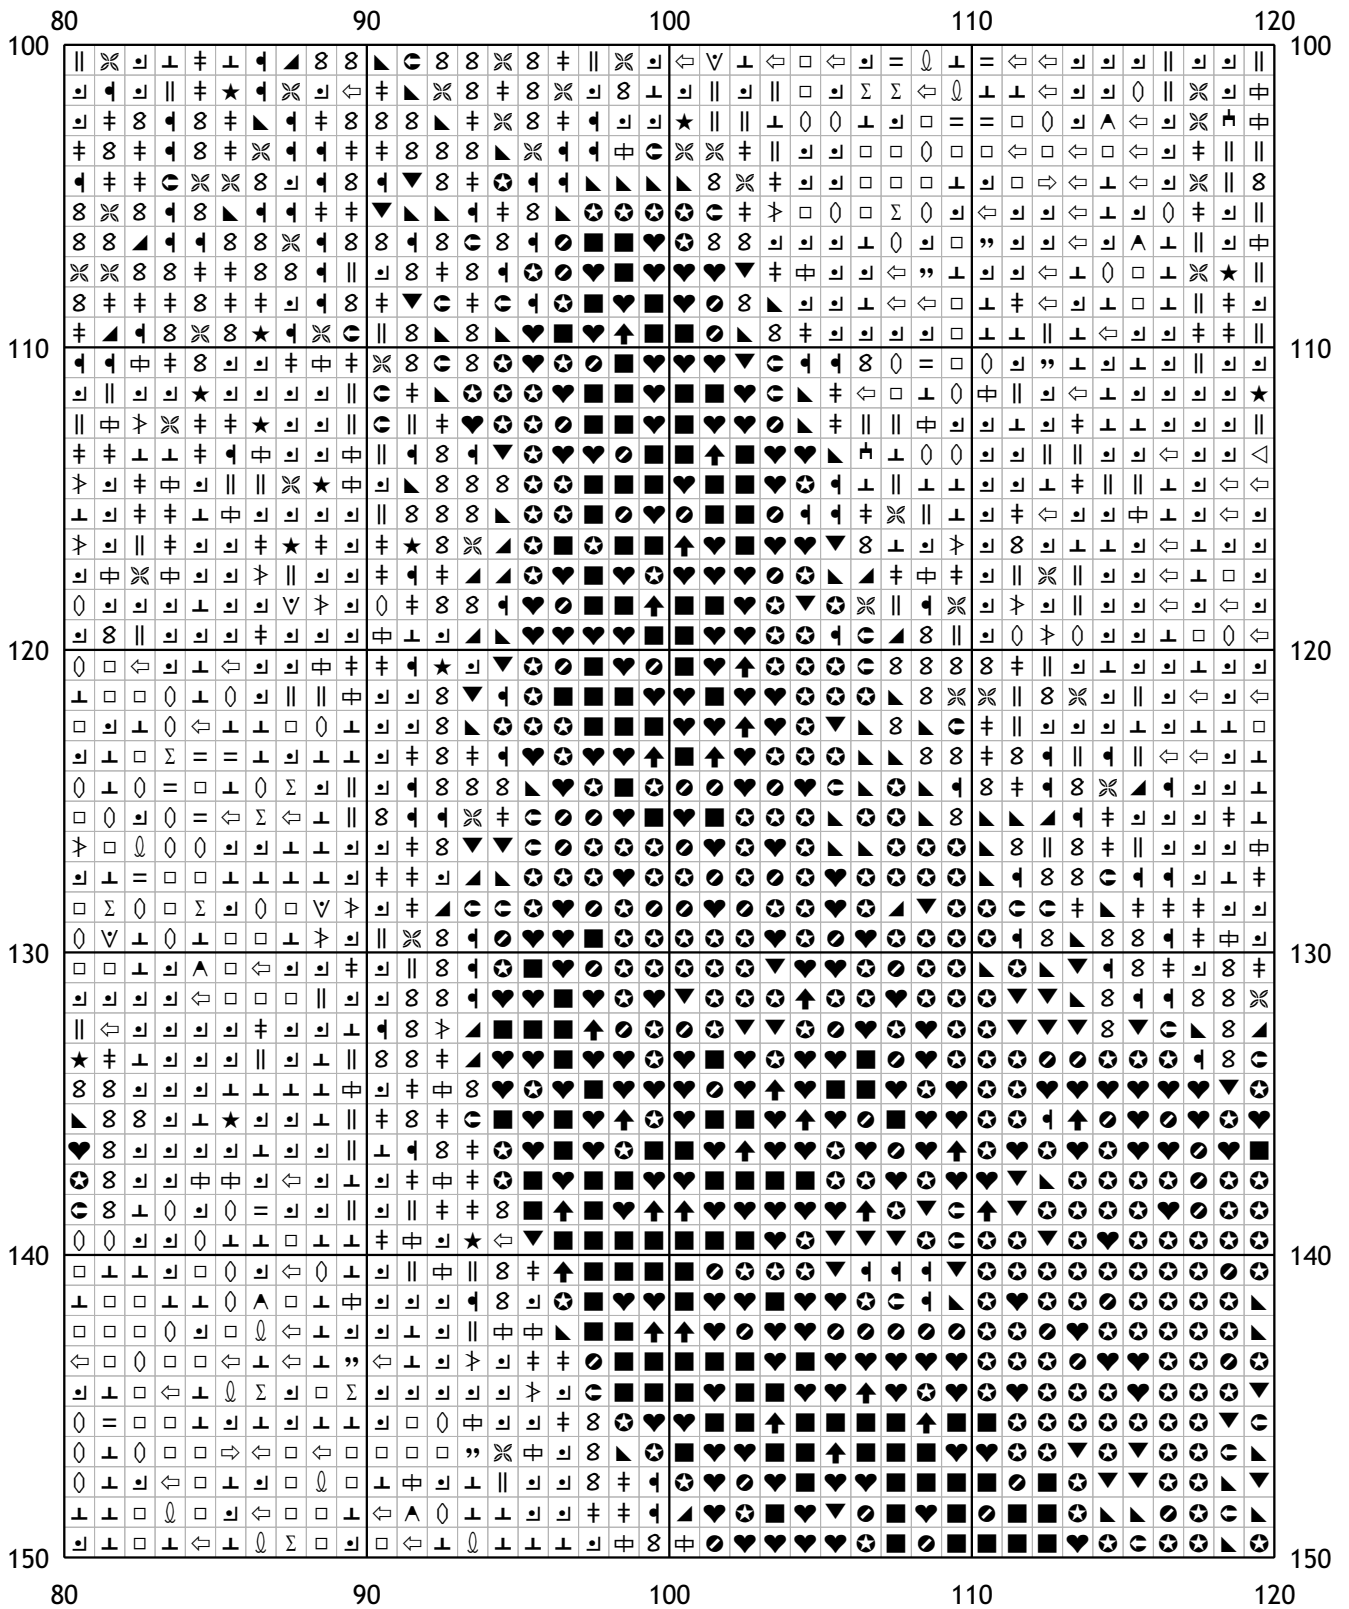

## Схема для вышивания крестом

Каталог: igolki.net

Код схемы: wkchnljtox

Название: buster

Оттенков: 43

Размер: 250x188 стежков.

Разбивка схемы: 7x4 страницы

Версия процессора: 0.2.0

## Карта цветов (DMC)

 310 - black (2976)	 ♥ 939 - navy blue vy dk (3333)	 ↑ 938 - coffee brown ul dk (665)
 ◉ 3371 - brown black (2843)	 ⊕ 3799 - pewter gray vy dk (2883)	 ▼ 844 - beaver gray ul dk (578)
 ↘ 838 - beige brown vy dk (1)	 ☉ 3031 - mocha brown vy dk (2465)	 ▲ 3021 - brown gray vy dk (285)
 § 3857 - rosewood dk (172)	 ▲ 413 - pewter gray dk (2261)	 ⌘ 839 - beige brown dk (314)
 8 779 - cocoa dk (7647)	 ♣ 535 - ash gray vy lt (417)	 # 869 - hazel nut brown vy dk (9)
 ★ 3787 - brown gray dk (378)	 ✂ 317 - pewter gray (177)	 ♯ 610 - drab brown dk (98)
 ⊕ 3790 - beige gray ul dk (919)	 † 3740 - antique violet dk (3390)	 Z 632 - desert sand ul vy dk (2045)
 † 3862 - mocha beige dk (1278)	    451 - shell gray dk (472)	 ⊥ 3860 - cocoa (4901)
 ∇ 840 - beige brown md (268)	 ▲ 3772 - desert sand vy dk (744)	 ∩ 3041 - antique violet md (32)
 ⊥ 3863 - mocha beige md (1860)	 ⇐ 3861 - cocoa lt (375)	 ” 647 - beaver gray md (31)
 ∞ 3773 - desert sand md (219)	 ∅ 3859 - rosewood lt (1332)	 □ 841 - beige brown lt (728)
 ∠ 452 - shell gray md (5)	 = 3727 - antique mauve lt (203)	 ⇨ 3042 - antique violet lt (10)
 ∅ 642 - beige gray dk (168)	 ∩ 738 - tan vy lt (93)	 Σ 3864 - mocha beige lt (261)
 n 3782 - mocha brown lt (7)	 ± 842 - beige brown vy lt (113)	 ∪ 950 - desert sand lt (43)
 ^ 822 - beige gray lt (1)		

80	90	100	110	120
50	50	50	50	50
60	60	60	60	60
70	70	70	70	70
80	80	80	80	80
90	90	90	90	90
100	100	100	100	100
80	90	100	110	120

	200	210	220	230	240	
50	⊖	⊖	⊖	⊖	⊖	⊖
60	⊖	⊖	⊖	⊖	⊖	⊖
70	⊖	⊖	⊖	⊖	⊖	⊖
80	⊖	⊖	⊖	⊖	⊖	⊖
90	⊖	⊖	⊖	⊖	⊖	⊖
100	⊖	⊖	⊖	⊖	⊖	⊖