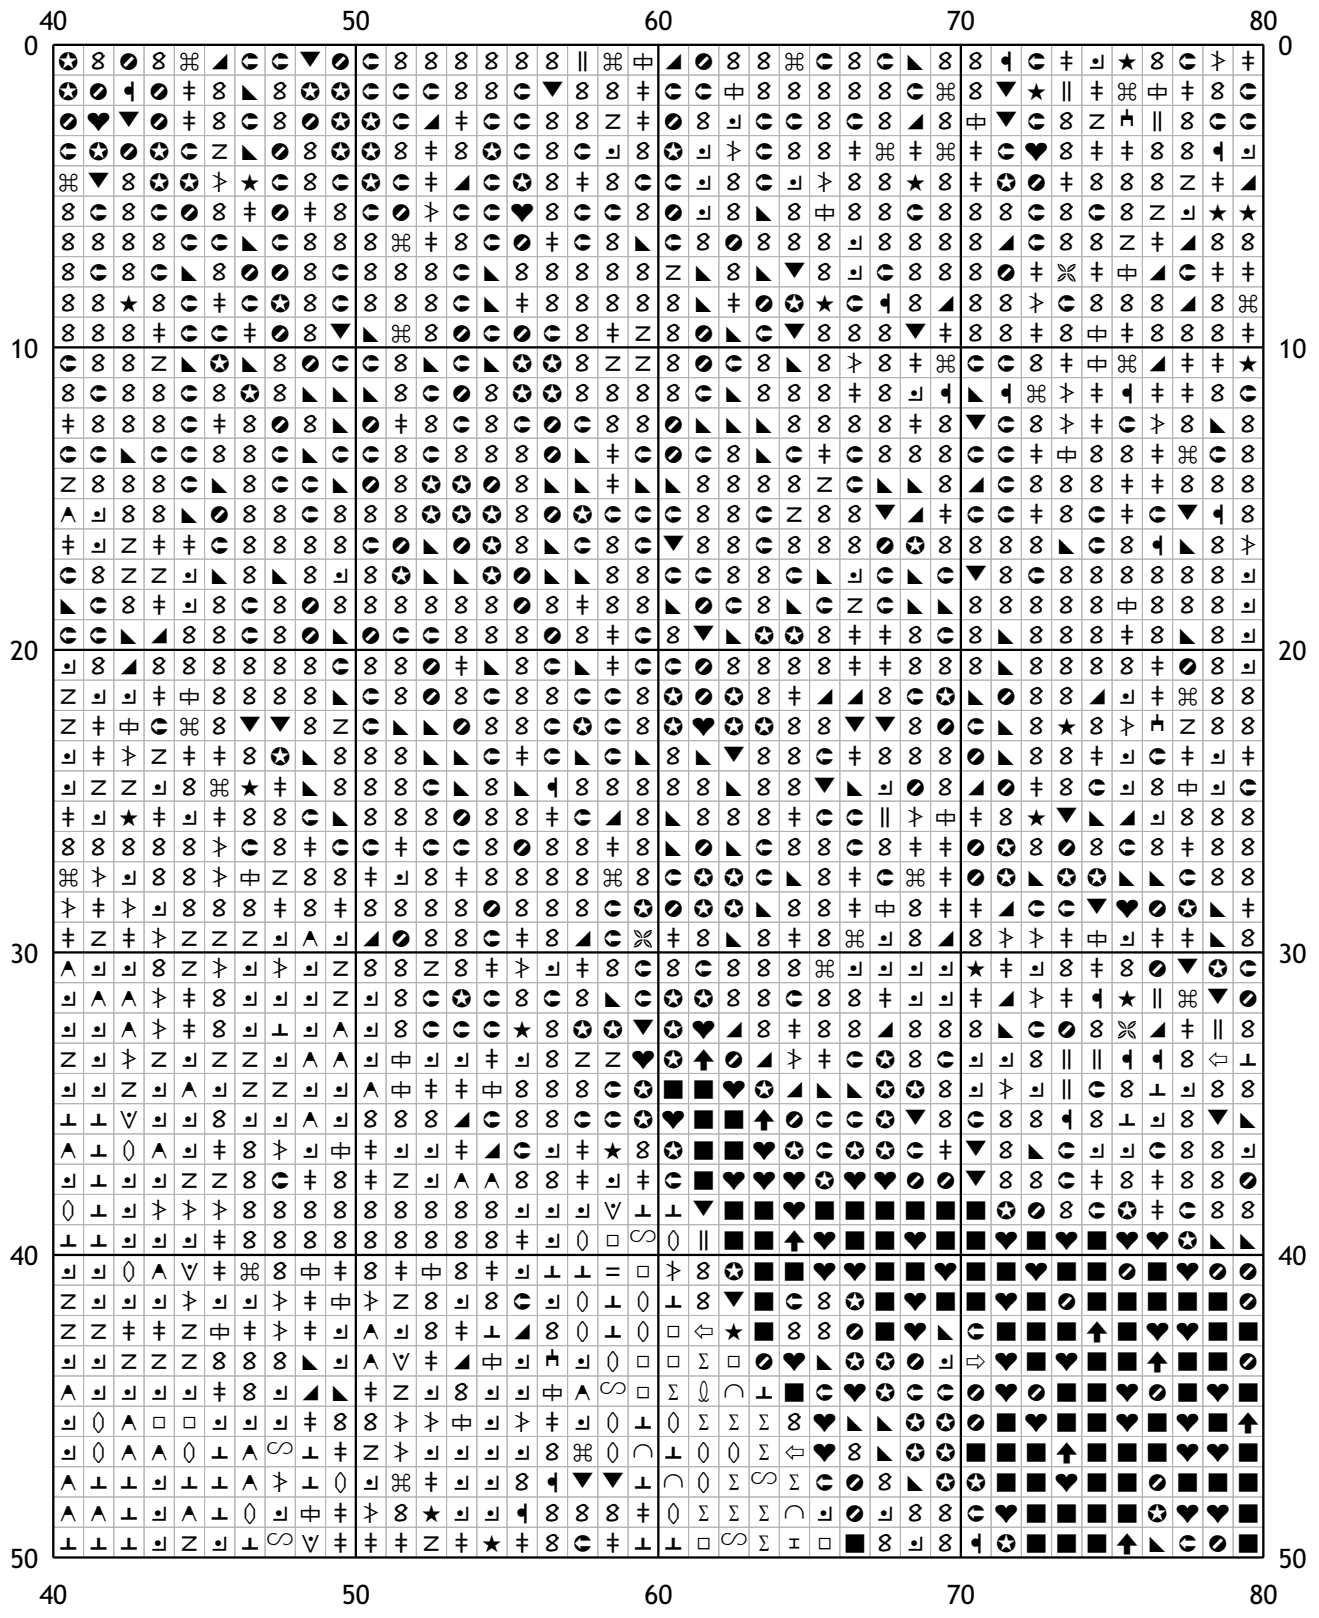

## Схема для вышивания крестом

Каталог: igolki.net

Код схемы: wkchnljtox

Название: buster

Оттенков: 43

Размер: 250x188 стежков.

Разбивка схемы: 7x4 страницы

Версия процессора: 0.2.0

## Карта цветов (DMC)

 310 - black (2976)	 ♥ 939 - navy blue vy dk (3333)	 ↑ 938 - coffee brown ul dk (665)
 ◉ 3371 - brown black (2843)	 ⊕ 3799 - pewter gray vy dk (2883)	 ▼ 844 - beaver gray ul dk (578)
 ↘ 838 - beige brown vy dk (1)	 ☉ 3031 - mocha brown vy dk (2465)	 ▲ 3021 - brown gray vy dk (285)
 § 3857 - rosewood dk (172)	 ▲ 413 - pewter gray dk (2261)	 ⌘ 839 - beige brown dk (314)
 8 779 - cocoa dk (7647)	 ♣ 535 - ash gray vy lt (417)	 # 869 - hazel nut brown vy dk (9)
 ★ 3787 - brown gray dk (378)	 ✂ 317 - pewter gray (177)	 ♯ 610 - drab brown dk (98)
 ⊕ 3790 - beige gray ul dk (919)	 † 3740 - antique violet dk (3390)	 Z 632 - desert sand ul vy dk (2045)
 † 3862 - mocha beige dk (1278)	    451 - shell gray dk (472)	 ⊥ 3860 - cocoa (4901)
 ∇ 840 - beige brown md (268)	 ▲ 3772 - desert sand vy dk (744)	 ∩ 3041 - antique violet md (32)
 ⊥ 3863 - mocha beige md (1860)	 ⇐ 3861 - cocoa lt (375)	 ” 647 - beaver gray md (31)
 ∞ 3773 - desert sand md (219)	 ∅ 3859 - rosewood lt (1332)	 □ 841 - beige brown lt (728)
 ∠ 452 - shell gray md (5)	 = 3727 - antique mauve lt (203)	 ⇨ 3042 - antique violet lt (10)
 ∅ 642 - beige gray dk (168)	 ∩ 738 - tan vy lt (93)	 Σ 3864 - mocha beige lt (261)
 n 3782 - mocha brown lt (7)	 ± 842 - beige brown vy lt (113)	 ∪ 950 - desert sand lt (43)
 ^ 822 - beige gray lt (1)		