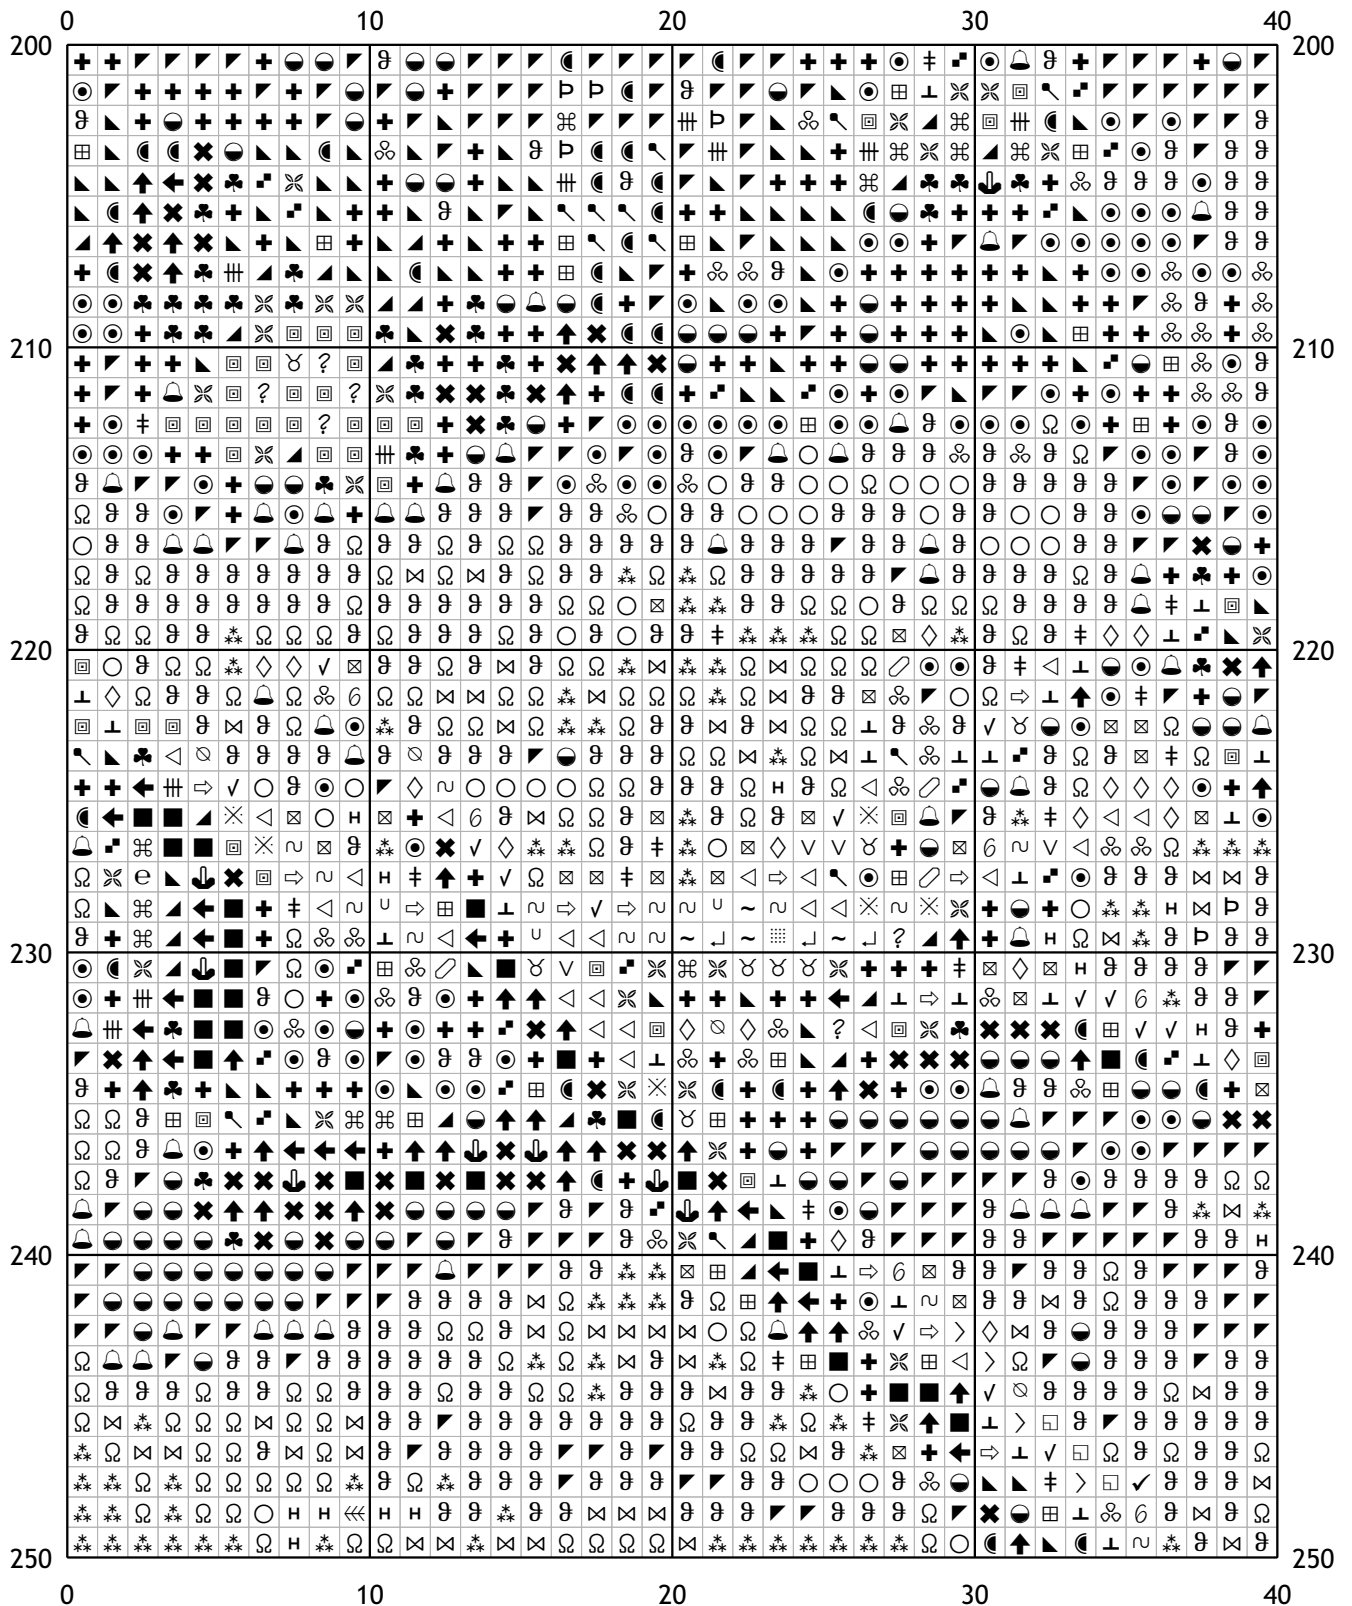

Дата создания: 19.04.2010

Карта цветов (DMC)

 310 - black (332)	 939 - navy blue vy dk (331)	 938 - coffee brown ul dk (454)
 3371 - brown black (779)	 3799 - pewter gray vy dk (450)	 934 - avocado green black (493)
 838 - beige brown vy dk (966)	 3031 - mocha brown vy dk (636)	 413 - pewter gray dk (504)
 3781 - mocha brown dk (1159)	 433 - brown md (1372)	 645 - beaver gray vy dk (624)
 869 - hazel nut brown vy dk (682)	 730 - olive green vy dk (1269)	 3787 - brown gray dk (645)
 317 - pewter gray (802)	 610 - drab brown dk (178)	 434 - brown lt (2777)
 3790 - beige gray ul dk (454)	 301 - mahogany md (394)	 831 - golden olive md (1365)
 3862 - mocha beige dk (1009)	 646 - beaver gray dk (632)	 3807 - cornflower blue (468)
 3826 - golden brown (773)	 435 - brown vy lt (603)	 469 - avocado green (817)
 3860 - cocoa (1149)	 832 - golden olive (1036)	 167 - yellow beige vy dk (256)
 414 - steel gray dk (103)	 522 - fern green (957)	 976 - golden brown md (439)
 3041 - antique violet md (464)	 169 - pewter gray lt (696)	 680 - old gold dk (826)
 436 - tan (948)	 612 - drab brown lt (691)	 371 - mustard (436)
 3032 - mocha brown md (212)	 160 - gray blue md (909)	 437 - tan lt (650)
 318 - steel gray lt (708)	 833 - golden olive lt (848)	 452 - shell gray md (894)
 642 - beige gray dk (711)	 372 - mustard lt (532)	 3752 - antique blue vy lt (1613)
 3864 - mocha beige lt (885)	 648 - beaver gray lt (1215)	 676 - old gold lt (619)
 842 - beige brown vy lt (533)	 3046 - yellow beige md (454)	 341 - blue violet lt (2452)
 739 - tan vy lt (1512)	 644 - beige gray md (1326)	 3047 - yellow beige lt (1910)
 211 - lavender lt (719)	 3072 - beaver gray vy lt (2829)	

120	130	140	150	160
100	100	100	100	100
110	110	110	110	110
120	120	120	120	120
130	130	130	130	130
140	140	140	140	140
150	150	150	150	150
120	130	140	150	160

80	90	100	110	120
150				150
160				160
170				170
180				180
190				190
200				200
80	90	100	110	120