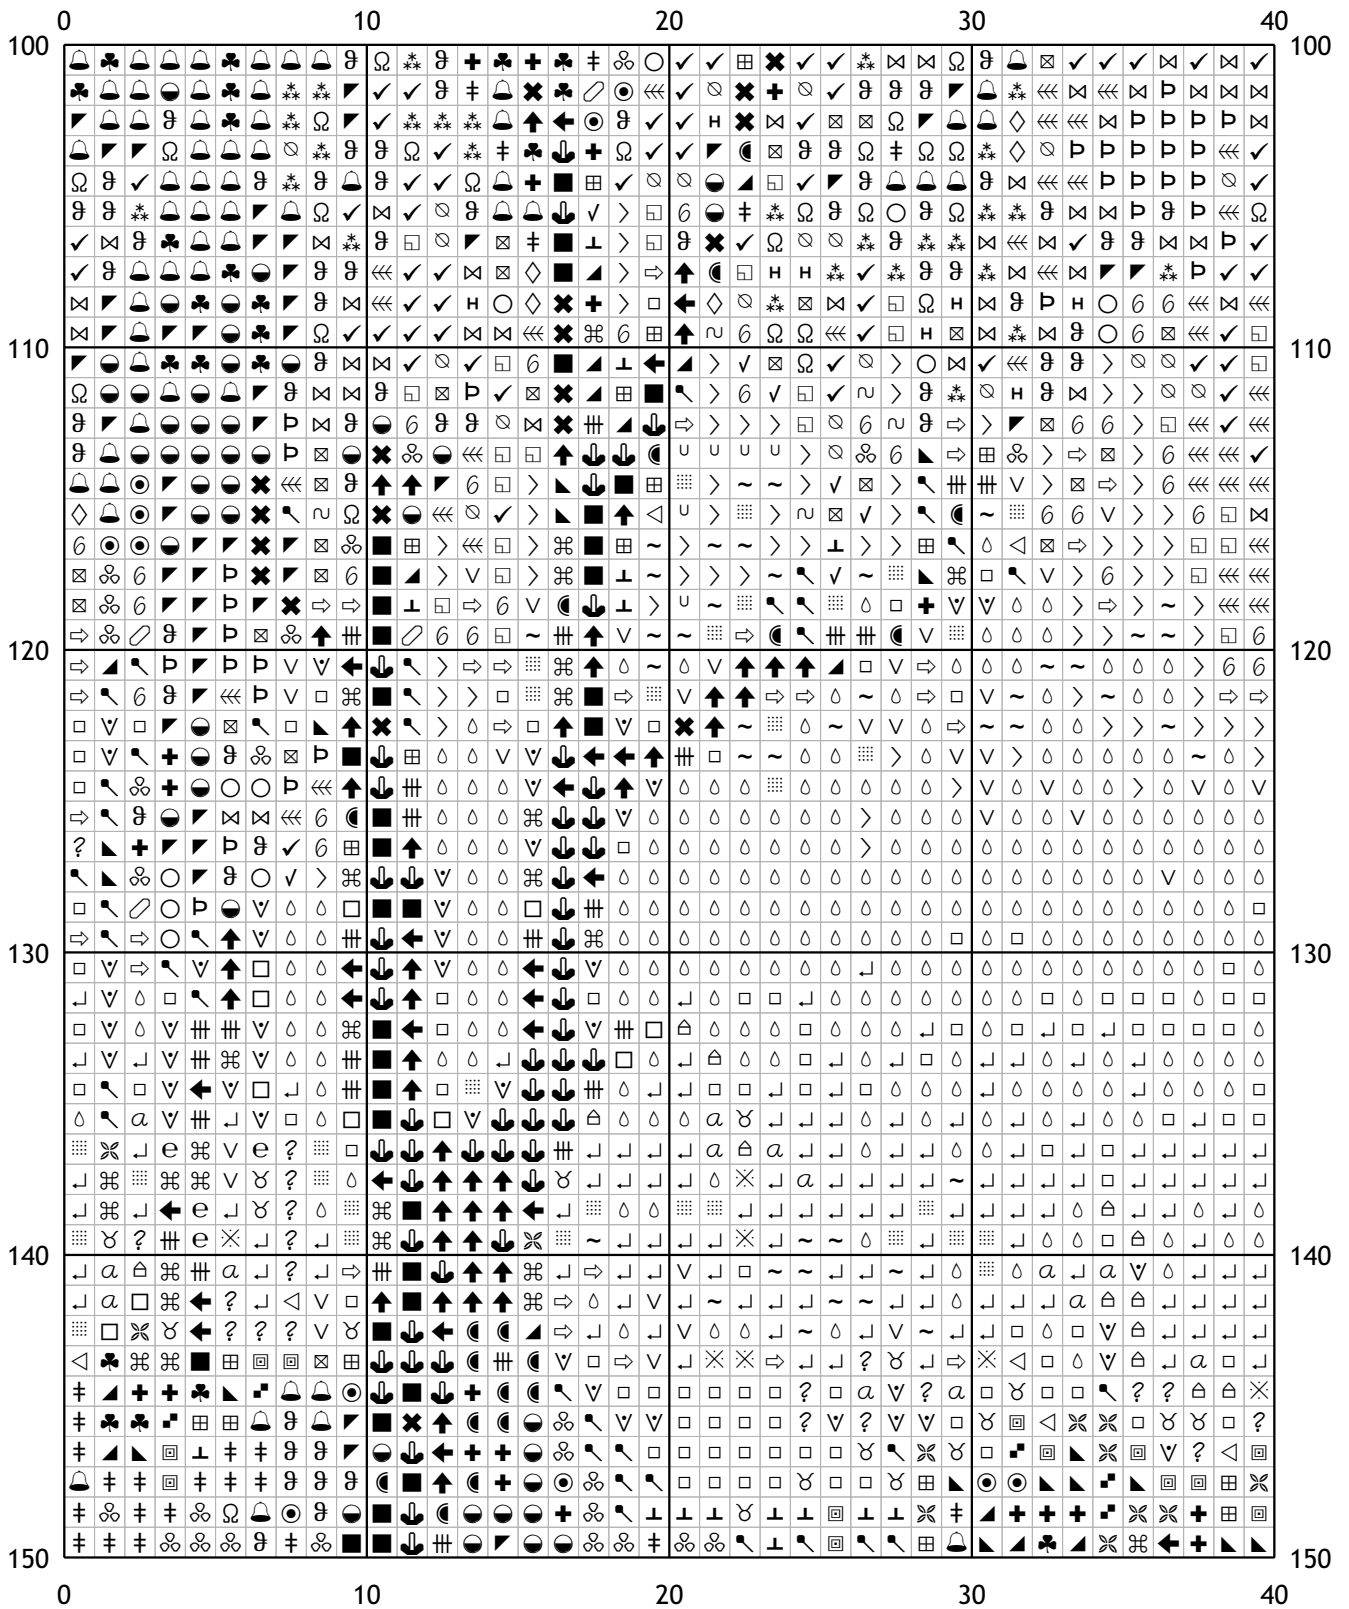

40	50	60	70	80	
100						
110						
120						
130						
140						
150						
	40	50	60	70	80