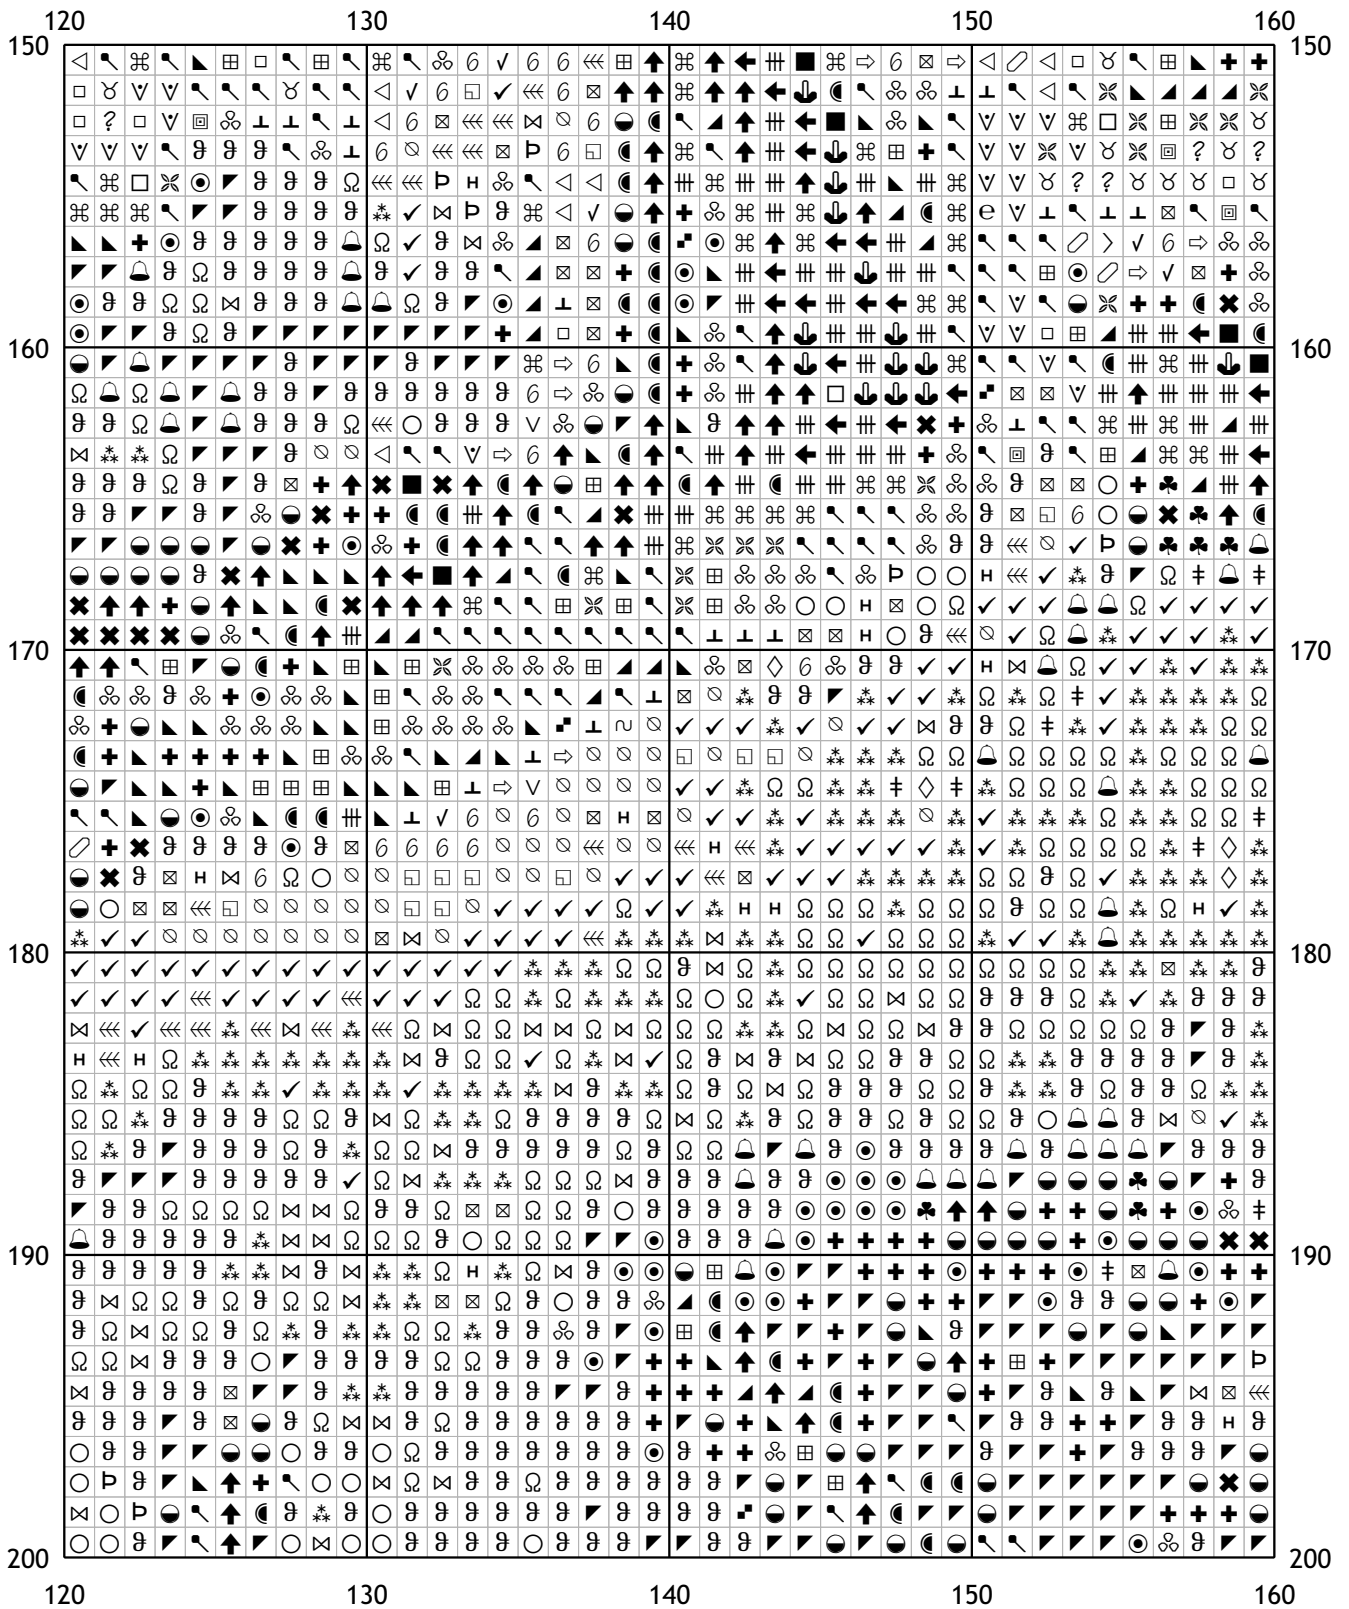

Дата создания: 19.04.2010

Карта цветов (DMC)

 310 - black (332)	 939 - navy blue vy dk (331)	 938 - coffee brown ul dk (454)
 3371 - brown black (779)	 3799 - pewter gray vy dk (450)	 934 - avocado green black (493)
 838 - beige brown vy dk (966)	 3031 - mocha brown vy dk (636)	 413 - pewter gray dk (504)
 3781 - mocha brown dk (1159)	 433 - brown md (1372)	 645 - beaver gray vy dk (624)
 869 - hazel nut brown vy dk (682)	 730 - olive green vy dk (1269)	 3787 - brown gray dk (645)
 317 - pewter gray (802)	 610 - drab brown dk (178)	 434 - brown lt (2777)
 3790 - beige gray ul dk (454)	 301 - mahogany md (394)	 831 - golden olive md (1365)
 3862 - mocha beige dk (1009)	 646 - beaver gray dk (632)	 3807 - cornflower blue (468)
 3826 - golden brown (773)	 435 - brown vy lt (603)	 469 - avocado green (817)
 3860 - cocoa (1149)	 832 - golden olive (1036)	 167 - yellow beige vy dk (256)
 414 - steel gray dk (103)	 522 - fern green (957)	 976 - golden brown md (439)
 3041 - antique violet md (464)	 169 - pewter gray lt (696)	 680 - old gold dk (826)
 436 - tan (948)	 612 - drab brown lt (691)	 371 - mustard (436)
 3032 - mocha brown md (212)	 160 - gray blue md (909)	 437 - tan lt (650)
 318 - steel gray lt (708)	 833 - golden olive lt (848)	 452 - shell gray md (894)
 642 - beige gray dk (711)	 372 - mustard lt (532)	 3752 - antique blue vy lt (1613)
 3864 - mocha beige lt (885)	 648 - beaver gray lt (1215)	 676 - old gold lt (619)
 842 - beige brown vy lt (533)	 3046 - yellow beige md (454)	 341 - blue violet lt (2452)
 739 - tan vy lt (1512)	 644 - beige gray md (1326)	 3047 - yellow beige lt (1910)
 211 - lavender lt (719)	 3072 - beaver gray vy lt (2829)	

120	130	140	150	160
100	100	100	100	100
110	110	110	110	110
120	120	120	120	120
130	130	130	130	130
140	140	140	140	140
150	150	150	150	150
120	130	140	150	160

80	90	100	110	120
150				150
160				160
170				170
180				180
190				190
200				200
80	90	100	110	120