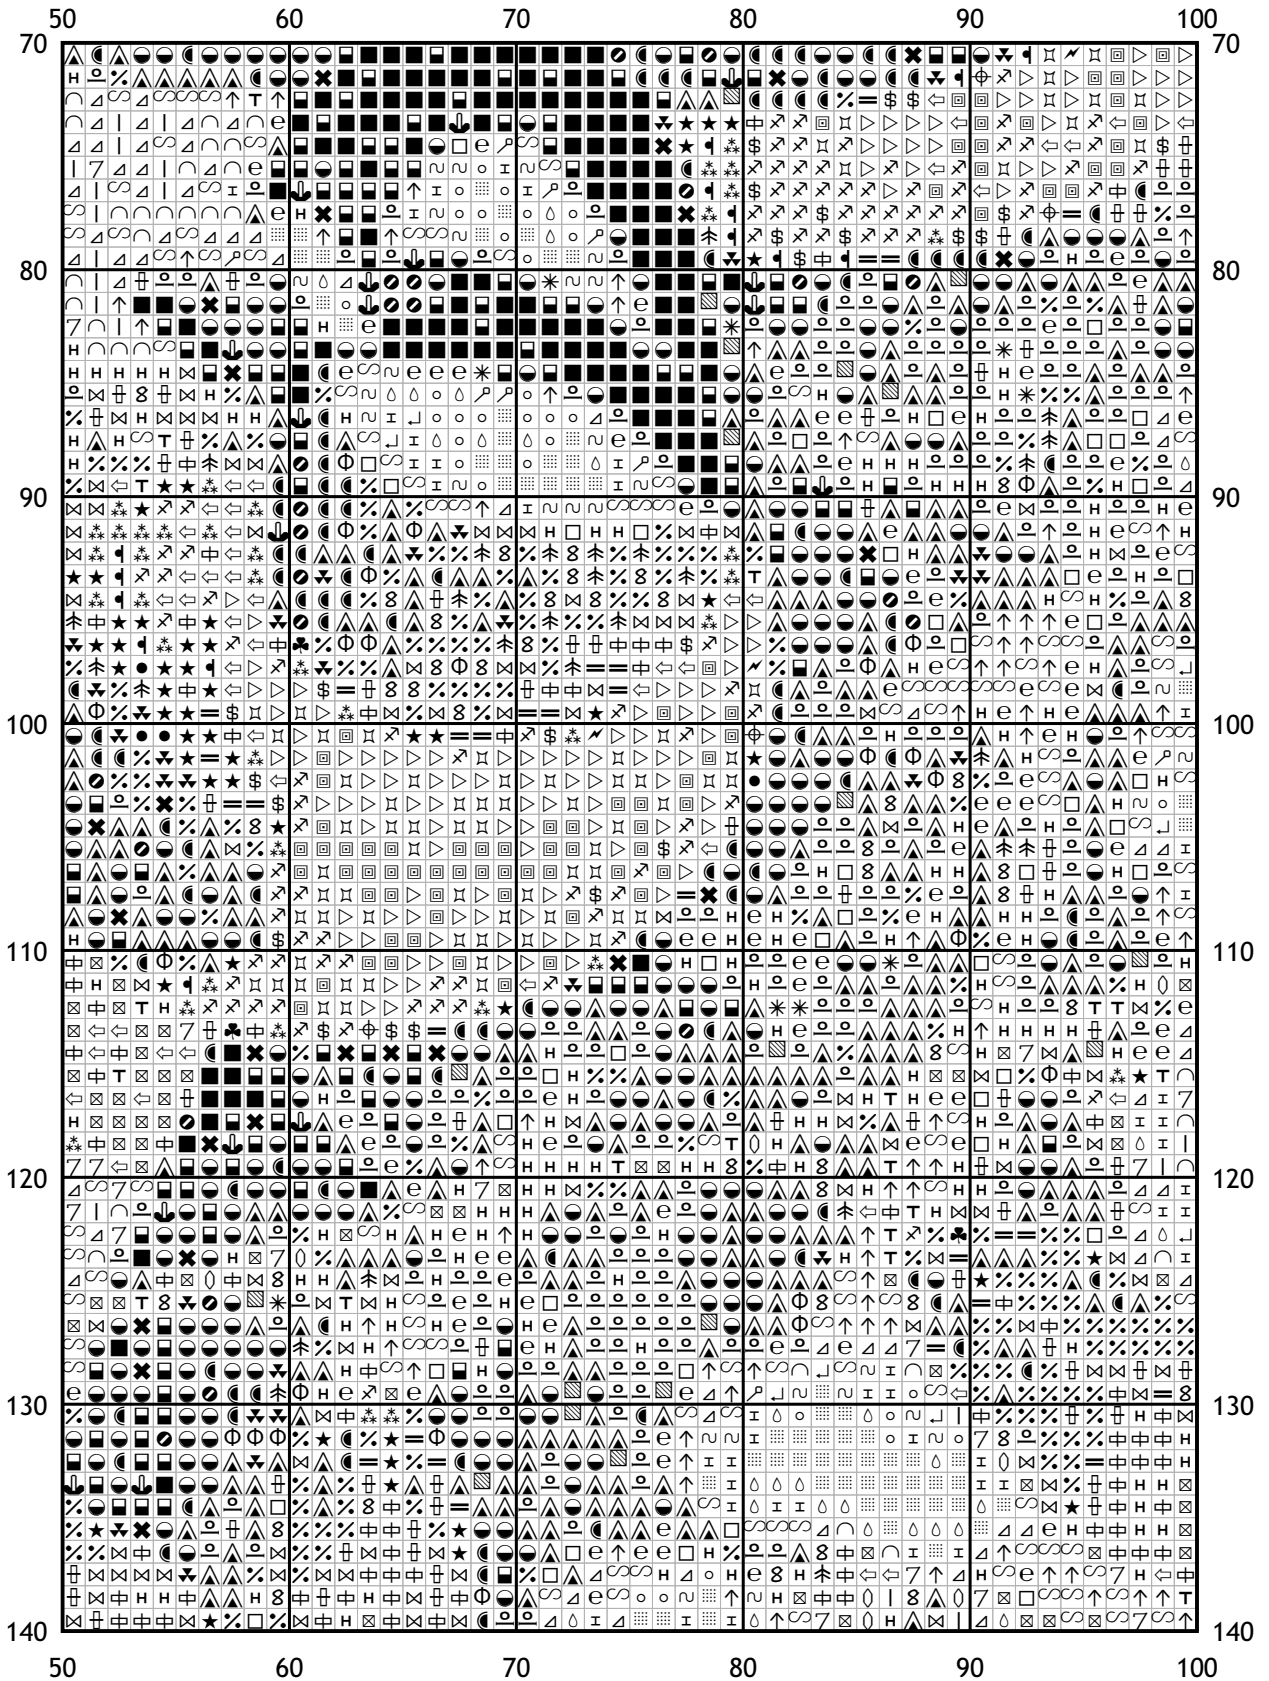

[Мулине DMC от 20 руб. и канва в ассортименте с доставкой по России в интернет-магазине Низанка. www.nizanka.ru]