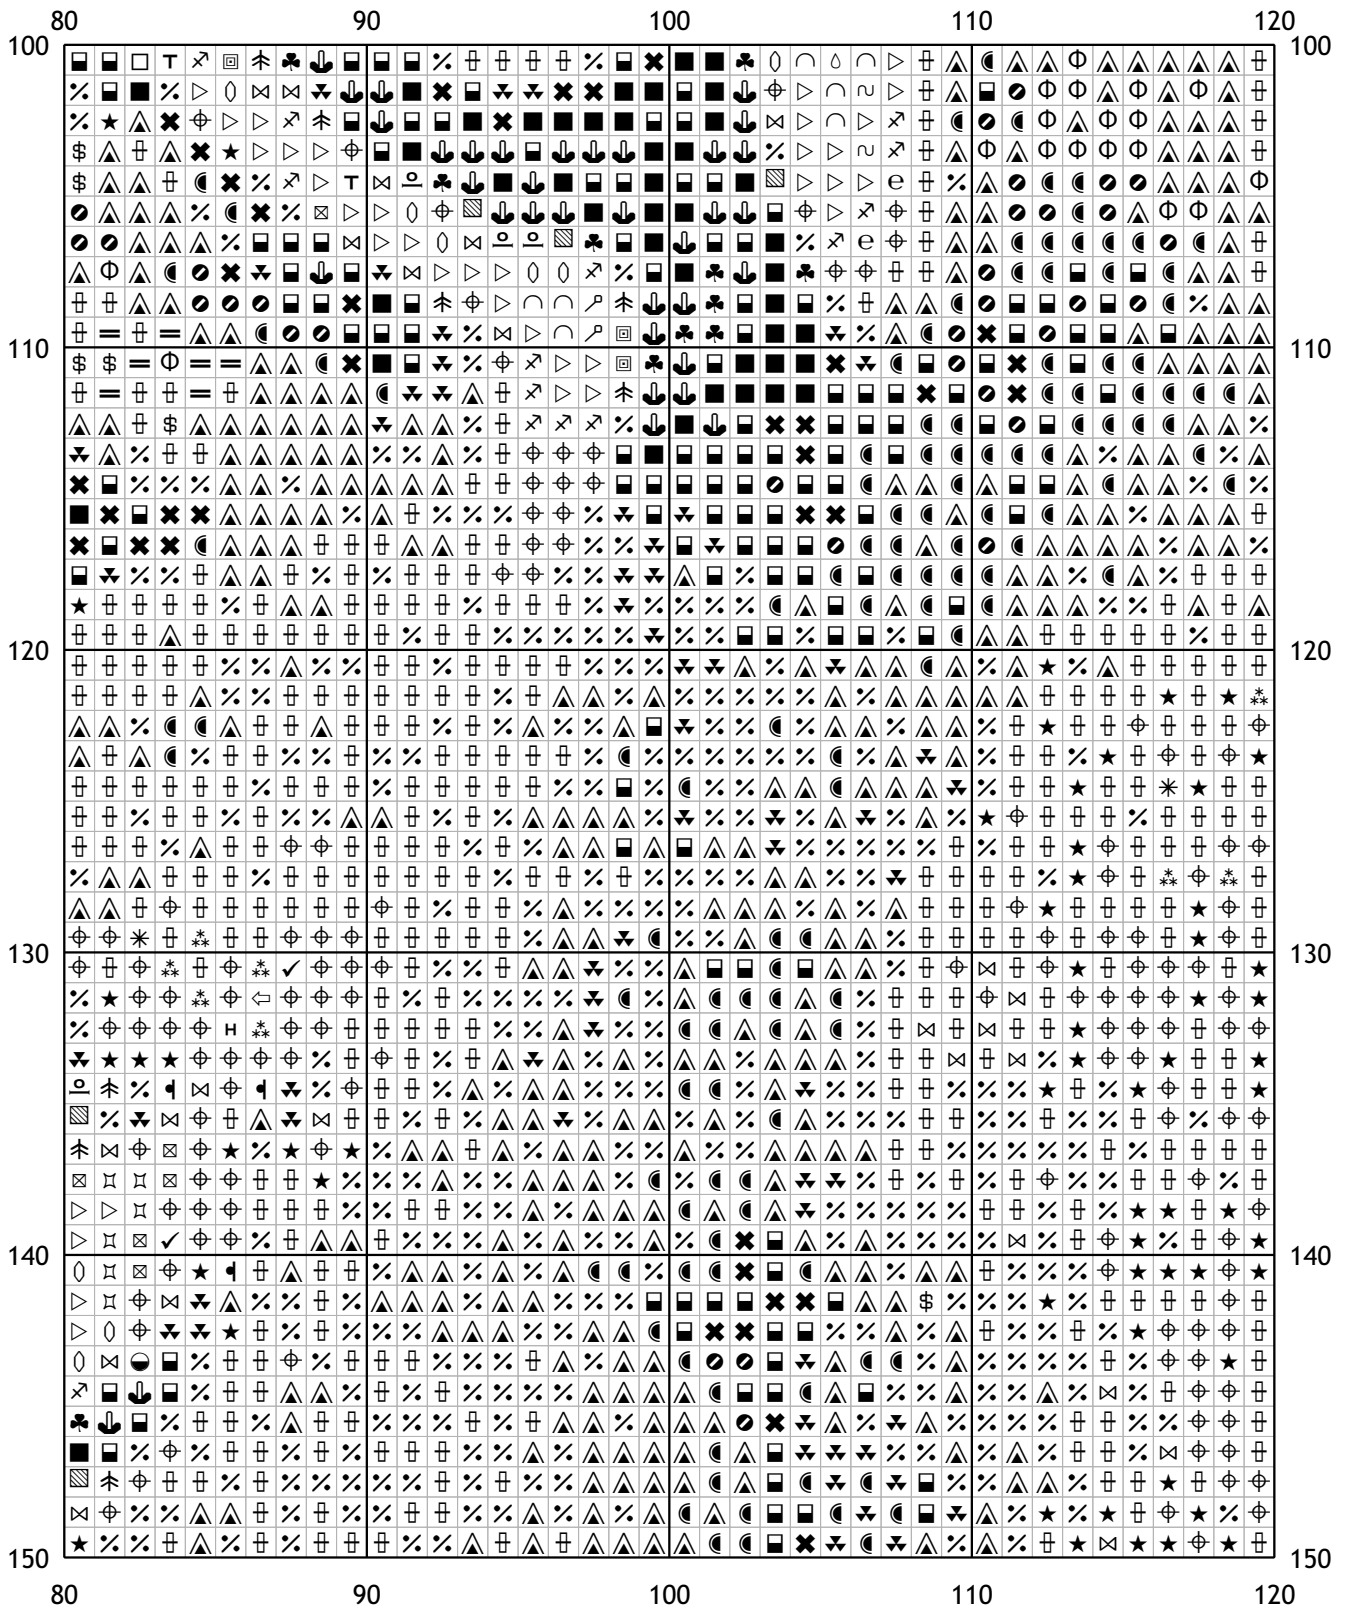

Схема для вышивания крестом

Каталог: igolki.net

Код схемы: ogetidlmth

Название: тигр

Оттенков: 57

Размер: 250x250 стежков.

Разбивка схемы: 7x5 страниц

Версия процессора: 0.2.0

	200	210	220	230	240	
0						
10						
20						
30						
40						
50						
	200	210	220	230	240	

160	170	180	190	200
100	100	100	100	100
110	110	110	110	110
120	120	120	120	120
130	130	130	130	130
140	140	140	140	140
150	150	150	150	150
160	170	180	190	200

200	210	220	230	240
100	110	120	130	140
150	160	170	180	190
200	210	220	230	240

160	170	180	190	200
150	160	170	180	190
160	170	180	190	200
170	180	190	200	150
180	190	200	150	160
190	200	150	160	170
200	150	160	170	180
160	170	180	190	200