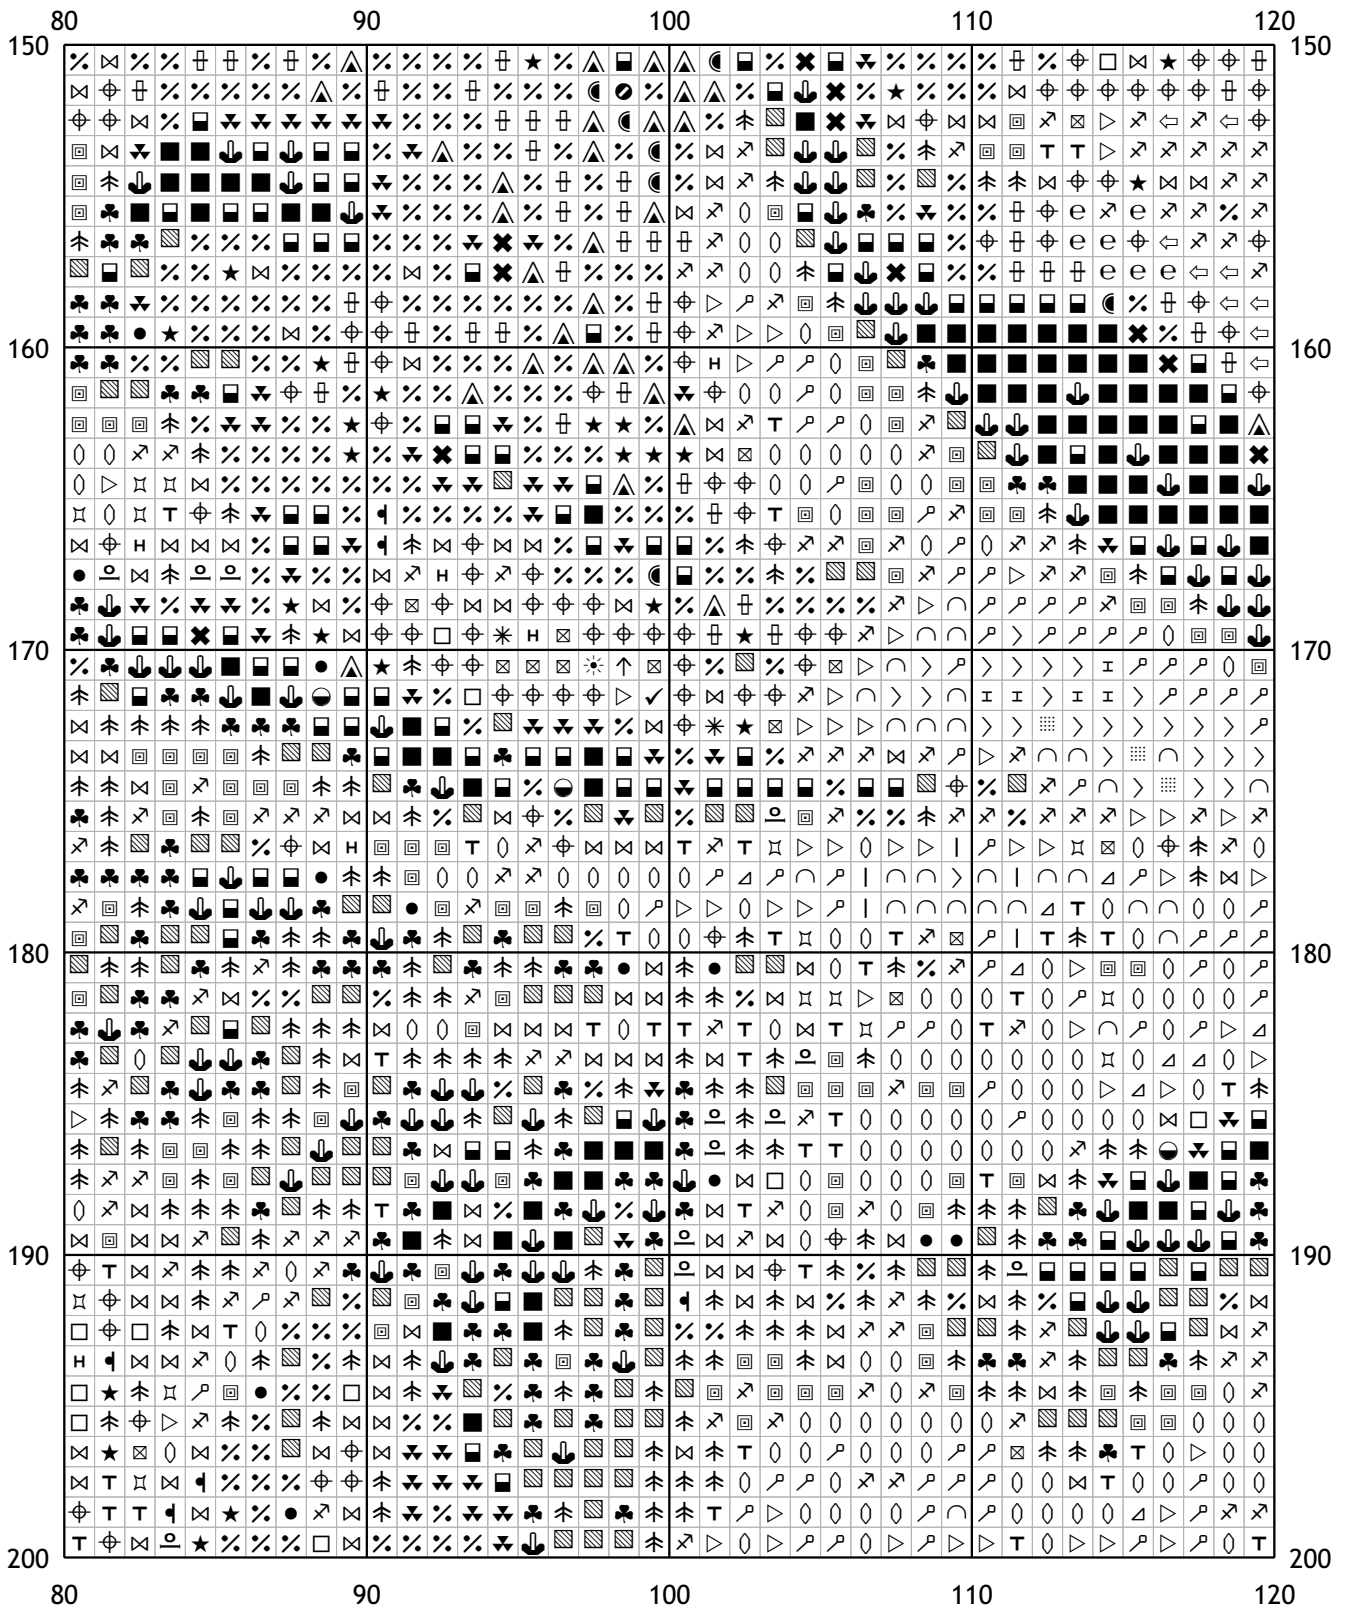

Схема для вышивания крестом

Каталог: igolki.net

Код схемы: ogetidlmth

Название: тигр

Оттенков: 57

Размер: 250x250 стежков.

Разбивка схемы: 7x5 страниц

Версия процессора: 0.2.0

	200	210	220	230	240	
0						
10						
20						
30						
40						
50						
	200	210	220	230	240	

160	170	180	190	200
100	100	100	100	100
110	110	110	110	110
120	120	120	120	120
130	130	130	130	130
140	140	140	140	140
150	150	150	150	150
160	170	180	190	200

200	210	220	230	240
100	110	120	130	140
150	160	170	180	190
200	210	220	230	240

160	170	180	190	200
150	160	170	180	190
160	170	180	190	200
170	180	190	200	150
180	190	200	150	160
190	200	150	160	170
200	150	160	170	180
160	170	180	190	200