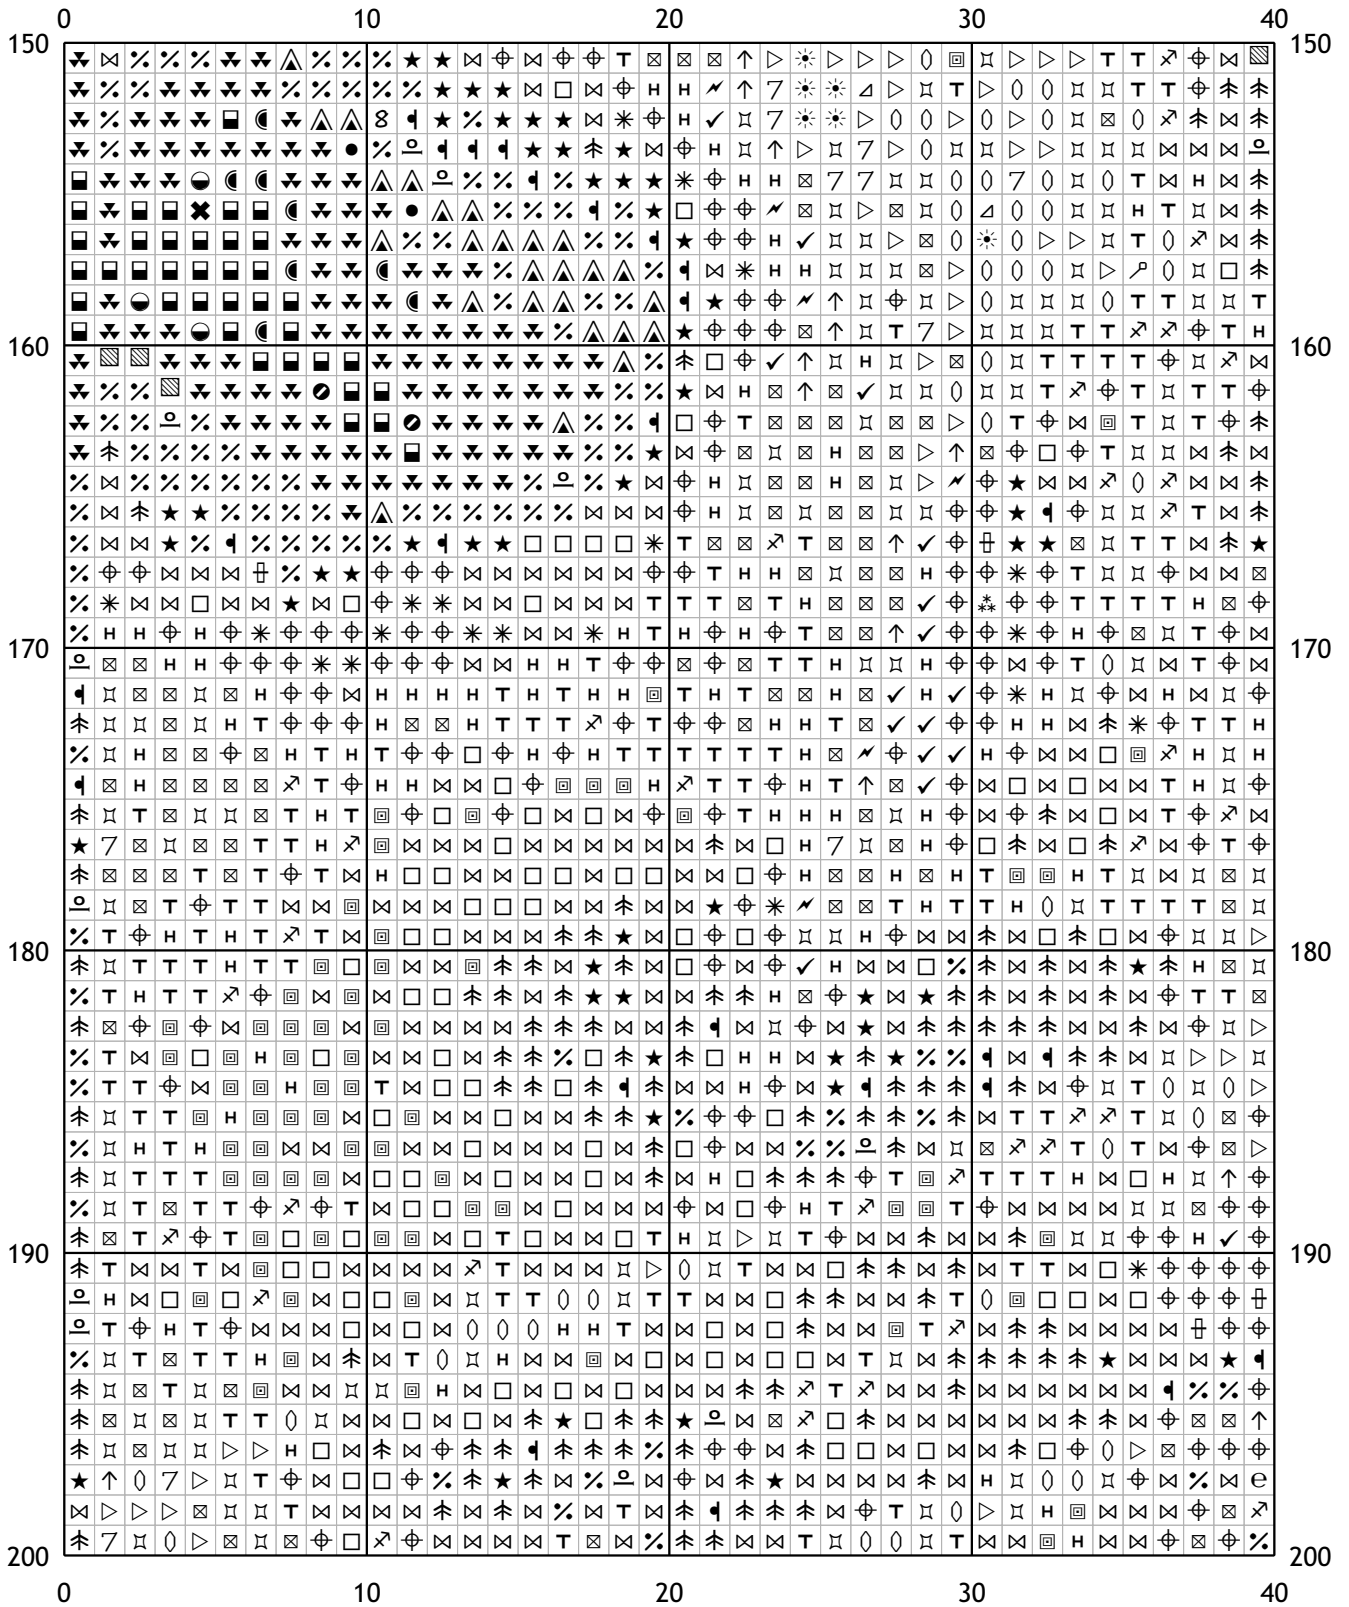

Схема для вышивания крестом

Каталог: igolki.net

Код схемы: ogetidlmth

Название: тигр

Оттенков: 57

Размер: 250x250 стежков.

Разбивка схемы: 7x5 страниц

Версия процессора: 0.2.0

	200	210	220	230	240	
0						
10						
20						
30						
40						
50						
	200	210	220	230	240	

160	170	180	190	200
100	100	100	100	100
110	110	110	110	110
120	120	120	120	120
130	130	130	130	130
140	140	140	140	140
150	150	150	150	150
160	170	180	190	200

200	210	220	230	240
100	110	120	130	140
150	160	170	180	190
200	210	220	230	240

160	170	180	190	200
150	160	170	180	190
160	170	180	190	200
170	180	190	200	150
180	190	200	150	160
190	200	150	160	170
200	150	160	170	180
160	170	180	190	200