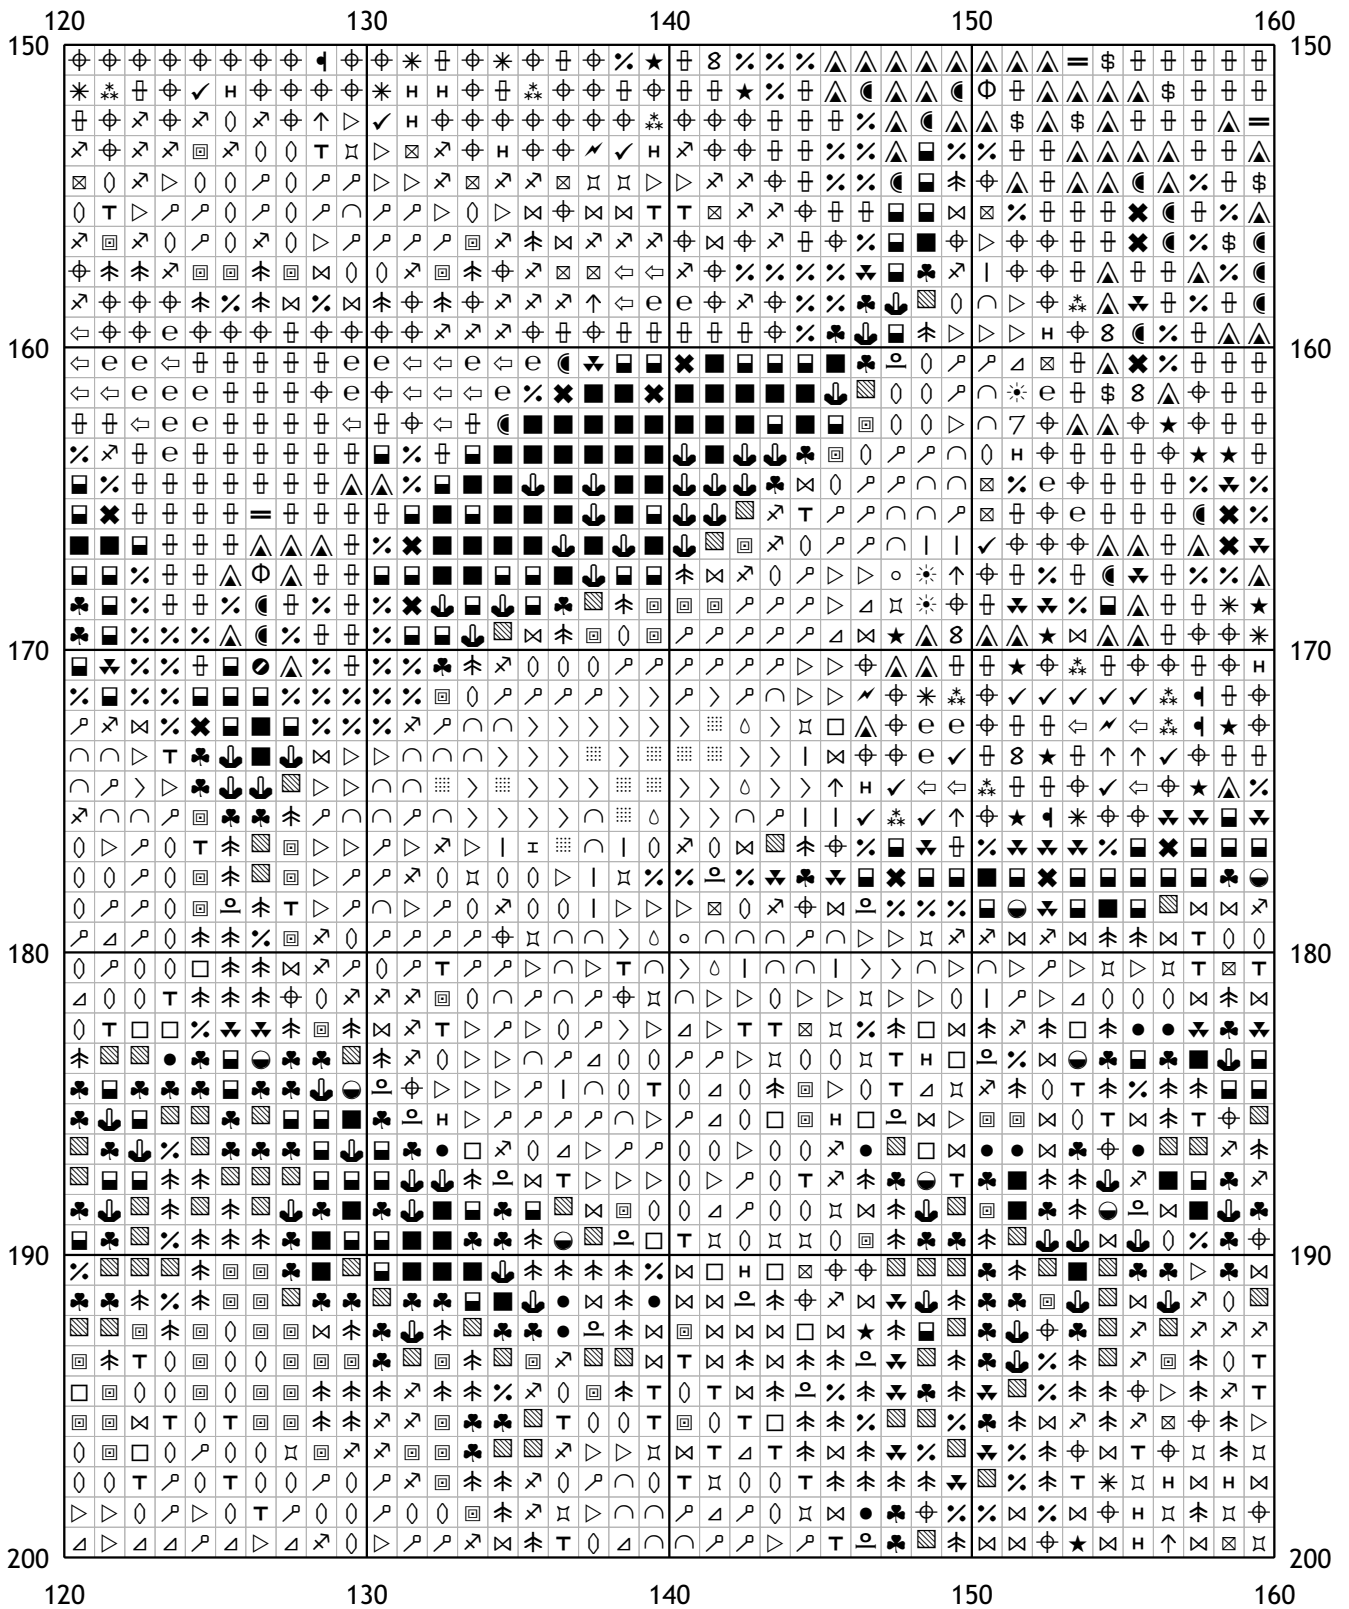

Схема для вышивания крестом

Каталог: igolki.net

Код схемы: ogetidlmth

Название: тигр

Оттенков: 57

Размер: 250x250 стежков.

Разбивка схемы: 7x5 страниц

Версия процессора: 0.2.0

	200	210	220	230	240	
0						
10						
20						
30						
40						
50						
	200	210	220	230	240	

160	170	180	190	200
100	100	100	100	100
110	110	110	110	110
120	120	120	120	120
130	130	130	130	130
140	140	140	140	140
150	150	150	150	150
160	170	180	190	200

200	210	220	230	240
100	110	120	130	140
150	160	170	180	190
200	210	220	230	240

160	170	180	190	200
150	160	170	180	190
160	170	180	190	200
170	180	190	200	150
180	190	200	150	160
190	200	150	160	170
200	150	160	170	180
160	170	180	190	200