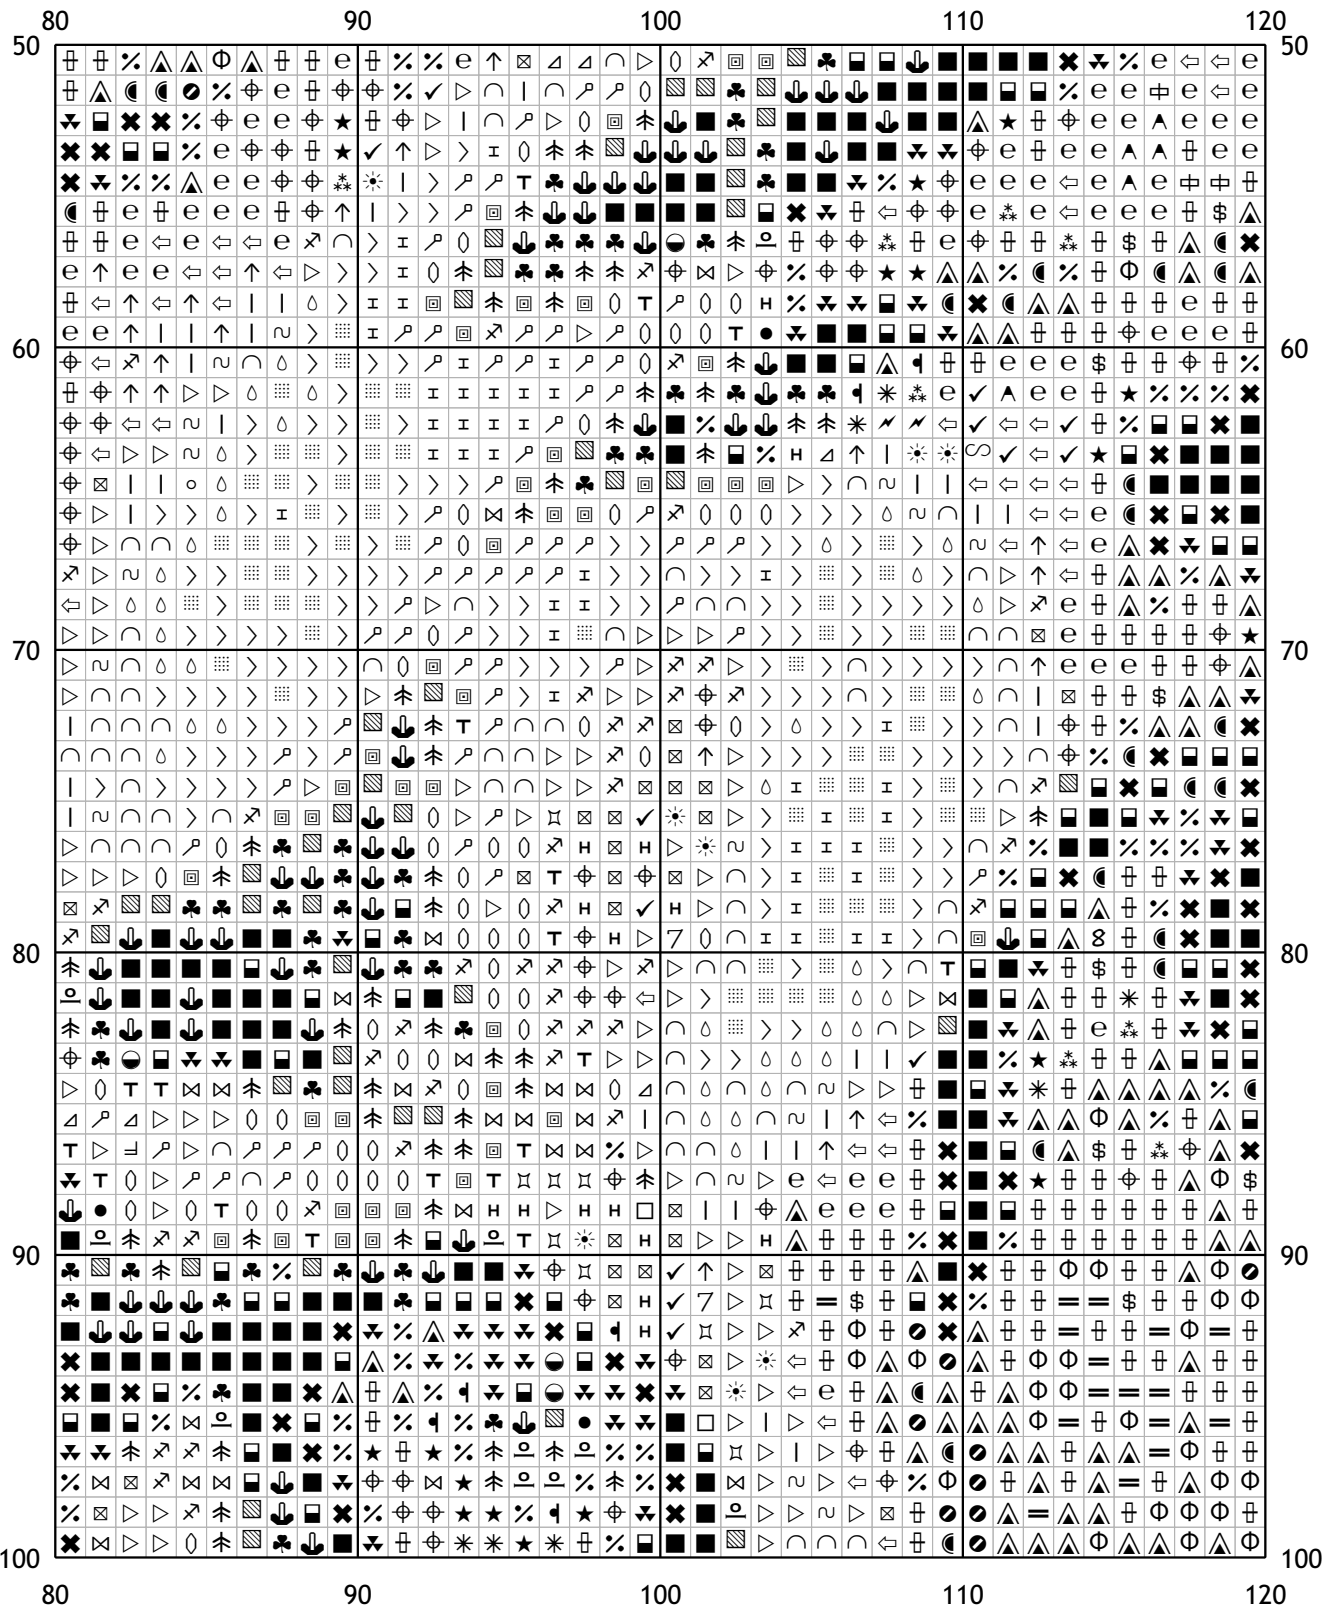

Схема для вышивания крестом

Каталог: igolki.net

Код схемы: ogetidlmth

Название: тигр

Оттенков: 57

Размер: 250x250 стежков.

Разбивка схемы: 7x5 страниц

Версия процессора: 0.2.0

	40	50	60	70	80						
0											0
10											10
20											20
30											30
40											40
50											50
	40	50	60	70	80						

160	170	180	190	200
0				0
10				10
20				20
30				30
40				40
50				50
160	170	180	190	200

	200	210	220	230	240	
0						
10						
20						
30						
40						
50						
	200	210	220	230	240	

160	170	180	190	200
100	100	100	100	100
110	110	110	110	110
120	120	120	120	120
130	130	130	130	130
140	140	140	140	140
150	150	150	150	150
160	170	180	190	200