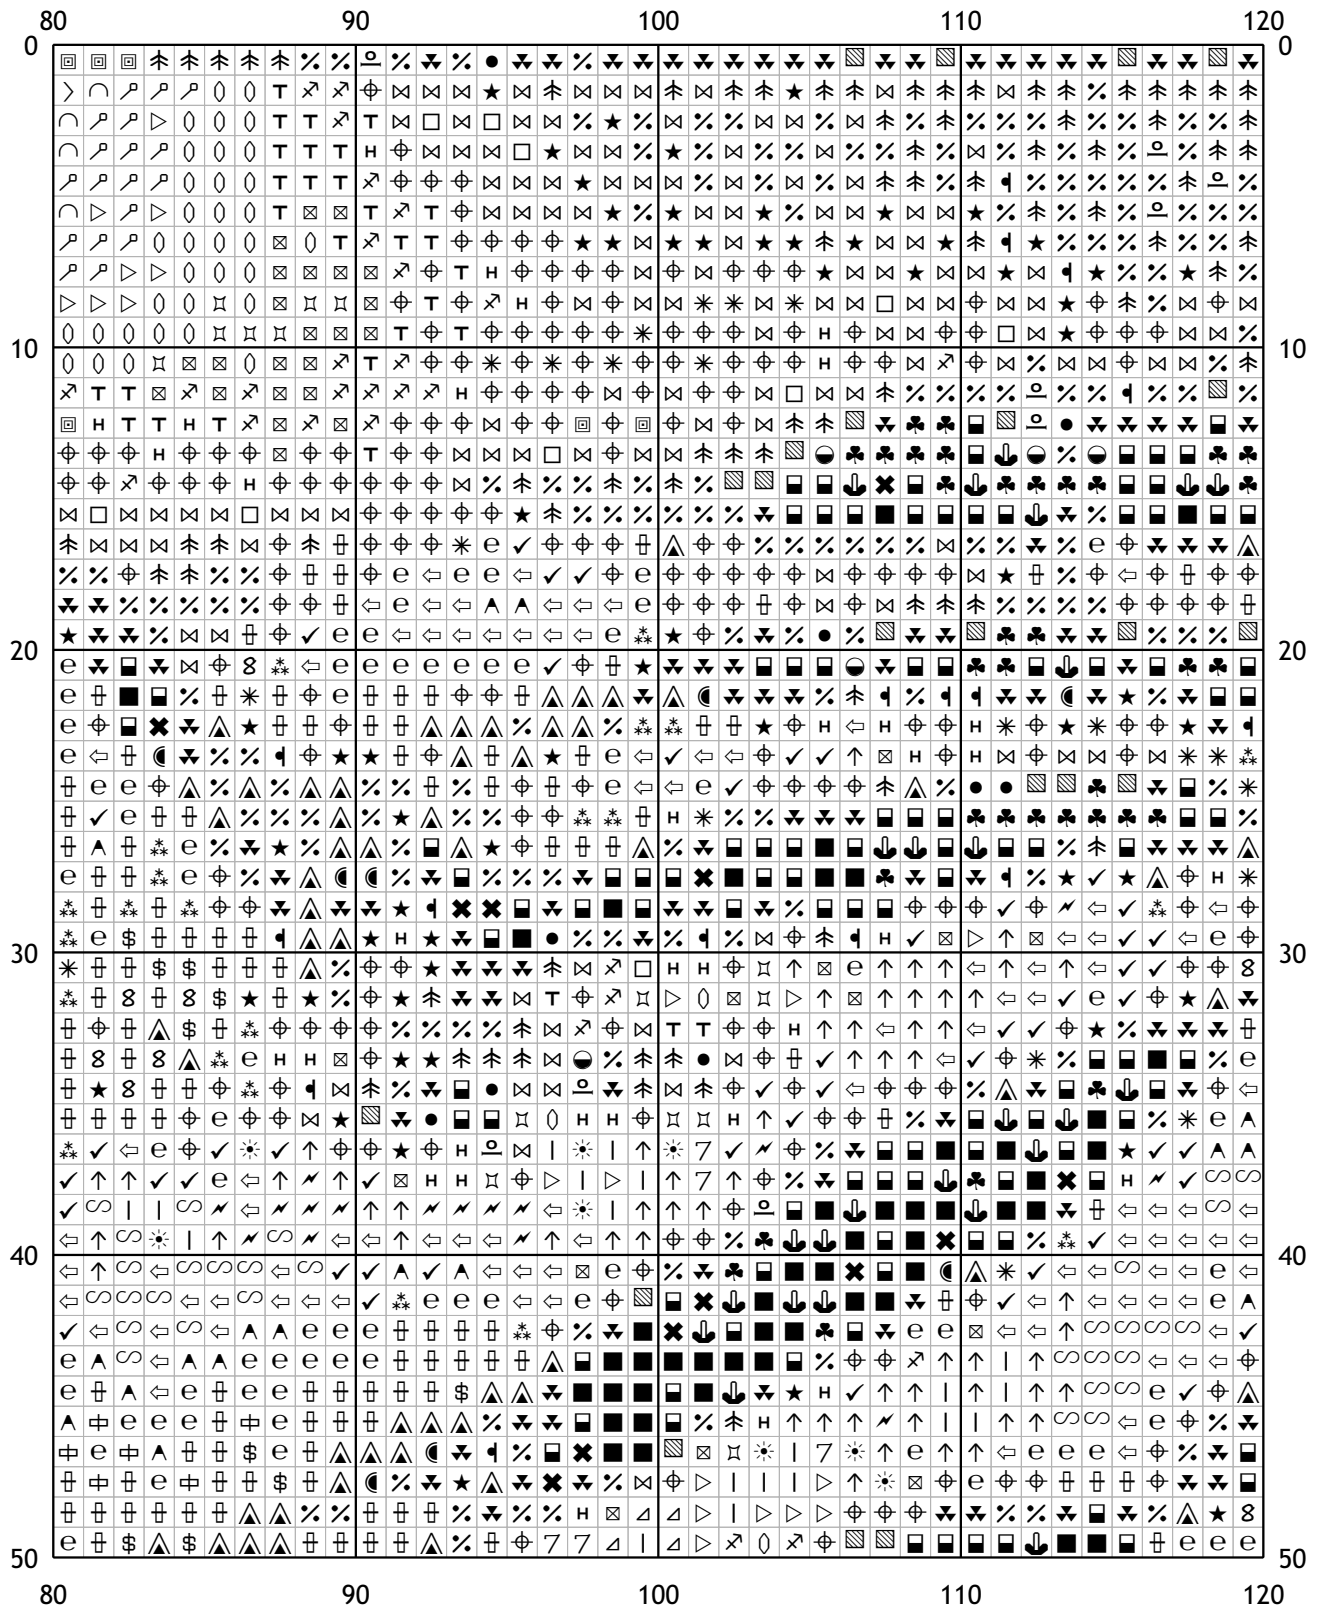

40	50	60	70	80						
0											0
10											10
20											20
30											30
40											40
50											50
	40	50	60	70	80