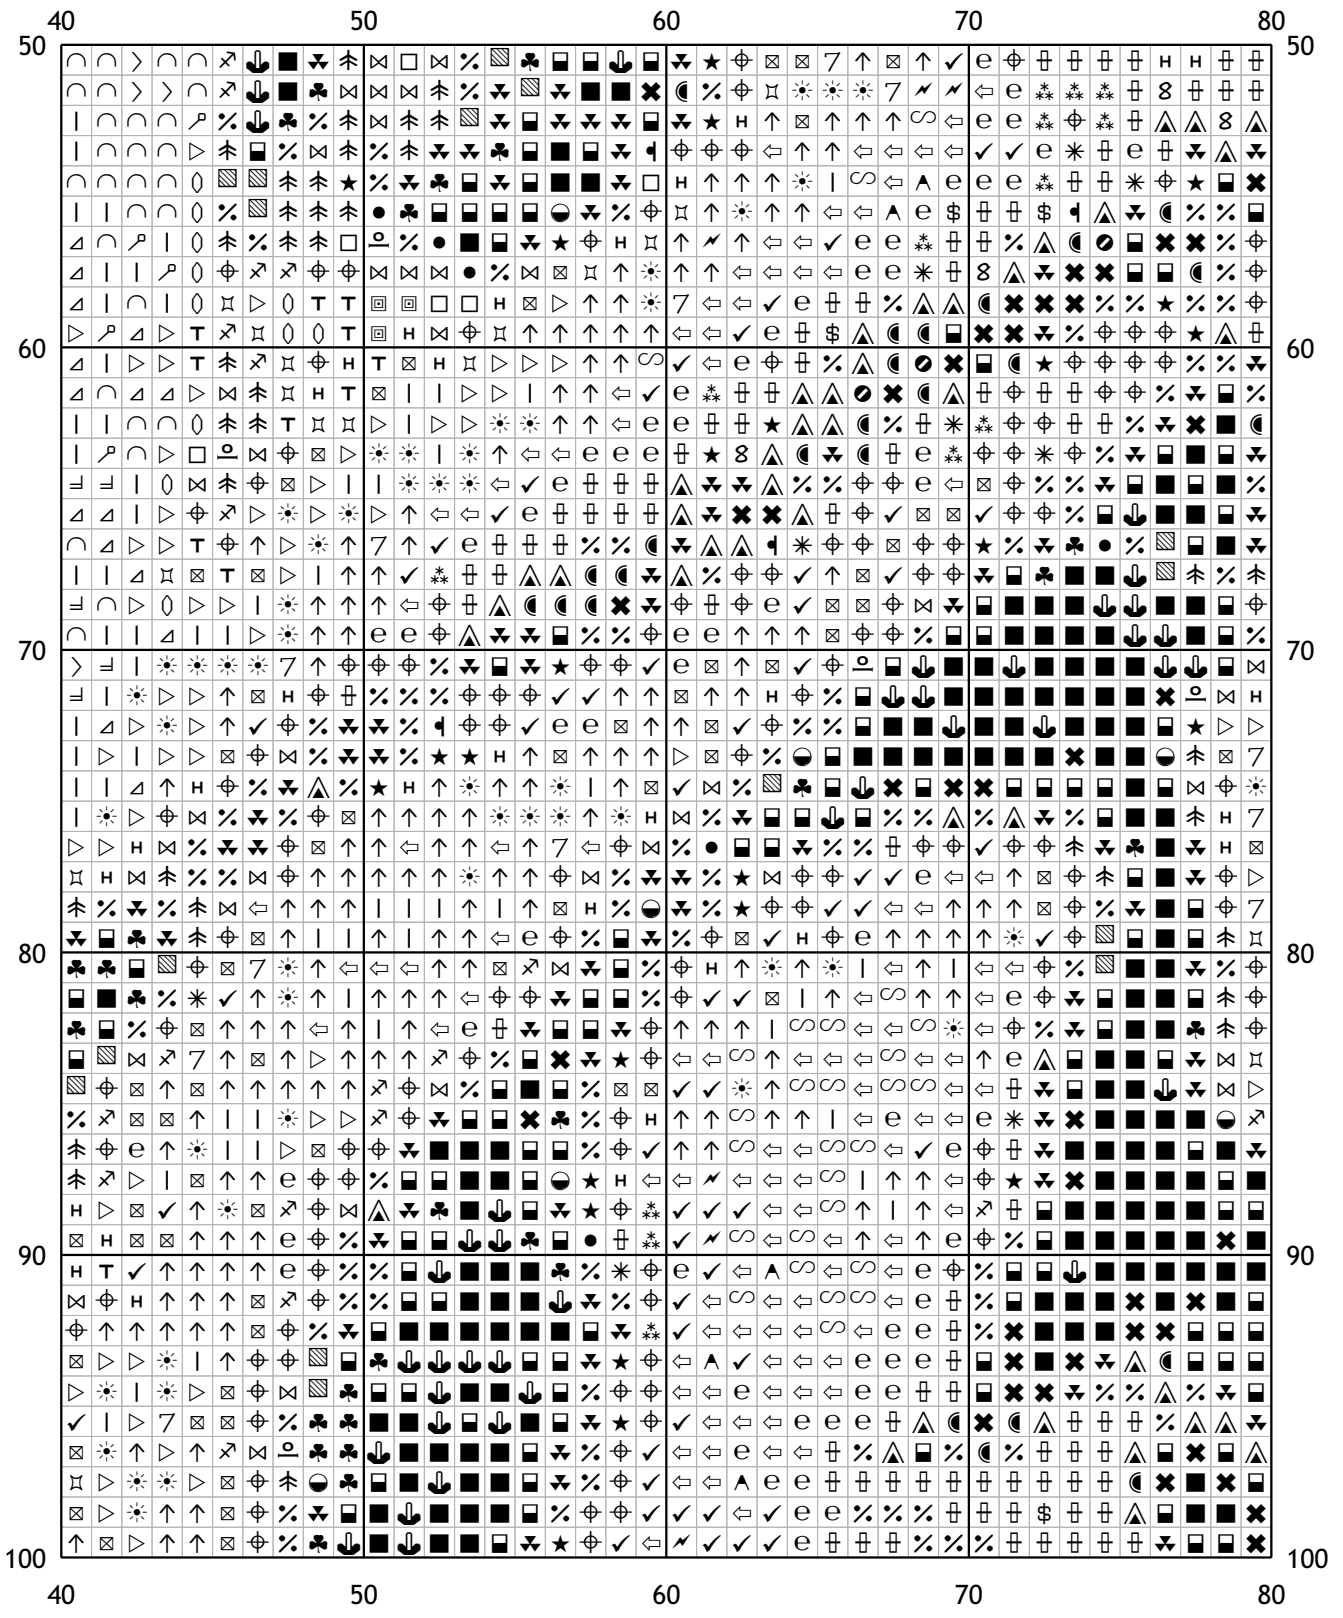

Схема для вышивания крестом

Каталог: igolki.net

Код схемы: ogetidlmth

Название: тигр

Оттенков: 57

Размер: 250x250 стежков.

Разбивка схемы: 7x5 страниц

Версия процессора: 0.2.0

	200	210	220	230	240	
0						
10						
20						
30						
40						
50						
	200	210	220	230	240	

160	170	180	190	200
100	100	100	100	100
110	110	110	110	110
120	120	120	120	120
130	130	130	130	130
140	140	140	140	140
150	150	150	150	150
160	170	180	190	200