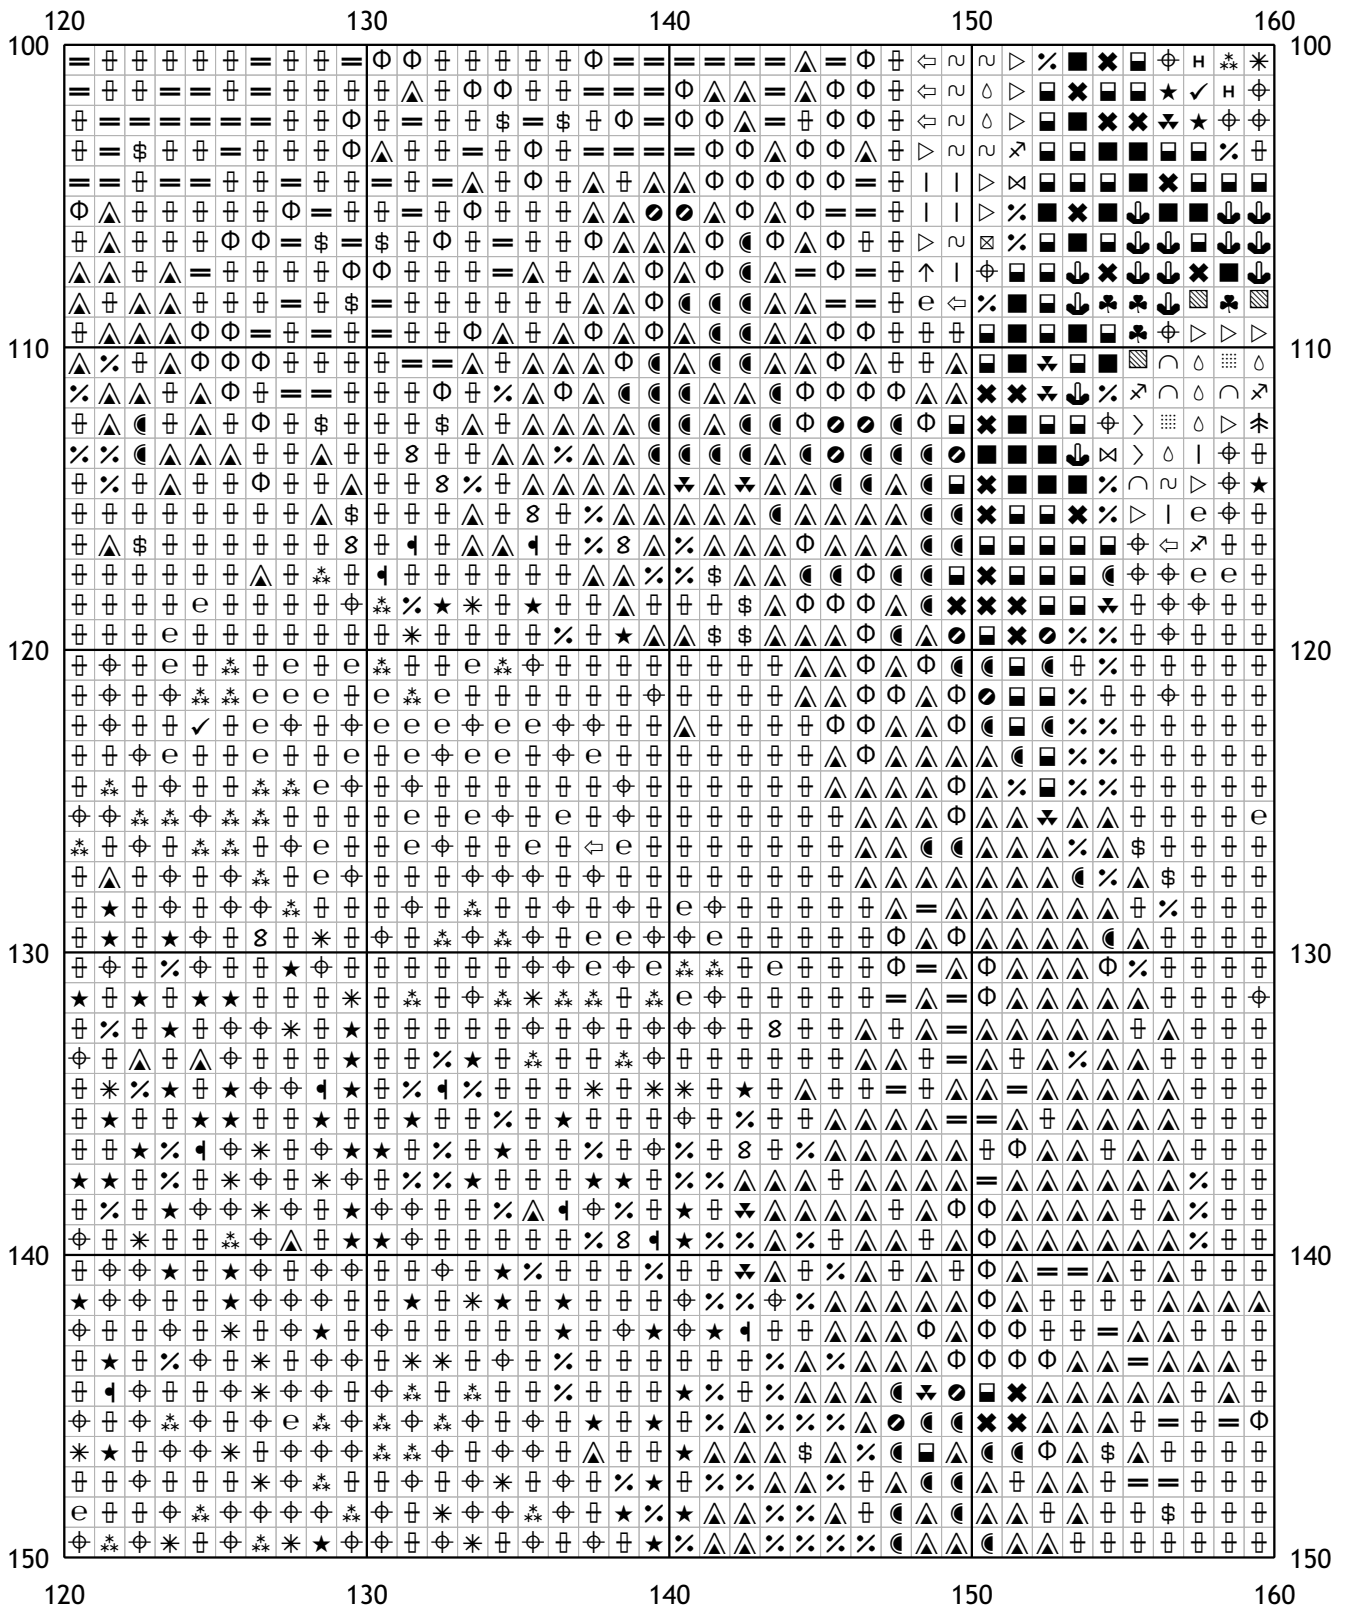

Схема для вышивания крестом

Каталог: igolki.net

Код схемы: ogetidlmth

Название: тигр

Оттенков: 57

Размер: 250x250 стежков.

Разбивка схемы: 7x5 страниц

Версия процессора: 0.2.0

	200	210	220	230	240	
0						
10						
20						
30						
40						
50						
	200	210	220	230	240	

160	170	180	190	200
100	100	100	100	100
110	110	110	110	110
120	120	120	120	120
130	130	130	130	130
140	140	140	140	140
150	150	150	150	150
160	170	180	190	200

200	210	220	230	240
100	110	120	130	140
150	160	170	180	190
200	210	220	230	240

160	170	180	190	200
150	160	170	180	190
160	170	180	190	200
170	180	190	200	150
180	190	200	150	160
190	200	150	160	170
200	150	160	170	180
160	170	180	190	200