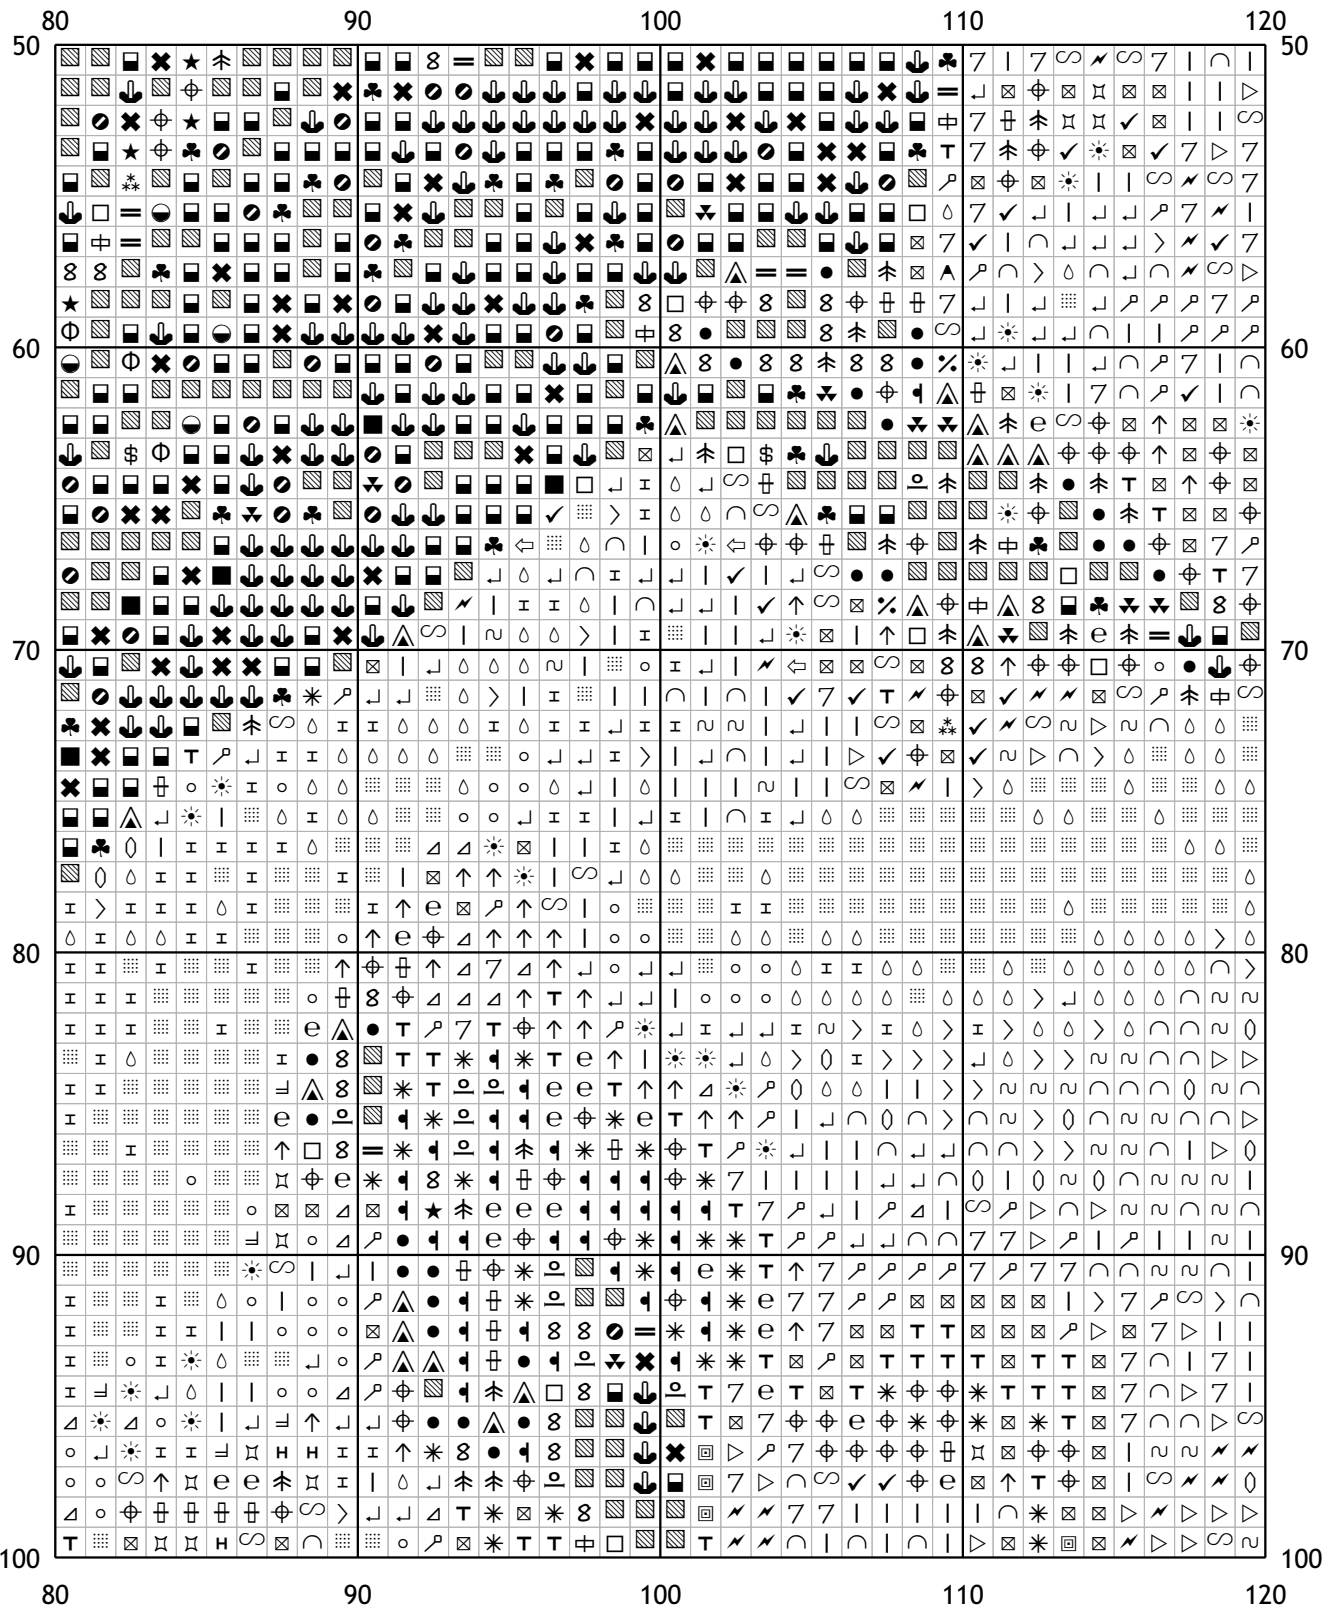

120	130	140	150	160
50	50	50	50	50
60	60	60	60	60
70	70	70	70	70
80	80	80	80	80
90	90	90	90	90
100	100	100	100	100
120	130	140	150	160