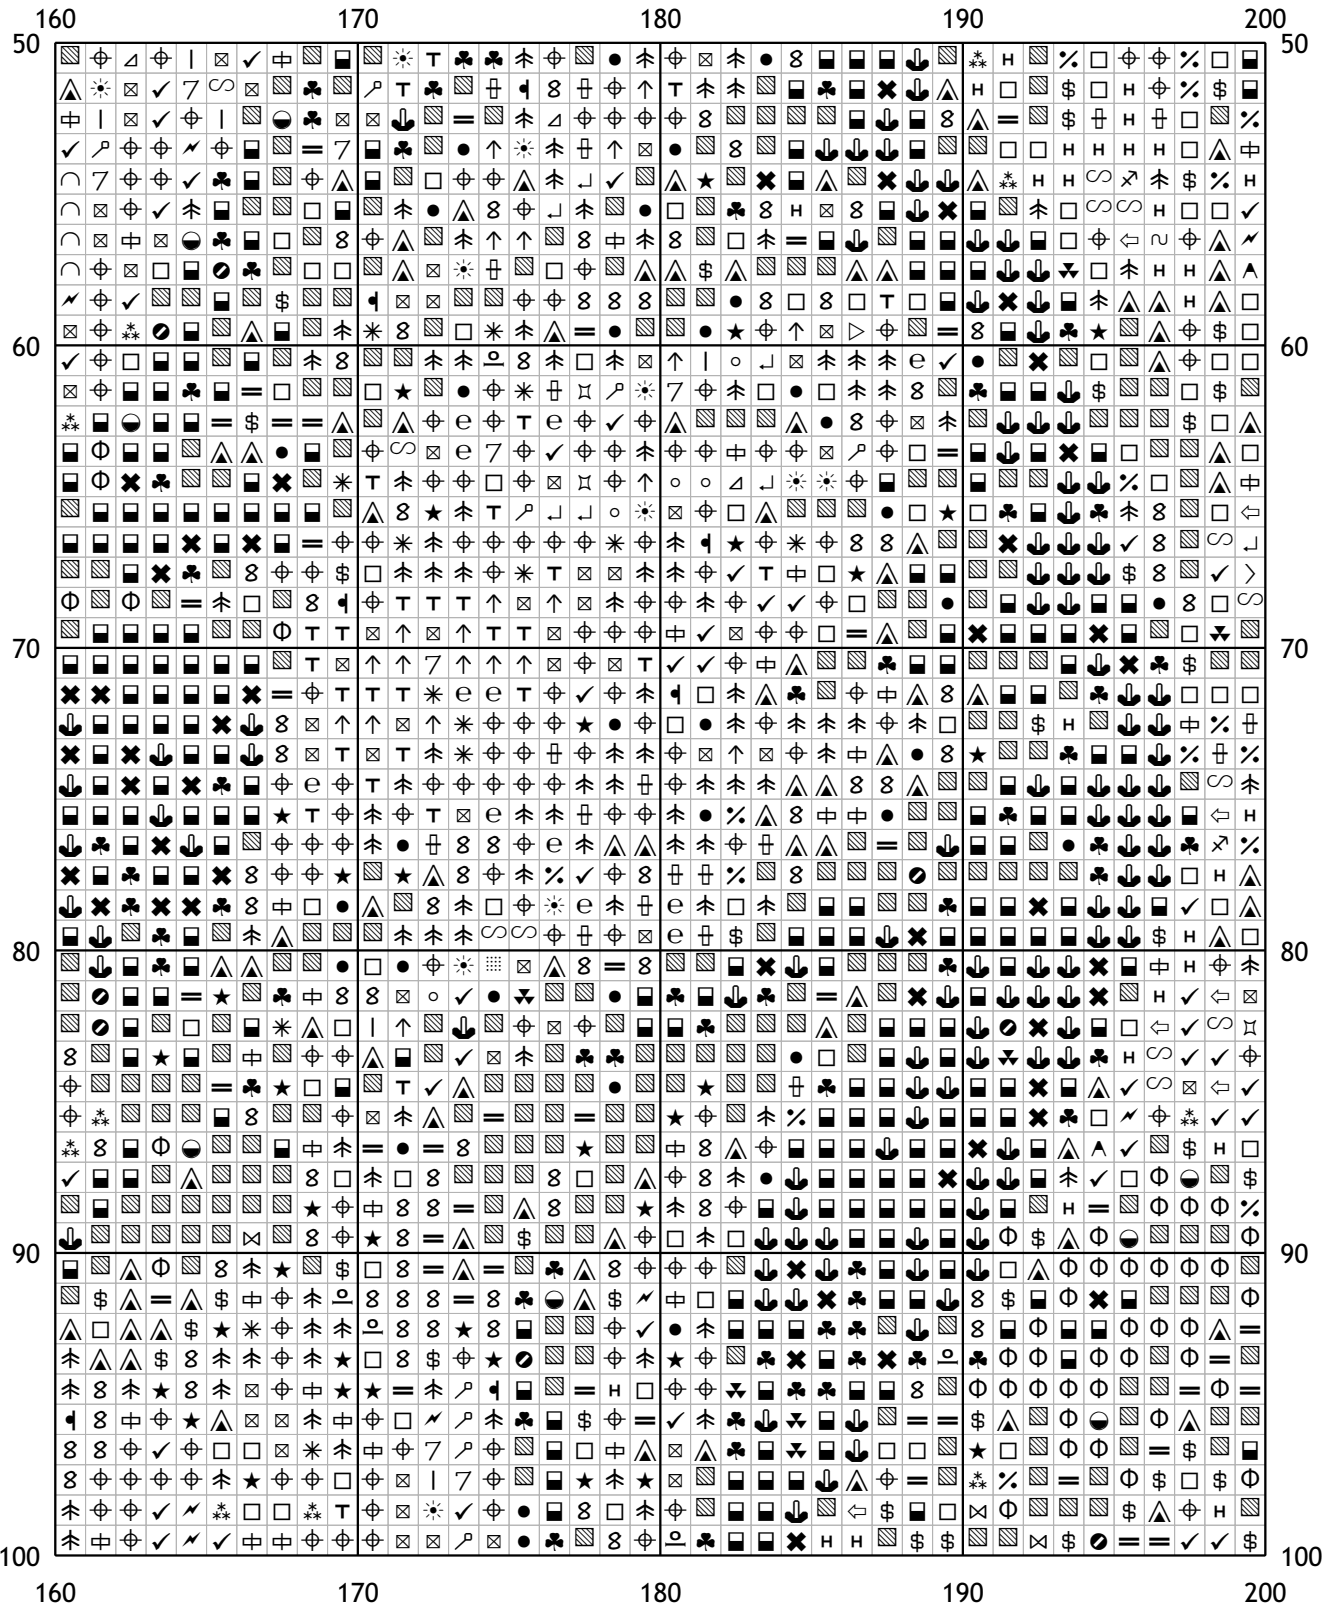

120	130	140	150	160
50	50	50	50	50
60	60	60	60	60
70	70	70	70	70
80	80	80	80	80
90	90	90	90	90
100	100	100	100	100
120	130	140	150	160