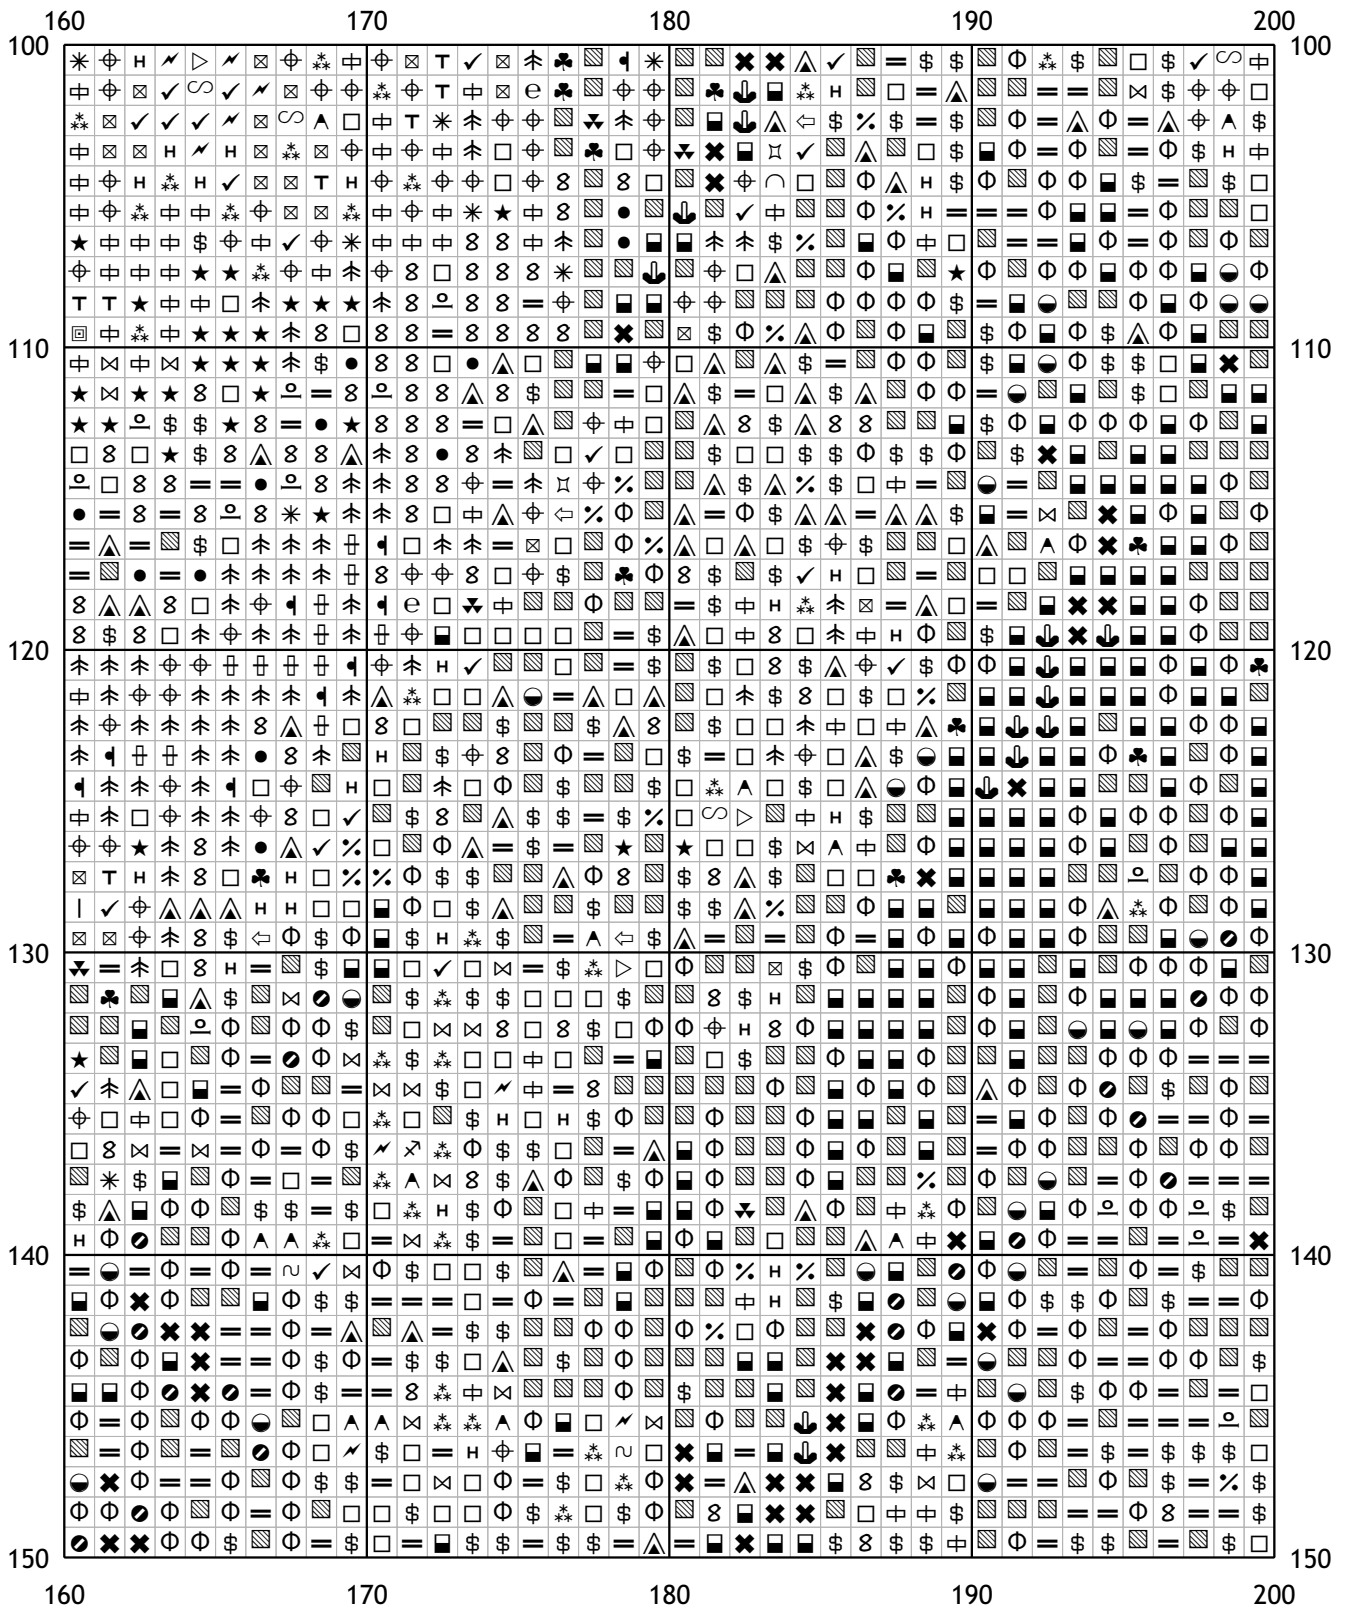

120	130	140	150	160
100	100	100	100	100
110	110	110	110	110
120	120	120	120	120
130	130	130	130	130
140	140	140	140	140
150	150	150	150	150