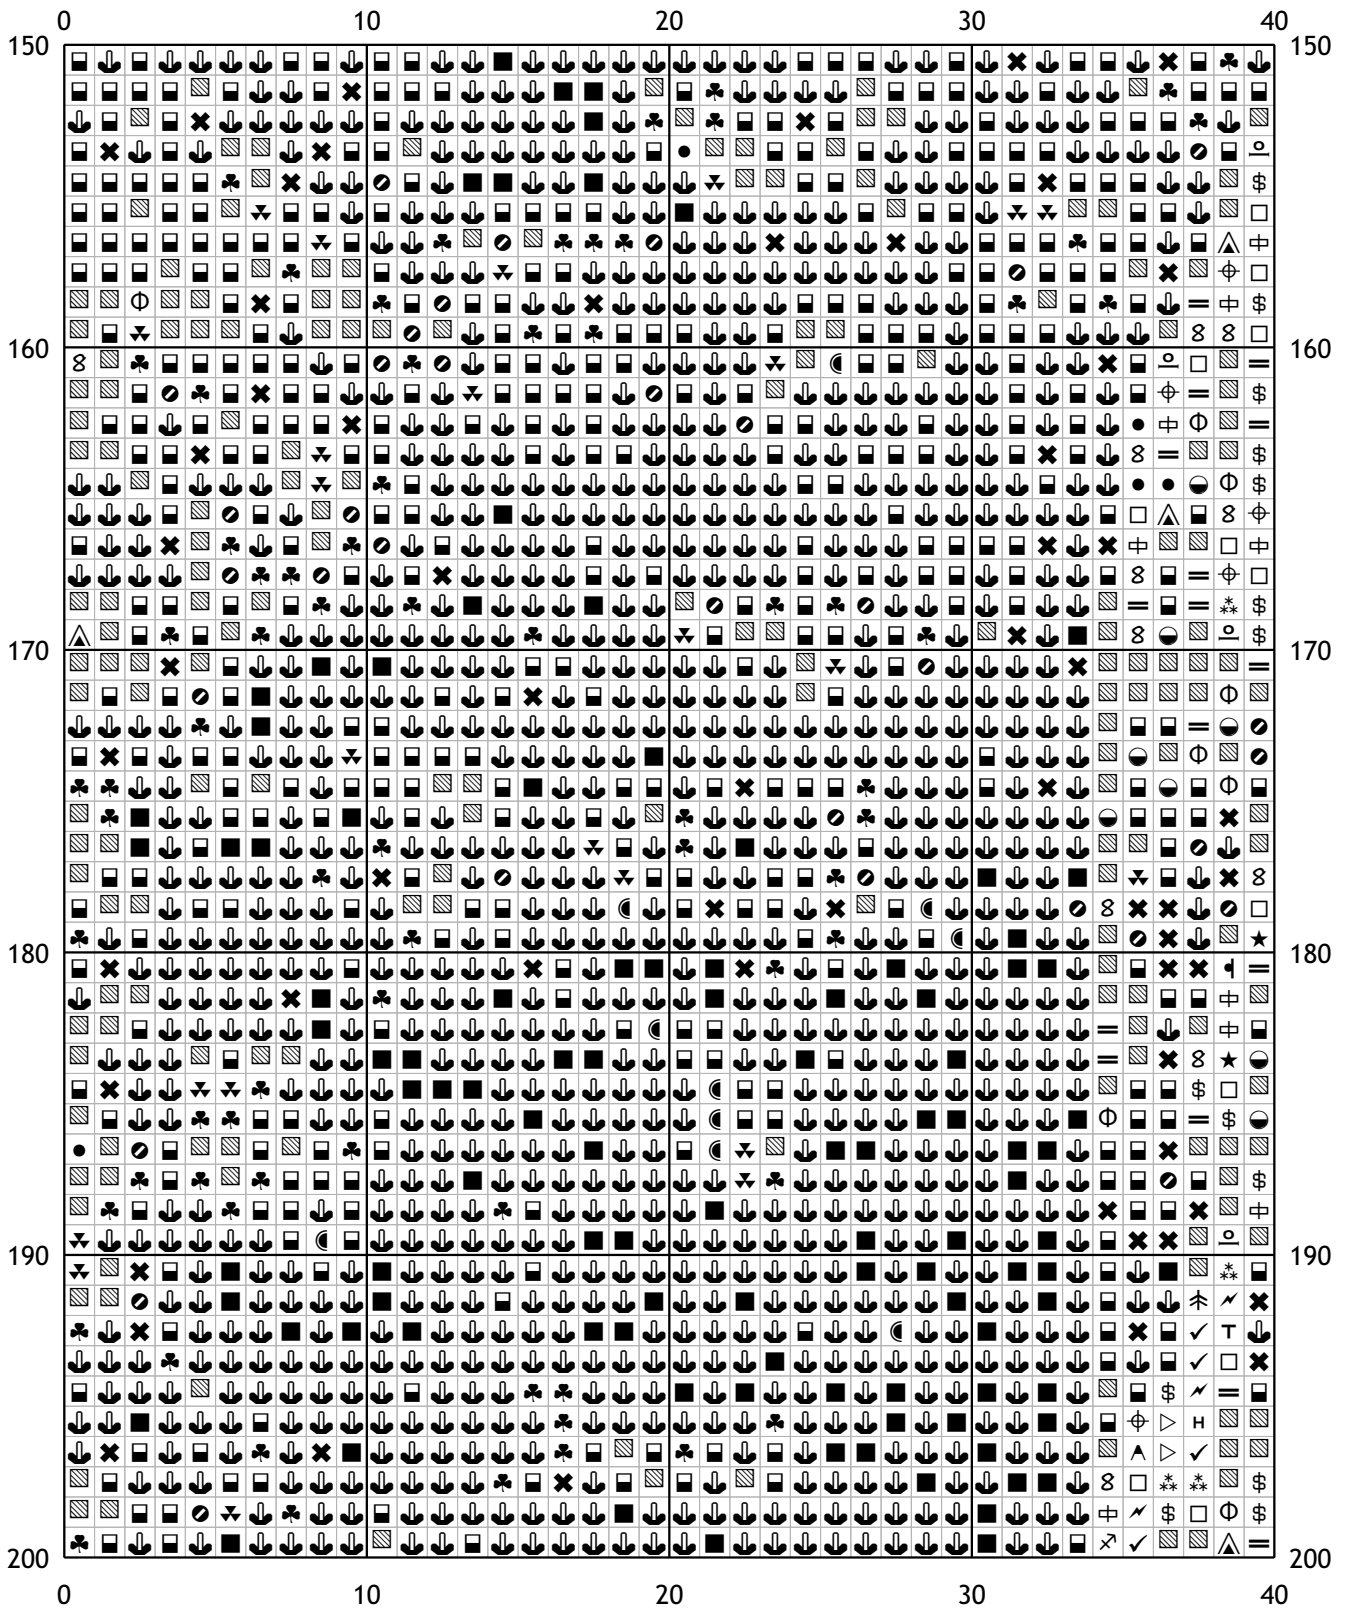

Схема для вышивания крестом

Каталог: igolki.net

Код схемы: nvskxxiadu

Название: дождь

Оттенков: 57

Размер: 250x250 стежков.

Разбивка схемы: 7x5 страниц

Версия процессора: 0.2.0

200	210	220	230	240
100	100	100	100	100
110	110	110	110	110
120	120	120	120	120
130	130	130	130	130
140	140	140	140	140
150	150	150	150	150

80	90	100	110	120
150				150
160				160
170				170
180				180
190				190
200				200
80	90	100	110	120