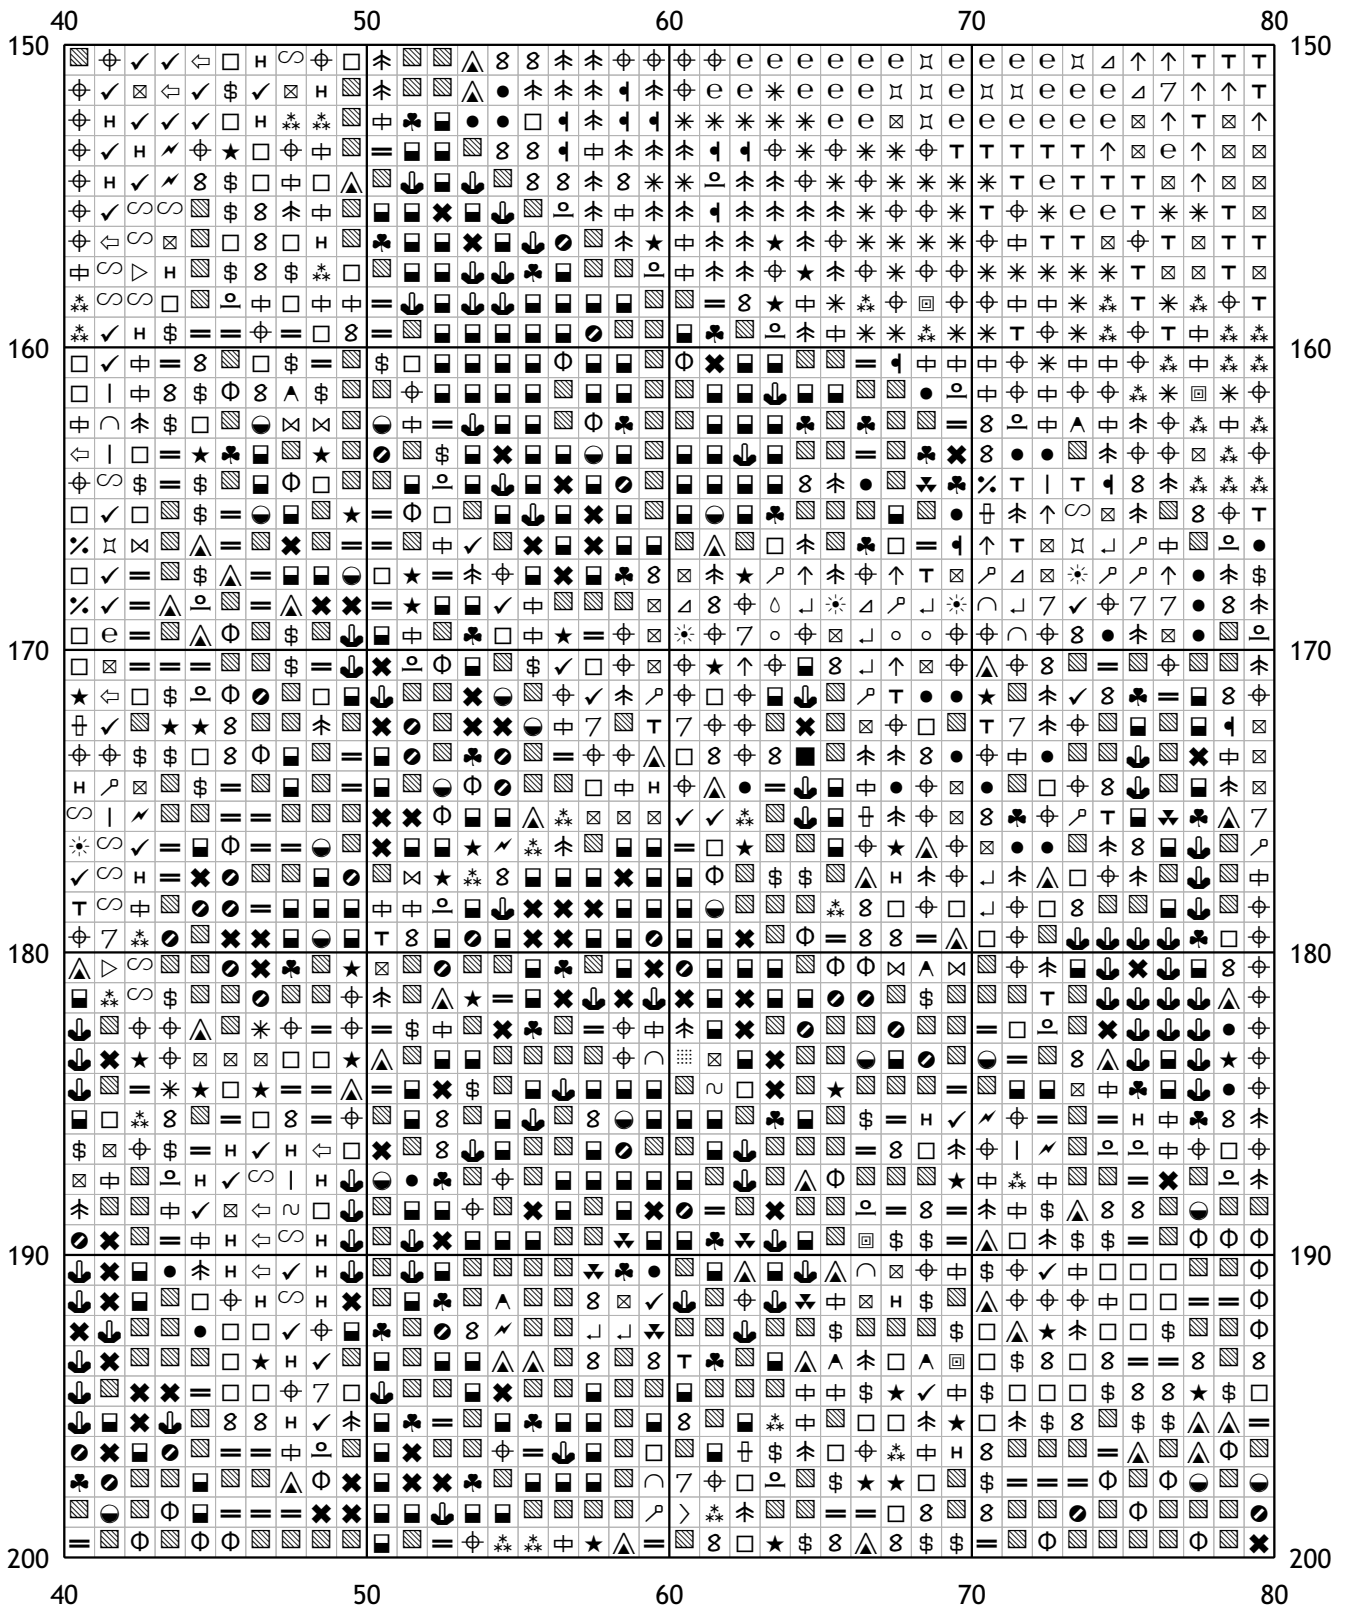

80	90	100	110	120
150				150
160				160
170				170
180				180
190				190
200				200
80	90	100	110	120