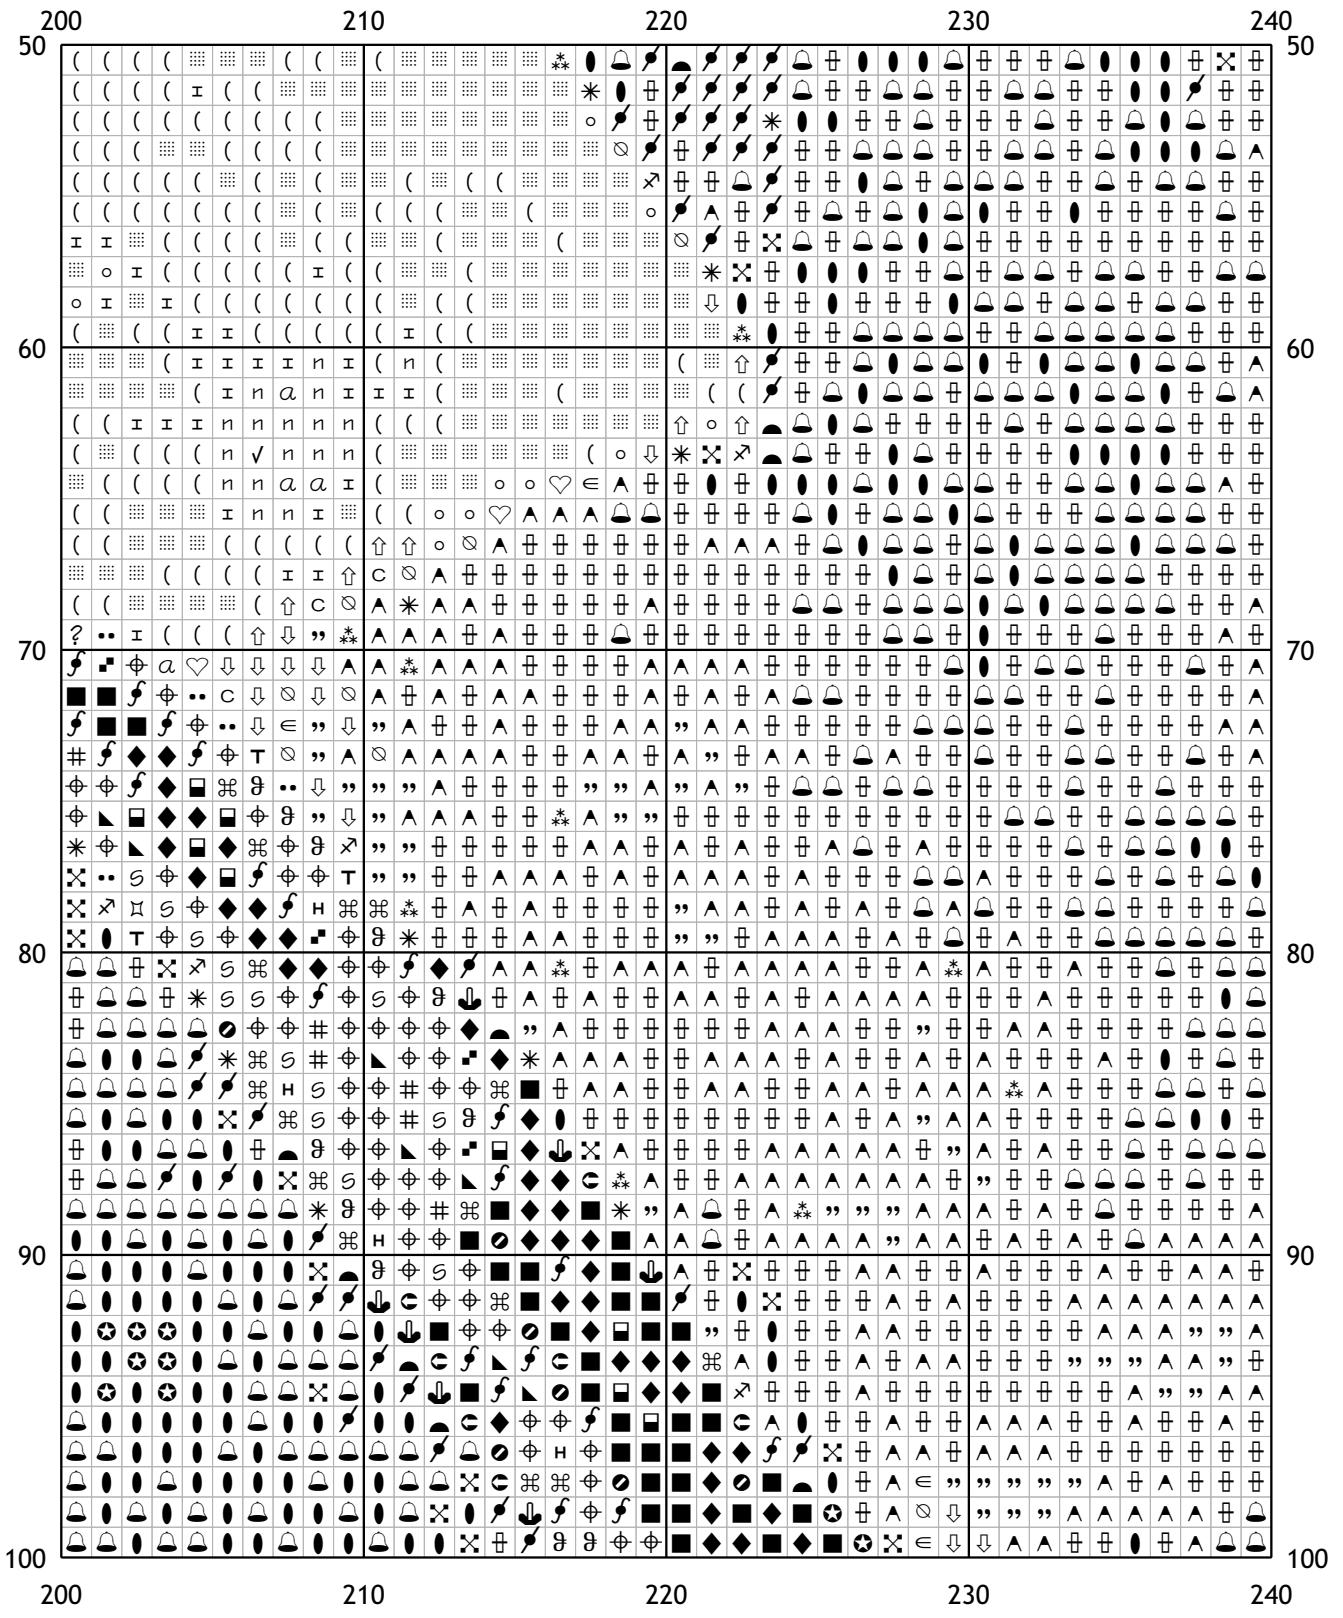

### Карта цветов (DMC)

 3362 - pine green dk (198)	 ↓ 312 - navy blue lt (116)	 ◆ 3346 - hunter green (419)
 ◻ 937 - avocado green md (97)	 ◌ 3011 - khaki green dk (114)	 ⊗ 825 - blue dk (253)
 ◌ 798 - delft blue dk (1564)	 ◐ 931 - antique blue md (75)	 ✎ 322 - baby blue dk (345)
 ◌ 646 - beaver gray dk (198)	 ♪ 988 - forest green md (951)	 ⊙ 3826 - golden brown (175)
 ◌ 3760 - wedgewood (5229)	 ▲ 581 - moss green (1061)	 ☿ 3347 - yellow green md (556)
 ◻ 703 - chartreuse (556)	 ♪ 522 - fern green (488)	 ◻ 976 - golden brown md (391)
 # 906 - parrot green md (1478)	 ✕ 826 - blue md (326)	 ⊕ 799 - delft blue md (8285)
 ⊙ 680 - old gold dk (196)	 ⊕ 436 - tan (93)	 ⊕ 3852 - straw vy dk (320)
 * 334 - baby blue md (361)	 ⊕ 470 - avocado green lt (1244)	 ✱ 3839 - lavender blue md (463)
 н 3364 - pine green (437)	 e 3820 - straw dk (690)	 ⊕ 729 - old gold md (833)
 ✎ 932 - antique blue lt (206)	 T 318 - steel gray lt (594)	 A 519 - sky blue (7323)
 ⊗ 704 - chartreuse br (1242)	 ⊕ 422 - hazel nut brown lt (198)	 ♪ 471 - avocado green vy lt (165)
 ∈ 813 - blue lt (382)	 ” 809 - delft blue (2915)	 •• 523 - fern green lt (637)
 ? 734 - olive green lt (172)	 ⊗ 3752 - antique blue vy lt (959)	 ◻ 648 - beaver gray lt (191)
 < 676 - old gold lt (450)	 √ 3782 - mocha brown lt (219)	 a 524 - fern green vy lt (308)
 ↓ 3325 - baby blue lt (2583)	 ↓ 415 - pearl gray (998)	 c 341 - blue violet lt (990)
 ↑ 168 - pewter gray vy lt (823)	 ♡ 827 - blue vy lt (1415)	 n 739 - tan vy lt (274)
 т 3033 - mocha brown vy lt (1773)	 o 3753 - antique blue ul lt (1699)	 ( 3072 - beaver gray vy lt (3342)
 ◻ 5130 - ecru (5130)		

	120	130	140	150	160	
0						0
10						10
20						20
30						30
40						40
50						50
	120	130	140	150	160	

	80	90	100	110	120	
100						
110						
120						
130						
140						
150						
	80	90	100	110	120	