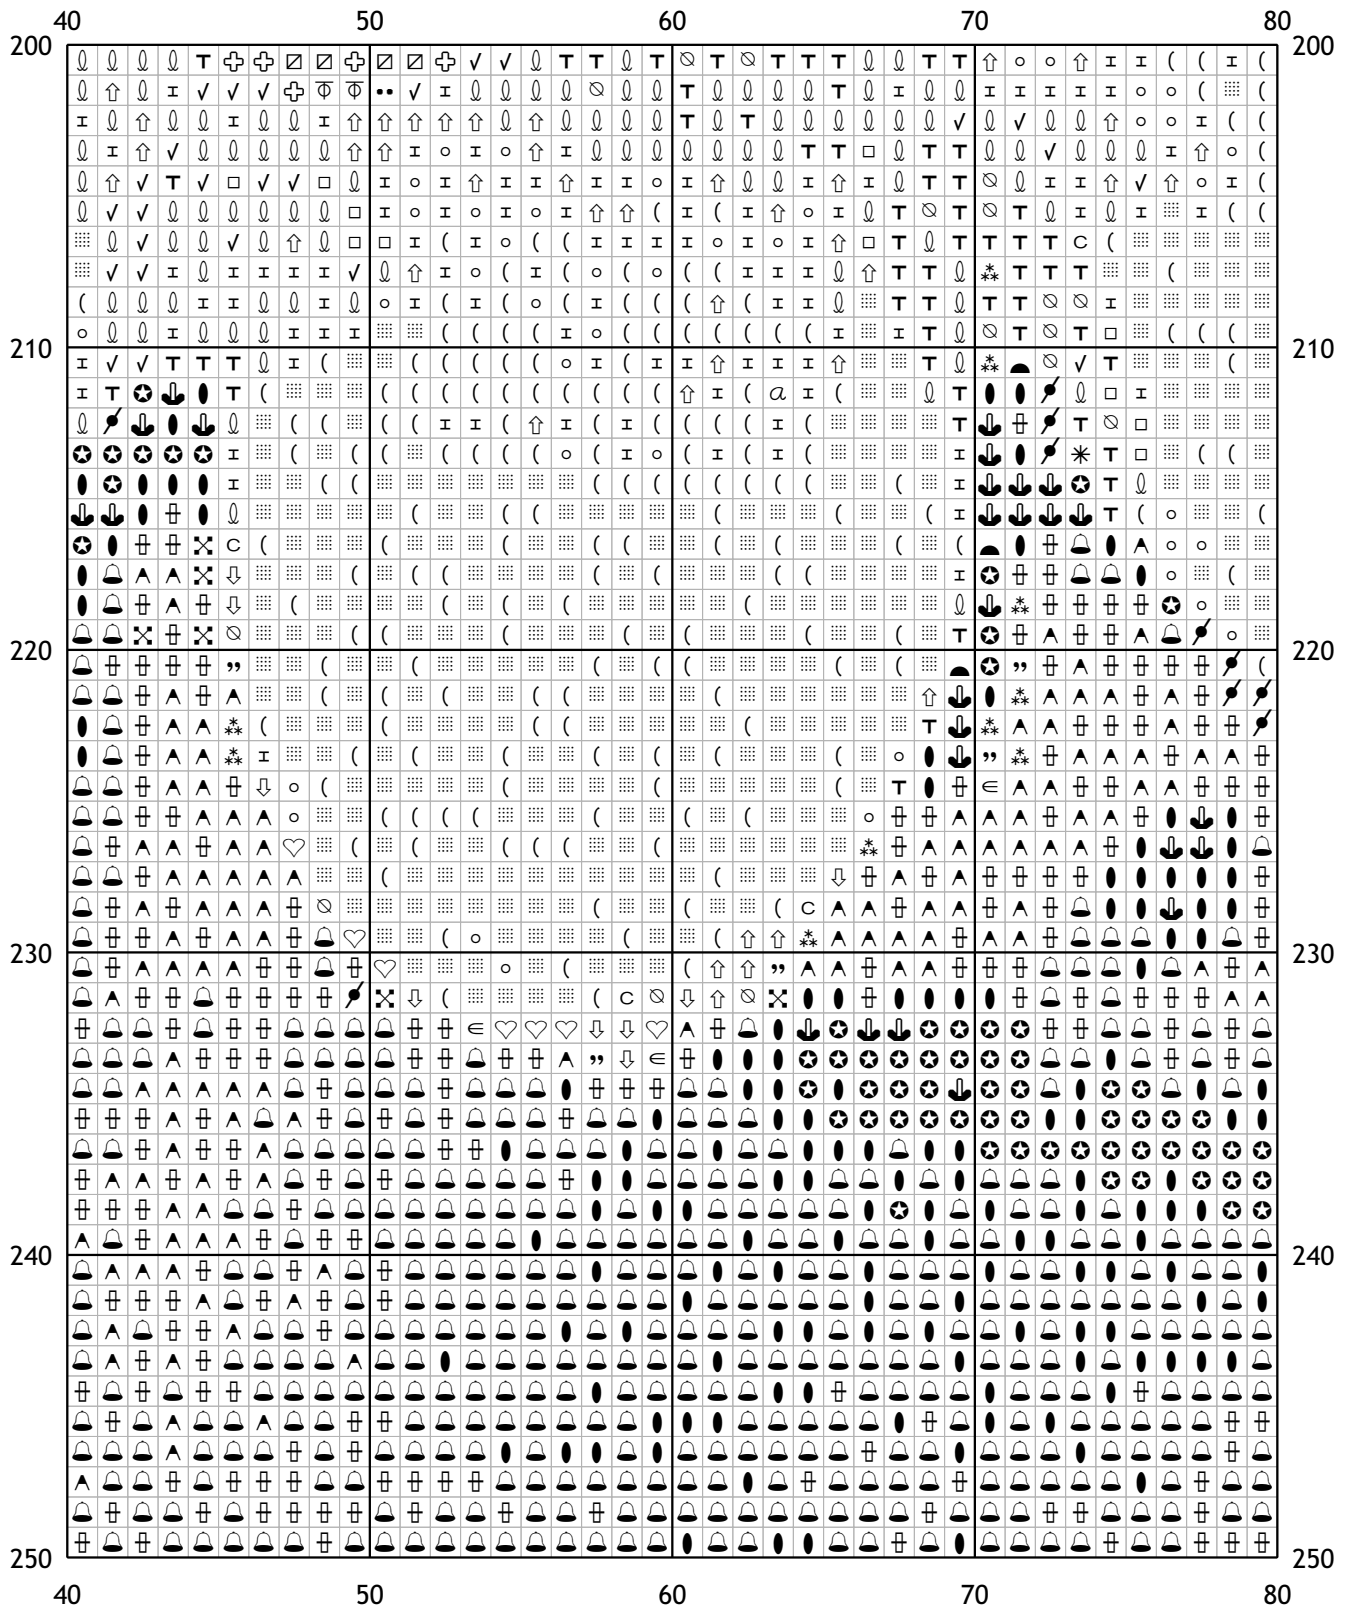

## Схема для вышивания крестом

Каталог: igolki.net

Код схемы: lvgevesaiw

Название: нарциссы

Оттенков: 55

Размер: 250x250 стежков.

Разбивка схемы: 7x5 страниц

Версия процессора: 0.2.0

	120	130	140	150	160	
0						0
10						10
20						20
30						30
40						40
50						50
	120	130	140	150	160	

	80	90	100	110	120	
100						
110						
120						
130						
140						
150						
	80	90	100	110	120	

40	50	60	70	80
150	150	150	150	150
160	160	160	160	160
170	170	170	170	170
180	180	180	180	180
190	190	190	190	190
200	200	200	200	200

	200	210	220	230	240	
150	# # # # #	?	..	..	..	..
160	# # # # #	..	..	..	..	..
170	# # # # #	..	..	..	..	..
180	# # # # #	..	..	..	..	..
190	# # # # #	..	..	..	..	..
200	# # # # #	..	..	..	..	..

120	130	140	150	160
200	210	220	230	240
250	260	270	280	290
120	130	140	150	160

160	170	180	190	200	
200					200
210					210
220					220
230					230
240					240
250					250
160	170	180	190	200	

200	200	210	220	230	240	240
210	210	220	230	240	240	250
220	230	240	240	250	250	250
230	240	240	250	250	250	250
240	240	250	250	250	250	250
250	250	250	250	250	250	250