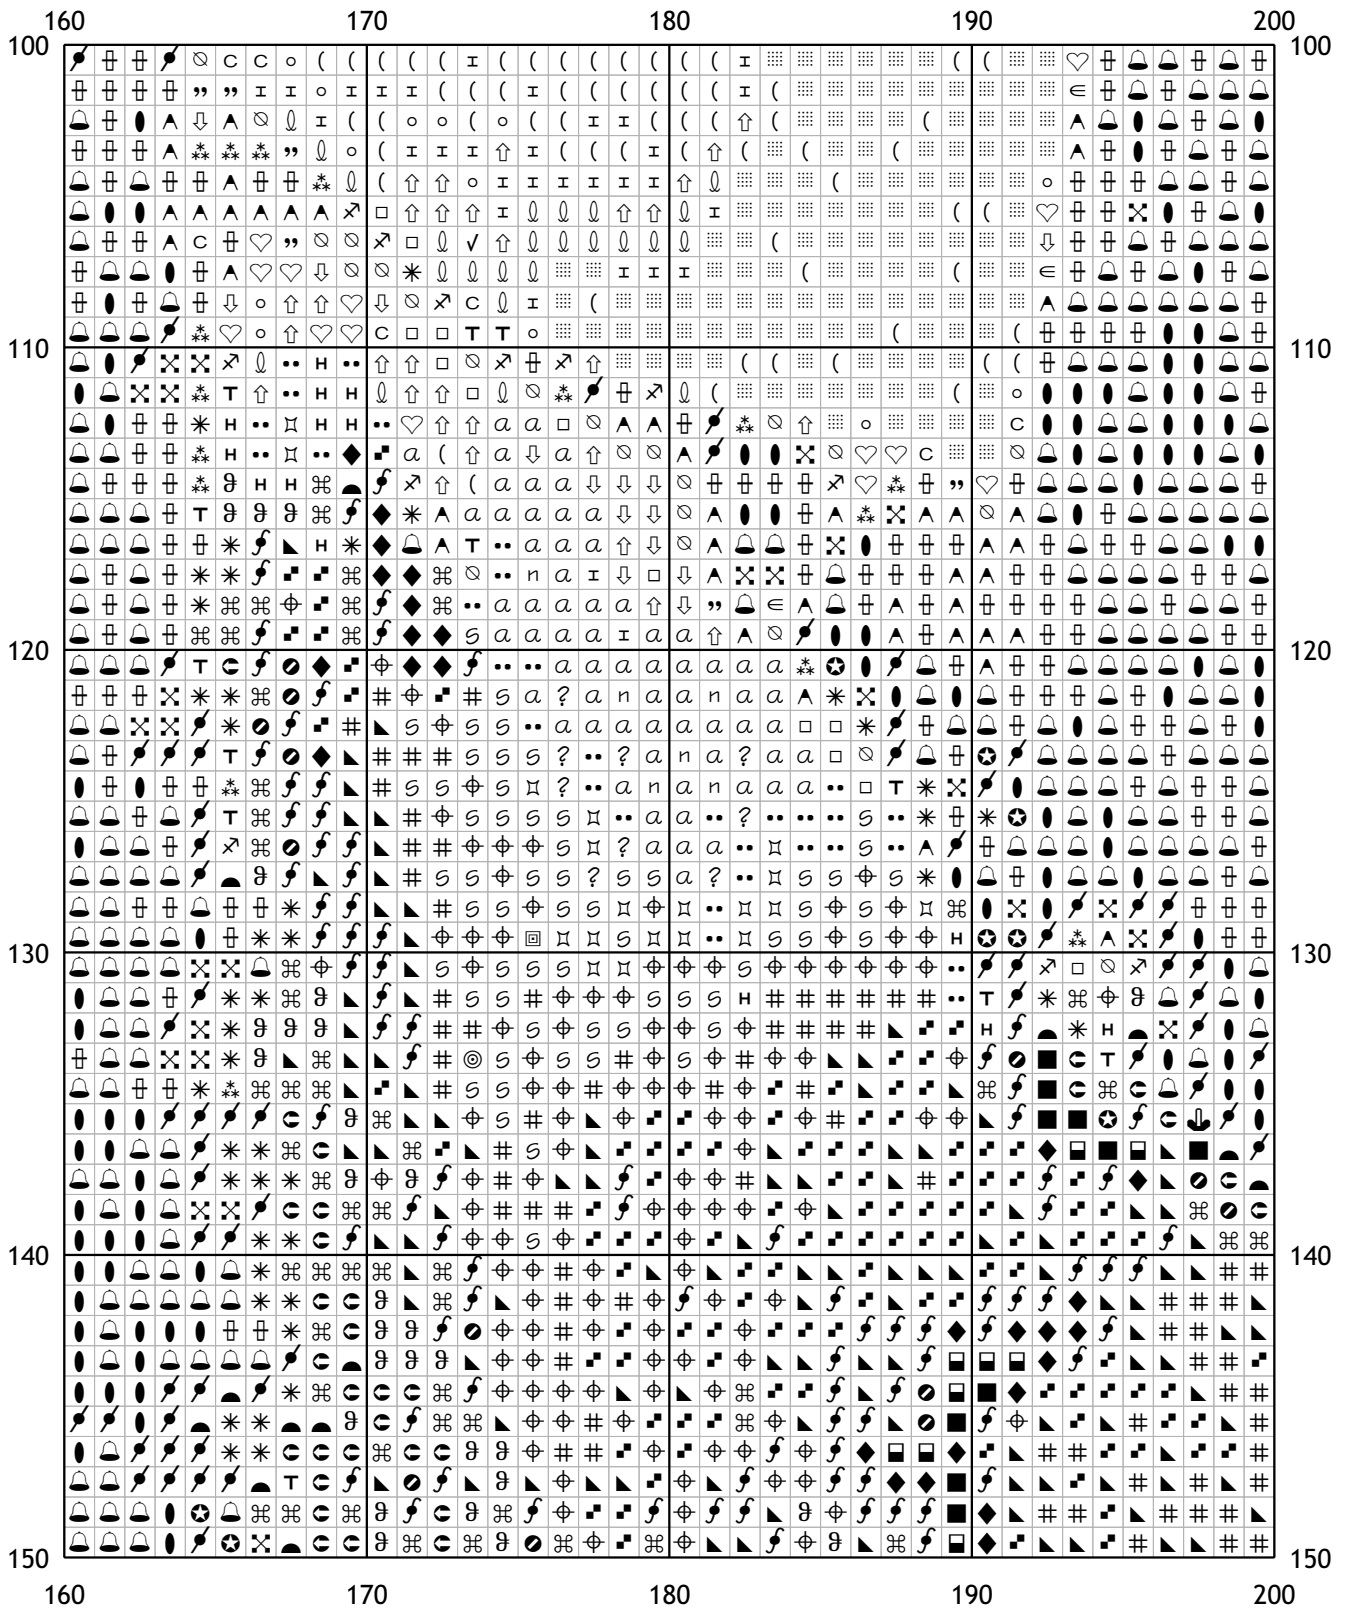

## Схема для вышивания крестом

Каталог: igolki.net

Код схемы: lvgevesaiw

Название: нарциссы

Оттенков: 55

Размер: 250x250 стежков.

Разбивка схемы: 7x5 страниц

Версия процессора: 0.2.0

	120	130	140	150	160	
0						0
10						10
20						20
30						30
40						40
50						50
	120	130	140	150	160	

	80	90	100	110	120	
100						
110						
120						
130						
140						
150						
	80	90	100	110	120	