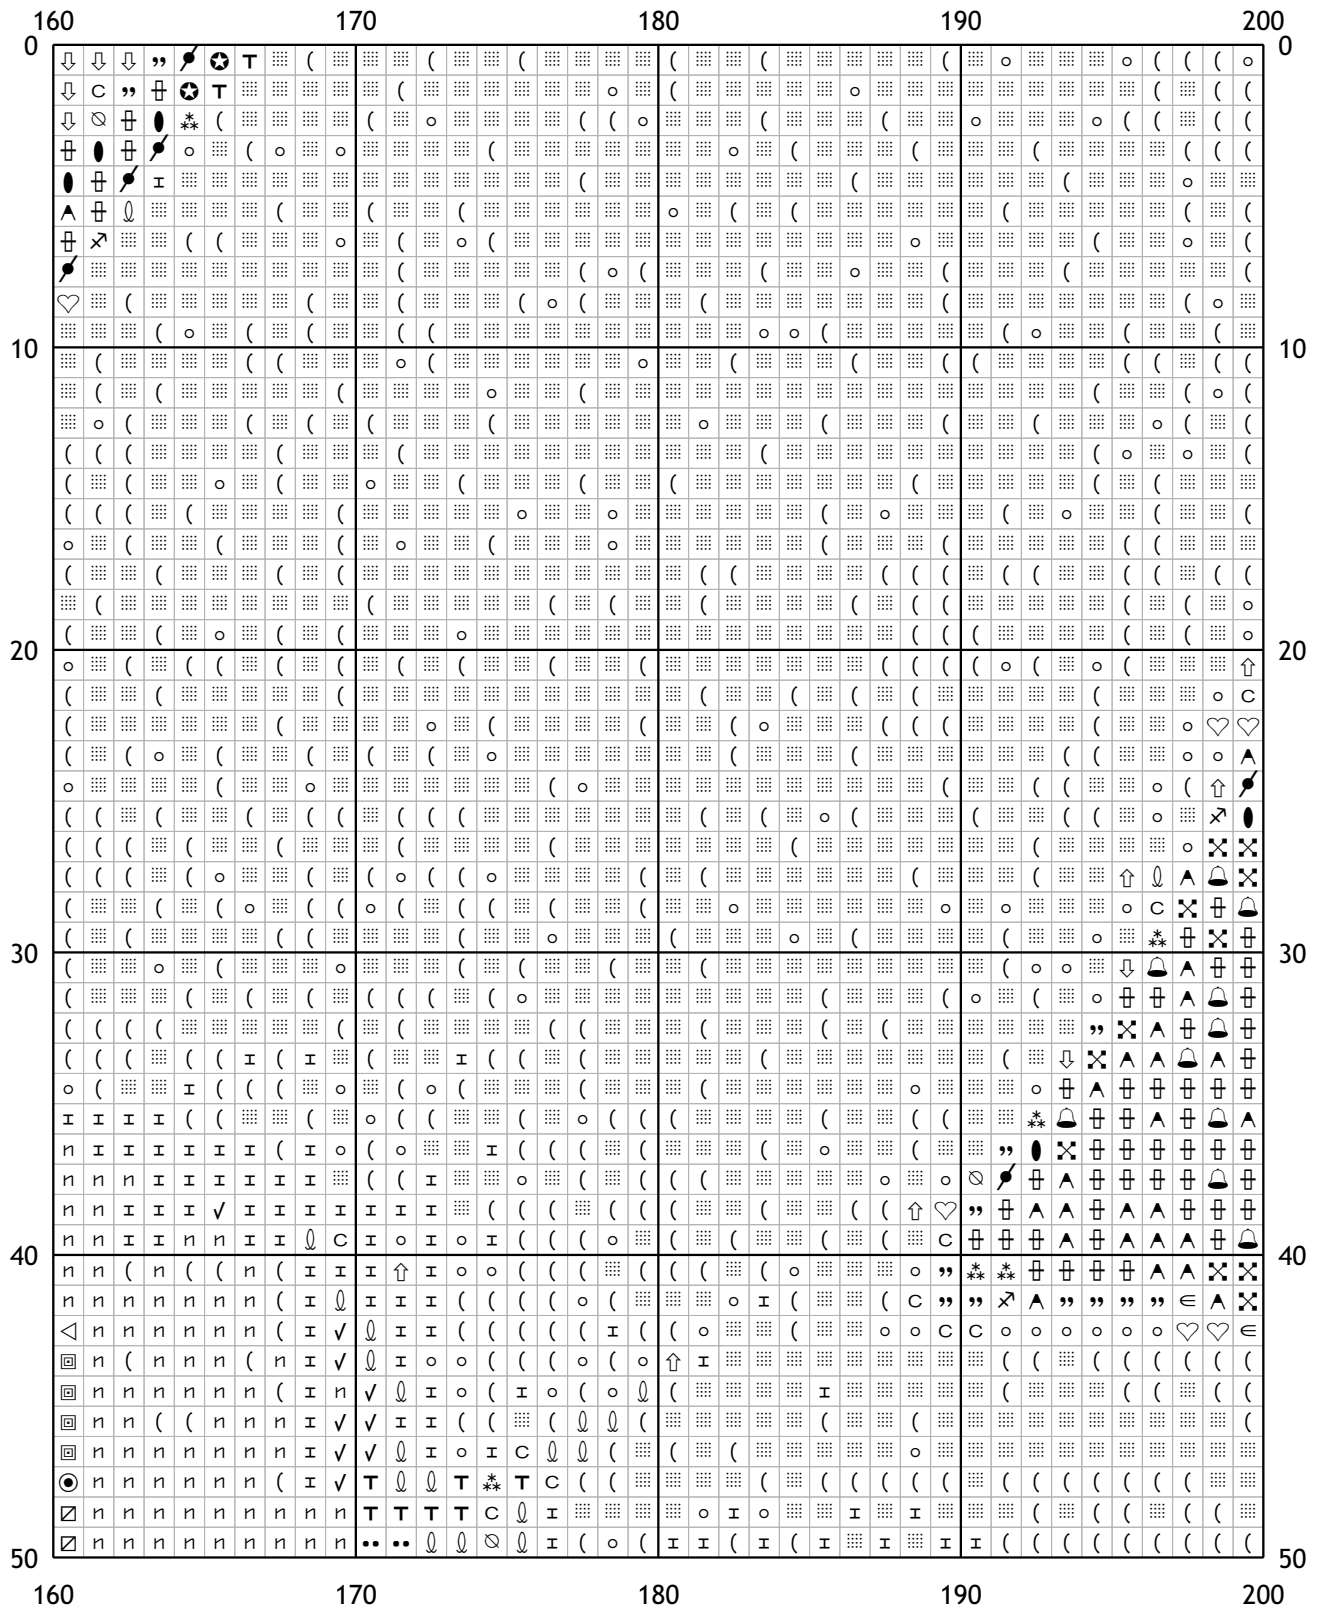

120	130	140	150	160	
0						0
10						10
20						20
30						30
40						40
50						50
	120	130	140	150	160