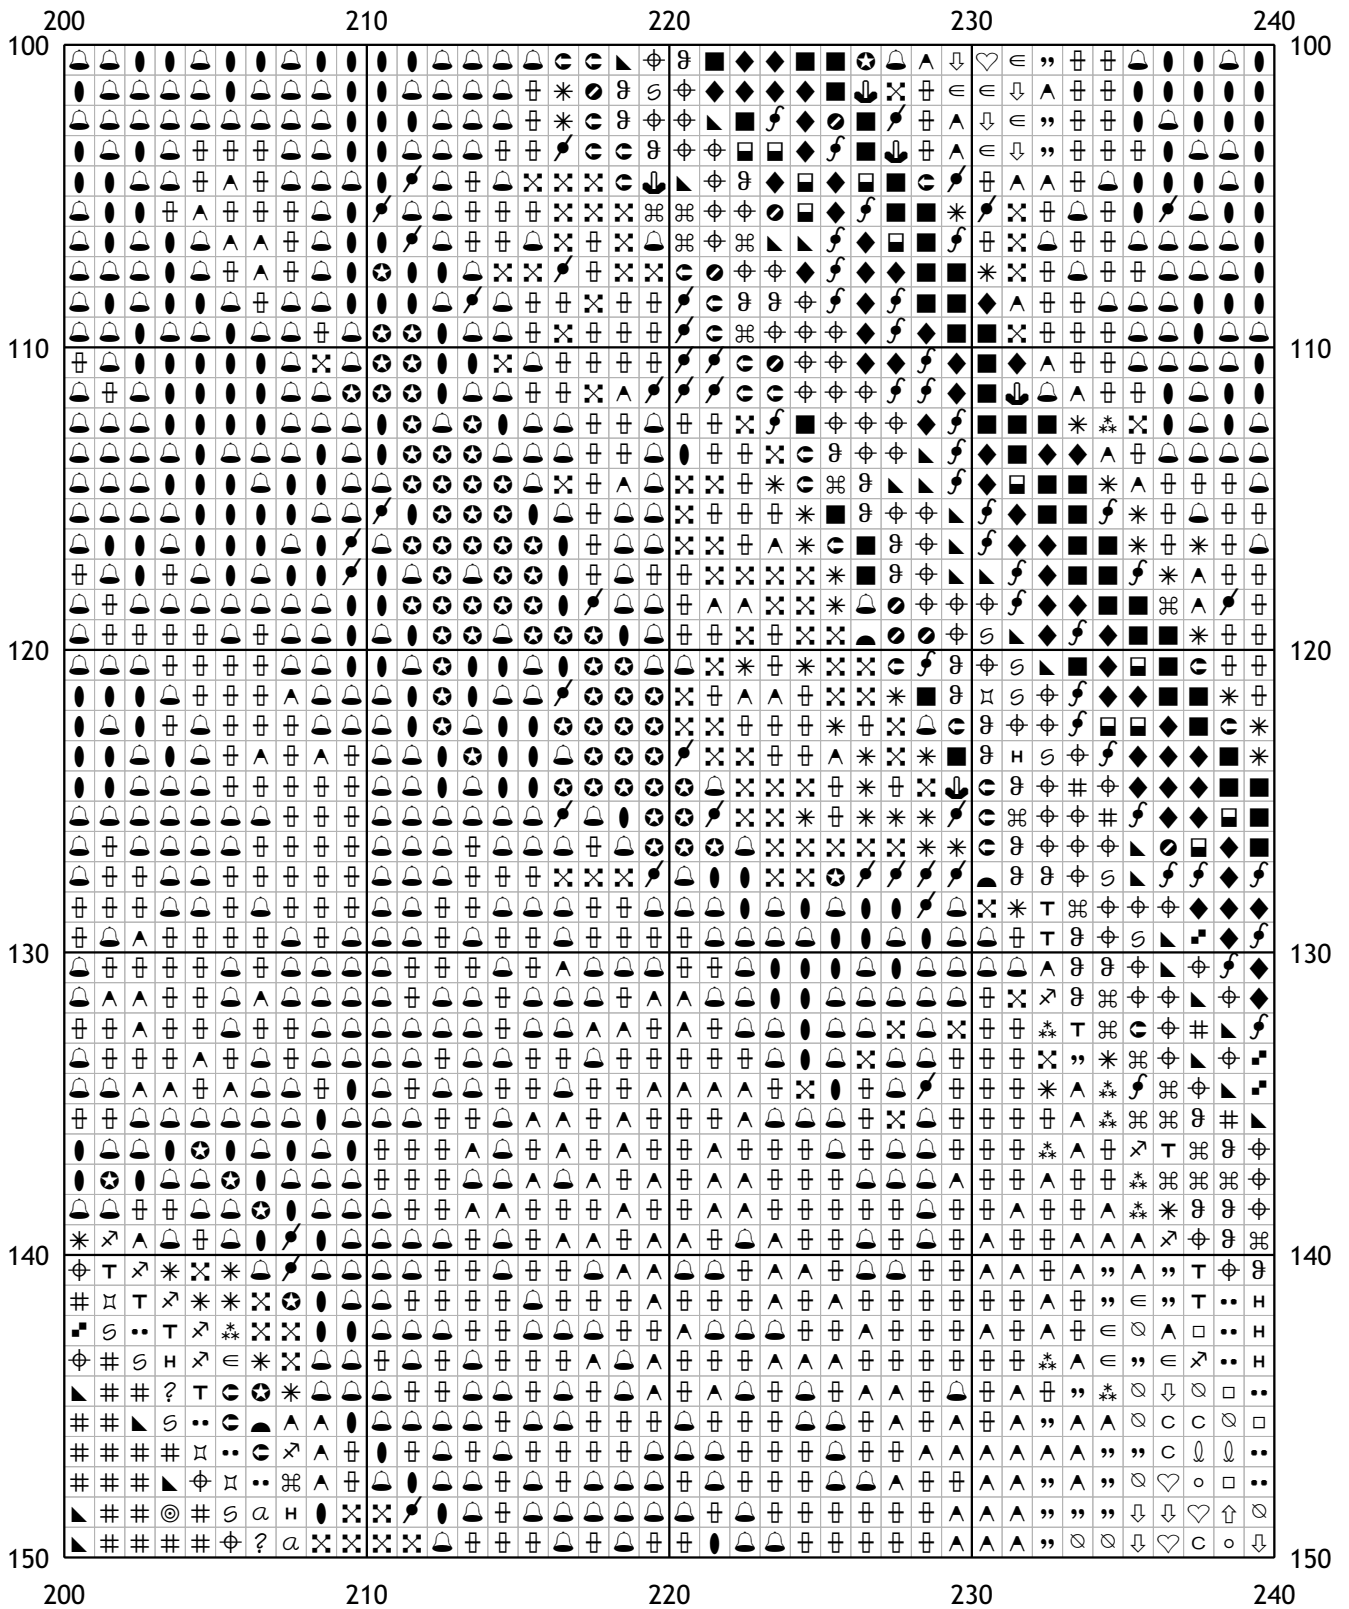

### Карта цветов (DMC)

 3362 - pine green dk (198)	 ↓ 312 - navy blue lt (116)	 ◆ 3346 - hunter green (419)
 ◻ 937 - avocado green md (97)	 ◌ 3011 - khaki green dk (114)	 ⊗ 825 - blue dk (253)
 ◌ 798 - delft blue dk (1564)	 ◐ 931 - antique blue md (75)	 ✎ 322 - baby blue dk (345)
 ◌ 646 - beaver gray dk (198)	 ♪ 988 - forest green md (951)	 ⊙ 3826 - golden brown (175)
 ◌ 3760 - wedgewood (5229)	 ▲ 581 - moss green (1061)	 ☿ 3347 - yellow green md (556)
 ◻ 703 - chartreuse (556)	 ♪ 522 - fern green (488)	 ◻ 976 - golden brown md (391)
 # 906 - parrot green md (1478)	 ✕ 826 - blue md (326)	 ⊕ 799 - delft blue md (8285)
 ⊙ 680 - old gold dk (196)	 ⊕ 436 - tan (93)	 ⊕ 3852 - straw vy dk (320)
 * 334 - baby blue md (361)	 ⊕ 470 - avocado green lt (1244)	 ✱ 3839 - lavender blue md (463)
 н 3364 - pine green (437)	 e 3820 - straw dk (690)	 ⊕ 729 - old gold md (833)
 ✎ 932 - antique blue lt (206)	 T 318 - steel gray lt (594)	 A 519 - sky blue (7323)
 ⊗ 704 - chartreuse br (1242)	 ⊕ 422 - hazel nut brown lt (198)	 ♪ 471 - avocado green vy lt (165)
 ∈ 813 - blue lt (382)	 ” 809 - delft blue (2915)	 •• 523 - fern green lt (637)
 ? 734 - olive green lt (172)	 ⊗ 3752 - antique blue vy lt (959)	 ◻ 648 - beaver gray lt (191)
 < 676 - old gold lt (450)	 √ 3782 - mocha brown lt (219)	 a 524 - fern green vy lt (308)
 ↓ 3325 - baby blue lt (2583)	 ↓ 415 - pearl gray (998)	 c 341 - blue violet lt (990)
 ↑ 168 - pewter gray vy lt (823)	 ♡ 827 - blue vy lt (1415)	 n 739 - tan vy lt (274)
 т 3033 - mocha brown vy lt (1773)	 o 3753 - antique blue ul lt (1699)	 ( 3072 - beaver gray vy lt (3342)
 ◻ 5130 - ecru (5130)		

	120	130	140	150	160	
0						0
10						10
20						20
30						30
40						40
50						50
	120	130	140	150	160	

	80	90	100	110	120	
100						
110						
120						
130						
140						
150						
	80	90	100	110	120	