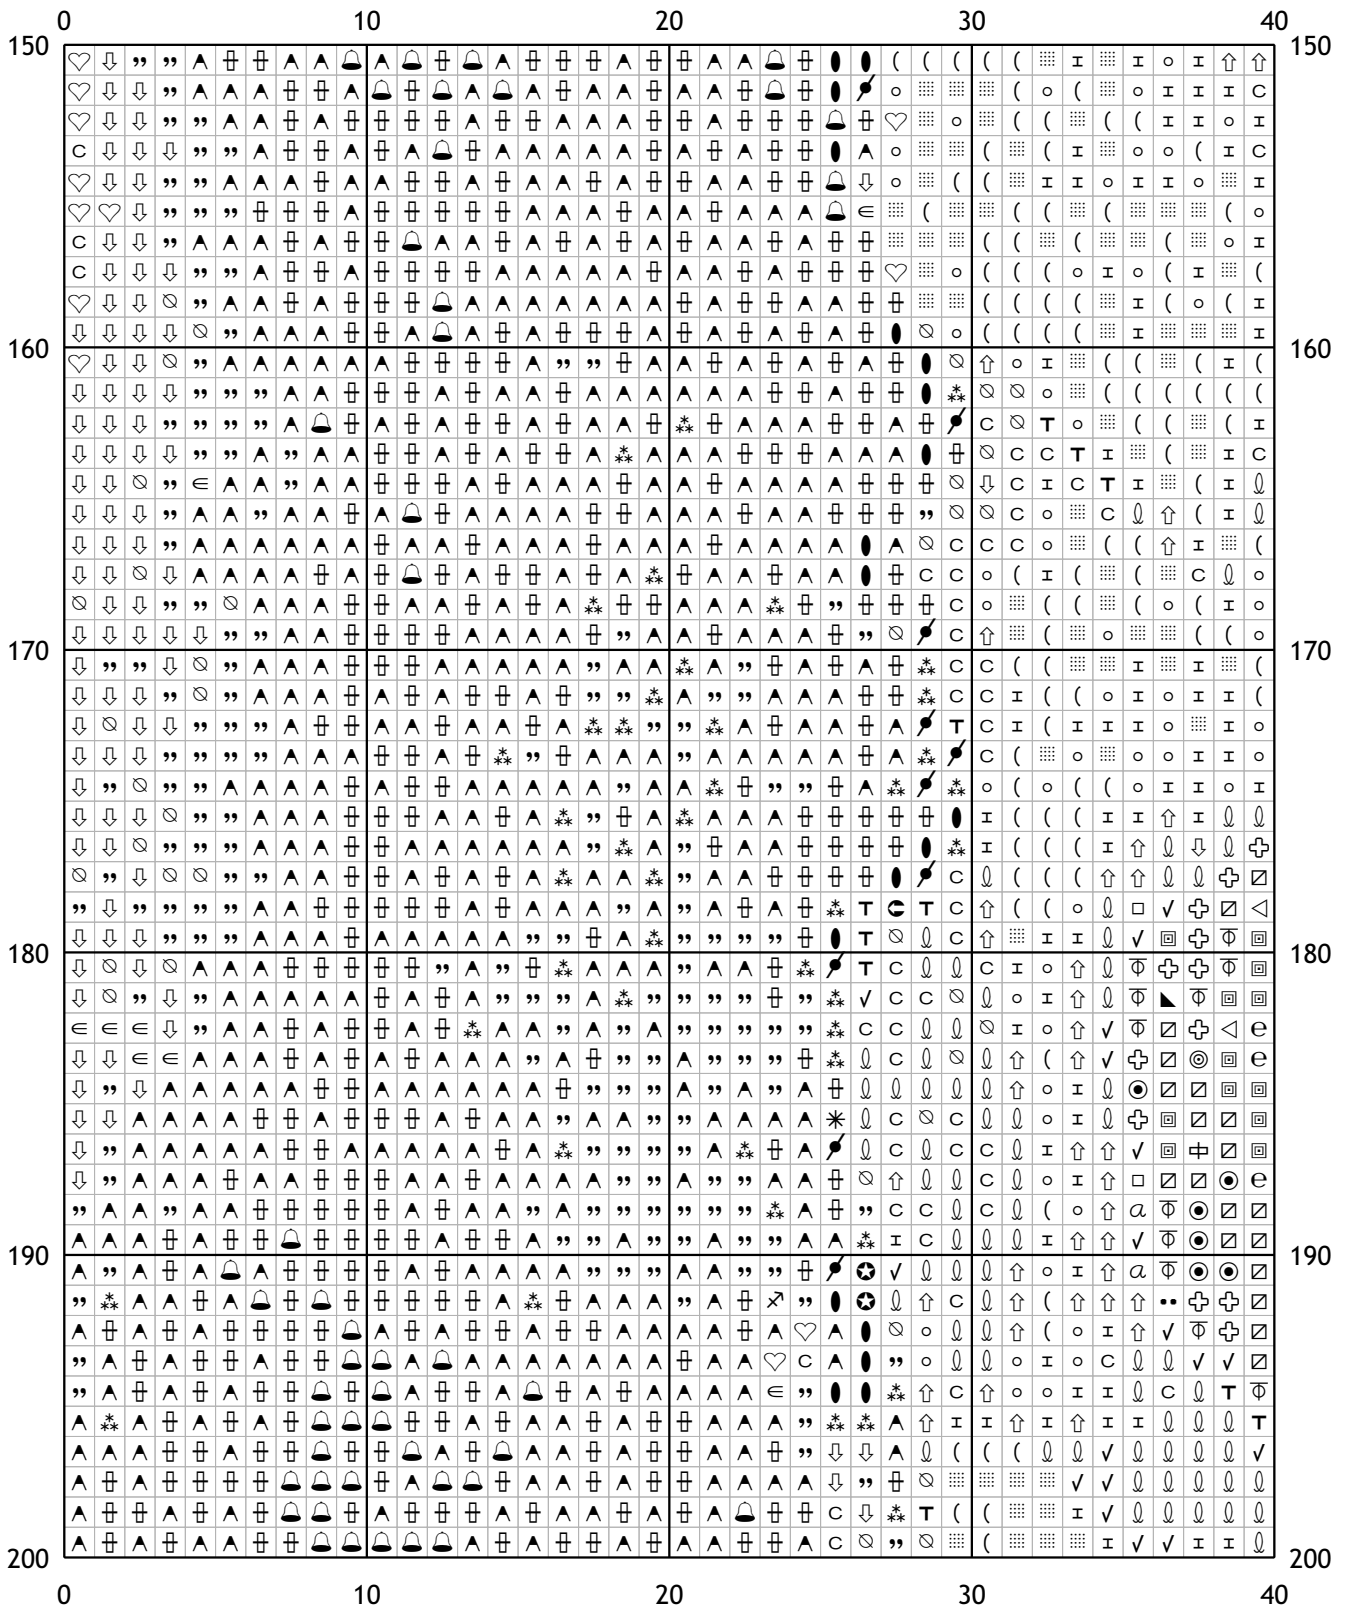

## Схема для вышивания крестом

Каталог: igolki.net

Код схемы: lvgevesaiw

Название: нарциссы

Оттенков: 55

Размер: 250x250 стежков.

Разбивка схемы: 7x5 страниц

Версия процессора: 0.2.0

	120	130	140	150	160	
0						0
10						10
20						20
30						30
40						40
50						50
	120	130	140	150	160	

	80	90	100	110	120	
100						
110						
120						
130						
140						
150						
	80	90	100	110	120	