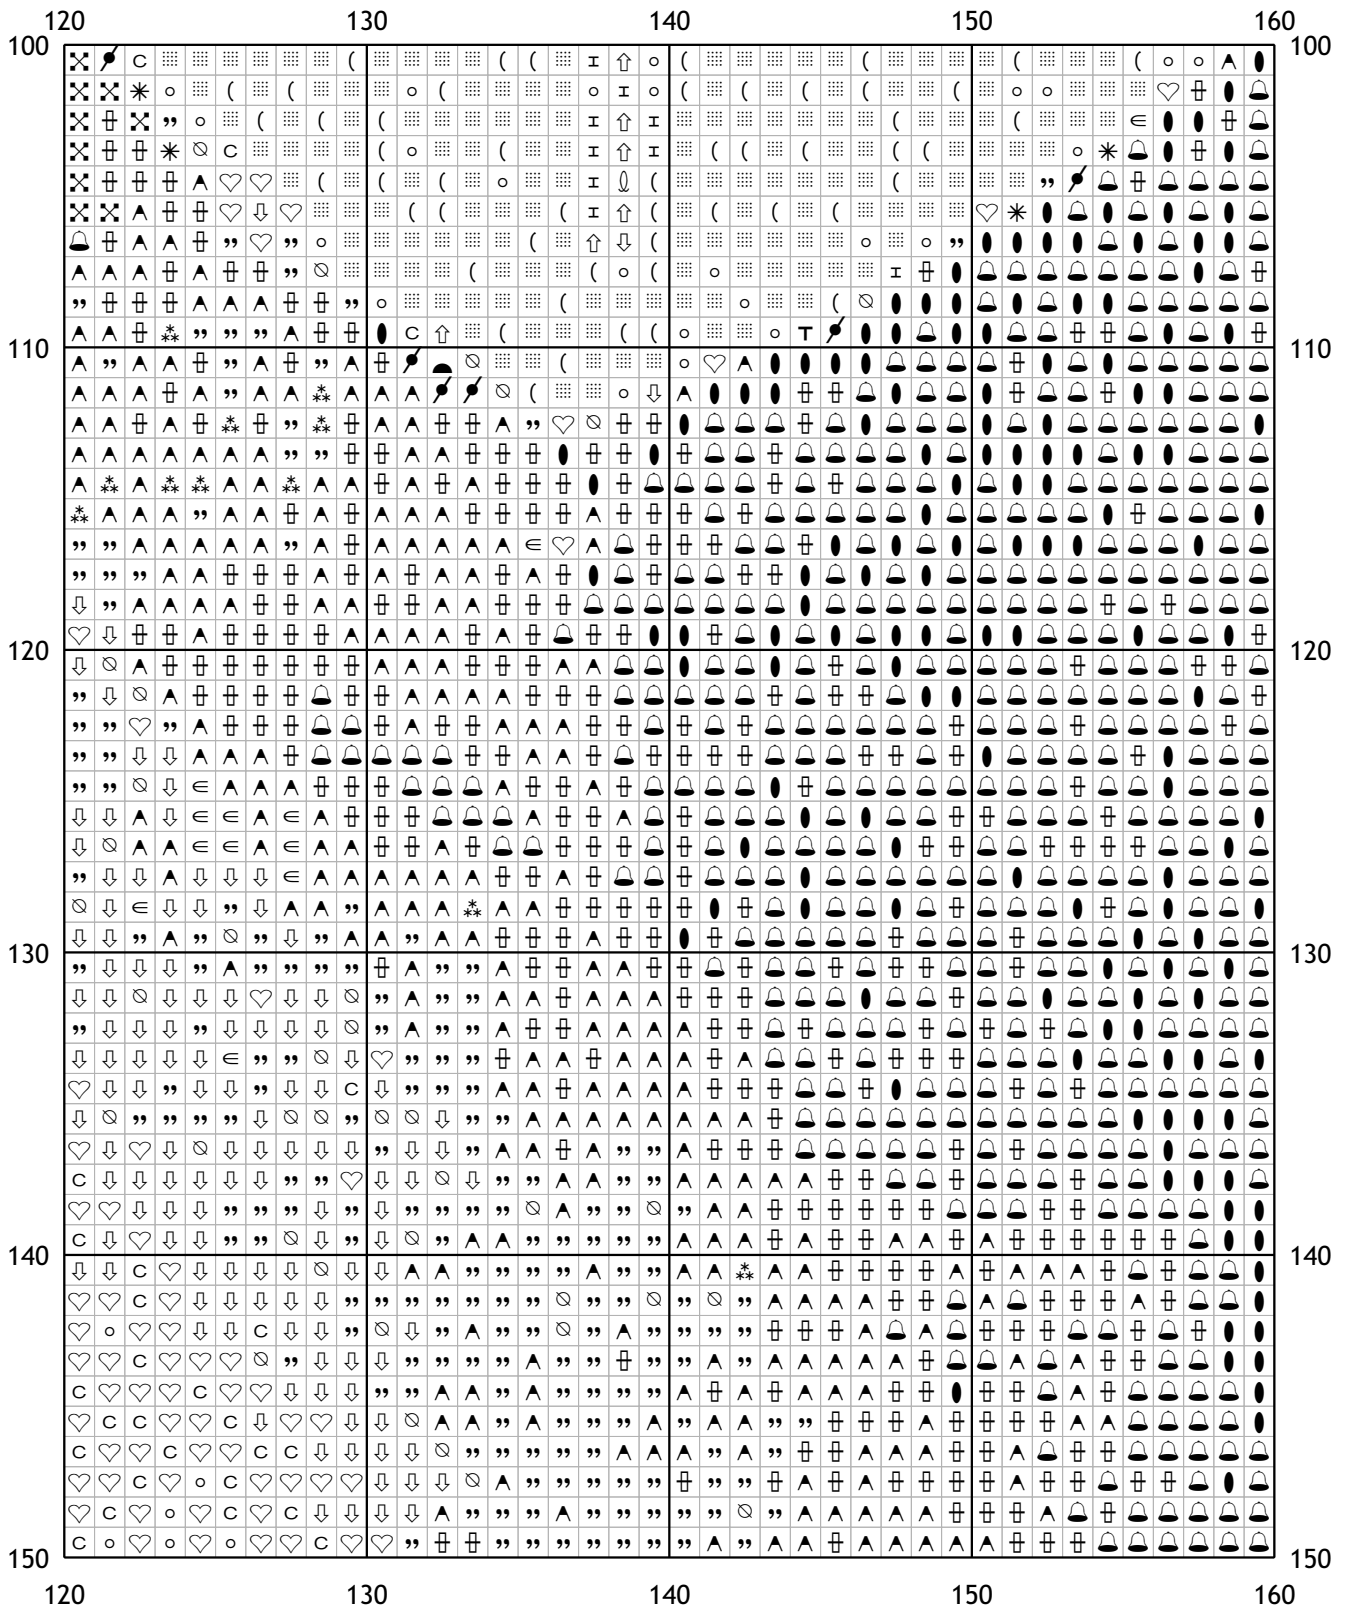

## Схема для вышивания крестом

Каталог: igolki.net

Код схемы: lvgevesaiw

Название: нарциссы

Оттенков: 55

Размер: 250x250 стежков.

Разбивка схемы: 7x5 страниц

Версия процессора: 0.2.0

	120	130	140	150	160	
0						0
10						10
20						20
30						30
40						40
50						50
	120	130	140	150	160	

	80	90	100	110	120	
100						
110						
120						
130						
140						
150						
	80	90	100	110	120	