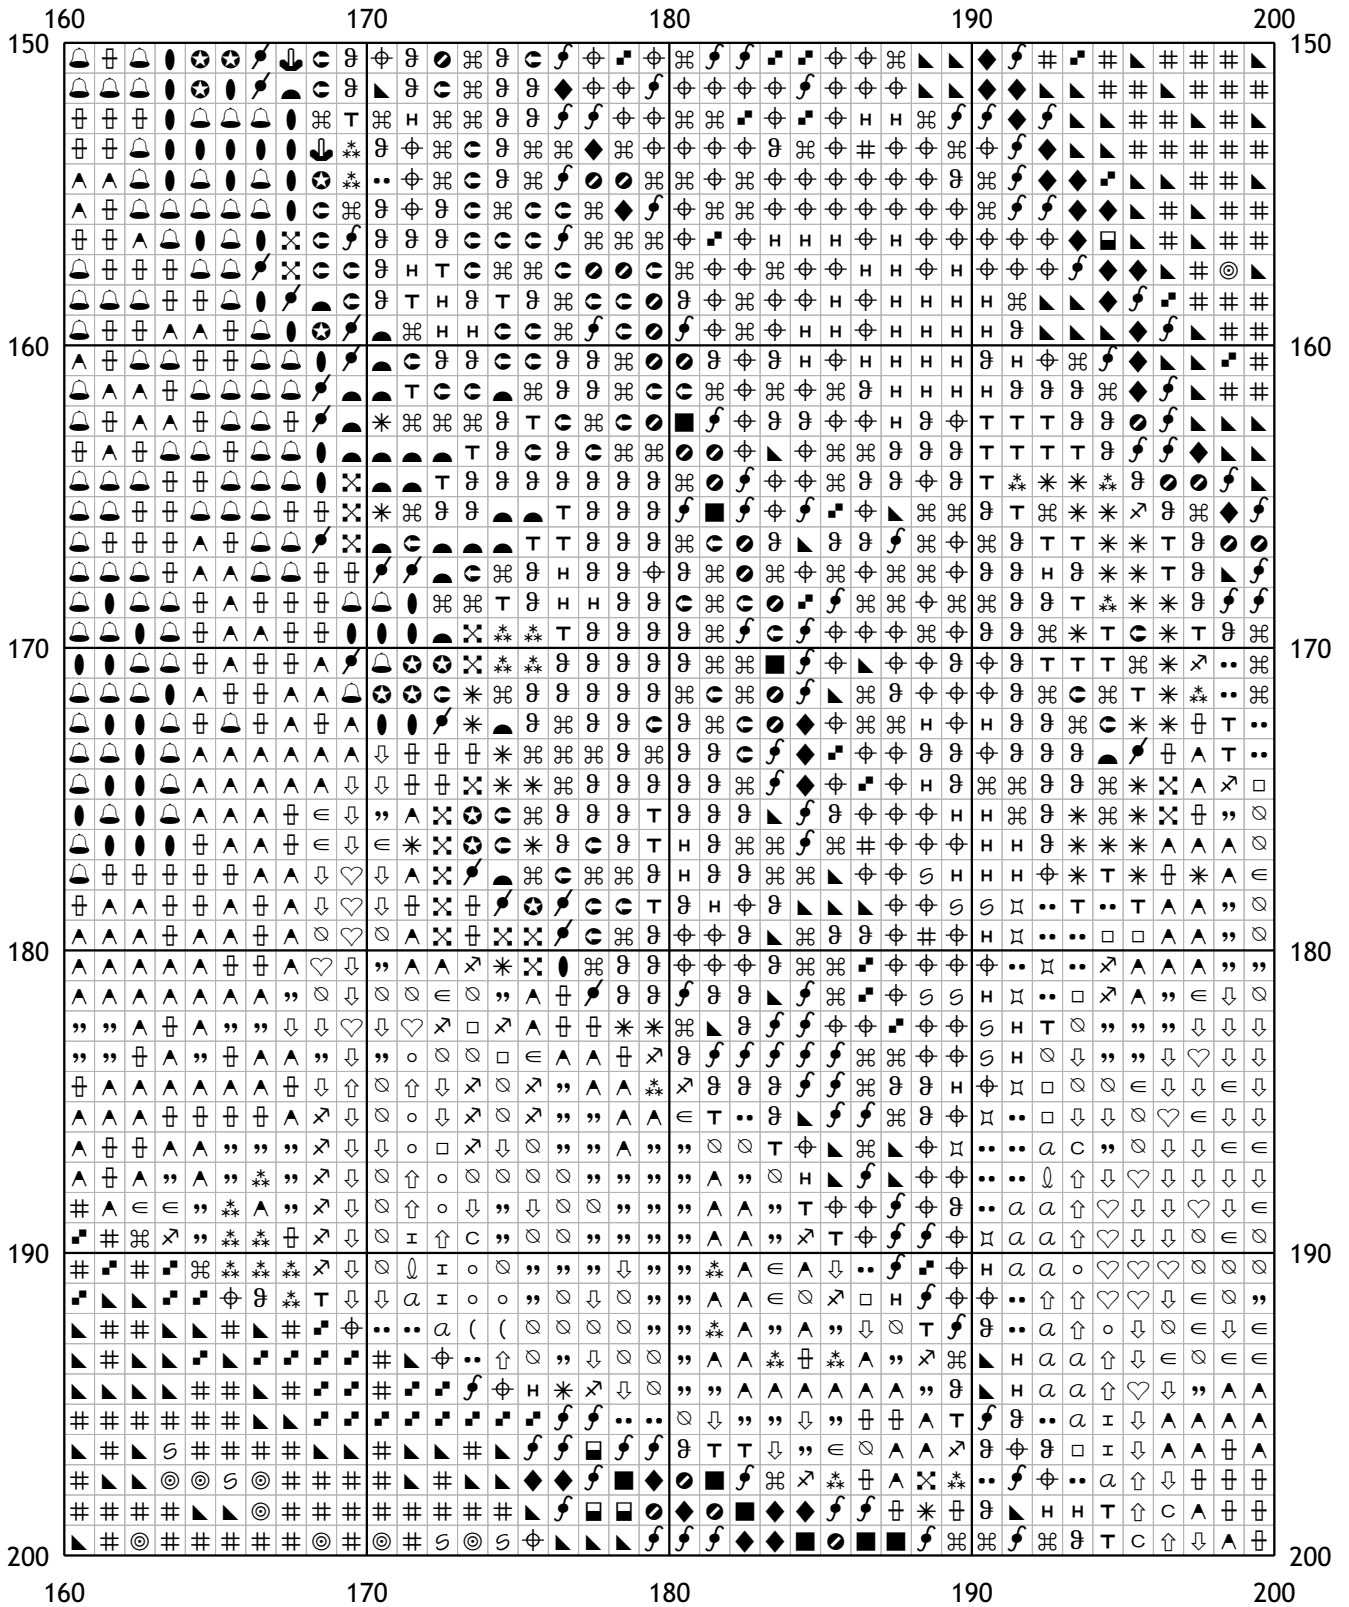

200	210	220	230	240	
150	# # # # #	?	..	..	..	..
160	# # # # #	..	..	..	..	..
170	# # # # #	..	..	..	..	..
180	# # # # #	..	..	..	..	..
190	# # # # #	..	..	..	..	..
200	# # # # #	..	..	..	..	..