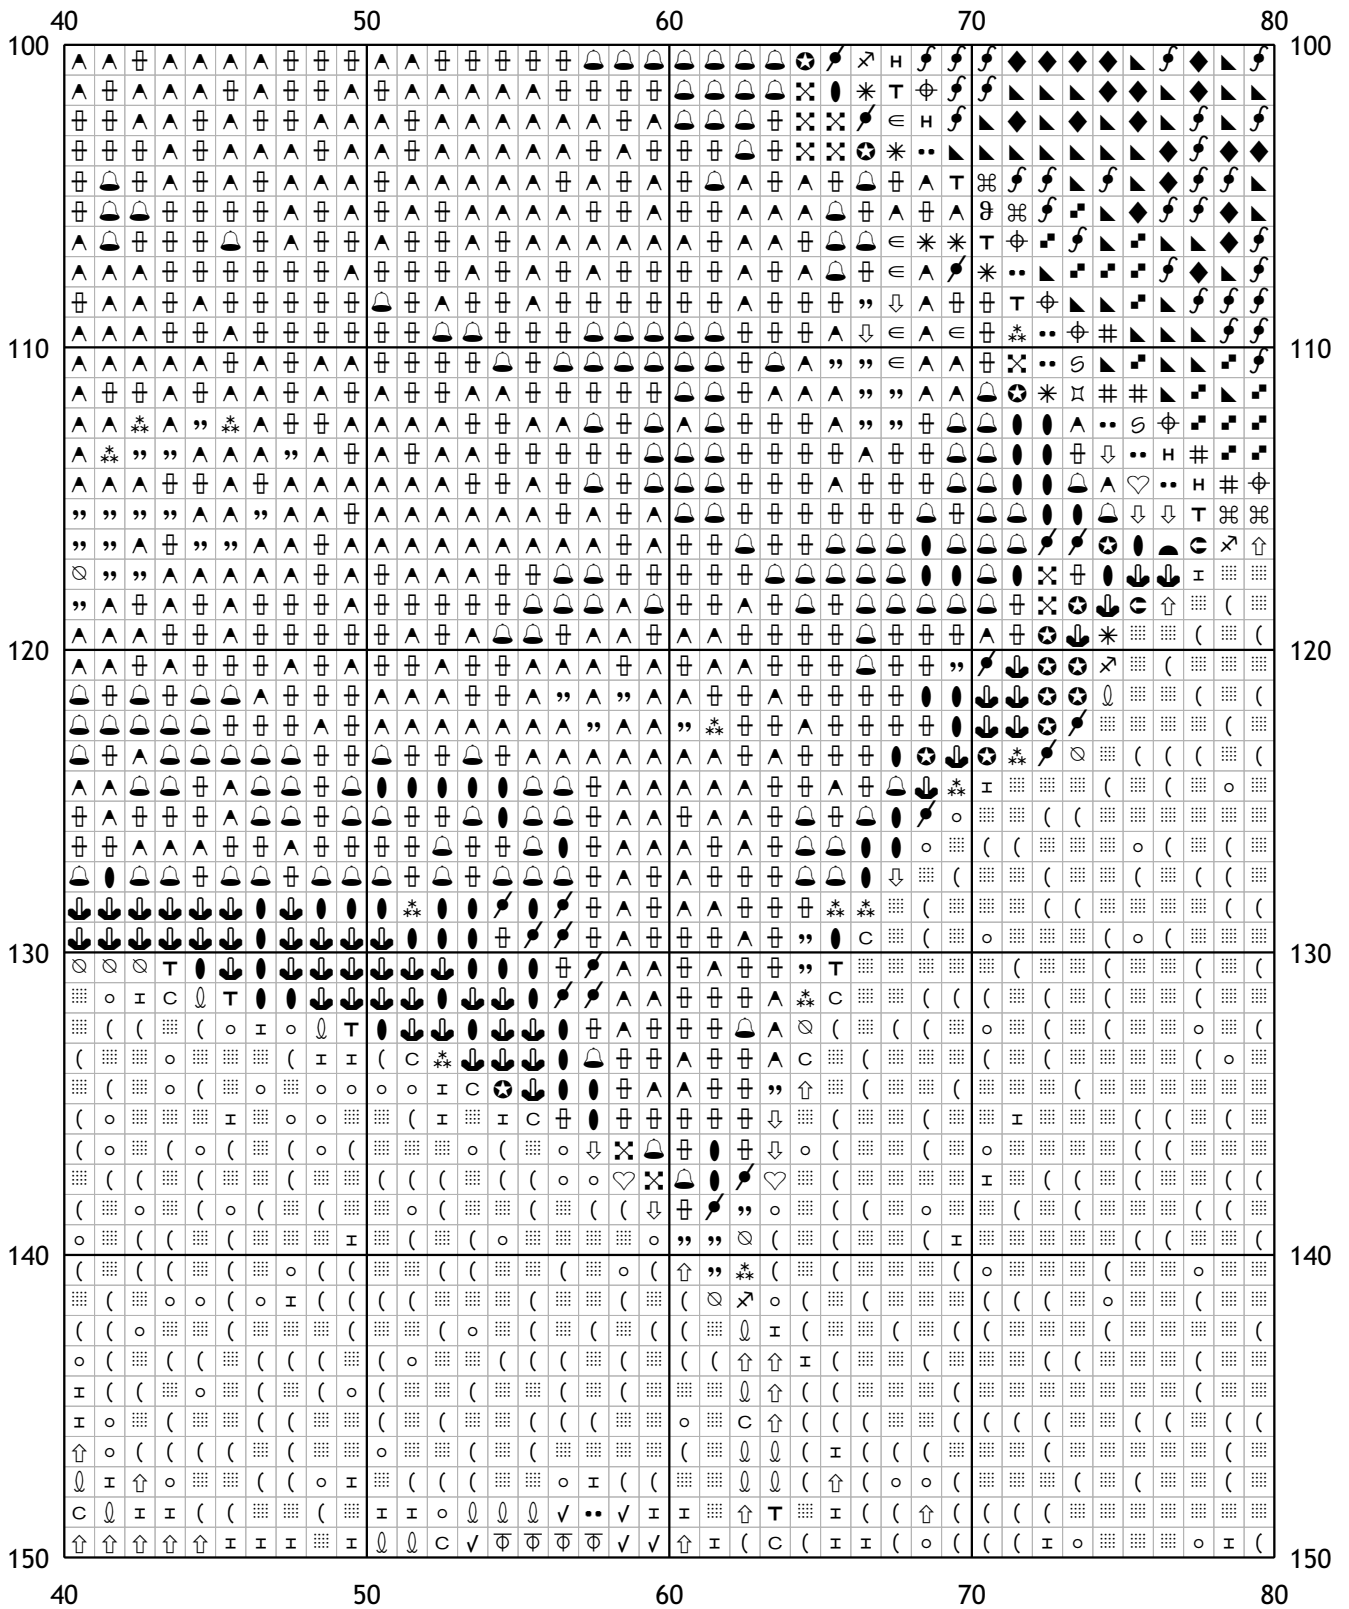

## Схема для вышивания крестом

Каталог: igolki.net

Код схемы: lvgevesaiw

Название: нарциссы

Оттенков: 55

Размер: 250x250 стежков.

Разбивка схемы: 7x5 страниц

Версия процессора: 0.2.0

	120	130	140	150	160	
0						0
10						10
20						20
30						30
40						40
50						50
	120	130	140	150	160	

	80	90	100	110	120	
100						
110						
120						
130						
140						
150						
	80	90	100	110	120	

120	130	140	150	160
200	210	220	230	240
250	260	270	280	290
120	130	140	150	160

160	170	180	190	200	
200					200
210					210
220					220
230					230
240					240
250					250
160	170	180	190	200	

200	200	210	220	230	240	240
210	210	220	230	240	240	250
220	230	240	240	250	250	250
230	240	240	250	250	250	250
240	240	250	250	250	250	250
250	250	250	250	250	250	250