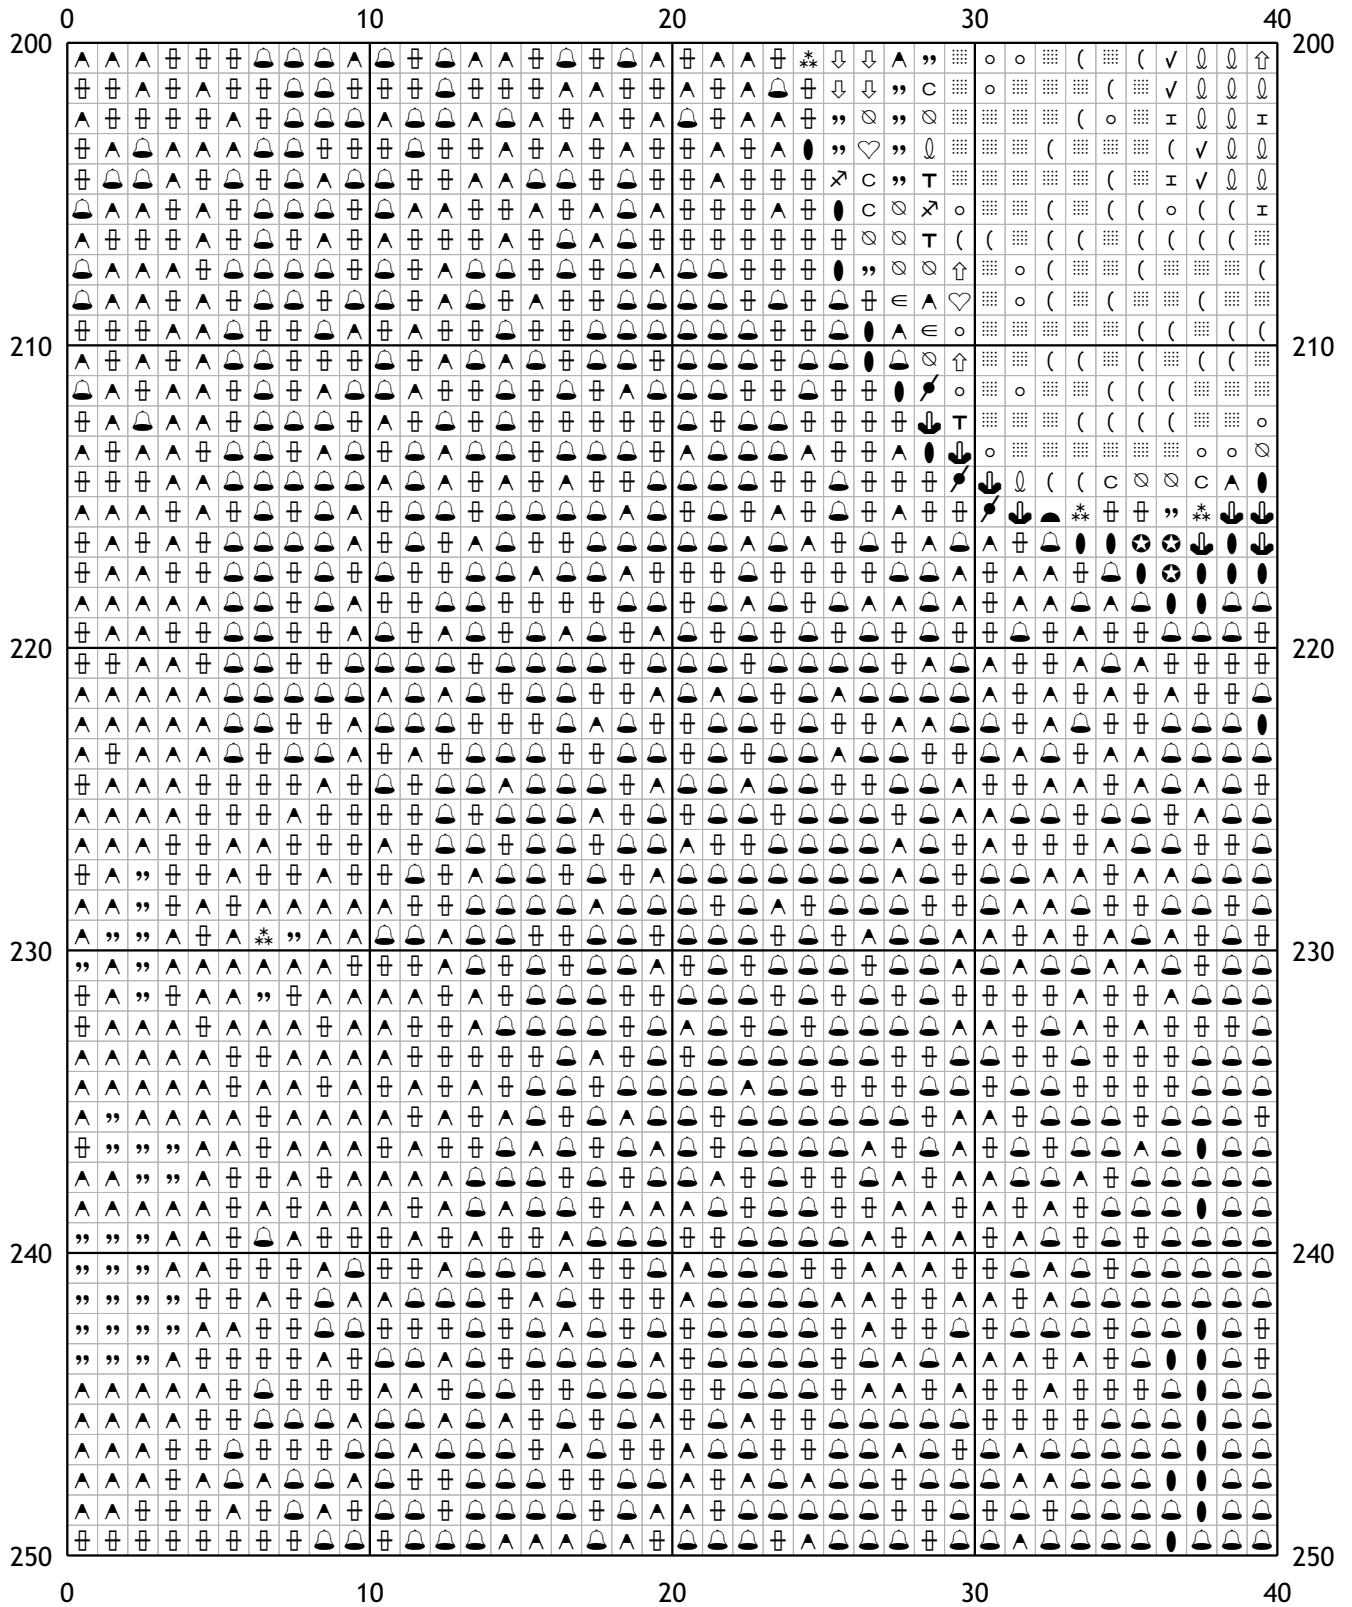

## Схема для вышивания крестом

Каталог: igolki.net

Код схемы: lvgevesaiw

Название: нарциссы

Оттенков: 55

Размер: 250x250 стежков.

Разбивка схемы: 7x5 страниц

Версия процессора: 0.2.0

	120	130	140	150	160	
0						0
10						10
20						20
30						30
40						40
50						50
	120	130	140	150	160	

	80	90	100	110	120	
100						
110						
120						
130						
140						
150						
	80	90	100	110	120	

40	50	60	70	80
150	150	150	150	150
160	160	160	160	160
170	170	170	170	170
180	180	180	180	180
190	190	190	190	190
200	200	200	200	200

	200	210	220	230	240	
150	# # # # #	?	..	..	..	..
160	# # # # #	..	..	..	..	..
170	# # # # #	..	..	..	..	..
180	# # # # #	..	..	..	..	..
190	# # # # #	..	..	..	..	..
200	# # # # #	..	..	..	..	..

120	130	140	150	160
200	210	220	230	240
250	260	270	280	290
120	130	140	150	160

160	170	180	190	200	
200					200
210					210
220					220
230					230
240					240
250					250
160	170	180	190	200	

200	200	210	220	230	240	240
210	210	220	230	240	240	250
220	230	240	240	250	250	250
230	240	240	250	250	250	250
240	240	250	250	250	250	250
250	250	250	250	250	250	250