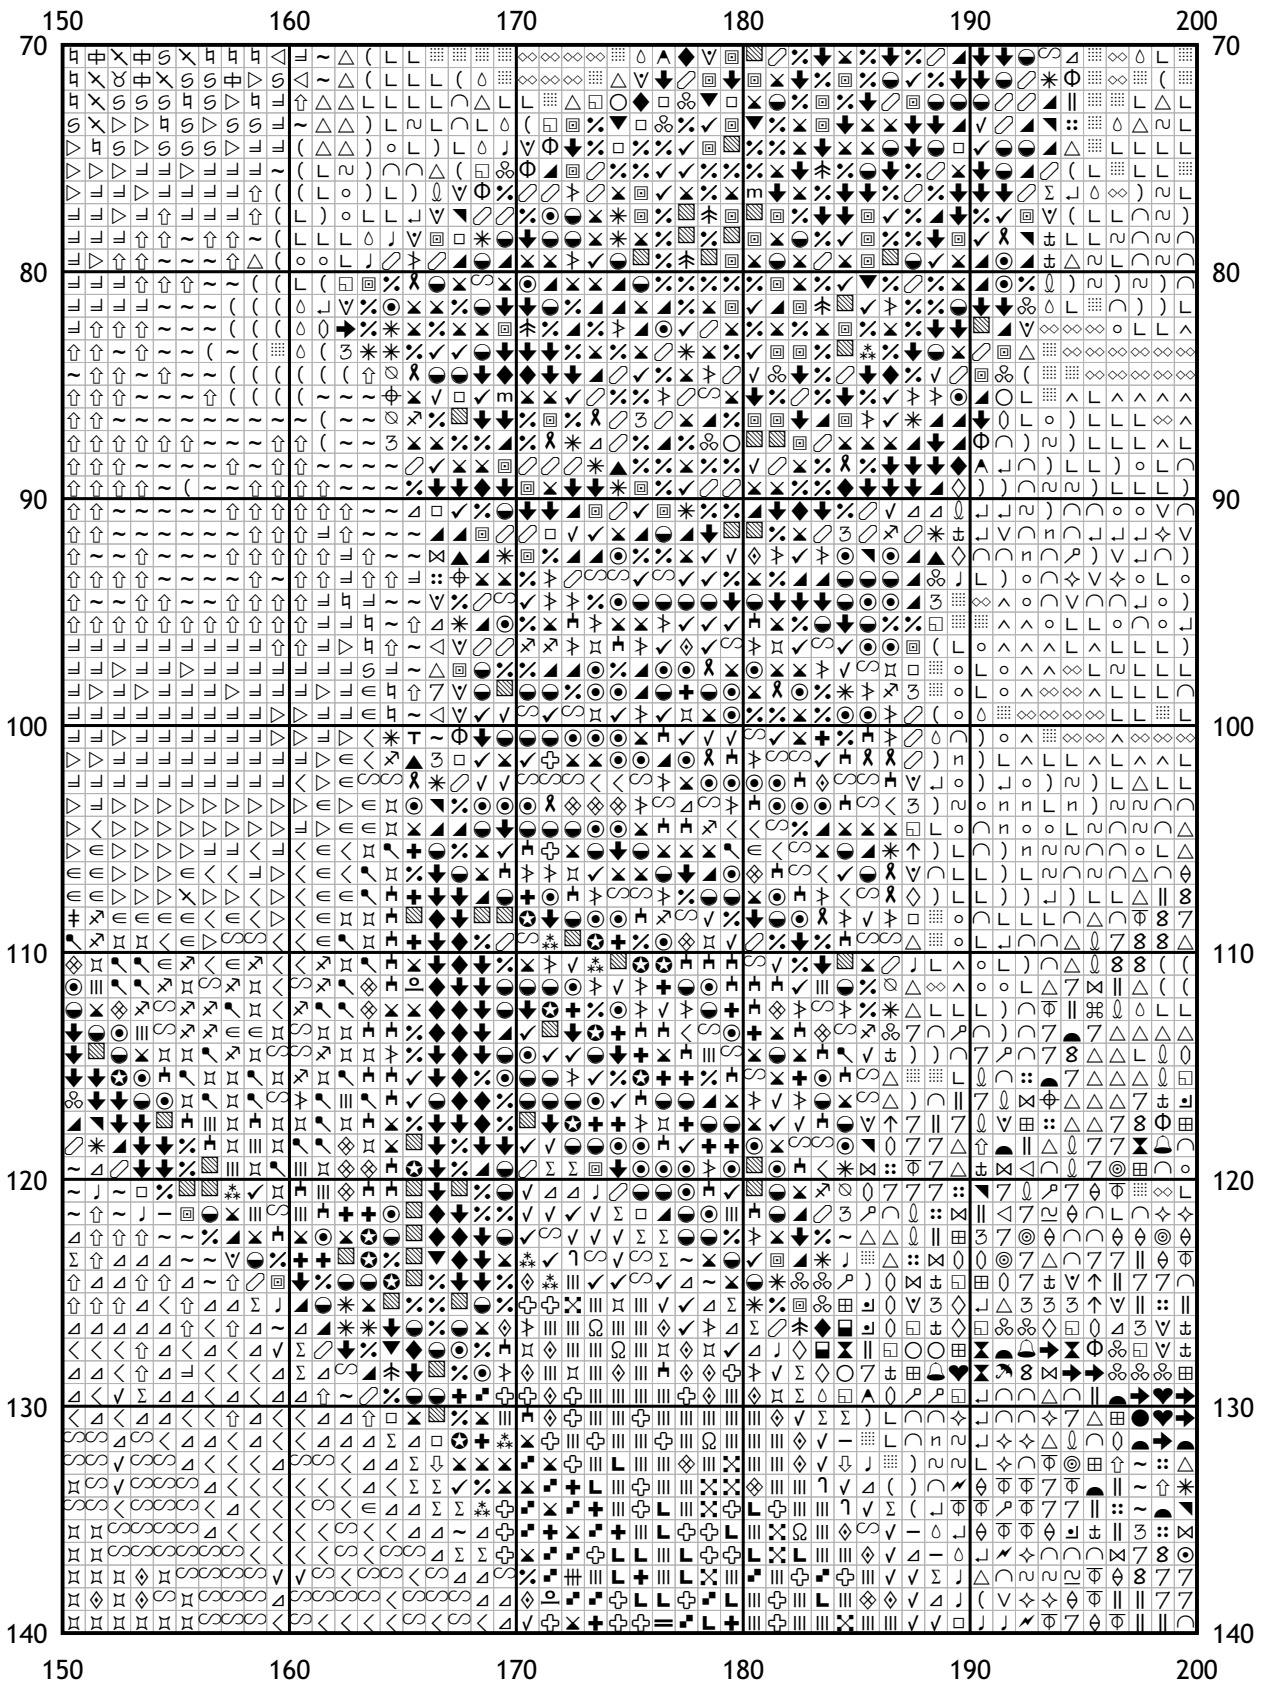

[Мулине DMC от 20 руб. и канва в ассортименте с доставкой по России в интернет-магазине Низанка. www.nizanka.ru]