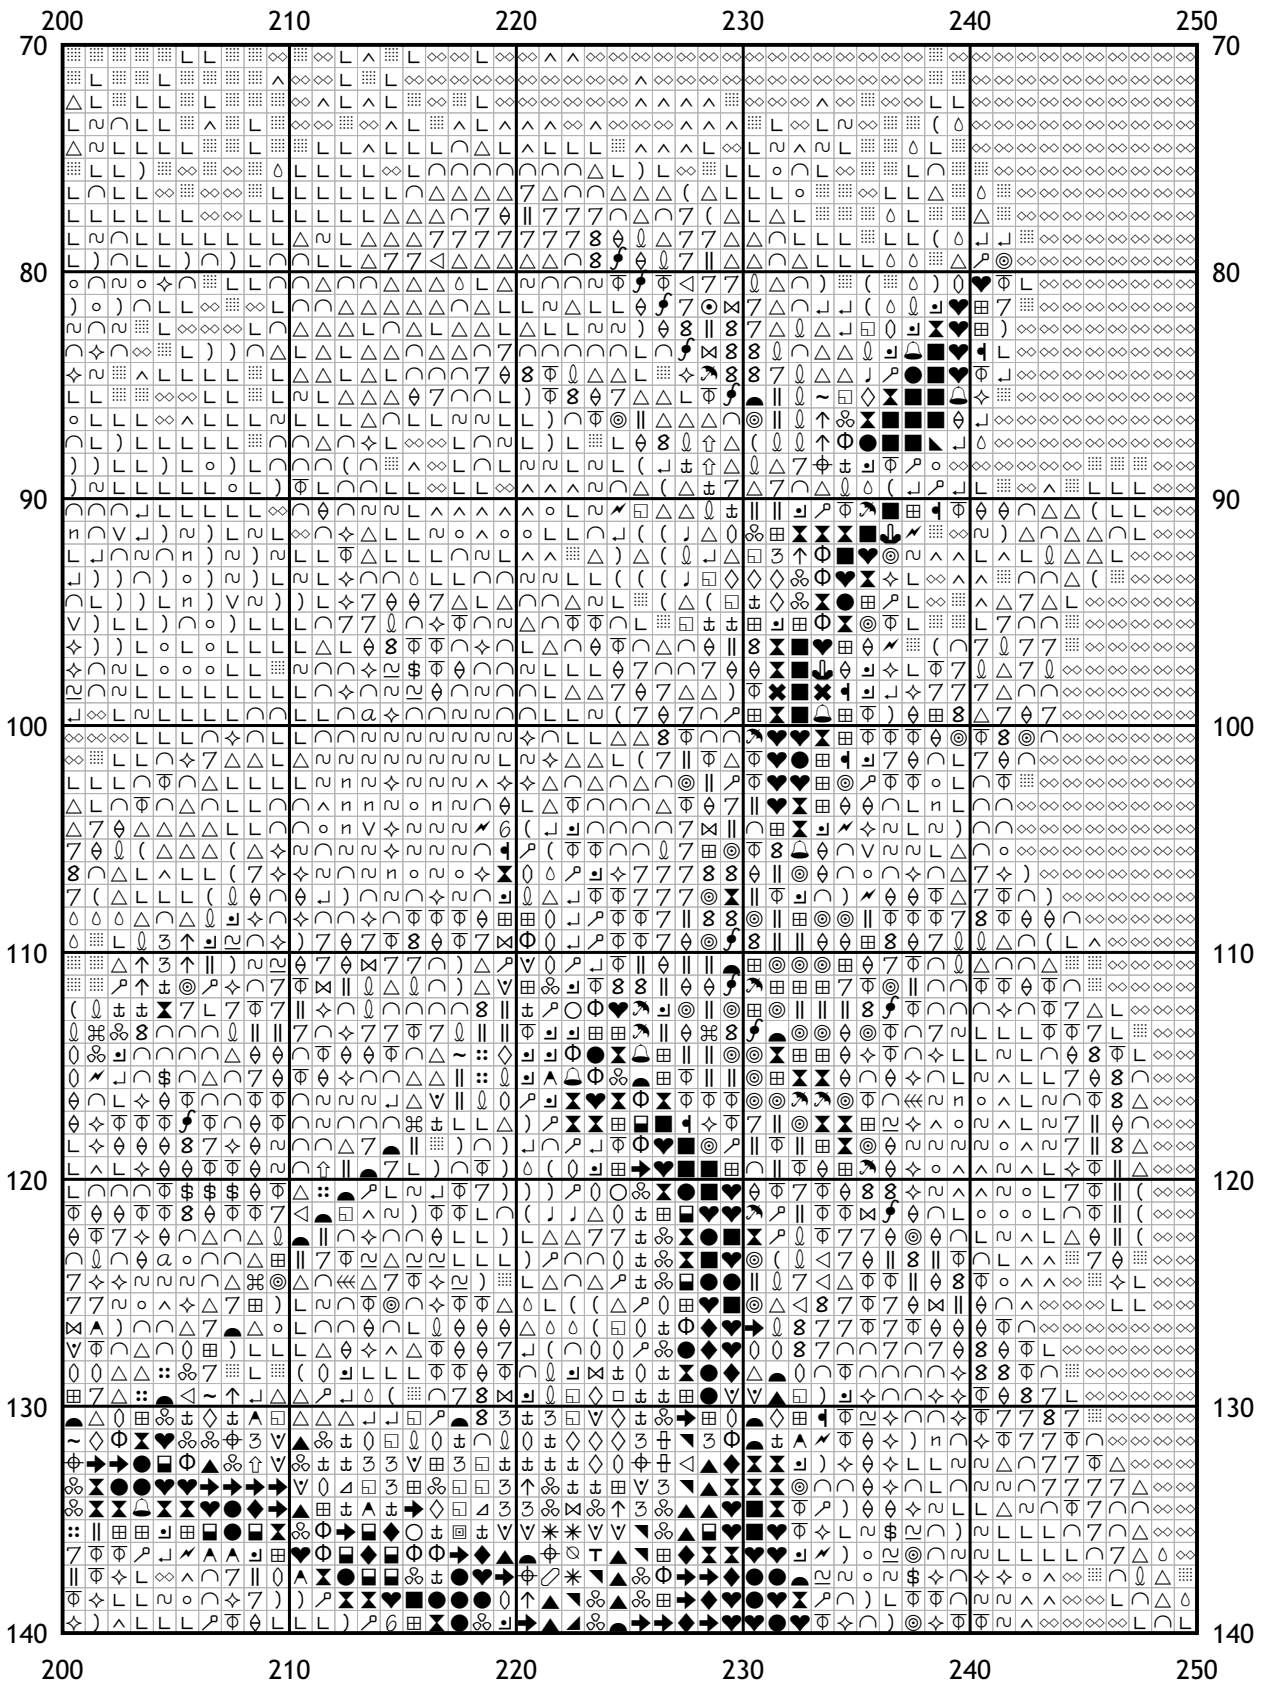

[Мулине DMC от 20 руб. и канва в ассортименте с доставкой по России в интернет-магазине Низанка. www.nizanka.ru]