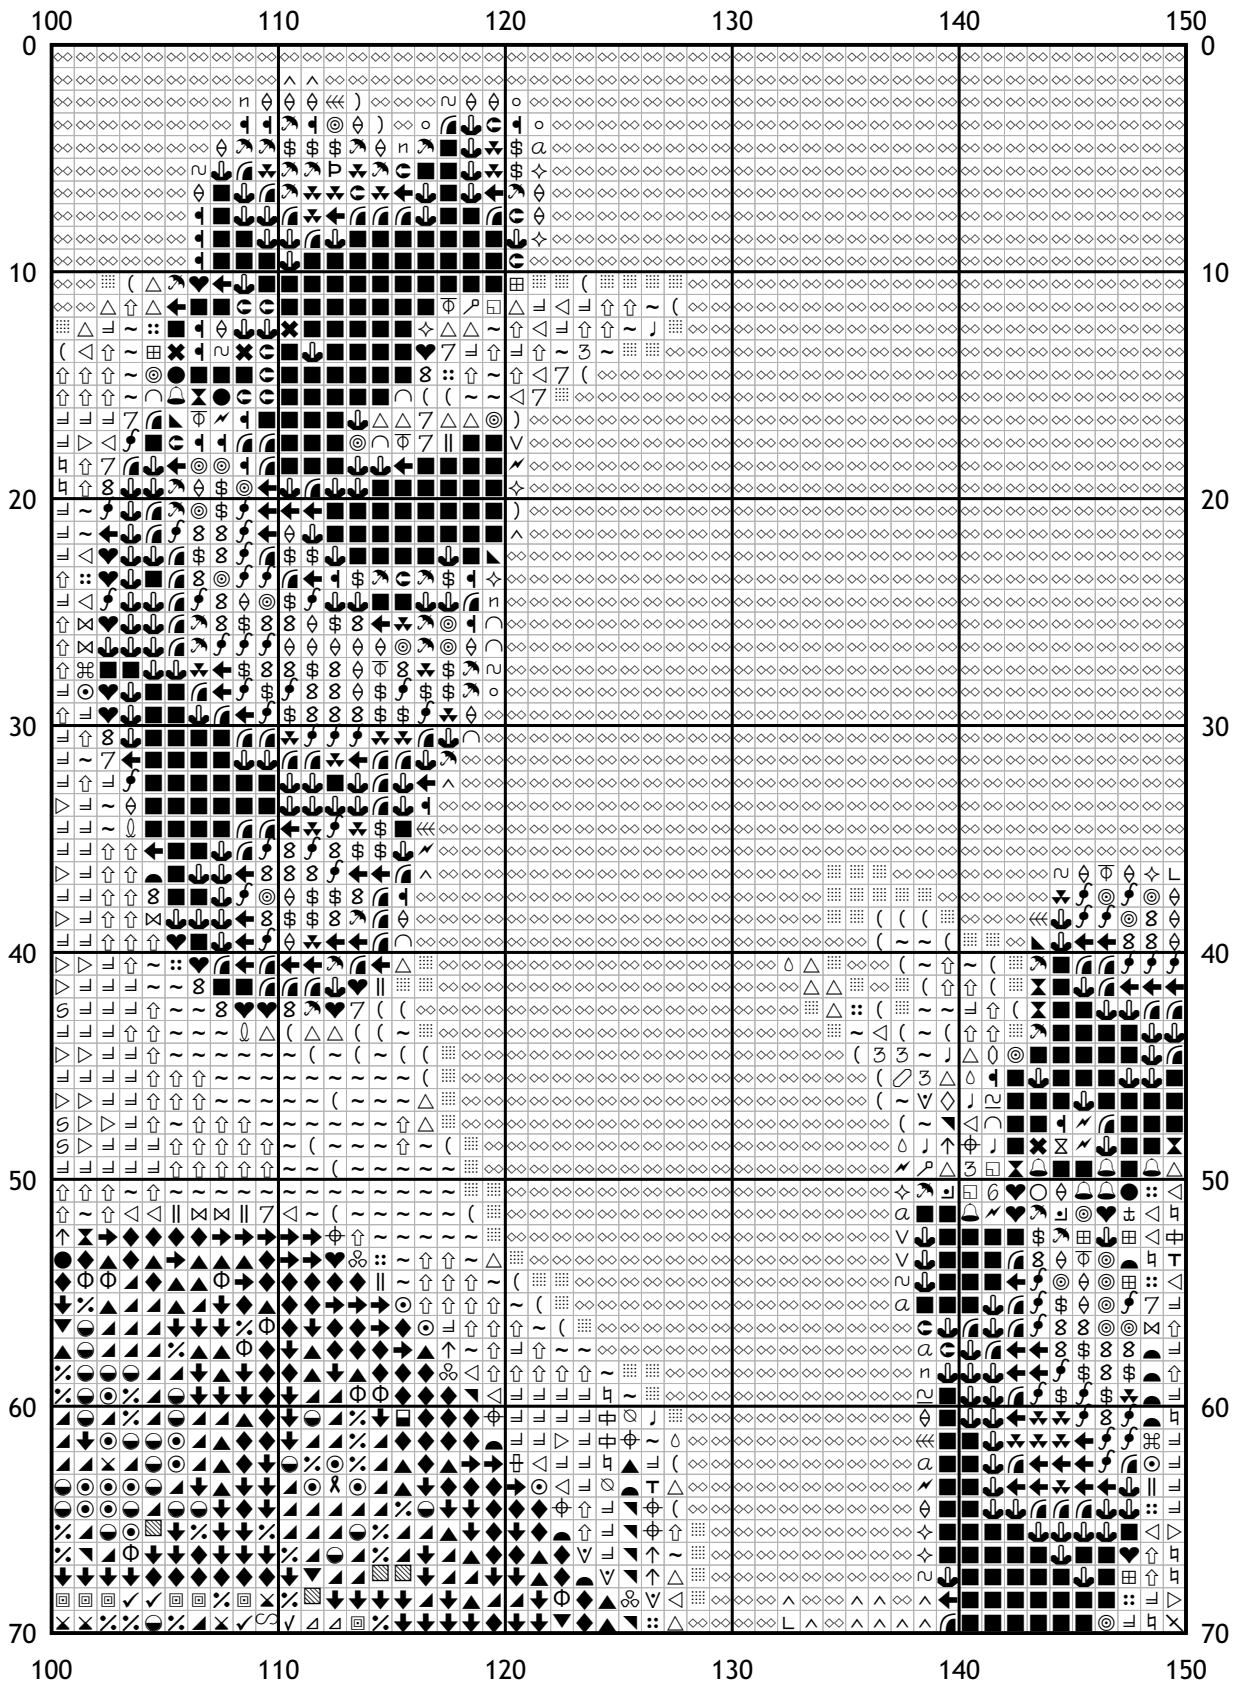

[Мулине DMC от 20 руб. и канва в ассортименте с доставкой по России в интернет-магазине Низанка. www.nizanka.ru]