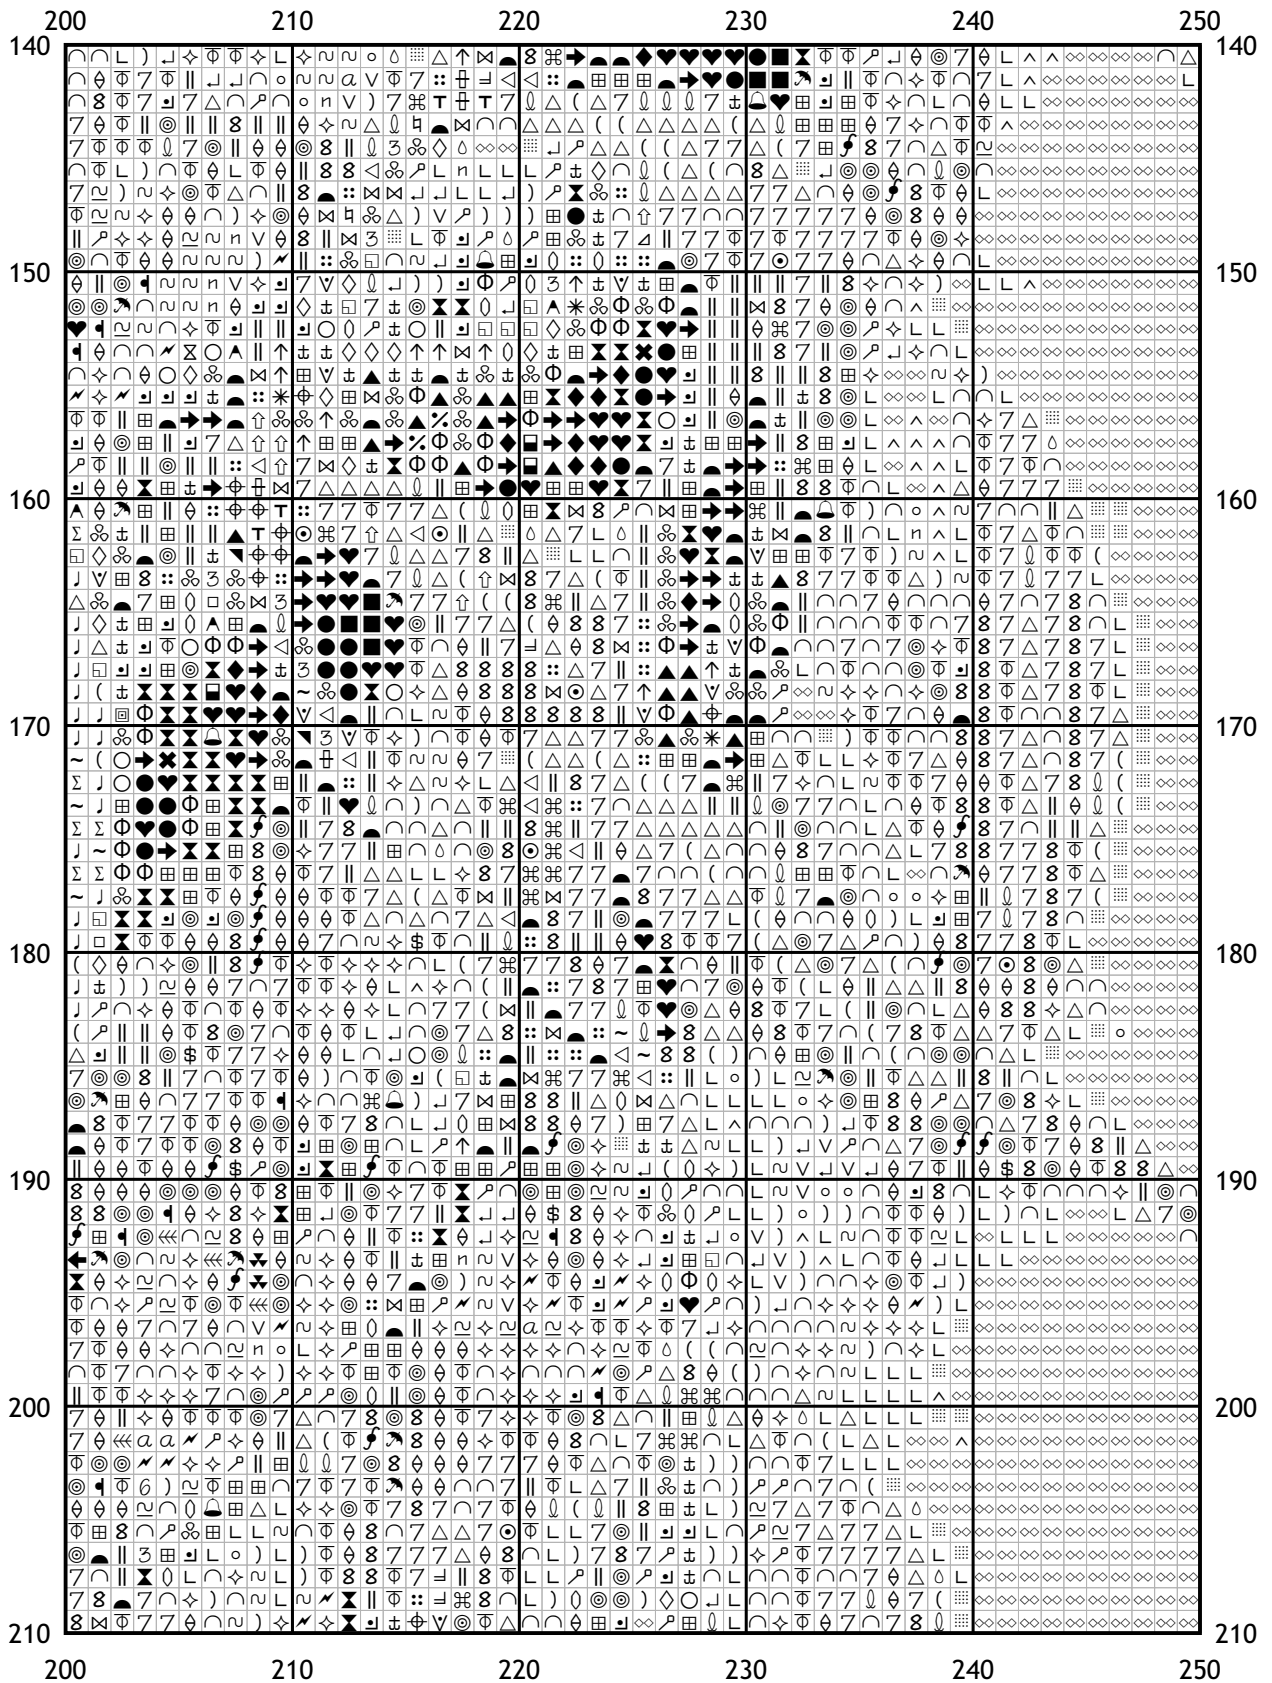

[Мулине DMC от 20 руб. и канва в ассортименте с доставкой по России в интернет-магазине Низанка. www.nizanka.ru]