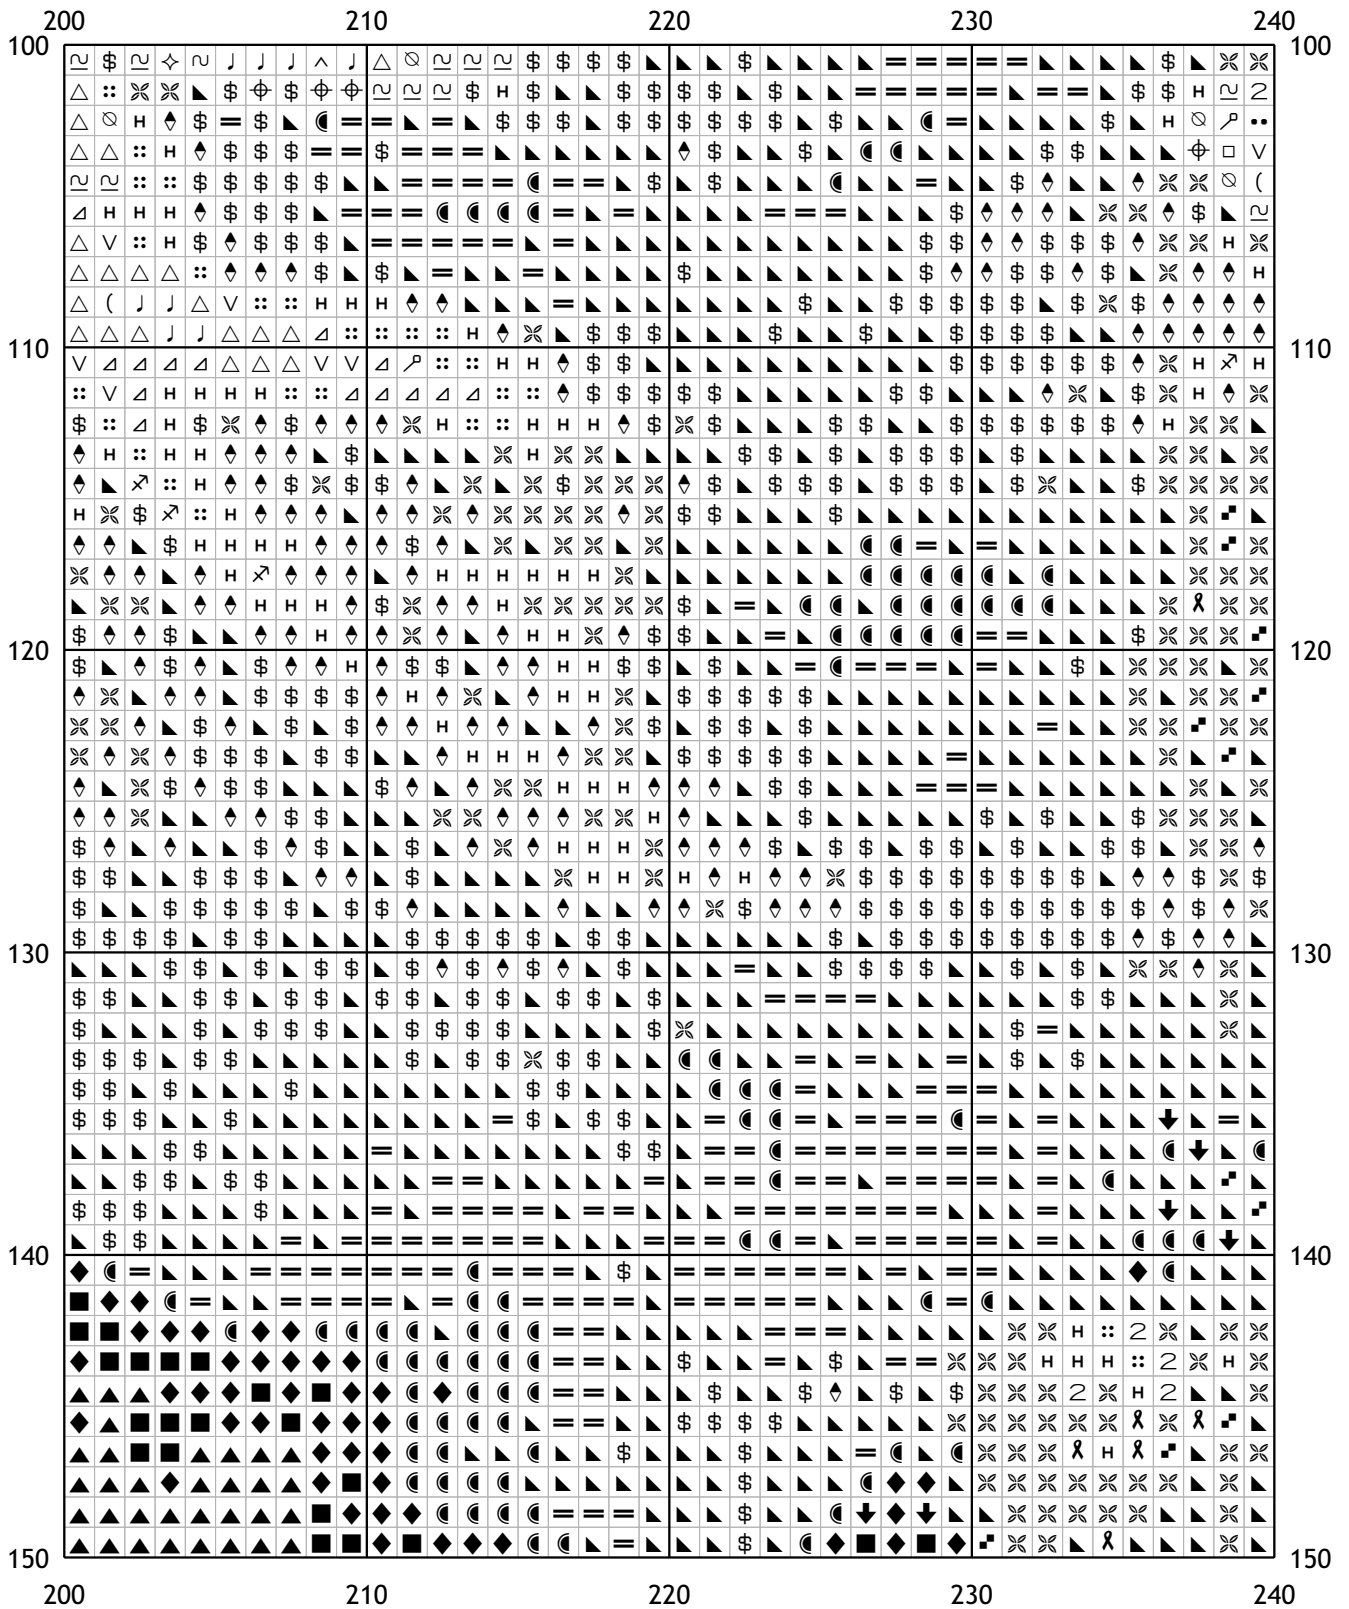

160	170	180	190	200	
100					100
110					110
120					120
130					130
140					140
150					150
160	170	180	190	200