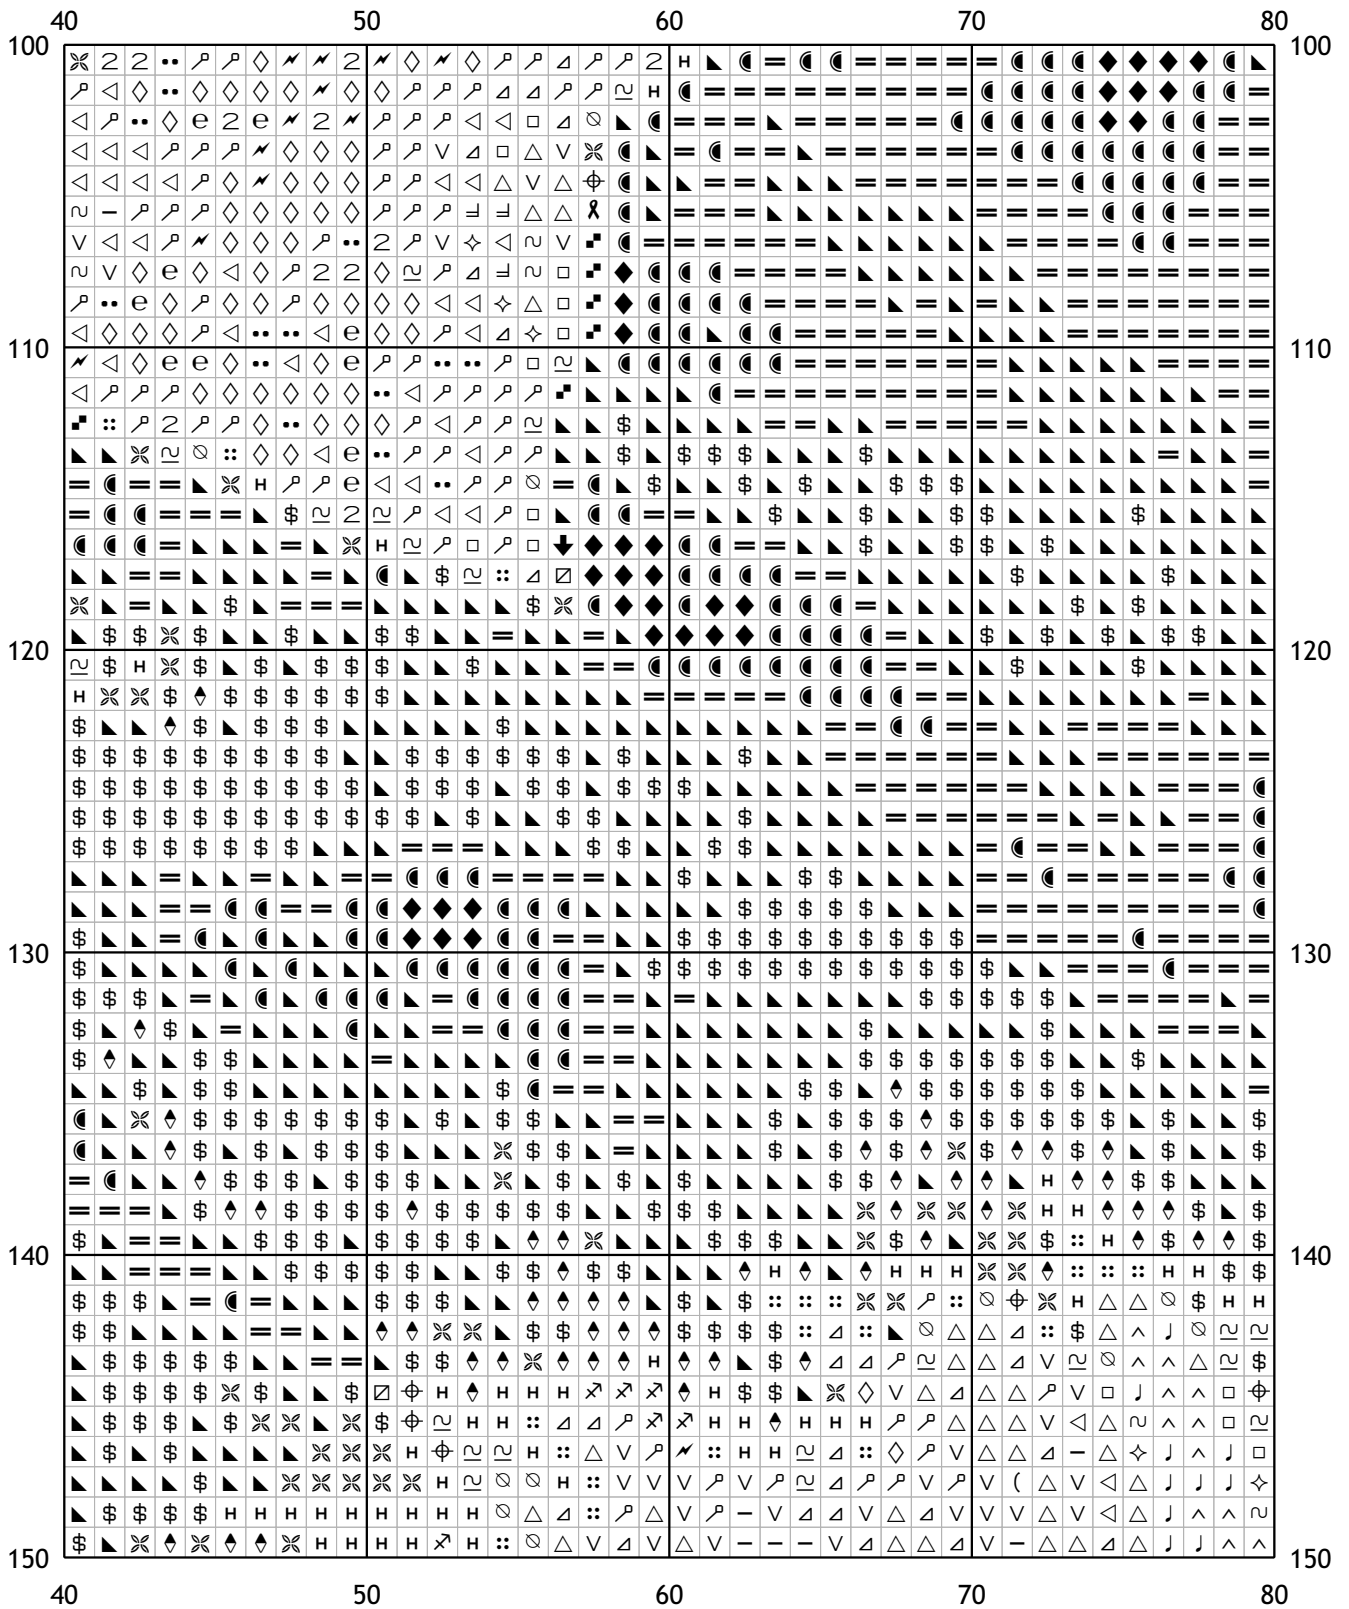

Схема для вышивания крестом

Каталог: igolki.net

Код схемы: jlbstyudew

Название: букет

Оттенков: 51

Размер: 250x250 стежков.

Разбивка схемы: 7x5 страниц

Версия процессора: 0.2.0

Дата создания: 11.04.2010

Карта цветов (DMC)

 938 - coffee brown ul dk (3091)	 898 - coffee brown vy dk (997)	 814 - garnet dk (4165)
 300 - mahogany vy dk (1401)	 838 - beige brown vy dk (854)	 3031 - mocha brown vy dk (863)
 815 - garnet md (3795)	 801 - coffee brown dk (591)	 3021 - brown gray vy dk (987)
 829 - golden olive vy dk (1242)	 3857 - rosewood dk (640)	 816 - garnet (3900)
 918 - red copper dk (9508)	 839 - beige brown dk (1208)	 400 - mahogany dk (637)
 975 - golden brown dk (1079)	 3777 - terra cotta vy dk (187)	 817 - coral vy dk (6806)
 730 - olive green vy dk (1298)	 919 - red copper (764)	 3787 - brown gray dk (161)
 900 - burnt orange dk (1268)	 434 - brown lt (912)	 3858 - rosewood md (288)
 3790 - beige gray ul dk (128)	 920 - copper md (864)	 831 - golden olive md (1244)
 646 - beaver gray dk (451)	 947 - burnt orange (450)	 3826 - golden brown (600)
 840 - beige brown md (394)	 3830 - terra cotta (341)	 640 - beige gray vy dk (551)
 976 - golden brown md (386)	 3852 - straw vy dk (739)	 3863 - mocha beige md (346)
 720 - orange spice dk (515)	 356 - terra cotta md (239)	 3773 - desert sand md (209)
 371 - mustard (1178)	 977 - golden brown lt (750)	 841 - beige brown lt (471)
 922 - copper lt (338)	 642 - beige gray dk (2039)	 402 - mahogany vy lt (352)
 3864 - mocha beige lt (742)	 676 - old gold lt (621)	 758 - terra cotta vy lt (610)
 224 - shell pink vy lt (262)	 739 - tan vy lt (419)	 3774 - desert sand vy lt (619)

160	170	180	190	200	
50	[Cross-stitch pattern grid for row 50]				50
60	[Cross-stitch pattern grid for row 60]				60
70	[Cross-stitch pattern grid for row 70]				70
80	[Cross-stitch pattern grid for row 80]				80
90	[Cross-stitch pattern grid for row 90]				90
100	[Cross-stitch pattern grid for row 100]				100
160	170	180	190	200	