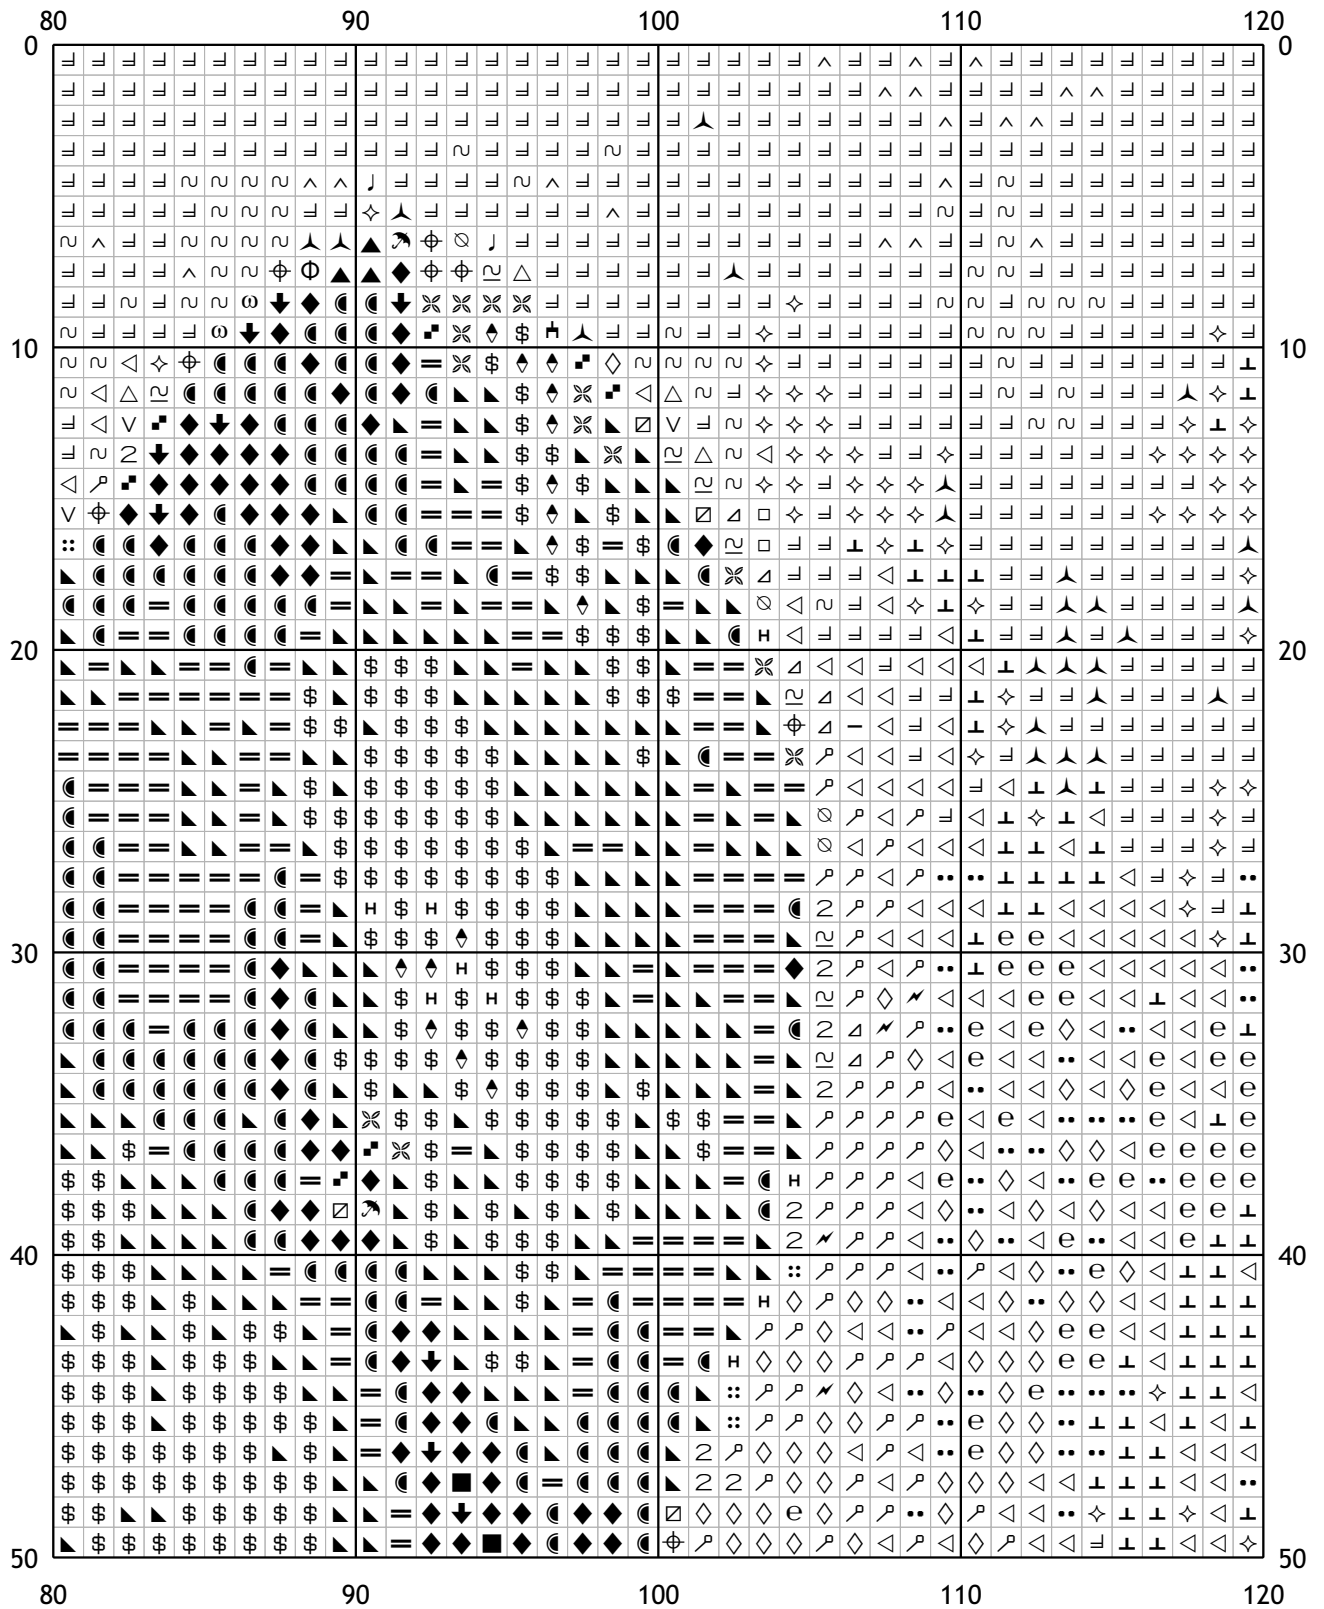

Схема для вышивания крестом

Каталог: igolki.net

Код схемы: jlbstyudew

Название: букет

Оттенков: 51

Размер: 250x250 стежков.

Разбивка схемы: 7x5 страниц

Версия процессора: 0.2.0

Дата создания: 11.04.2010

Карта цветов (DMC)

 938 - coffee brown ul dk (3091)	 898 - coffee brown vy dk (997)	 814 - garnet dk (4165)
 300 - mahogany vy dk (1401)	 838 - beige brown vy dk (854)	 3031 - mocha brown vy dk (863)
 815 - garnet md (3795)	 801 - coffee brown dk (591)	 3021 - brown gray vy dk (987)
 829 - golden olive vy dk (1242)	 3857 - rosewood dk (640)	 816 - garnet (3900)
 918 - red copper dk (9508)	 839 - beige brown dk (1208)	 400 - mahogany dk (637)
 975 - golden brown dk (1079)	 3777 - terra cotta vy dk (187)	 817 - coral vy dk (6806)
 730 - olive green vy dk (1298)	 919 - red copper (764)	 3787 - brown gray dk (161)
 900 - burnt orange dk (1268)	 434 - brown lt (912)	 3858 - rosewood md (288)
 3790 - beige gray ul dk (128)	 920 - copper md (864)	 831 - golden olive md (1244)
 646 - beaver gray dk (451)	 947 - burnt orange (450)	 3826 - golden brown (600)
 840 - beige brown md (394)	 3830 - terra cotta (341)	 640 - beige gray vy dk (551)
 976 - golden brown md (386)	 3852 - straw vy dk (739)	 3863 - mocha beige md (346)
 720 - orange spice dk (515)	 356 - terra cotta md (239)	 3773 - desert sand md (209)
 371 - mustard (1178)	 977 - golden brown lt (750)	 841 - beige brown lt (471)
 922 - copper lt (338)	 642 - beige gray dk (2039)	 402 - mahogany vy lt (352)
 3864 - mocha beige lt (742)	 676 - old gold lt (621)	 758 - terra cotta vy lt (610)
 224 - shell pink vy lt (262)	 739 - tan vy lt (419)	 3774 - desert sand vy lt (619)

160	170	180	190	200	
50	[Cross-stitch pattern grid for row 50]				50
60	[Cross-stitch pattern grid for row 60]				60
70	[Cross-stitch pattern grid for row 70]				70
80	[Cross-stitch pattern grid for row 80]				80
90	[Cross-stitch pattern grid for row 90]				90
100	[Cross-stitch pattern grid for row 100]				100
160	170	180	190	200	