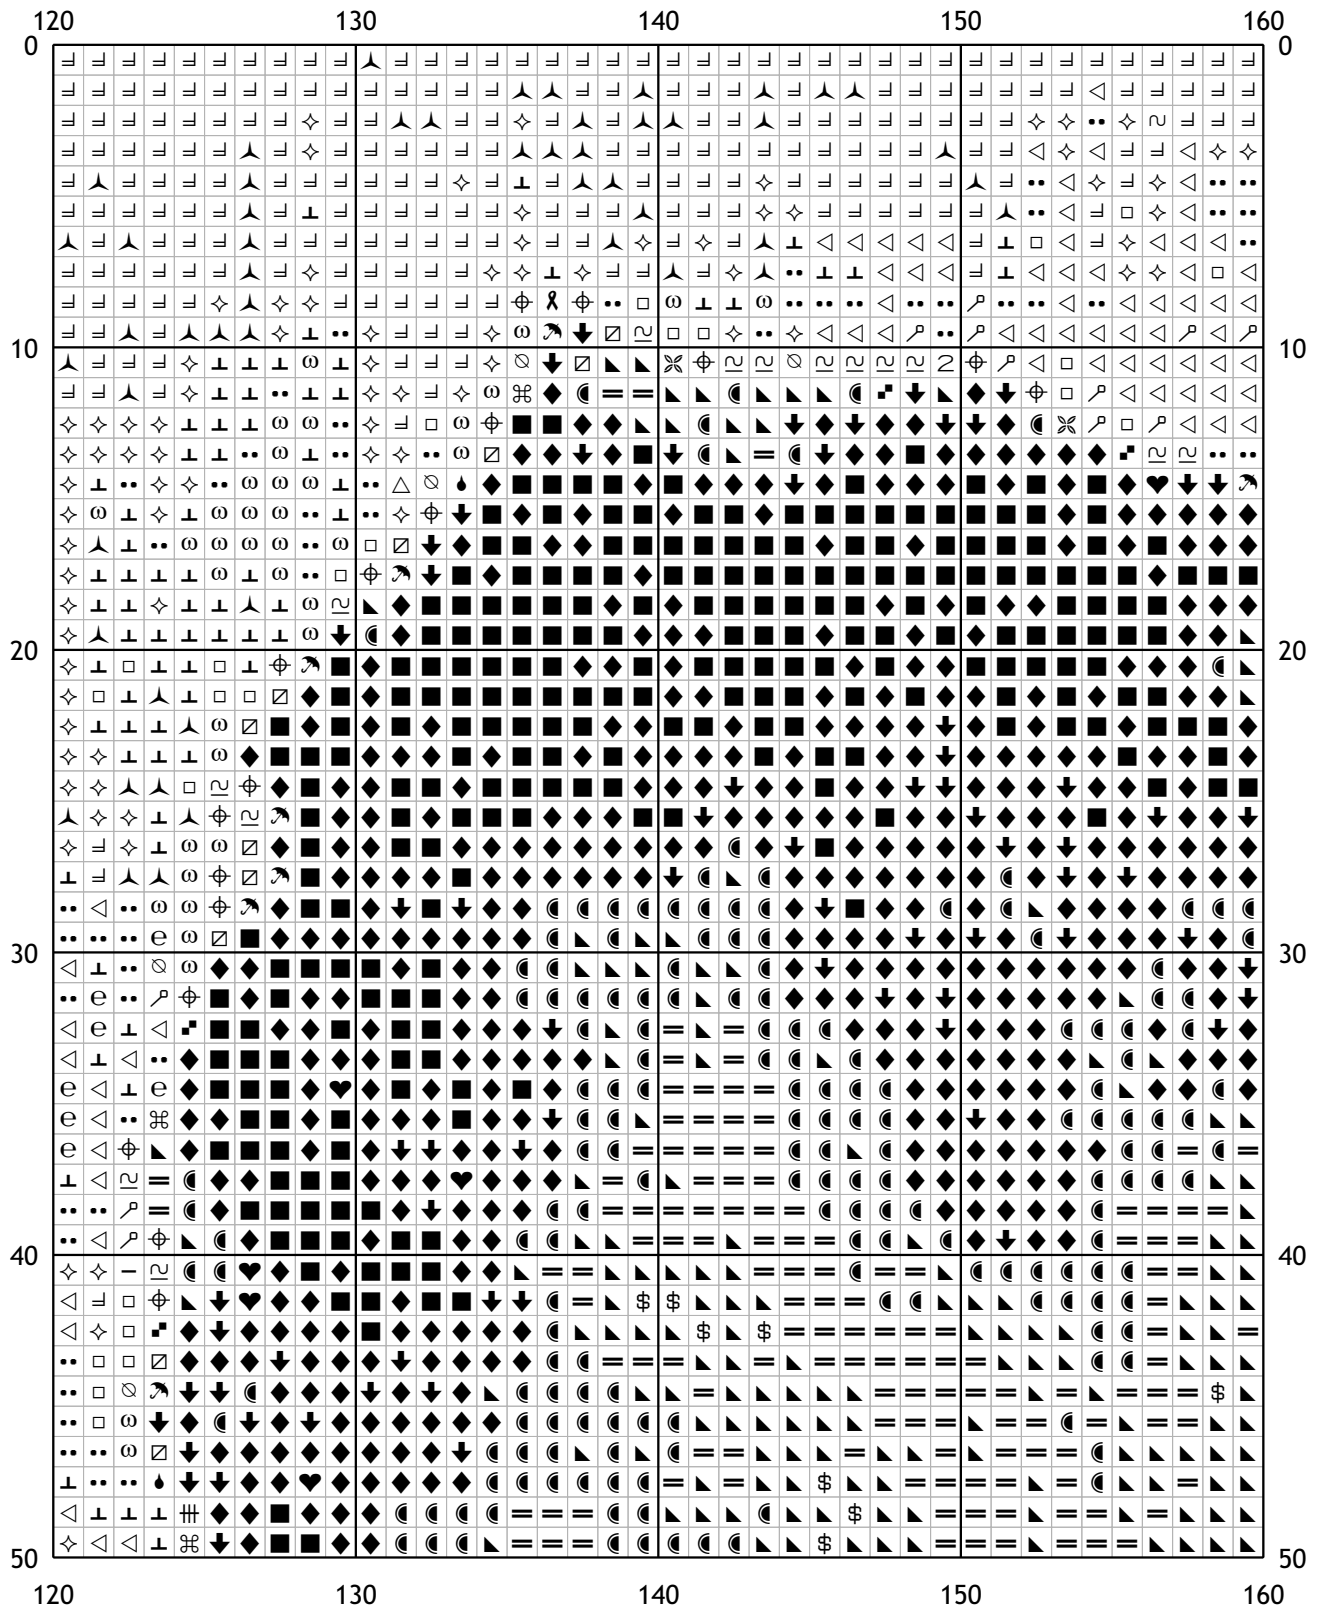

Схема для вышивания крестом

Каталог: igolki.net

Код схемы: jlbstyudew

Название: букет

Оттенков: 51

Размер: 250x250 стежков.

Разбивка схемы: 7x5 страниц

Версия процессора: 0.2.0

Дата создания: 11.04.2010

Карта цветов (DMC)

 938 - coffee brown ul dk (3091)	 898 - coffee brown vy dk (997)	 814 - garnet dk (4165)
 300 - mahogany vy dk (1401)	 838 - beige brown vy dk (854)	 3031 - mocha brown vy dk (863)
 815 - garnet md (3795)	 801 - coffee brown dk (591)	 3021 - brown gray vy dk (987)
 829 - golden olive vy dk (1242)	 3857 - rosewood dk (640)	 816 - garnet (3900)
 918 - red copper dk (9508)	 839 - beige brown dk (1208)	 400 - mahogany dk (637)
 975 - golden brown dk (1079)	 3777 - terra cotta vy dk (187)	 817 - coral vy dk (6806)
 730 - olive green vy dk (1298)	 919 - red copper (764)	 3787 - brown gray dk (161)
 900 - burnt orange dk (1268)	 434 - brown lt (912)	 3858 - rosewood md (288)
 3790 - beige gray ul dk (128)	 920 - copper md (864)	 831 - golden olive md (1244)
 646 - beaver gray dk (451)	 947 - burnt orange (450)	 3826 - golden brown (600)
 840 - beige brown md (394)	 3830 - terra cotta (341)	 640 - beige gray vy dk (551)
 976 - golden brown md (386)	 3852 - straw vy dk (739)	 3863 - mocha beige md (346)
 720 - orange spice dk (515)	 356 - terra cotta md (239)	 3773 - desert sand md (209)
 371 - mustard (1178)	 977 - golden brown lt (750)	 841 - beige brown lt (471)
 922 - copper lt (338)	 642 - beige gray dk (2039)	 402 - mahogany vy lt (352)
 3864 - mocha beige lt (742)	 676 - old gold lt (621)	 758 - terra cotta vy lt (610)
 224 - shell pink vy lt (262)	 739 - tan vy lt (419)	 3774 - desert sand vy lt (619)

160	170	180	190	200	
50	[Cross-stitch pattern grid for row 50]				50
60	[Cross-stitch pattern grid for row 60]				60
70	[Cross-stitch pattern grid for row 70]				70
80	[Cross-stitch pattern grid for row 80]				80
90	[Cross-stitch pattern grid for row 90]				90
100	[Cross-stitch pattern grid for row 100]				100
160	170	180	190	200	