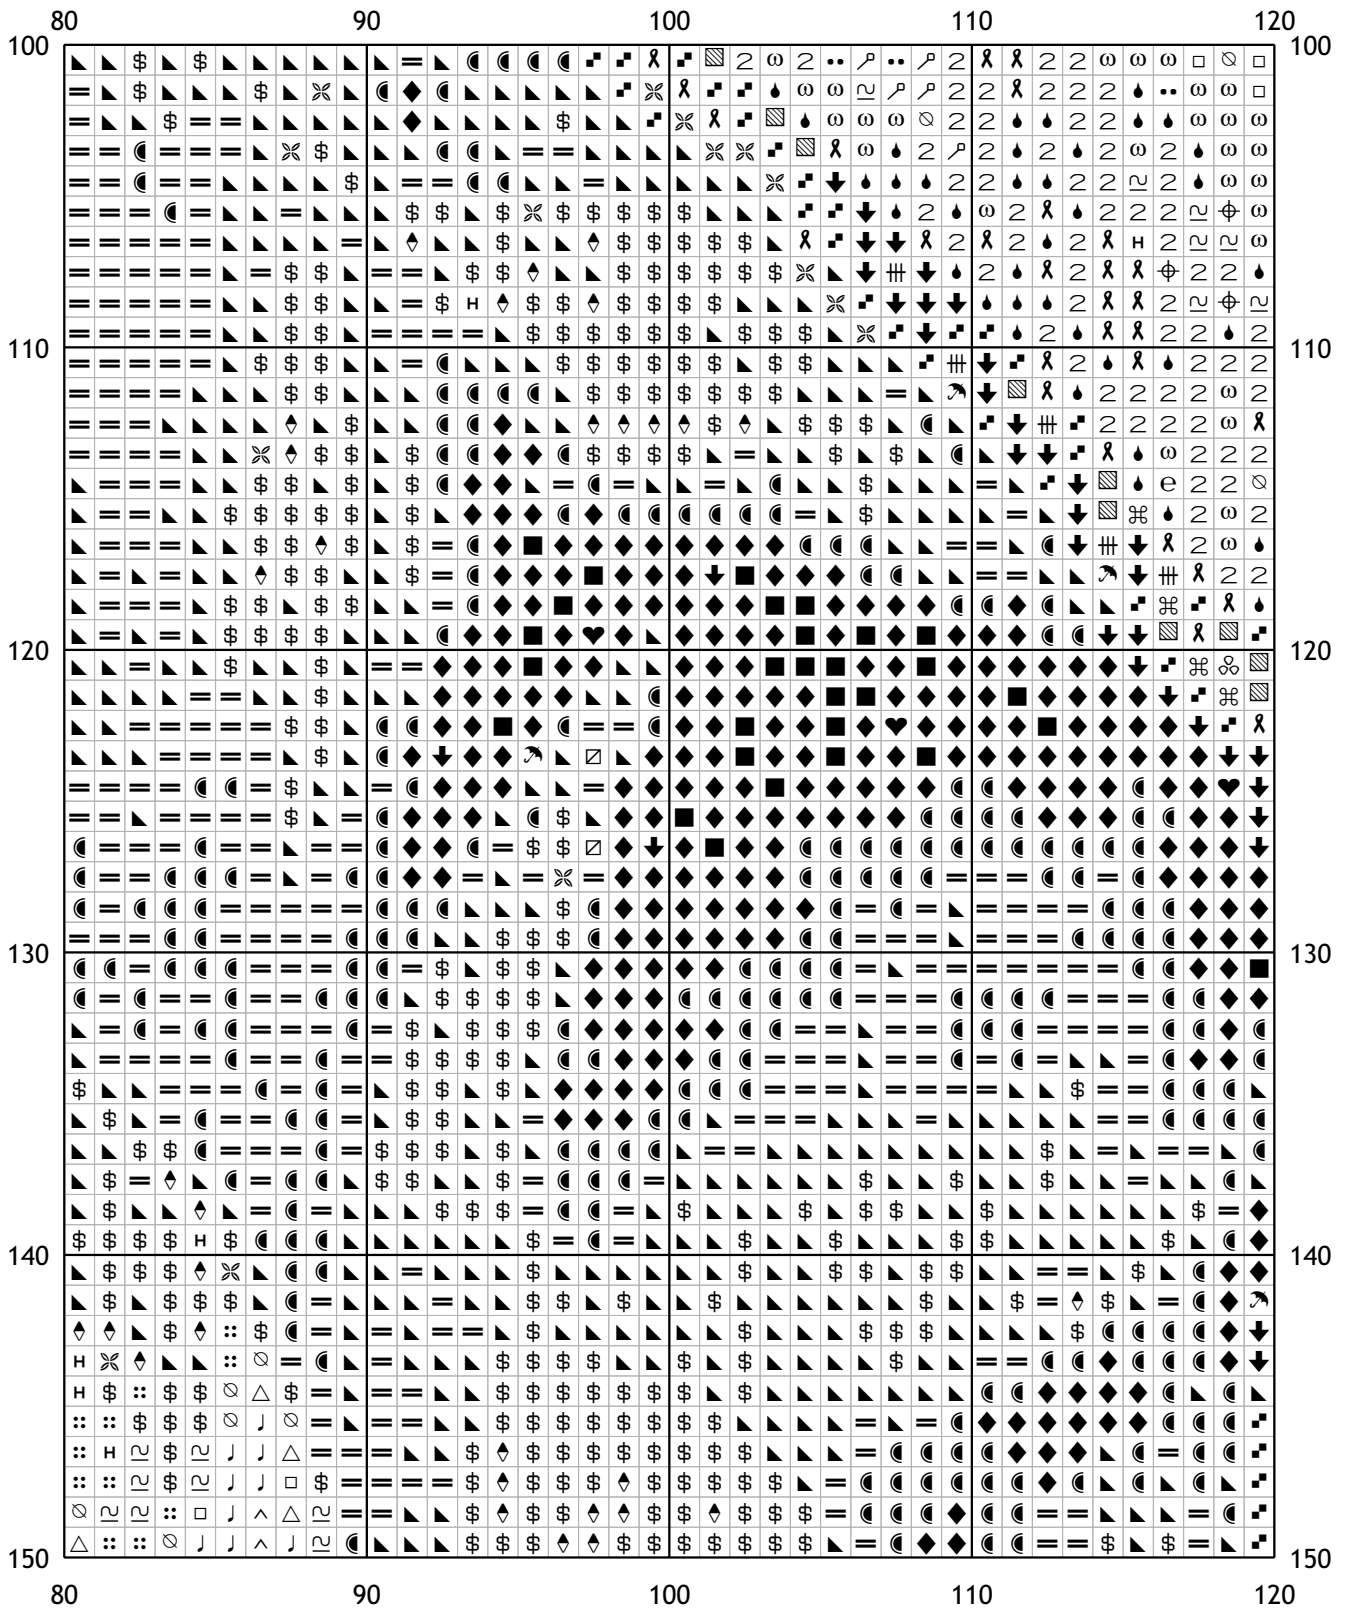

Схема для вышивания крестом

Каталог: igolki.net

Код схемы: jlbstyudew

Название: букет

Оттенков: 51

Размер: 250x250 стежков.

Разбивка схемы: 7x5 страниц

Версия процессора: 0.2.0

Дата создания: 11.04.2010

Карта цветов (DMC)

 938 - coffee brown ul dk (3091)	 898 - coffee brown vy dk (997)	 814 - garnet dk (4165)
 300 - mahogany vy dk (1401)	 838 - beige brown vy dk (854)	 3031 - mocha brown vy dk (863)
 815 - garnet md (3795)	 801 - coffee brown dk (591)	 3021 - brown gray vy dk (987)
 829 - golden olive vy dk (1242)	 3857 - rosewood dk (640)	 816 - garnet (3900)
 918 - red copper dk (9508)	 839 - beige brown dk (1208)	 400 - mahogany dk (637)
 975 - golden brown dk (1079)	 3777 - terra cotta vy dk (187)	 817 - coral vy dk (6806)
 730 - olive green vy dk (1298)	 919 - red copper (764)	 3787 - brown gray dk (161)
 900 - burnt orange dk (1268)	 434 - brown lt (912)	 3858 - rosewood md (288)
 3790 - beige gray ul dk (128)	 920 - copper md (864)	 831 - golden olive md (1244)
 646 - beaver gray dk (451)	 947 - burnt orange (450)	 3826 - golden brown (600)
 840 - beige brown md (394)	 3830 - terra cotta (341)	 640 - beige gray vy dk (551)
 976 - golden brown md (386)	 3852 - straw vy dk (739)	 3863 - mocha beige md (346)
 720 - orange spice dk (515)	 356 - terra cotta md (239)	 3773 - desert sand md (209)
 371 - mustard (1178)	 977 - golden brown lt (750)	 841 - beige brown lt (471)
 922 - copper lt (338)	 642 - beige gray dk (2039)	 402 - mahogany vy lt (352)
 3864 - mocha beige lt (742)	 676 - old gold lt (621)	 758 - terra cotta vy lt (610)
 224 - shell pink vy lt (262)	 739 - tan vy lt (419)	 3774 - desert sand vy lt (619)

160	170	180	190	200	
50	[Cross-stitch pattern grid for row 50]				50
60	[Cross-stitch pattern grid for row 60]				60
70	[Cross-stitch pattern grid for row 70]				70
80	[Cross-stitch pattern grid for row 80]				80
90	[Cross-stitch pattern grid for row 90]				90
100	[Cross-stitch pattern grid for row 100]				100
160	170	180	190	200	