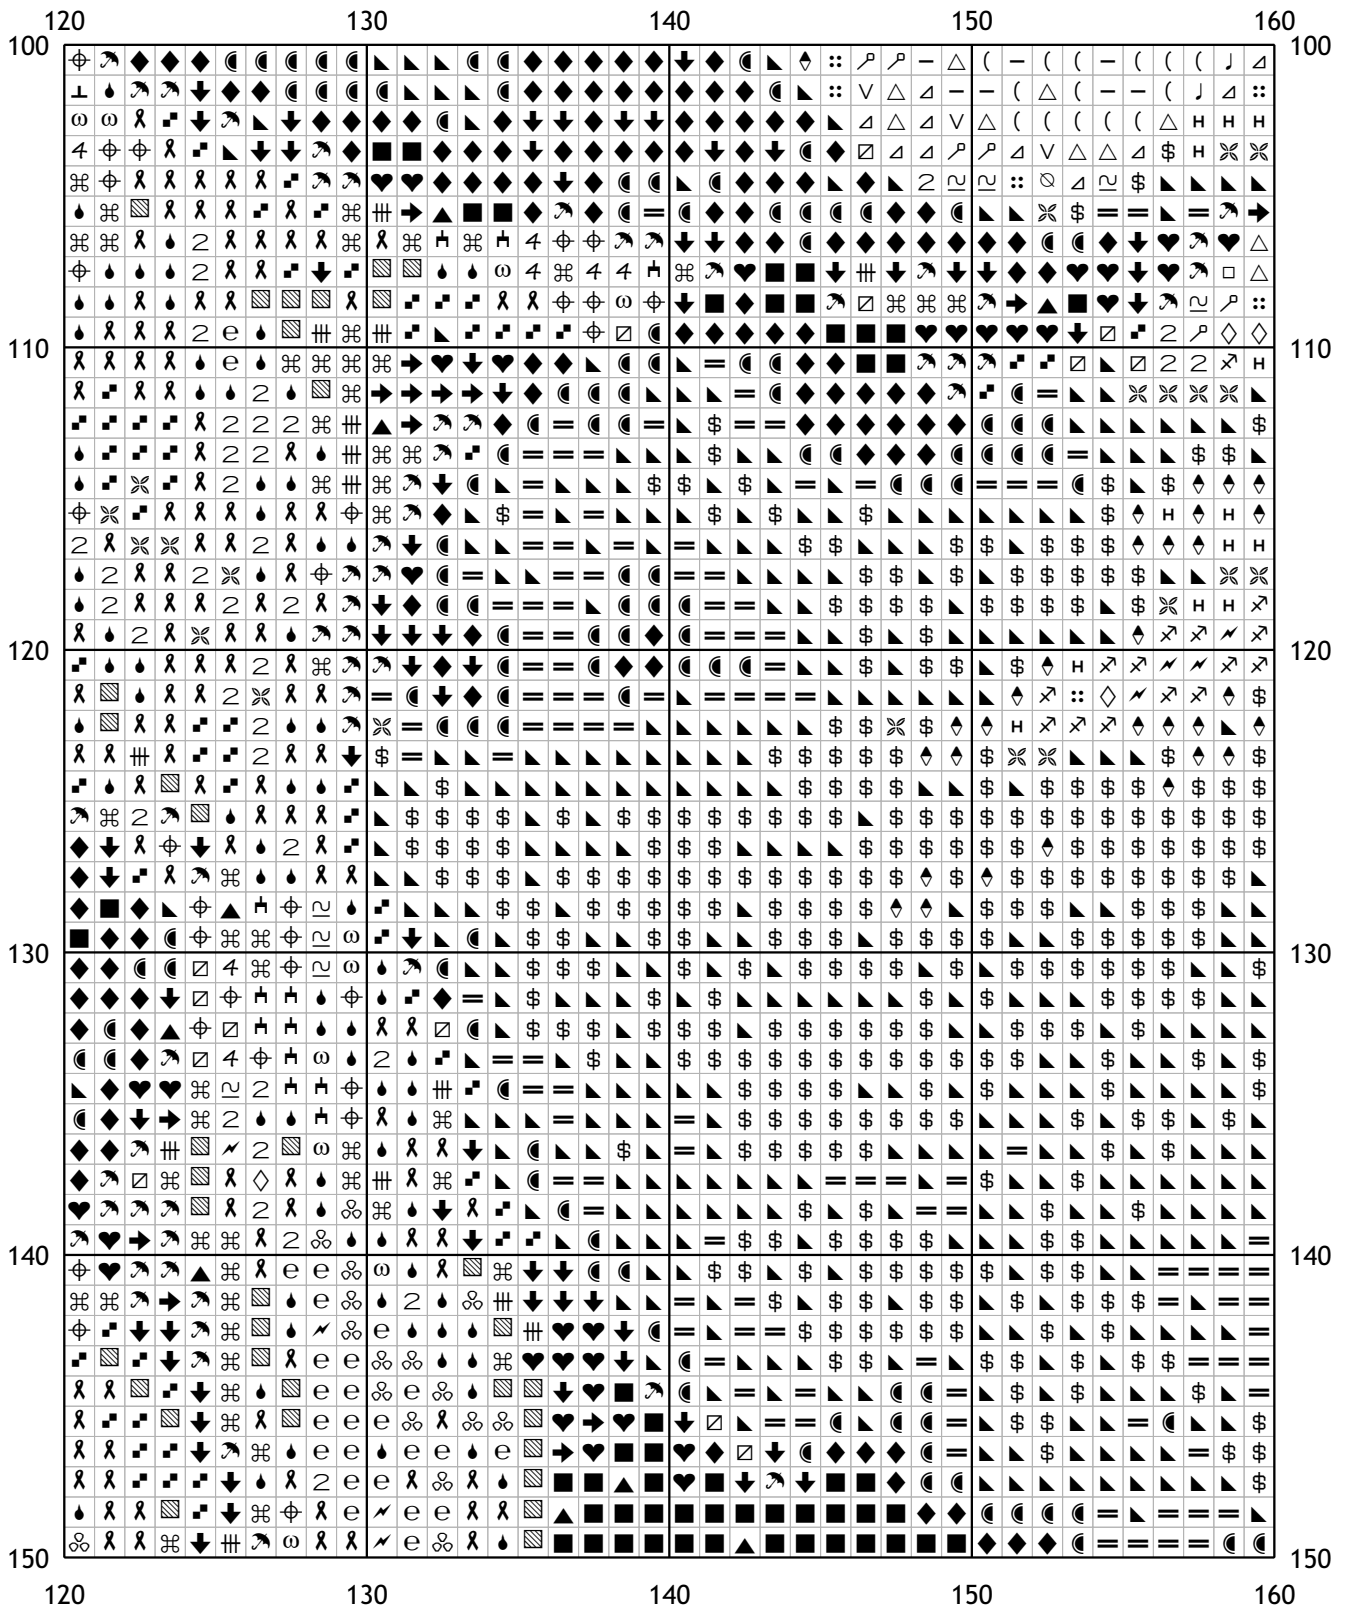

Схема для вышивания крестом

Каталог: igolki.net

Код схемы: jlbstyudew

Название: букет

Оттенков: 51

Размер: 250x250 стежков.

Разбивка схемы: 7x5 страниц

Версия процессора: 0.2.0

Дата создания: 11.04.2010

Карта цветов (DMC)

 938 - coffee brown ul dk (3091)	 898 - coffee brown vy dk (997)	 814 - garnet dk (4165)
 300 - mahogany vy dk (1401)	 838 - beige brown vy dk (854)	 3031 - mocha brown vy dk (863)
 815 - garnet md (3795)	 801 - coffee brown dk (591)	 3021 - brown gray vy dk (987)
 829 - golden olive vy dk (1242)	 3857 - rosewood dk (640)	 816 - garnet (3900)
 918 - red copper dk (9508)	 839 - beige brown dk (1208)	 400 - mahogany dk (637)
 975 - golden brown dk (1079)	 3777 - terra cotta vy dk (187)	 817 - coral vy dk (6806)
 730 - olive green vy dk (1298)	 919 - red copper (764)	 3787 - brown gray dk (161)
 900 - burnt orange dk (1268)	 434 - brown lt (912)	 3858 - rosewood md (288)
 3790 - beige gray ul dk (128)	 920 - copper md (864)	 831 - golden olive md (1244)
 646 - beaver gray dk (451)	 947 - burnt orange (450)	 3826 - golden brown (600)
 840 - beige brown md (394)	 3830 - terra cotta (341)	 640 - beige gray vy dk (551)
 976 - golden brown md (386)	 3852 - straw vy dk (739)	 3863 - mocha beige md (346)
 720 - orange spice dk (515)	 356 - terra cotta md (239)	 3773 - desert sand md (209)
 371 - mustard (1178)	 977 - golden brown lt (750)	 841 - beige brown lt (471)
 922 - copper lt (338)	 642 - beige gray dk (2039)	 402 - mahogany vy lt (352)
 3864 - mocha beige lt (742)	 676 - old gold lt (621)	 758 - terra cotta vy lt (610)
 224 - shell pink vy lt (262)	 739 - tan vy lt (419)	 3774 - desert sand vy lt (619)

160	170	180	190	200	
50	[Cross-stitch pattern grid for row 50]				50
60	[Cross-stitch pattern grid for row 60]				60
70	[Cross-stitch pattern grid for row 70]				70
80	[Cross-stitch pattern grid for row 80]				80
90	[Cross-stitch pattern grid for row 90]				90
100	[Cross-stitch pattern grid for row 100]				100
160	170	180	190	200	