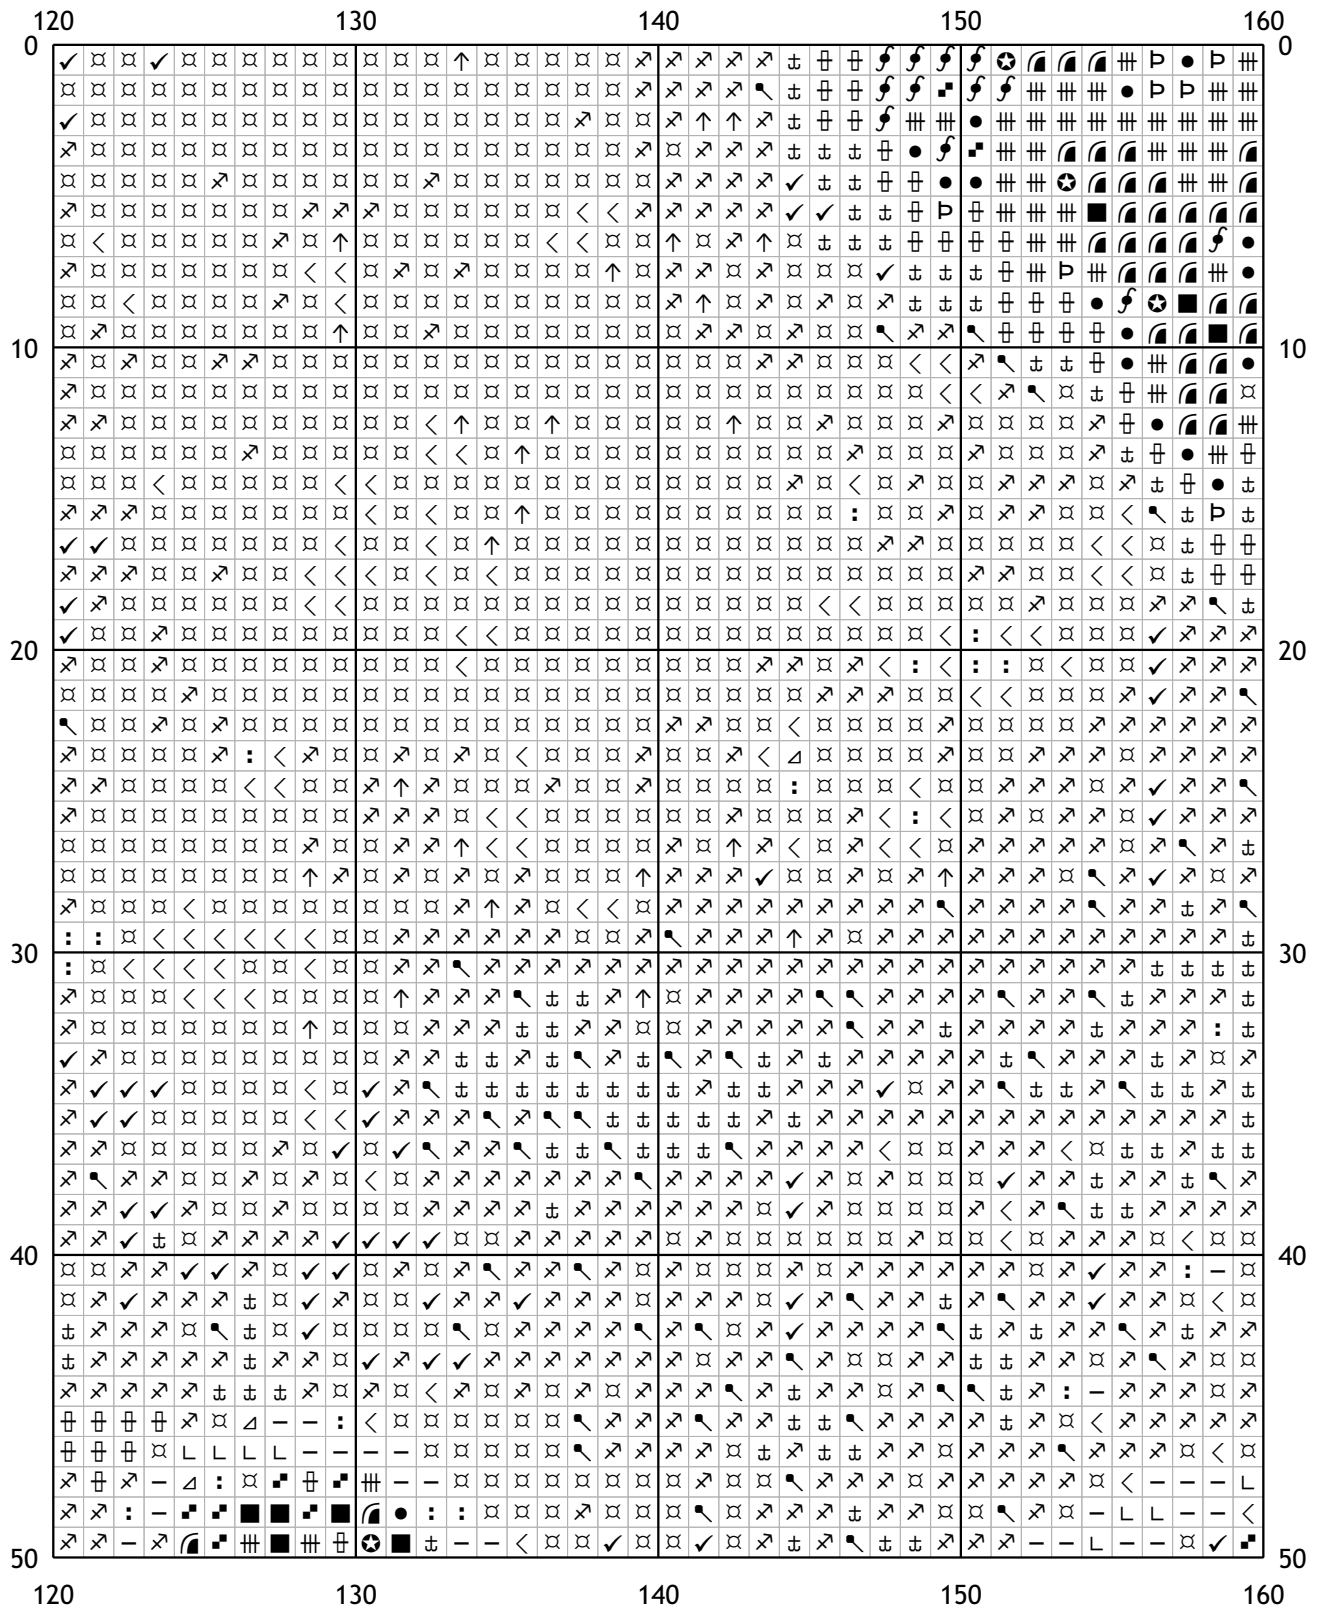

## Схема для вышивания крестом

Каталог: igolki.net

Код схемы: iwayucorqk

Название: волк в снегу

Оттенков: 22

Размер: 200x150 стежков.

Разбивка схемы: 5x3 страницы

Версия процессора: 0.2.0

## Карта цветов (DMC)

 ■ 823 - navy blue dk (484)	 336 - navy blue (506)	 413 - pewter gray dk (640)
 ■ 824 - blue vy dk (248)	 797 - royal blue (344)	 ● 312 - navy blue lt (568)
 ■ 317 - pewter gray (460)	 825 - blue dk (473)	 ■ 161 - gray blue (1723)
 ■ 640 - beige gray vy dk (912)	 414 - steel gray dk (716)	 ■ 799 - delft blue md (803)
 ■ 793 - cornflower blue md (1957)	 160 - gray blue md (1437)	 ■ 318 - steel gray lt (827)
 ■ 452 - shell gray md (507)	 794 - cornflower blue lt (5164)	 ■ 156 - blue violet md lt (2800)
 ■ 415 - pearl gray (1152)	 ■ 341 - blue violet lt (1376)	 ■ 211 - lavender lt (1717)
 ■ L white - white (5186)		

	160	170	180	190	200	
0						
10						
20						
30						
40						
50						
	160	170	180	190	200	

	160	170	180	190	200	
50						50
60						60
70						70
80						80
90						90
100						100
	160	170	180	190	200	