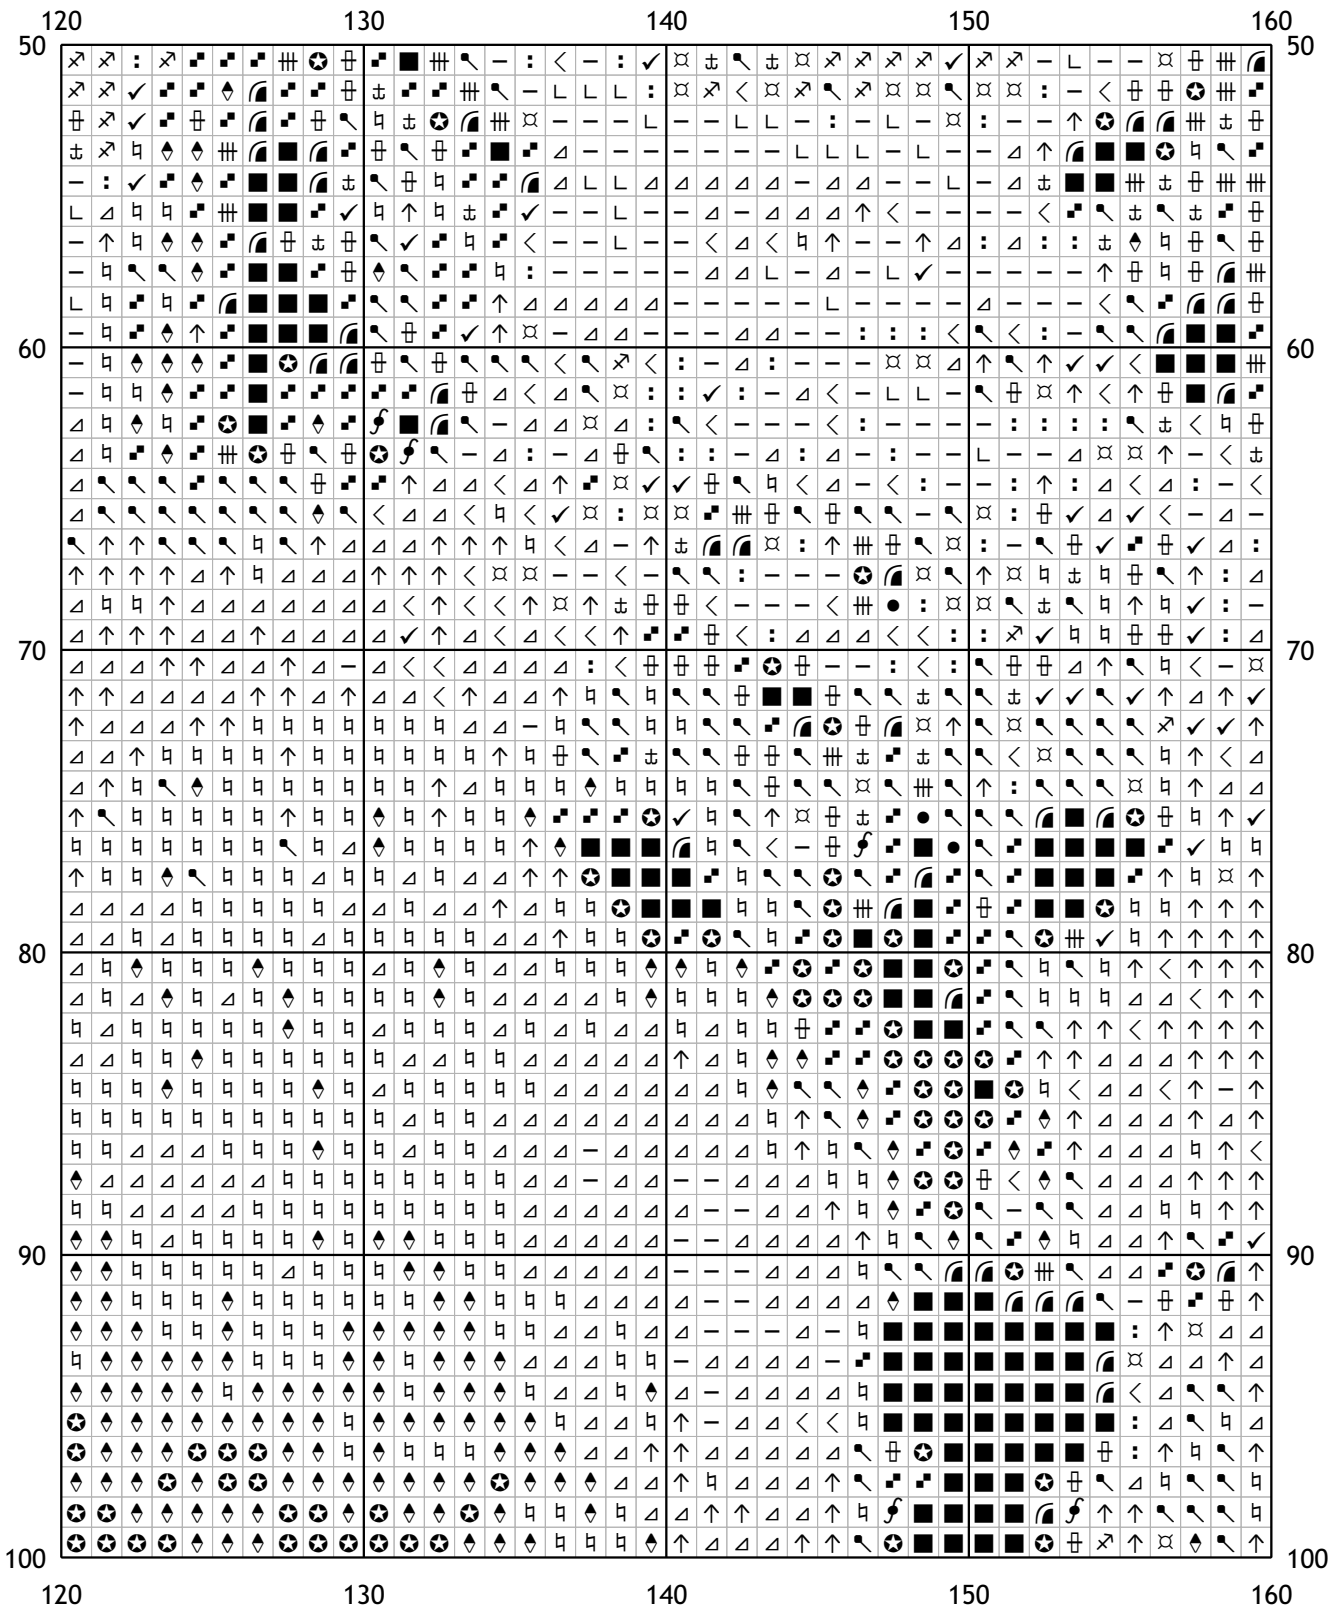

160	170	180	190	200	
50						50
60						60
70						70
80						80
90						90
100						100
	160	170	180	190	200