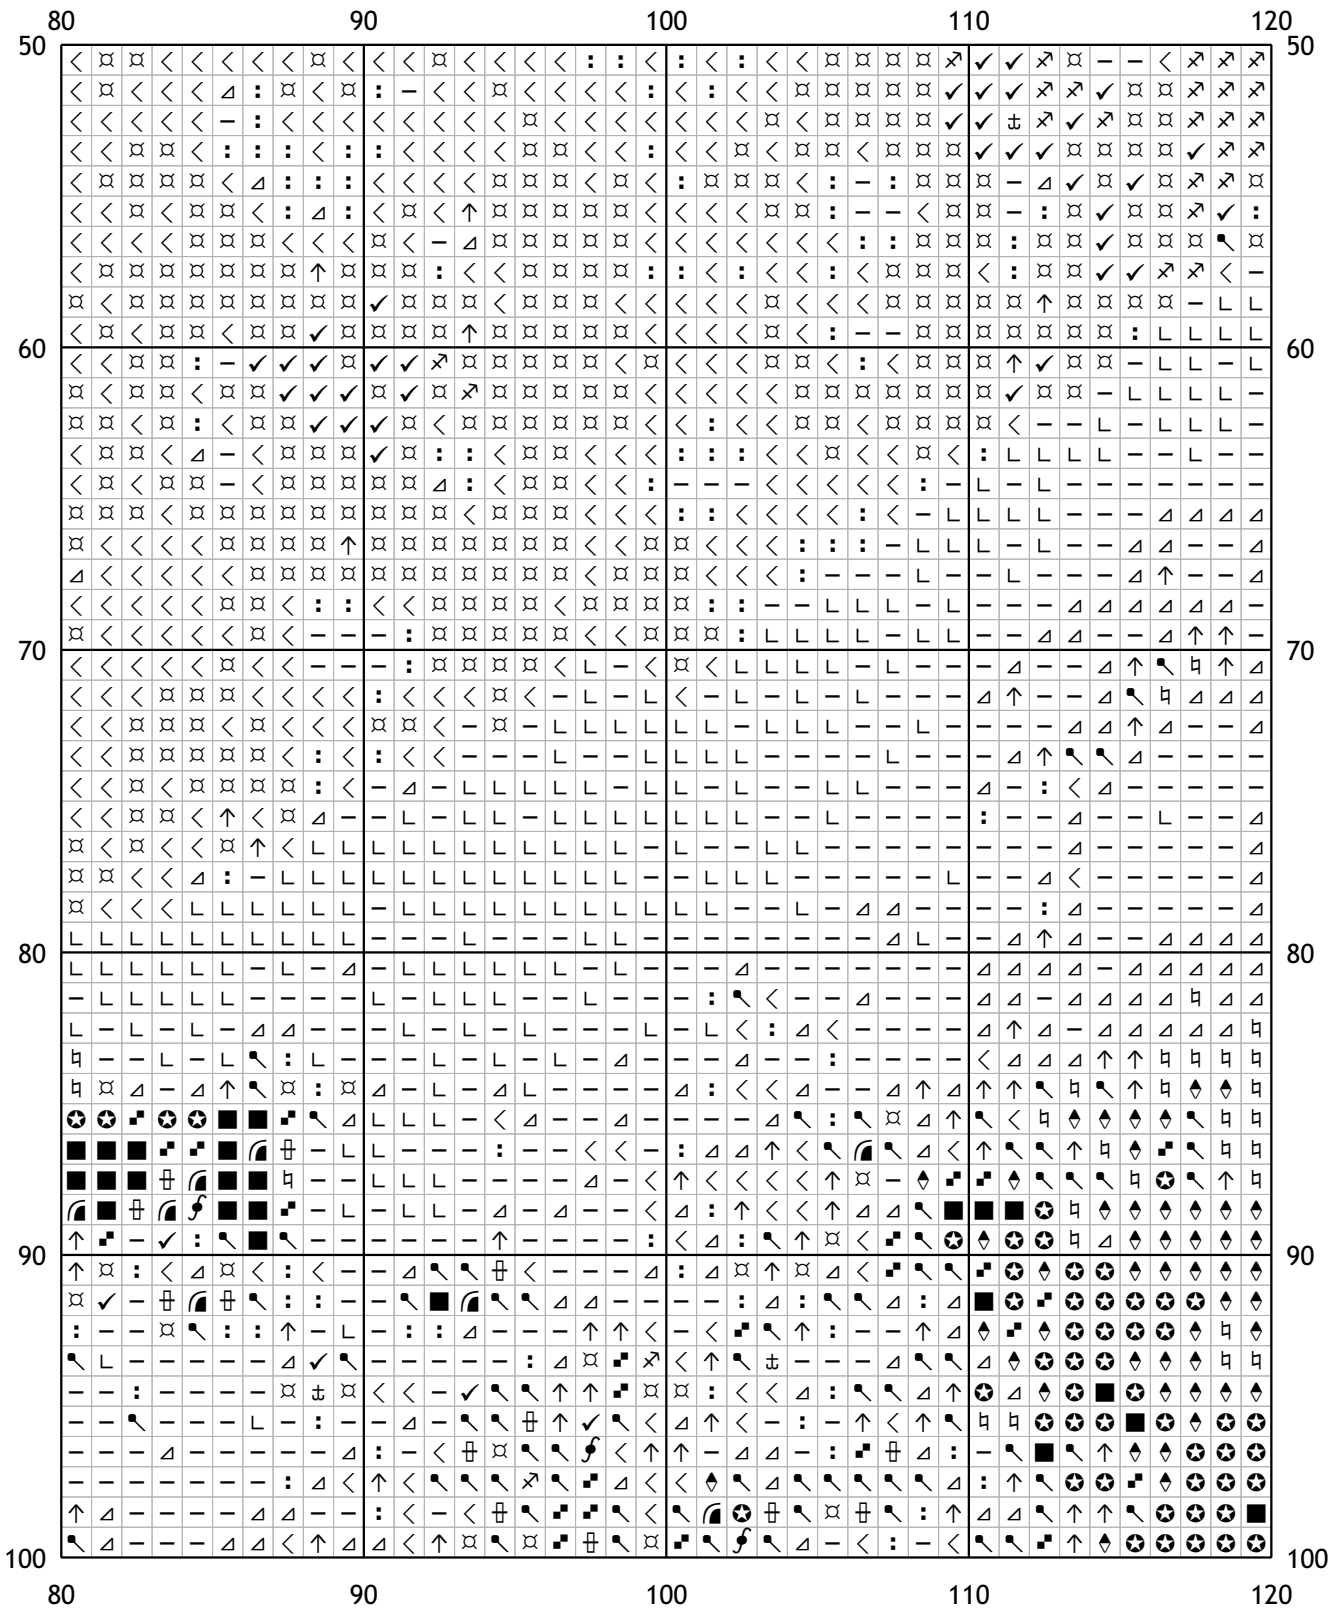

## Схема для вышивания крестом

Каталог: igolki.net

Код схемы: iwayucorqk

Название: волк в снегу

Оттенков: 22

Размер: 200x150 стежков.

Разбивка схемы: 5x3 страницы

Версия процессора: 0.2.0

## Карта цветов (DMC)

 ■ 823 - navy blue dk (484)	 336 - navy blue (506)	 413 - pewter gray dk (640)
 ■ 824 - blue vy dk (248)	 797 - royal blue (344)	 ● 312 - navy blue lt (568)
 ■ 317 - pewter gray (460)	 825 - blue dk (473)	 ■ 161 - gray blue (1723)
 ■ 640 - beige gray vy dk (912)	 414 - steel gray dk (716)	 ■ 799 - delft blue md (803)
 ■ 793 - cornflower blue md (1957)	 160 - gray blue md (1437)	 ■ 318 - steel gray lt (827)
 ■ 452 - shell gray md (507)	 794 - cornflower blue lt (5164)	 ■ 156 - blue violet md lt (2800)
 ■ 415 - pearl gray (1152)	 ■ 341 - blue violet lt (1376)	 ■ 211 - lavender lt (1717)
 ■ L white - white (5186)		

0	0	10	20	30	40	0
0	10	20	30	40	0	10
10	20	30	40	0	10	20
20	30	40	0	10	20	30
30	40	0	10	20	30	40
40	0	10	20	30	40	0
0	10	20	30	40	0	10
10	20	30	40	0	10	20
20	30	40	0	10	20	30
30	40	0	10	20	30	40
40	0	10	20	30	40	0
0	10	20	30	40	0	10
10	20	30	40	0	10	20
20	30	40	0	10	20	30
30	40	0	10	20	30	40
40	0	10	20	30	40	0
0	10	20	30	40	0	10
10	20	30	40	0	10	20
20	30	40	0	10	20	30
30	40	0	10	20	30	40
40	0	10	20	30	40	0
0	10	20	30	40	0	10
10	20	30	40	0	10	20
20	30	40	0	10	20	30
30	40	0	10	20	30	40
40	0	10	20	30	40	0
0	10	20	30	40	0	10
10	20	30	40	0	10	20
20	30	40	0	10	20	30
30	40	0	10	20	30	40
40	0	10	20	30	40	0

	160	170	180	190	200	
0						
10						
20						
30						
40						
50						
	160	170	180	190	200	

	160	170	180	190	200	
50						50
60						60
70						70
80						80
90						90
100						100
	160	170	180	190	200	