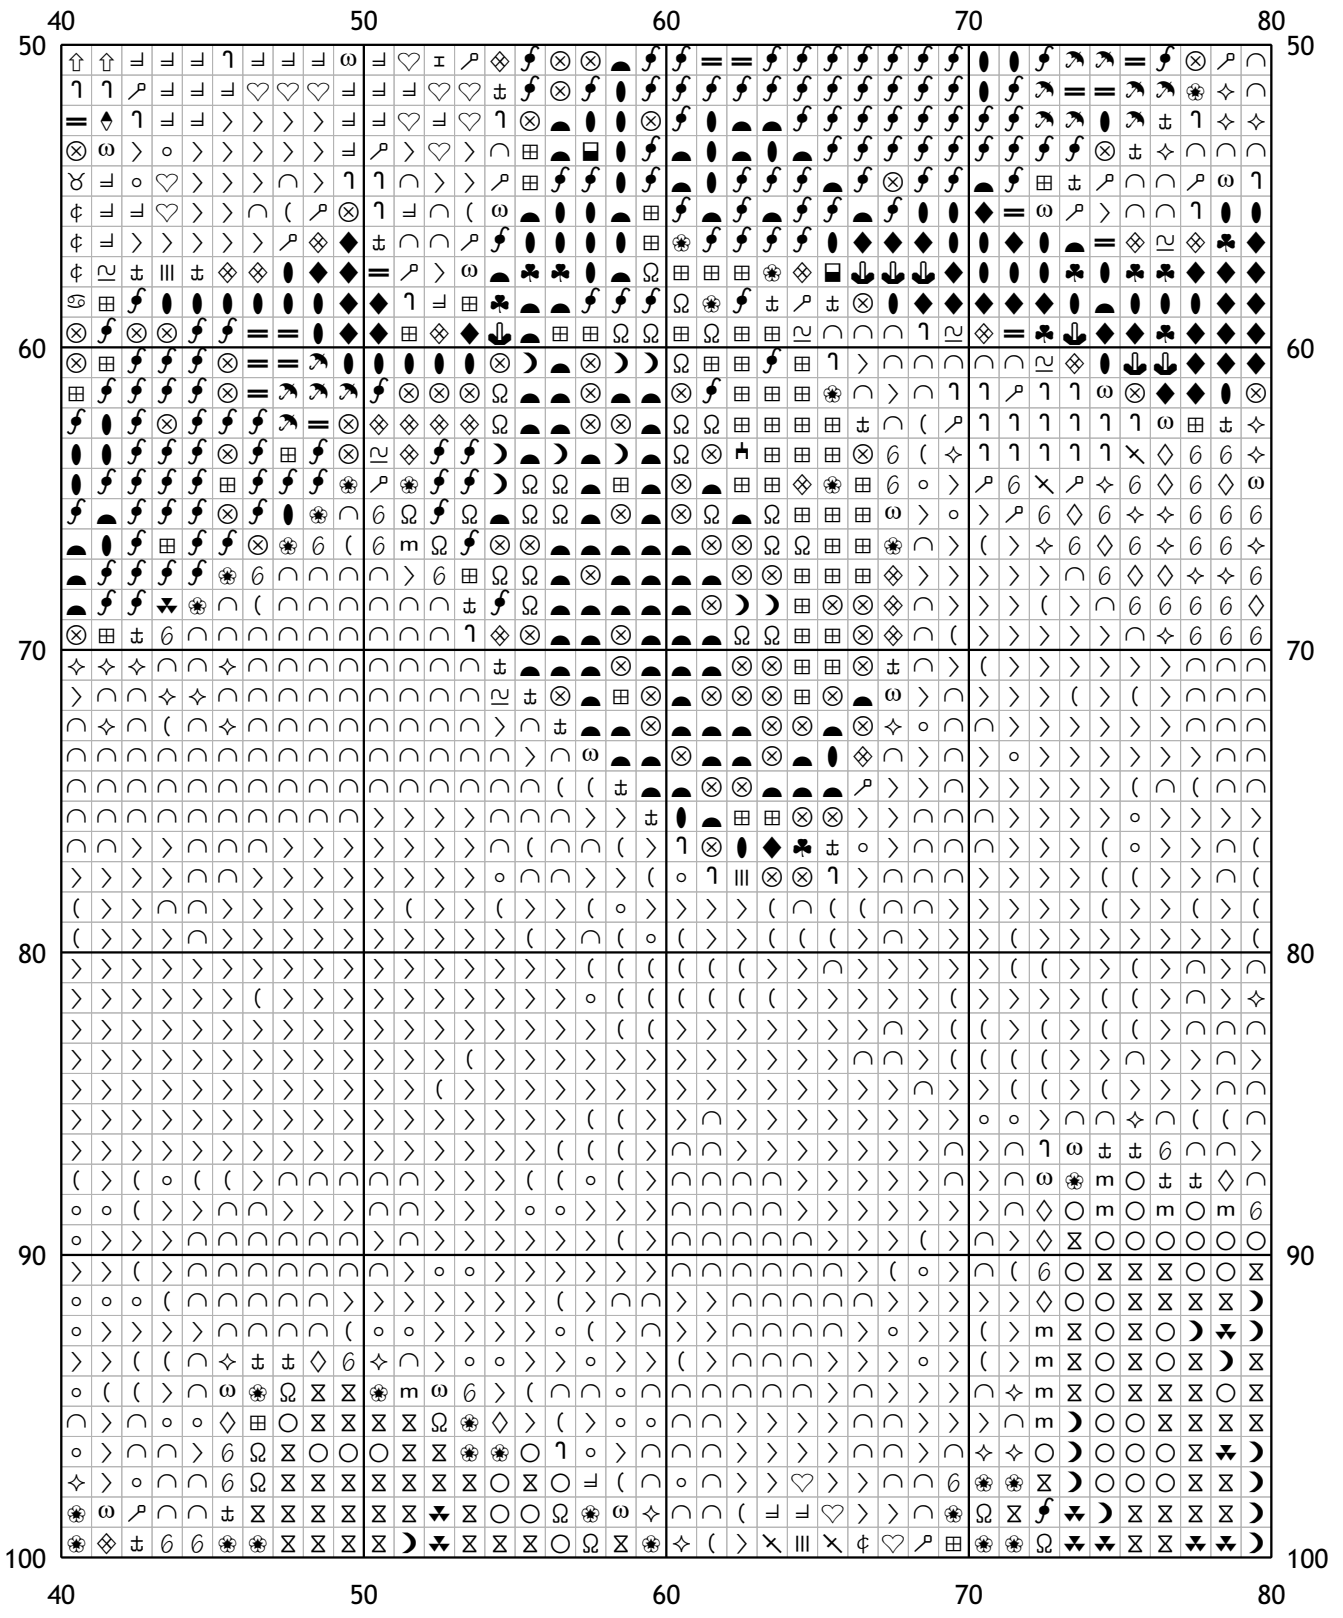

80	90	100	110	120
50	50	50	50	50
60	60	60	60	60
70	70	70	70	70
80	80	80	80	80
90	90	90	90	90
100	100	100	100	100
80	90	100	110	120