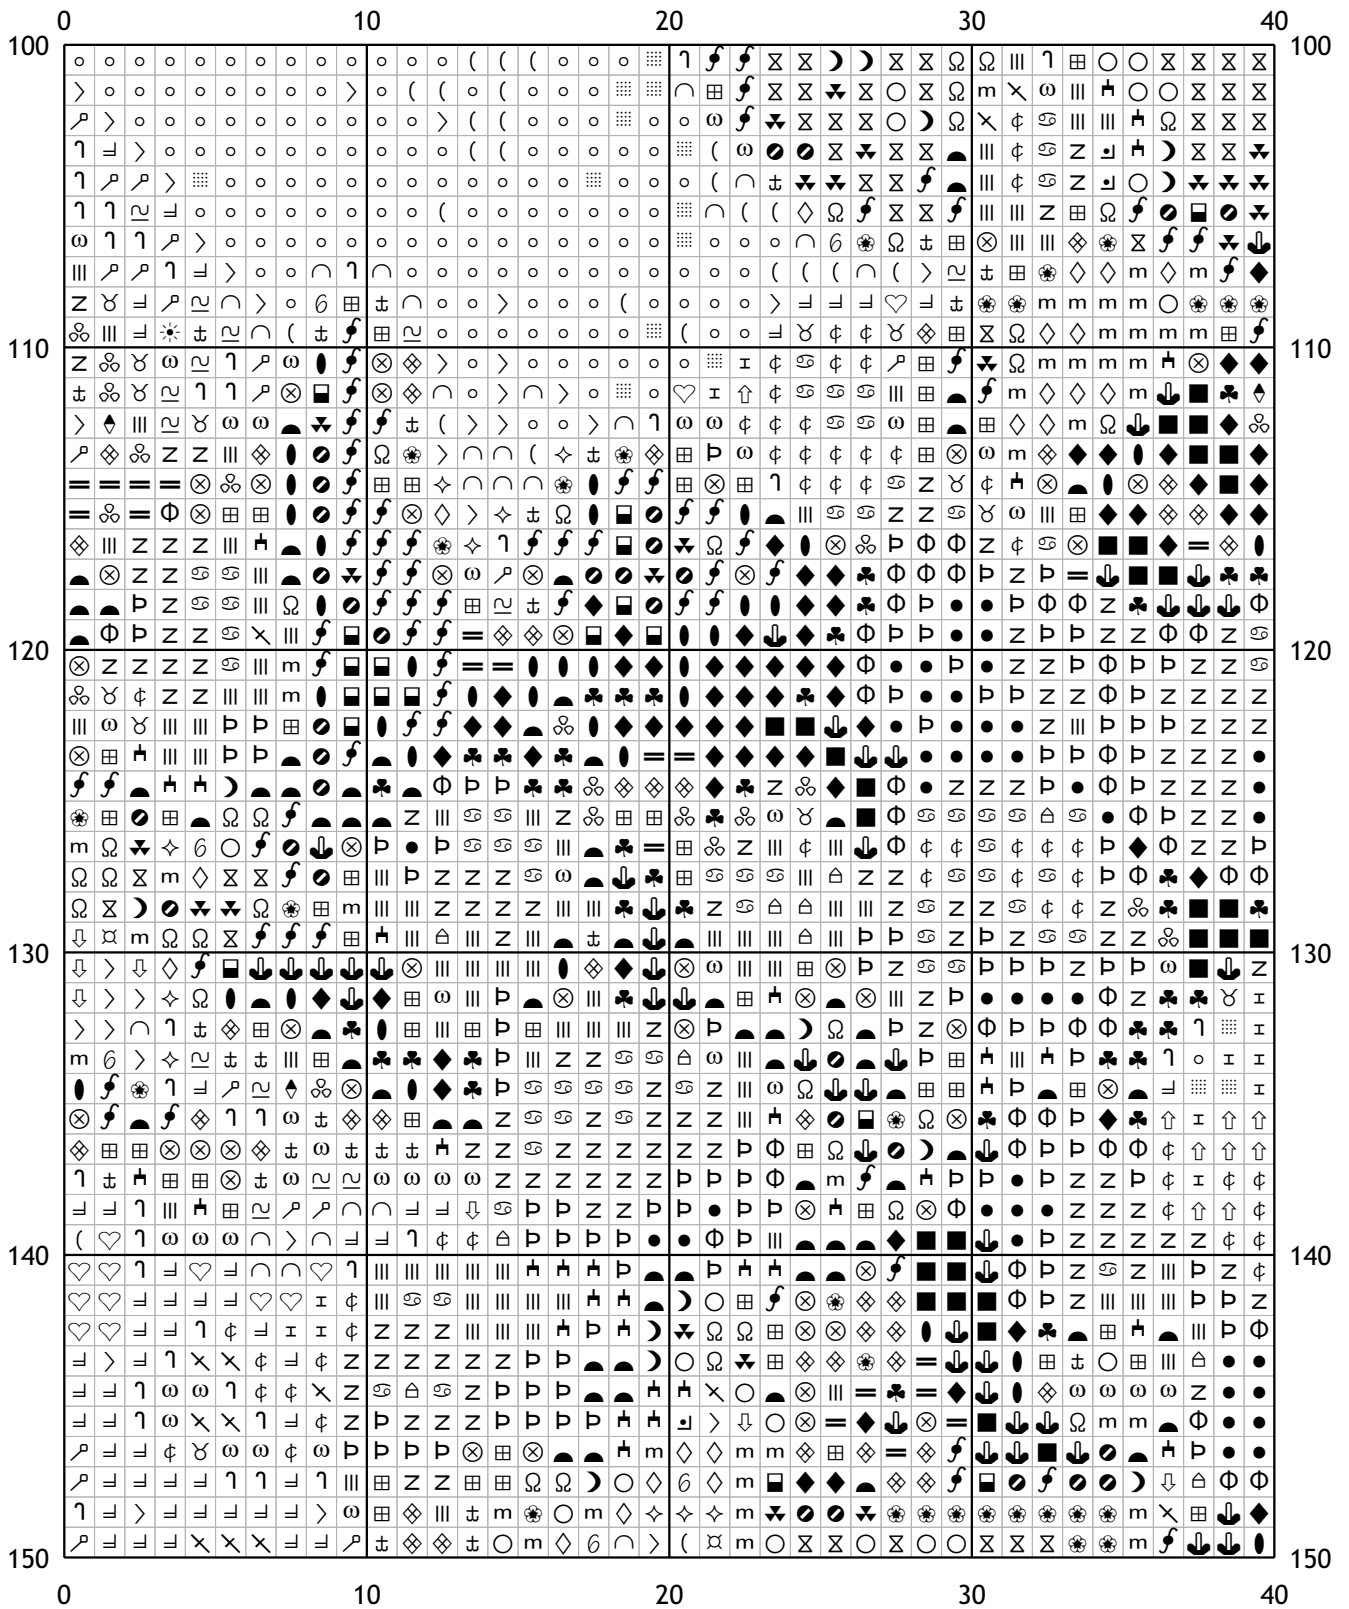

Схема для вышивания крестом

Каталог: igolki.net

Код схемы: evlsrpaggf

Название: весна

Оттенков: 56

Размер: 173x250 стежков.

Разбивка схемы: 5x5 страниц

Версия процессора: 0.2.0

	120	130	140	150	160	
0						
10						
20						
30						
40						
50						
	120	130	140	150	160	

80	90	100	110	120
50	50	50	50	50
60	60	60	60	60
70	70	70	70	70
80	80	80	80	80
90	90	90	90	90
100	100	100	100	100
80	90	100	110	120

200	40	50	60	70	80	200
210	40	50	60	70	80	210
220	40	50	60	70	80	220
230	40	50	60	70	80	230
240	40	50	60	70	80	240
250	40	50	60	70	80	250

200	80	90	100	110	120	200
210	80	90	100	110	120	210
220	80	90	100	110	120	220
230	80	90	100	110	120	230
240	80	90	100	110	120	240
250	80	90	100	110	120	250