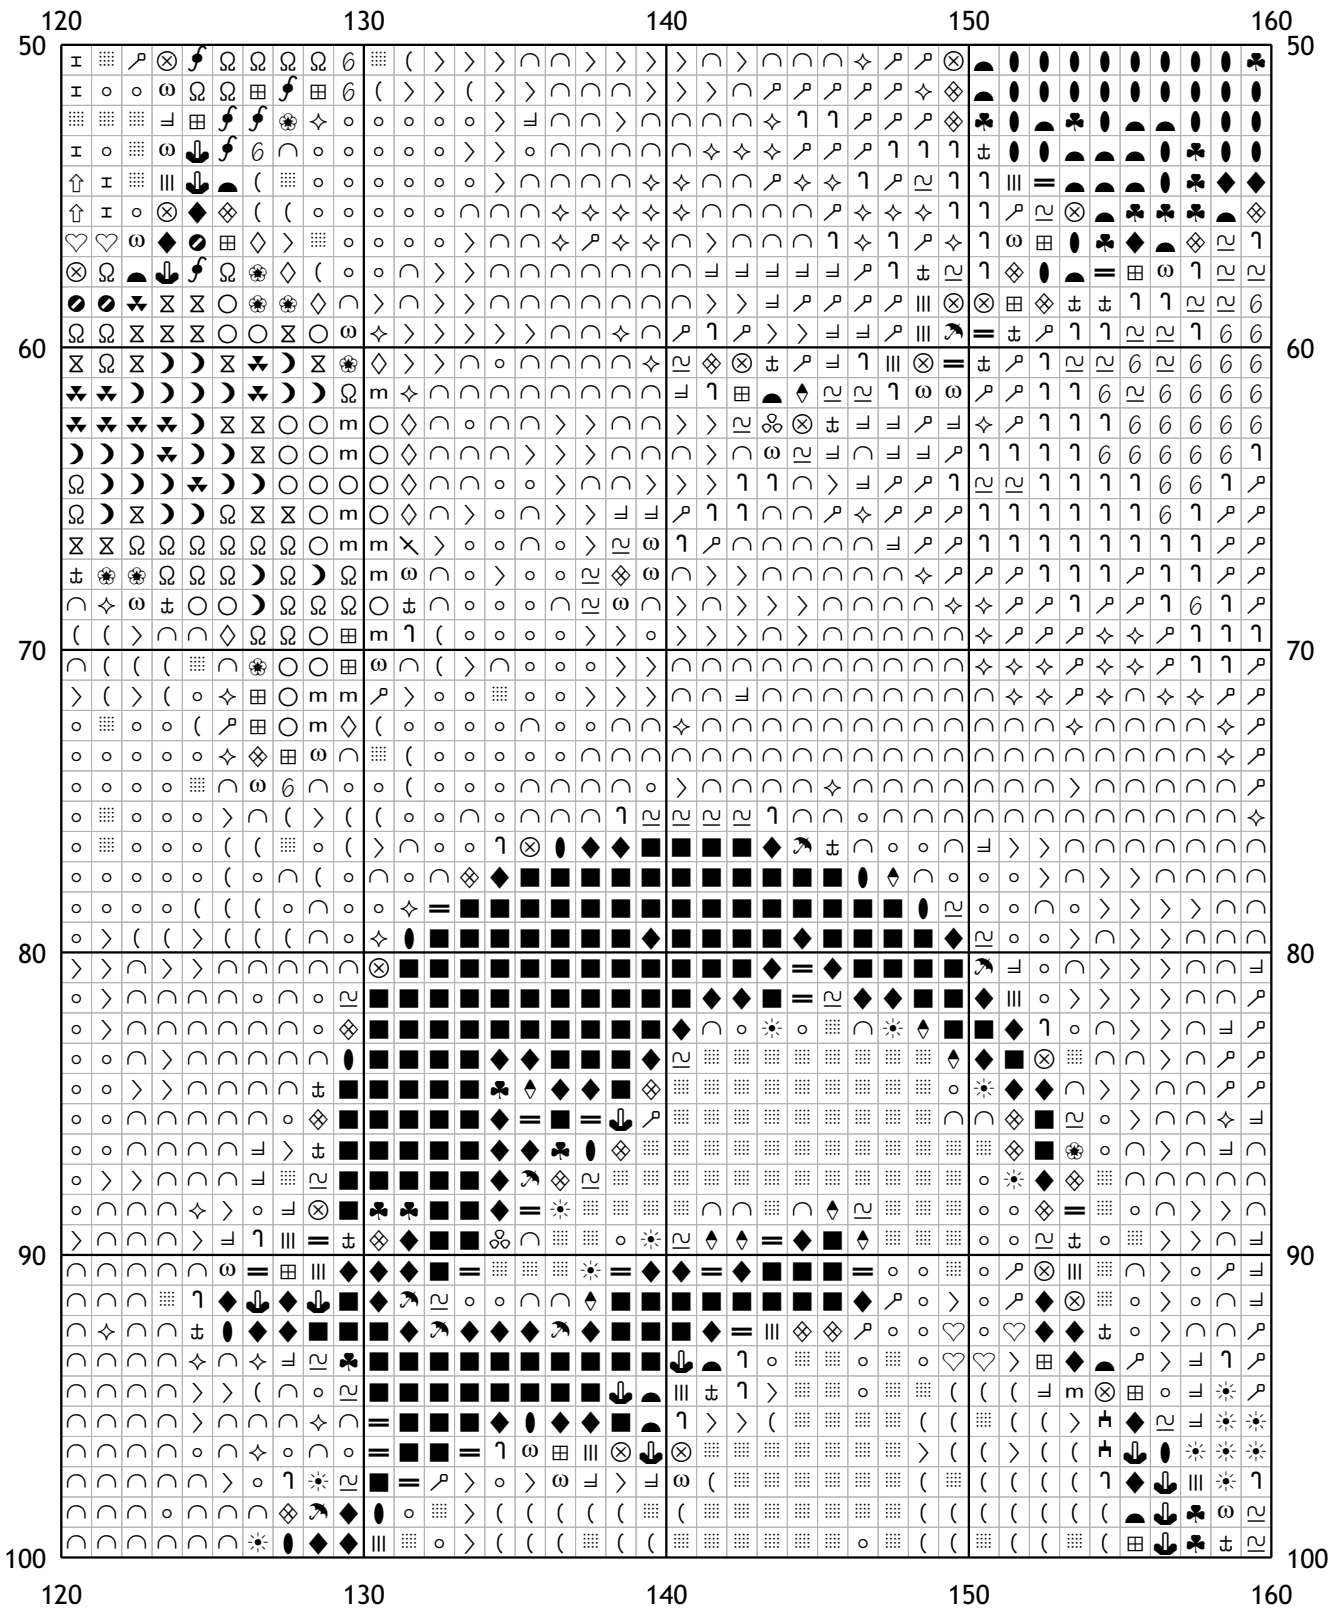

80	90	100	110	120
50	50	50	50	50
60	60	60	60	60
70	70	70	70	70
80	80	80	80	80
90	90	90	90	90
100	100	100	100	100
80	90	100	110	120