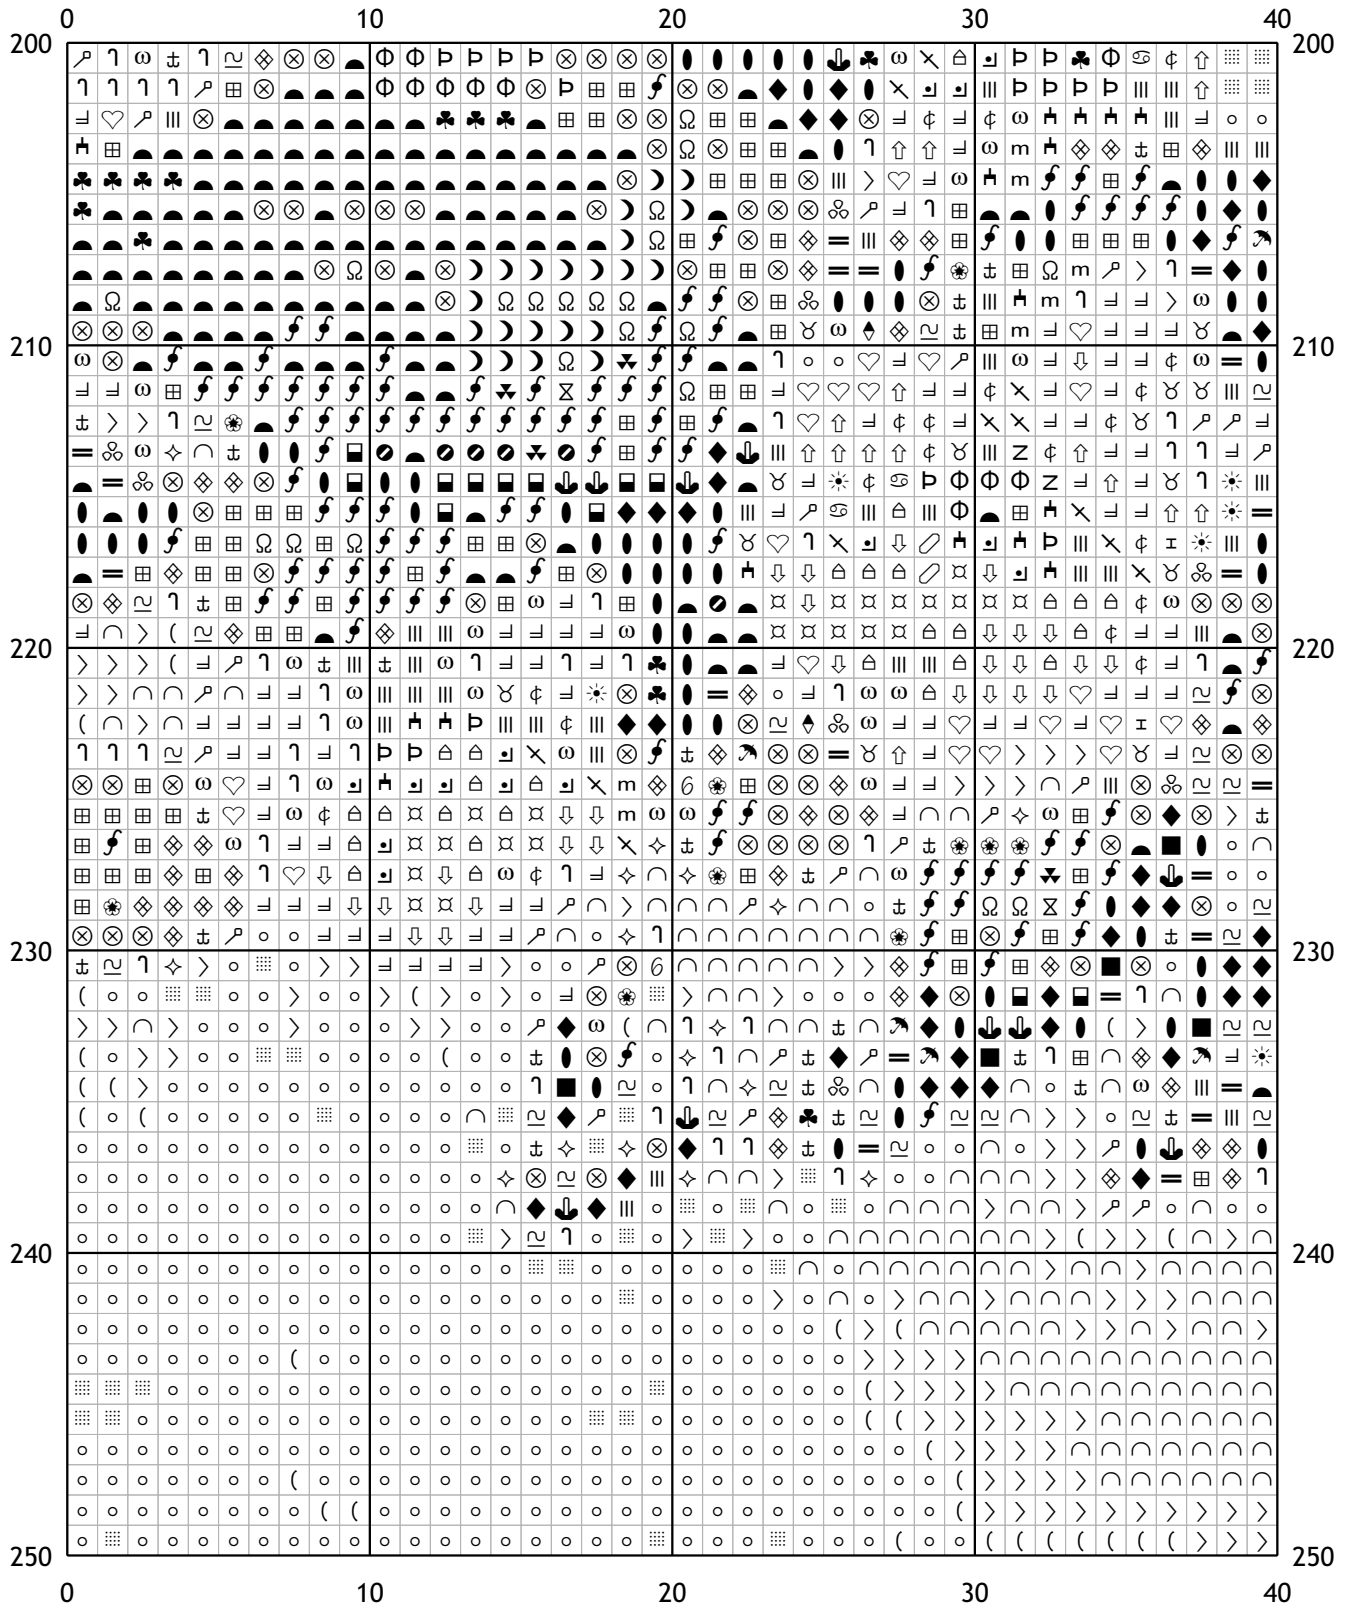

Схема для вышивания крестом

Каталог: igolki.net

Код схемы: evlsrpaggf

Название: весна

Оттенков: 56

Размер: 173x250 стежков.

Разбивка схемы: 5x5 страниц

Версия процессора: 0.2.0

40	50	60	70	80
100	100	100	100	100
110	110	110	110	110
120	120	120	120	120
130	130	130	130	130
140	140	140	140	140
150	150	150	150	150

80	90	100	110	120	
100	110	120	130	140	
150	80	90	100	110	120

80	90	100	110	120	
150					150
160					160
170					170
180					180
190					190
200					200
80	90	100	110	120	

200	40	50	60	70	80	200
210	40	50	60	70	80	210
220	40	50	60	70	80	220
230	40	50	60	70	80	230
240	40	50	60	70	80	240
250	40	50	60	70	80	250

200	80	90	100	110	120	200
210	80	90	100	110	120	210
220	80	90	100	110	120	220
230	80	90	100	110	120	230
240	80	90	100	110	120	240
250	80	90	100	110	120	250

120	130	140	150	160	
200	[Cross-stitch pattern grid for row 200]				200
210	[Cross-stitch pattern grid for row 210]				210
220	[Cross-stitch pattern grid for row 220]				220
230	[Cross-stitch pattern grid for row 230]				230
240	[Cross-stitch pattern grid for row 240]				240
250	[Cross-stitch pattern grid for row 250]				250
120	130	140	150	160	