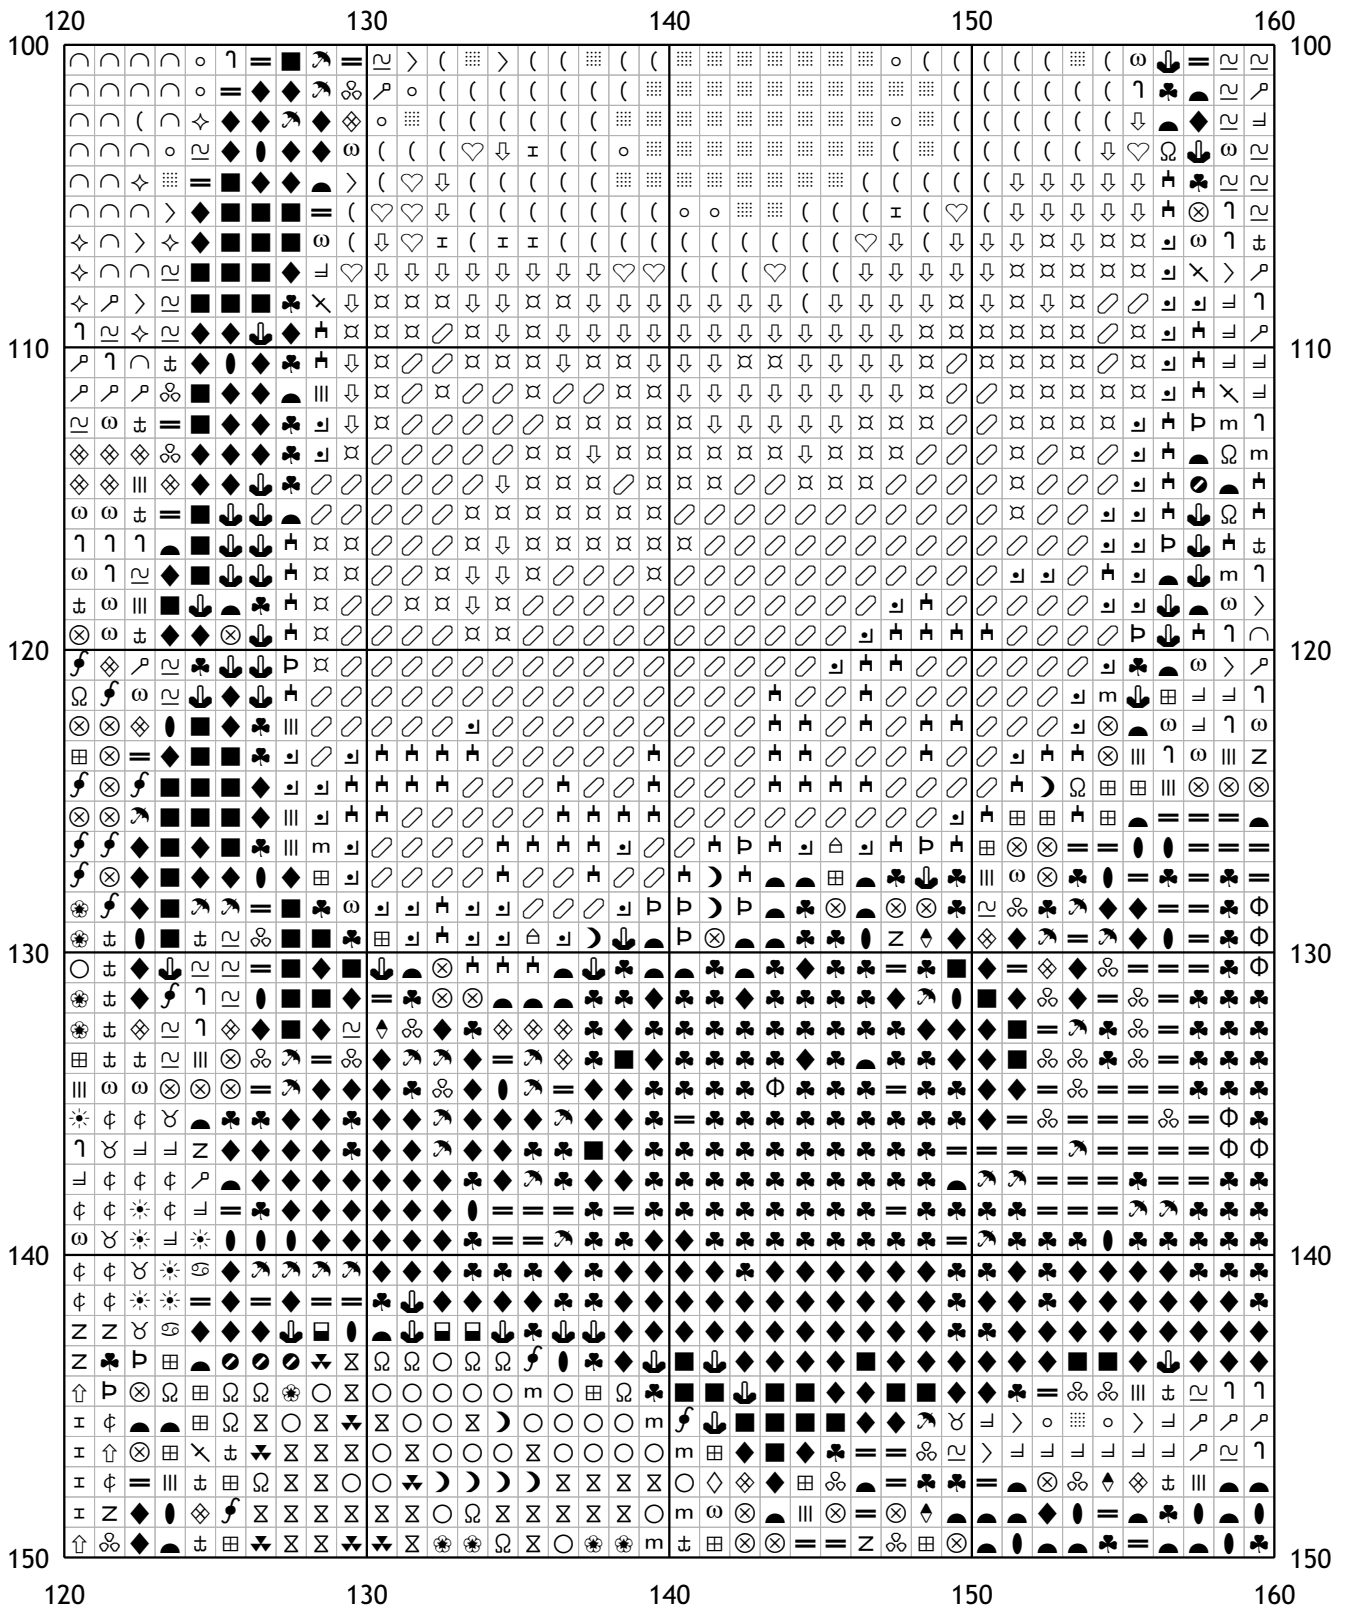

Схема для вышивания крестом

Каталог: igolki.net

Код схемы: evlsrpaggf

Название: весна

Оттенков: 56

Размер: 173x250 стежков.

Разбивка схемы: 5x5 страниц

Версия процессора: 0.2.0

	120	130	140	150	160	
0						
10						
20						
30						
40						
50						
	120	130	140	150	160	

80	90	100	110	120
50	50	50	50	50
60	60	60	60	60
70	70	70	70	70
80	80	80	80	80
90	90	90	90	90
100	100	100	100	100
80	90	100	110	120

40	50	60	70	80
100	100	100	100	100
110	110	110	110	110
120	120	120	120	120
130	130	130	130	130
140	140	140	140	140
150	150	150	150	150

80	90	100	110	120	
100	110	120	130	140	
150	80	90	100	110	120

80	90	100	110	120	
150					150
160					160
170					170
180					180
190					190
200					200
80	90	100	110	120	

200	40	50	60	70	80	200
210	40	50	60	70	80	210
220	40	50	60	70	80	220
230	40	50	60	70	80	230
240	40	50	60	70	80	240
250	40	50	60	70	80	250

200	80	90	100	110	120	200
210	80	90	100	110	120	210
220	80	90	100	110	120	220
230	80	90	100	110	120	230
240	80	90	100	110	120	240
250	80	90	100	110	120	250