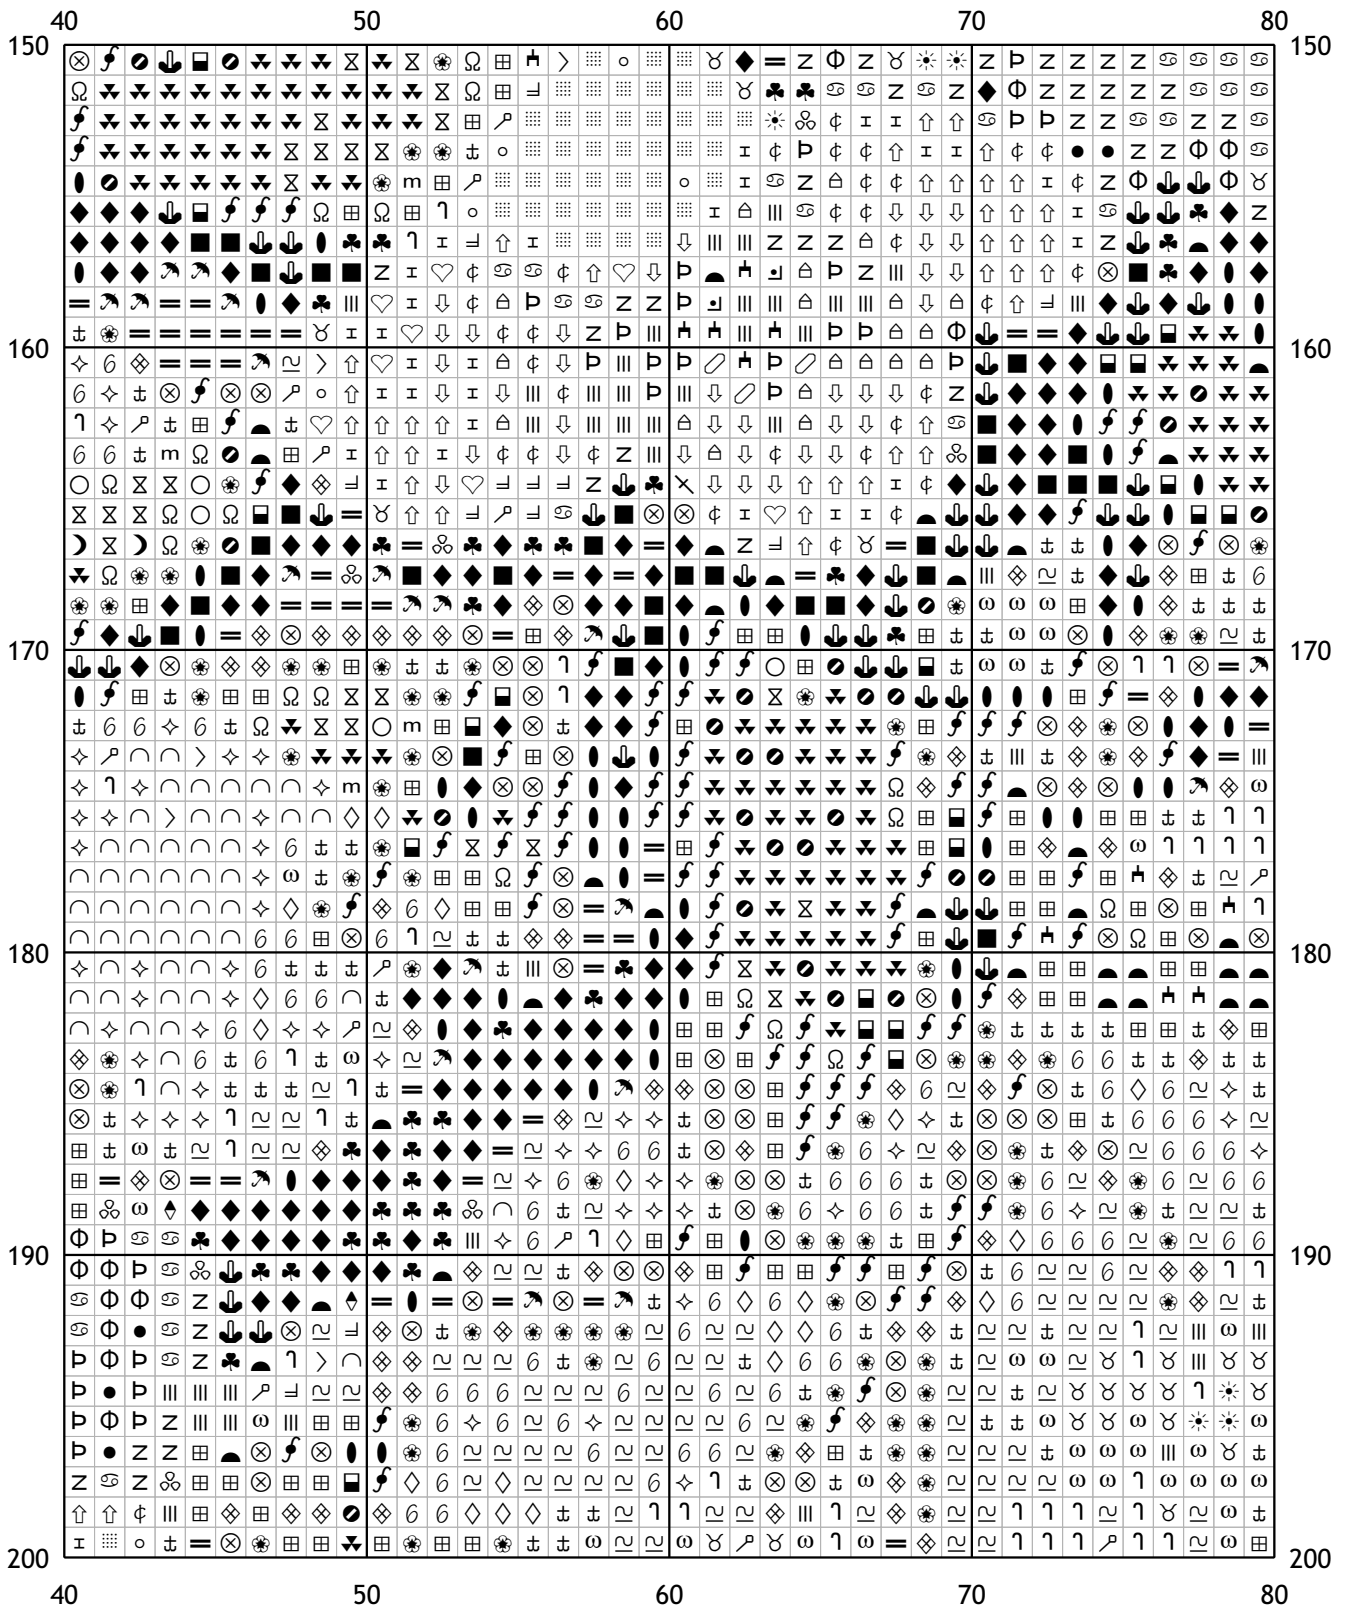

Схема для вышивания крестом

Каталог: igolki.net

Код схемы: evlsrpaggf

Название: весна

Оттенков: 56

Размер: 173x250 стежков.

Разбивка схемы: 5x5 страниц

Версия процессора: 0.2.0

	120	130	140	150	160	
0						
10						
20						
30						
40						
50						
	120	130	140	150	160	

80	90	100	110	120
50	50	50	50	50
60	60	60	60	60
70	70	70	70	70
80	80	80	80	80
90	90	90	90	90
100	100	100	100	100
80	90	100	110	120

40	50	60	70	80
100	100	100	100	100
110	110	110	110	110
120	120	120	120	120
130	130	130	130	130
140	140	140	140	140
150	150	150	150	150

80	90	100	110	120	
100	110	120	130	140	
150	80	90	100	110	120

80	90	100	110	120	
150					150
160					160
170					170
180					180
190					190
200					200
80	90	100	110	120	

200	40	50	60	70	80	200
210	40	50	60	70	80	210
220	40	50	60	70	80	220
230	40	50	60	70	80	230
240	40	50	60	70	80	240
250	40	50	60	70	80	250

200	80	90	100	110	120	200
210	80	90	100	110	120	210
220	80	90	100	110	120	220
230	80	90	100	110	120	230
240	80	90	100	110	120	240
250	80	90	100	110	120	250