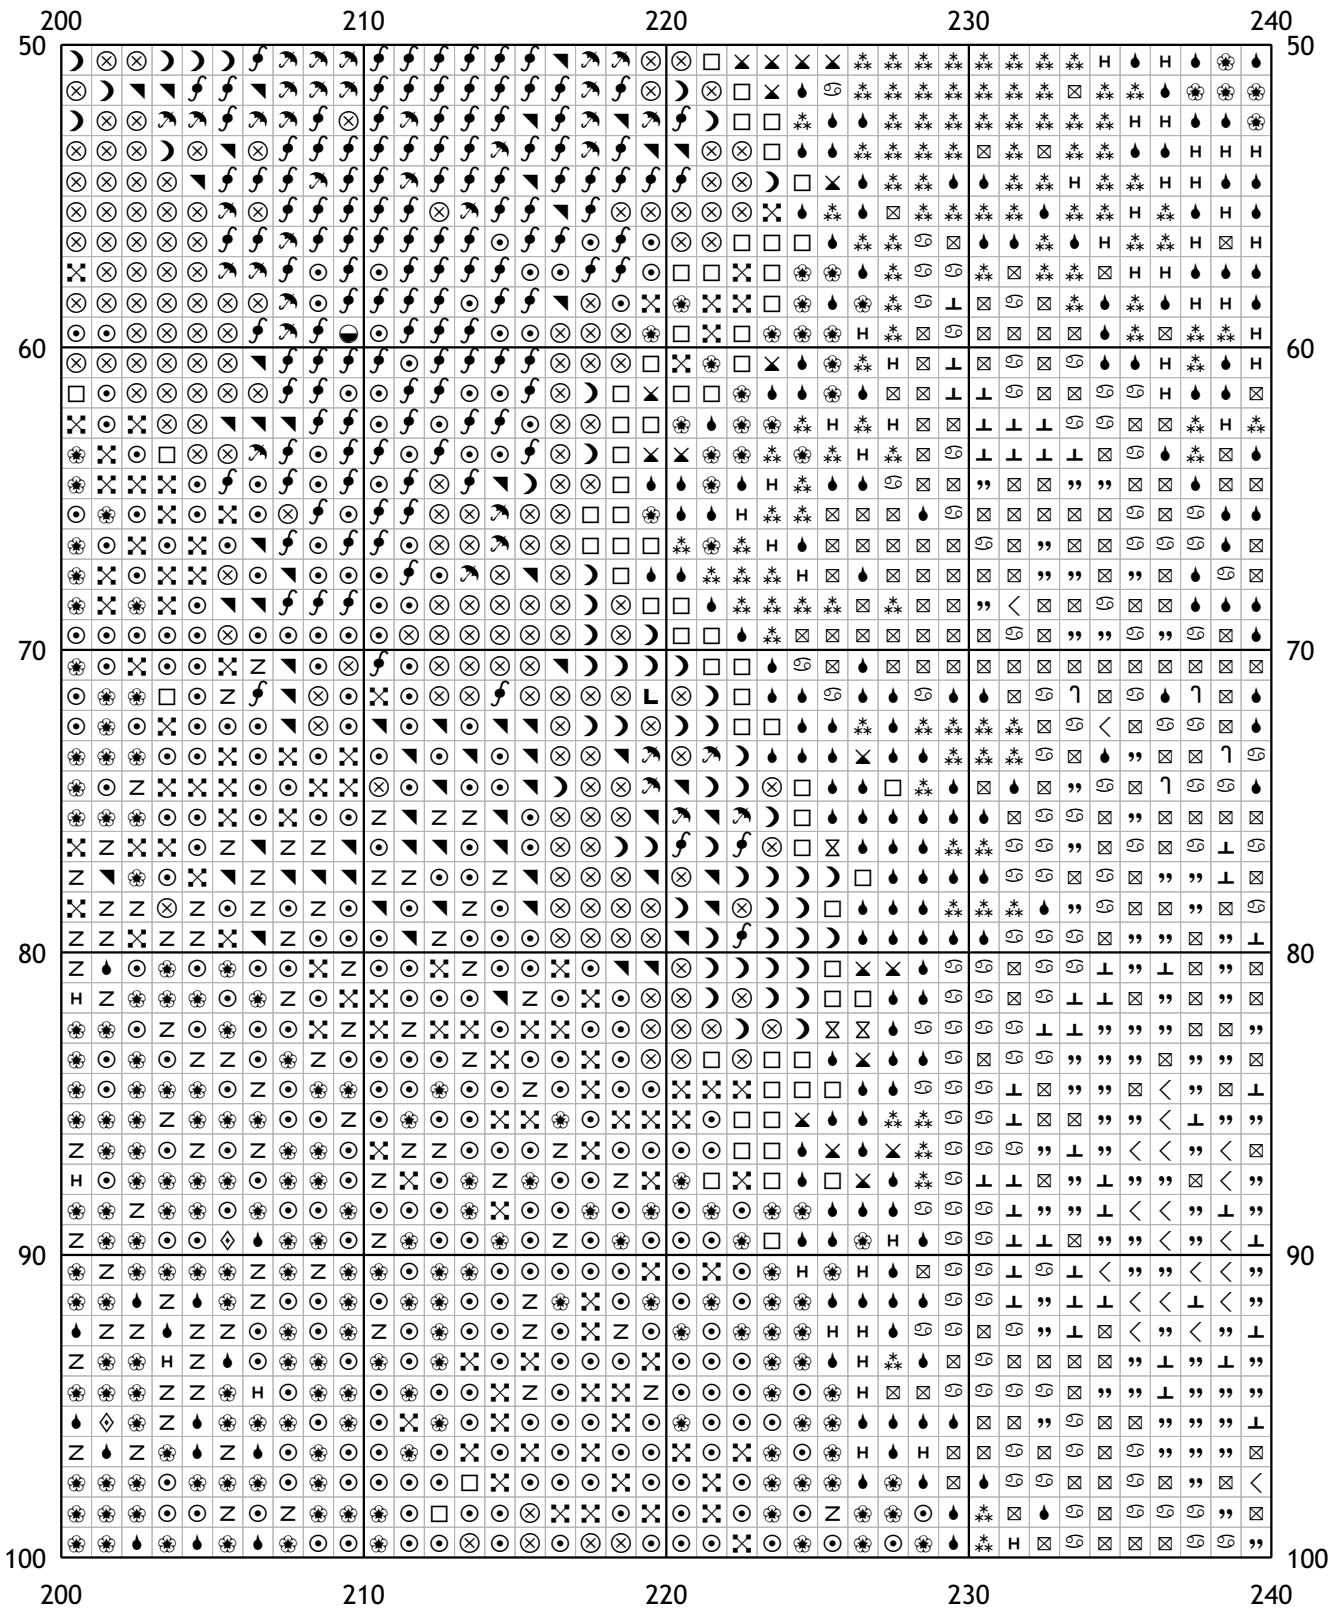

160	170	180	190	200
50	50	50	50	50
60	60	60	60	60
70	70	70	70	70
80	80	80	80	80
90	90	90	90	90
100	100	100	100	100
160	170	180	190	200