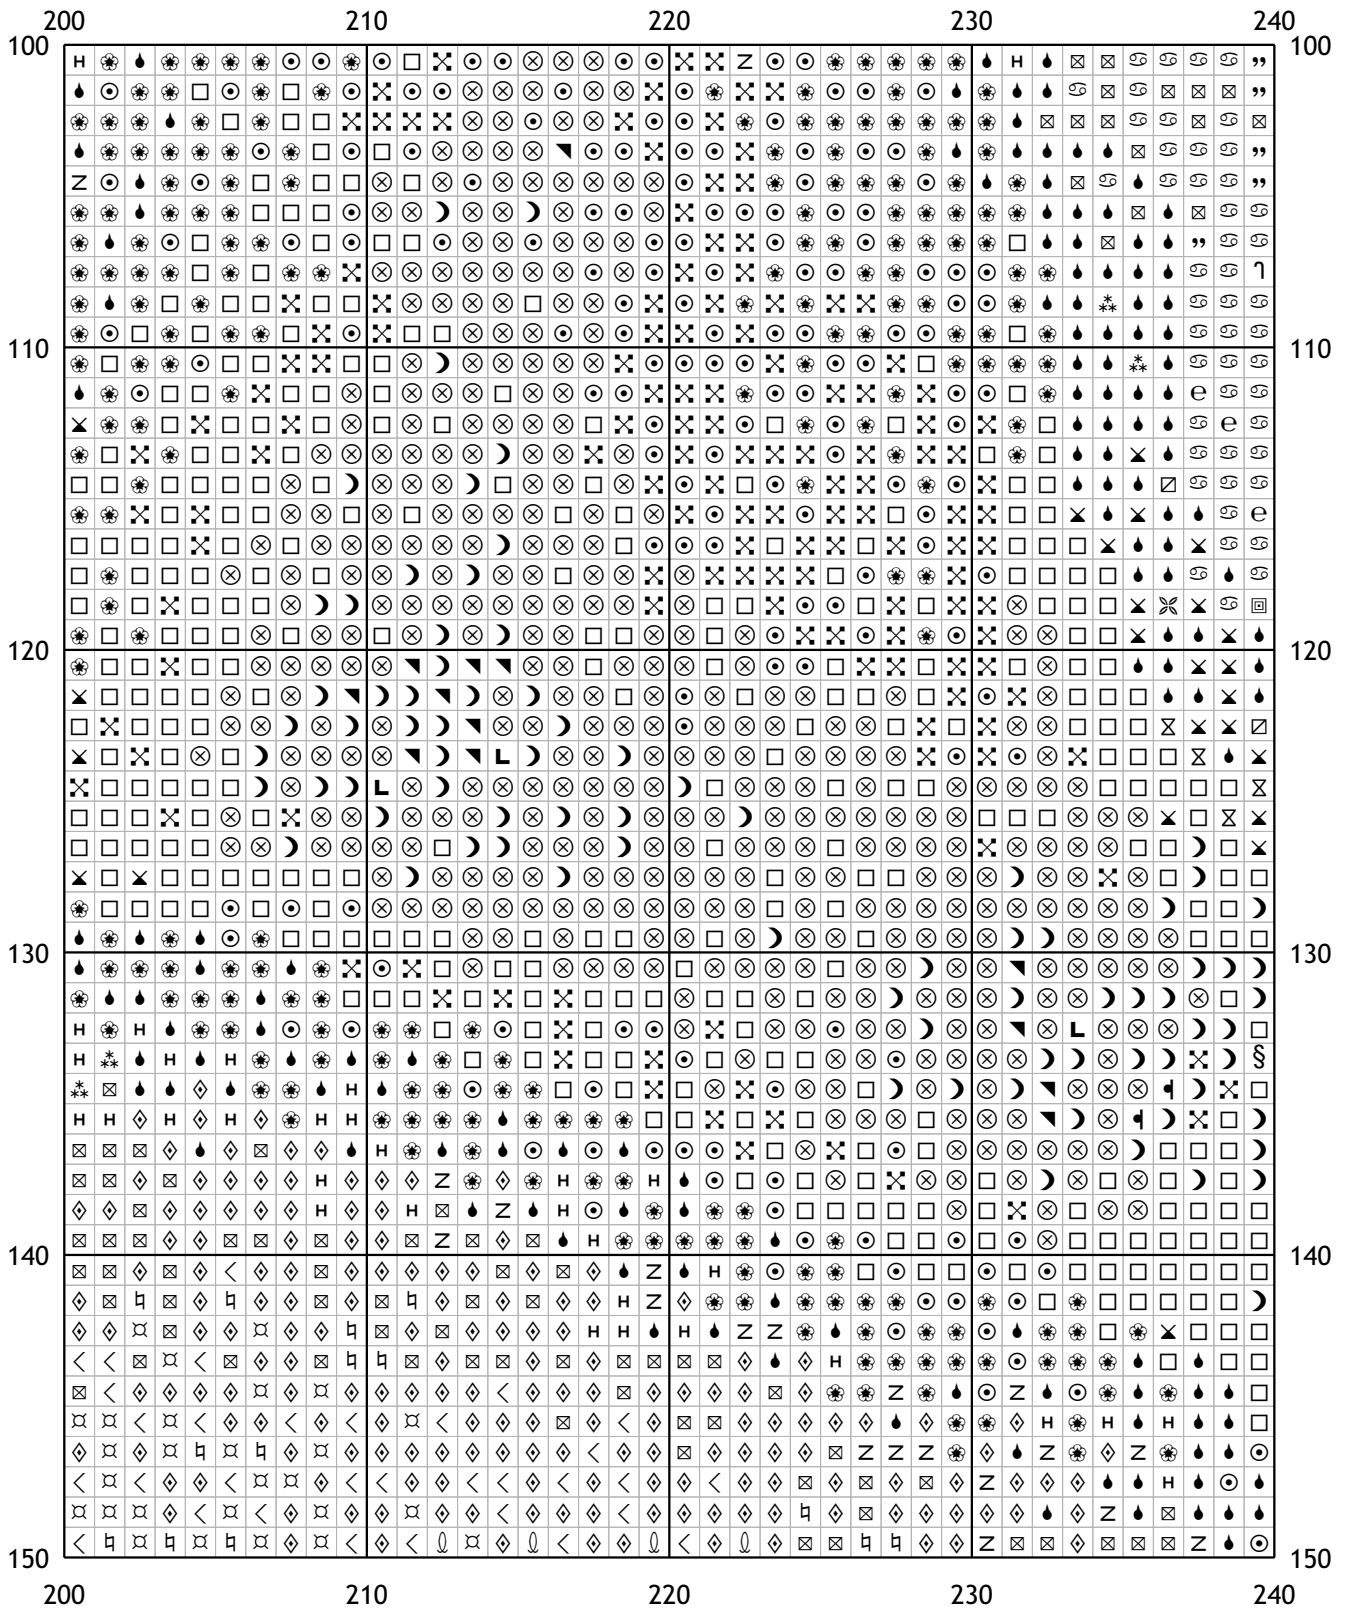

160	170	180	190	200
100	100	100	100	100
110	110	110	110	110
120	120	120	120	120
130	130	130	130	130
140	140	140	140	140
150	150	150	150	150
160	170	180	190	200