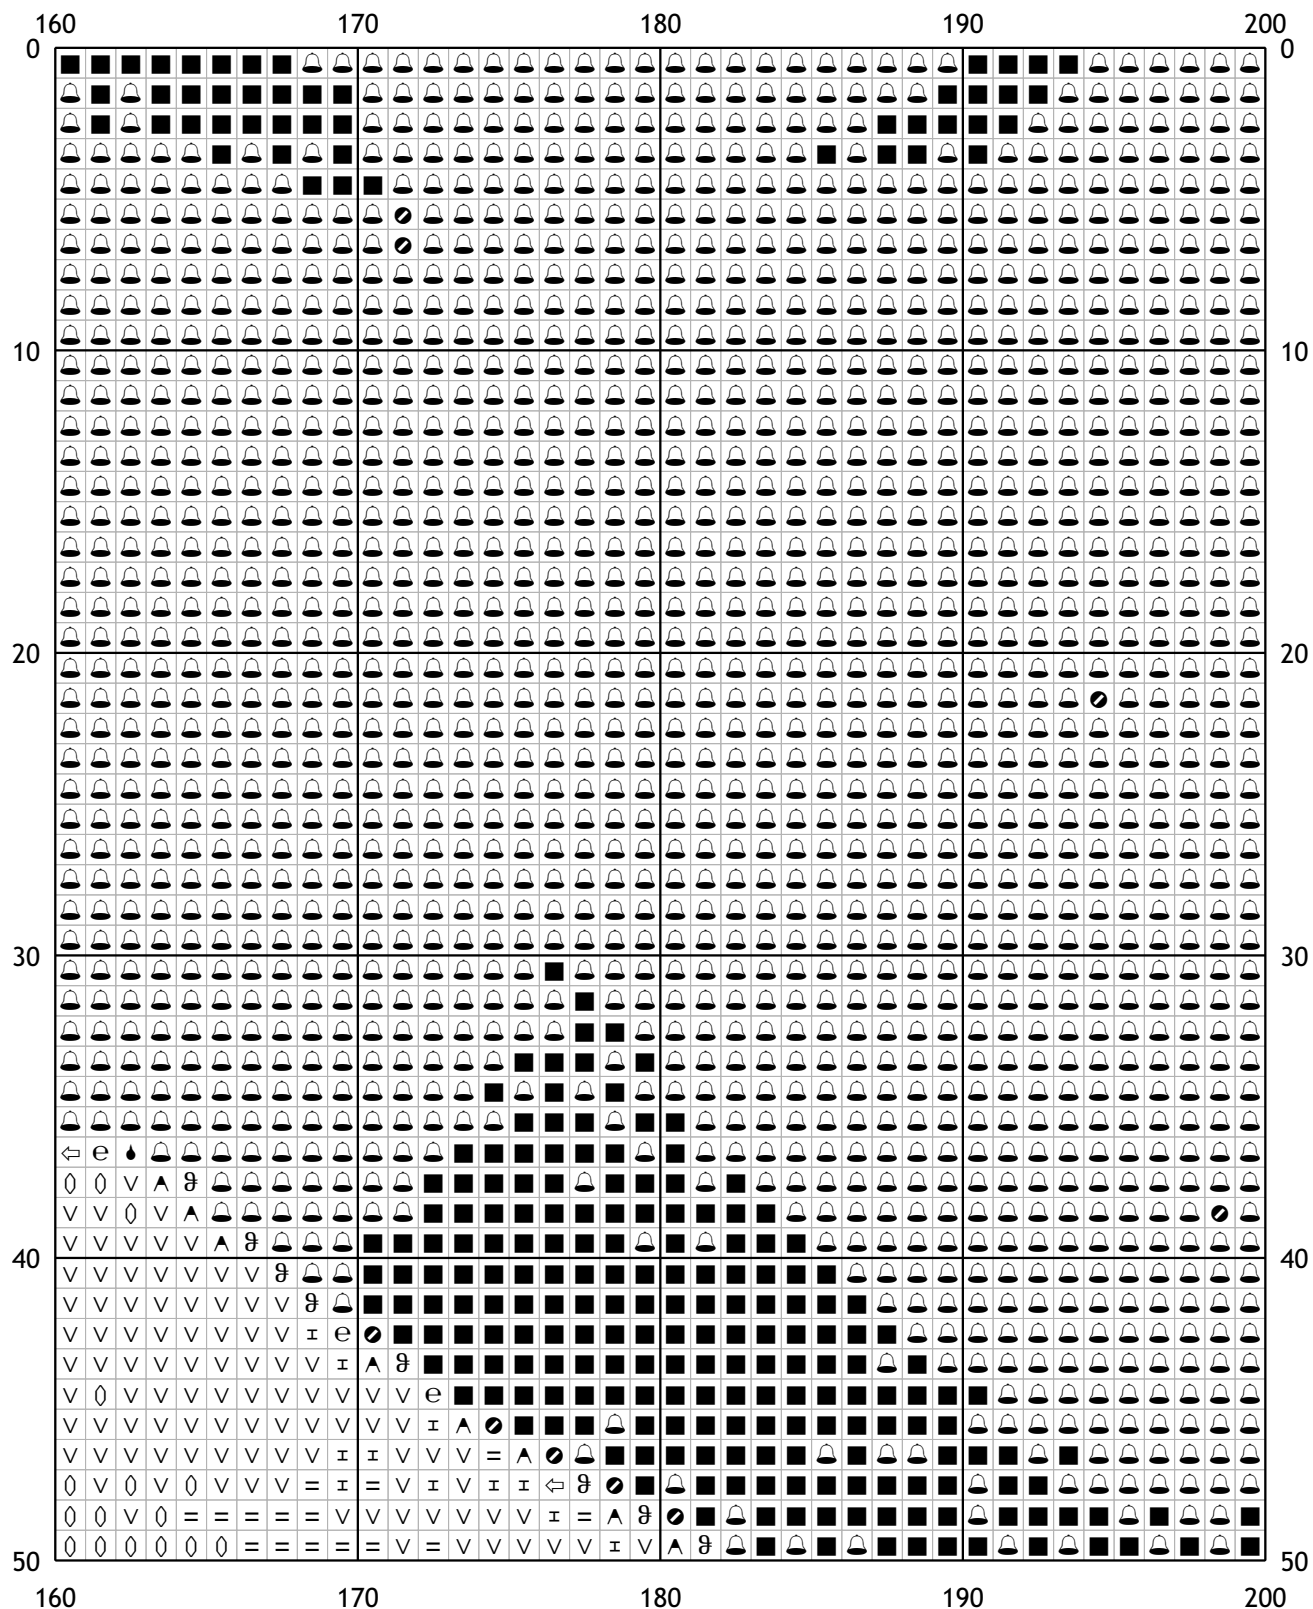

Схема для вышивания крестом

Каталог: igolki.net

Код схемы: adojrjboul

Название: голубая роза

Оттенков: 14

Размер: 200x191 стежков.

Разбивка схемы: 4x3 страницы

Версия процессора: 0.2.0

Дата создания: 03.05.2009

Карта цветов (DMC)

 310 - black (6737)	 823 - navy blue dk (839)	 820 - royal blue vy dk (238)
 895 - hunter green vy dk (7622)	 803 - baby blue vy dk (227)	 797 - royal blue (661)
 367 - pistachio green dk (47)	 798 - delft blue dk (3922)	 518 - wedgewood lt (145)
 799 - delft blue md (8235)	 519 - sky blue (2521)	 813 - blue lt (4021)
 598 - turquoise lt (2369)	 827 - blue vy lt (616)	

120	130	140	150	160	
50					50
60					60
70					70
80					80
90					90
100	120	130	140	150	160