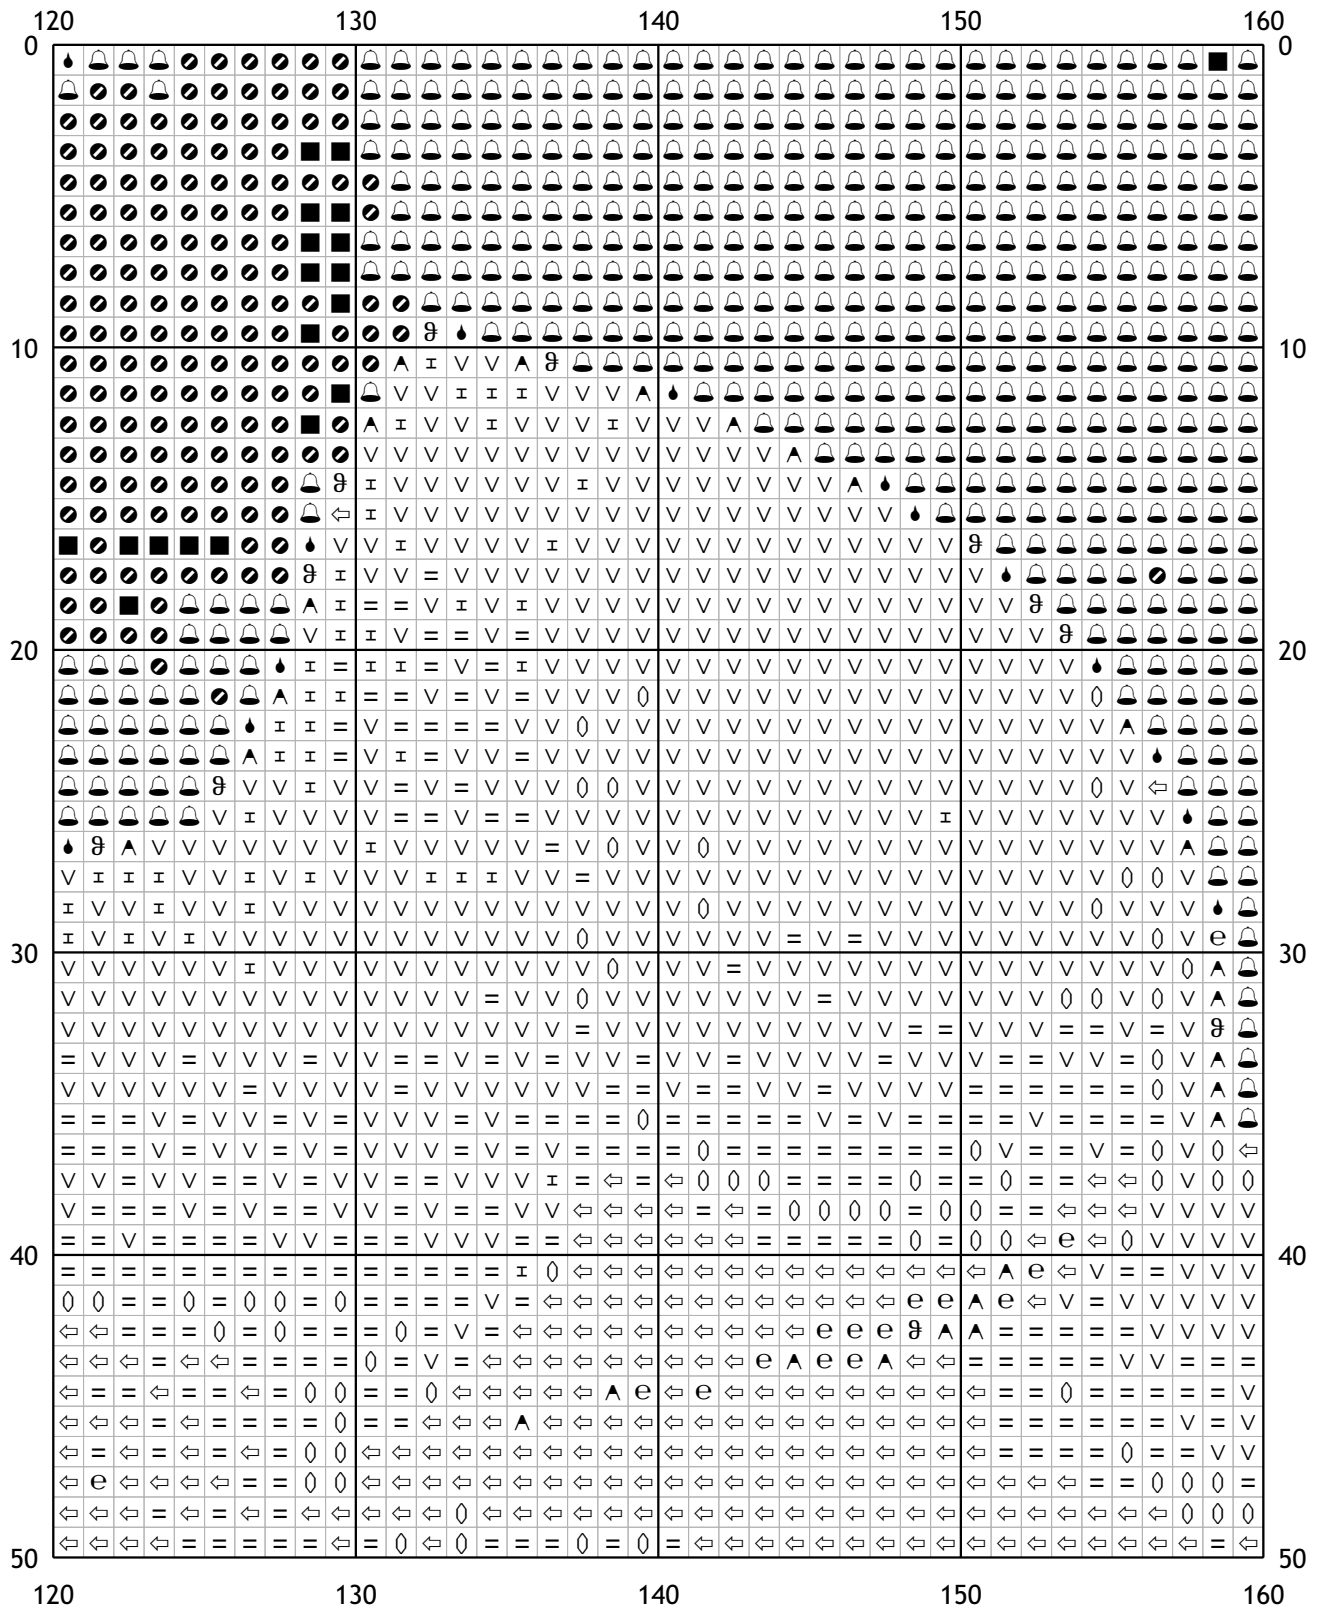

Схема для вышивания крестом

Каталог: igolki.net

Код схемы: adojrjboul

Название: голубая роза

Оттенков: 14

Размер: 200x191 стежков.

Разбивка схемы: 4x3 страницы

Версия процессора: 0.2.0

Дата создания: 03.05.2009

Карта цветов (DMC)

 310 - black (6737)	 823 - navy blue dk (839)	 820 - royal blue vy dk (238)
 895 - hunter green vy dk (7622)	 803 - baby blue vy dk (227)	 797 - royal blue (661)
 367 - pistachio green dk (47)	 798 - delft blue dk (3922)	 518 - wedgewood lt (145)
 799 - delft blue md (8235)	 519 - sky blue (2521)	 813 - blue lt (4021)
 598 - turquoise lt (2369)	 827 - blue vy lt (616)	

120	130	140	150	160	
50					50
60					60
70					70
80					80
90					90
100	120	130	140	150	160