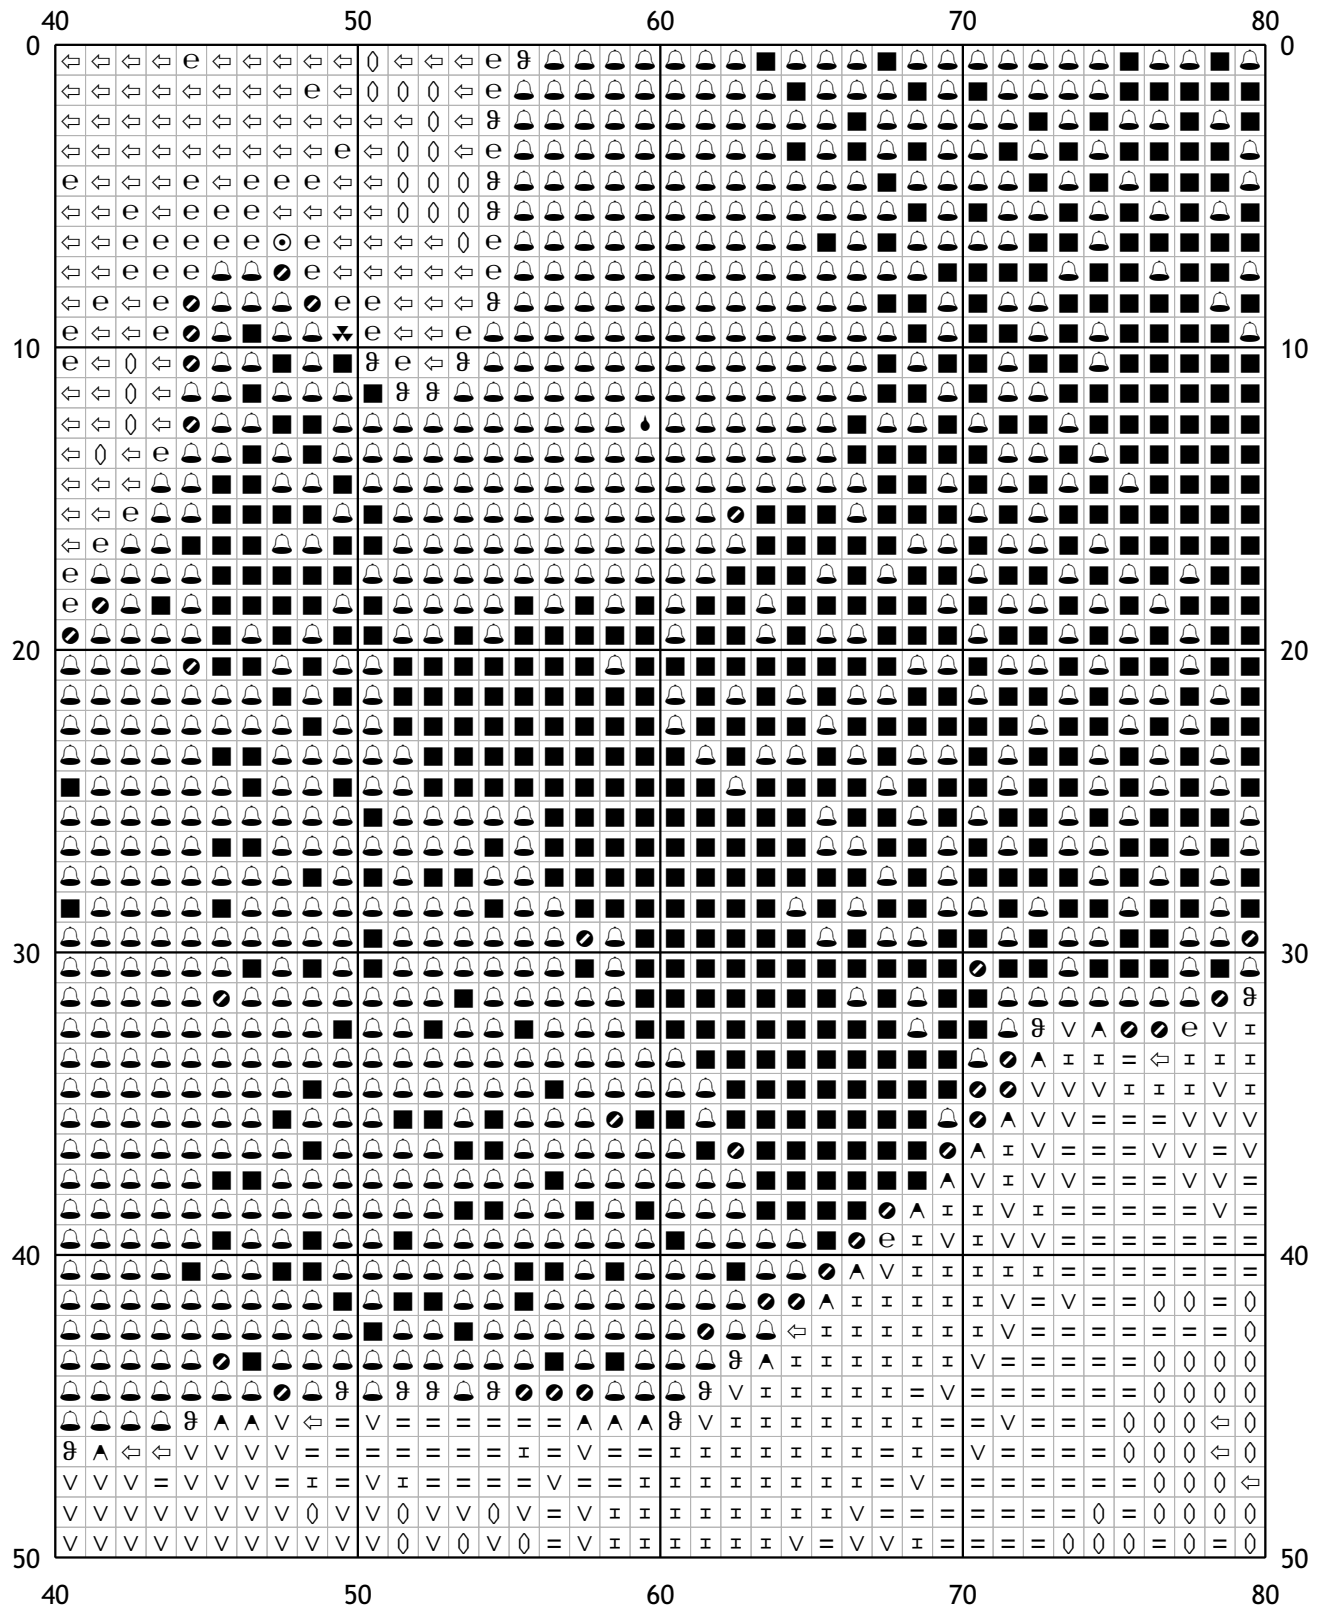

Схема для вышивания крестом

Каталог: igolki.net

Код схемы: adojrjboul

Название: голубая роза

Оттенков: 14

Размер: 200x191 стежков.

Разбивка схемы: 4x3 страницы

Версия процессора: 0.2.0

Дата создания: 03.05.2009

Карта цветов (DMC)

 310 - black (6737)	 823 - navy blue dk (839)	 820 - royal blue vy dk (238)
 895 - hunter green vy dk (7622)	 803 - baby blue vy dk (227)	 797 - royal blue (661)
 367 - pistachio green dk (47)	 798 - delft blue dk (3922)	 518 - wedgewood lt (145)
 799 - delft blue md (8235)	 519 - sky blue (2521)	 813 - blue lt (4021)
 598 - turquoise lt (2369)	 827 - blue vy lt (616)	

120	130	140	150	160	
50					50
60					60
70					70
80					80
90					90
100	120	130	140	150	160