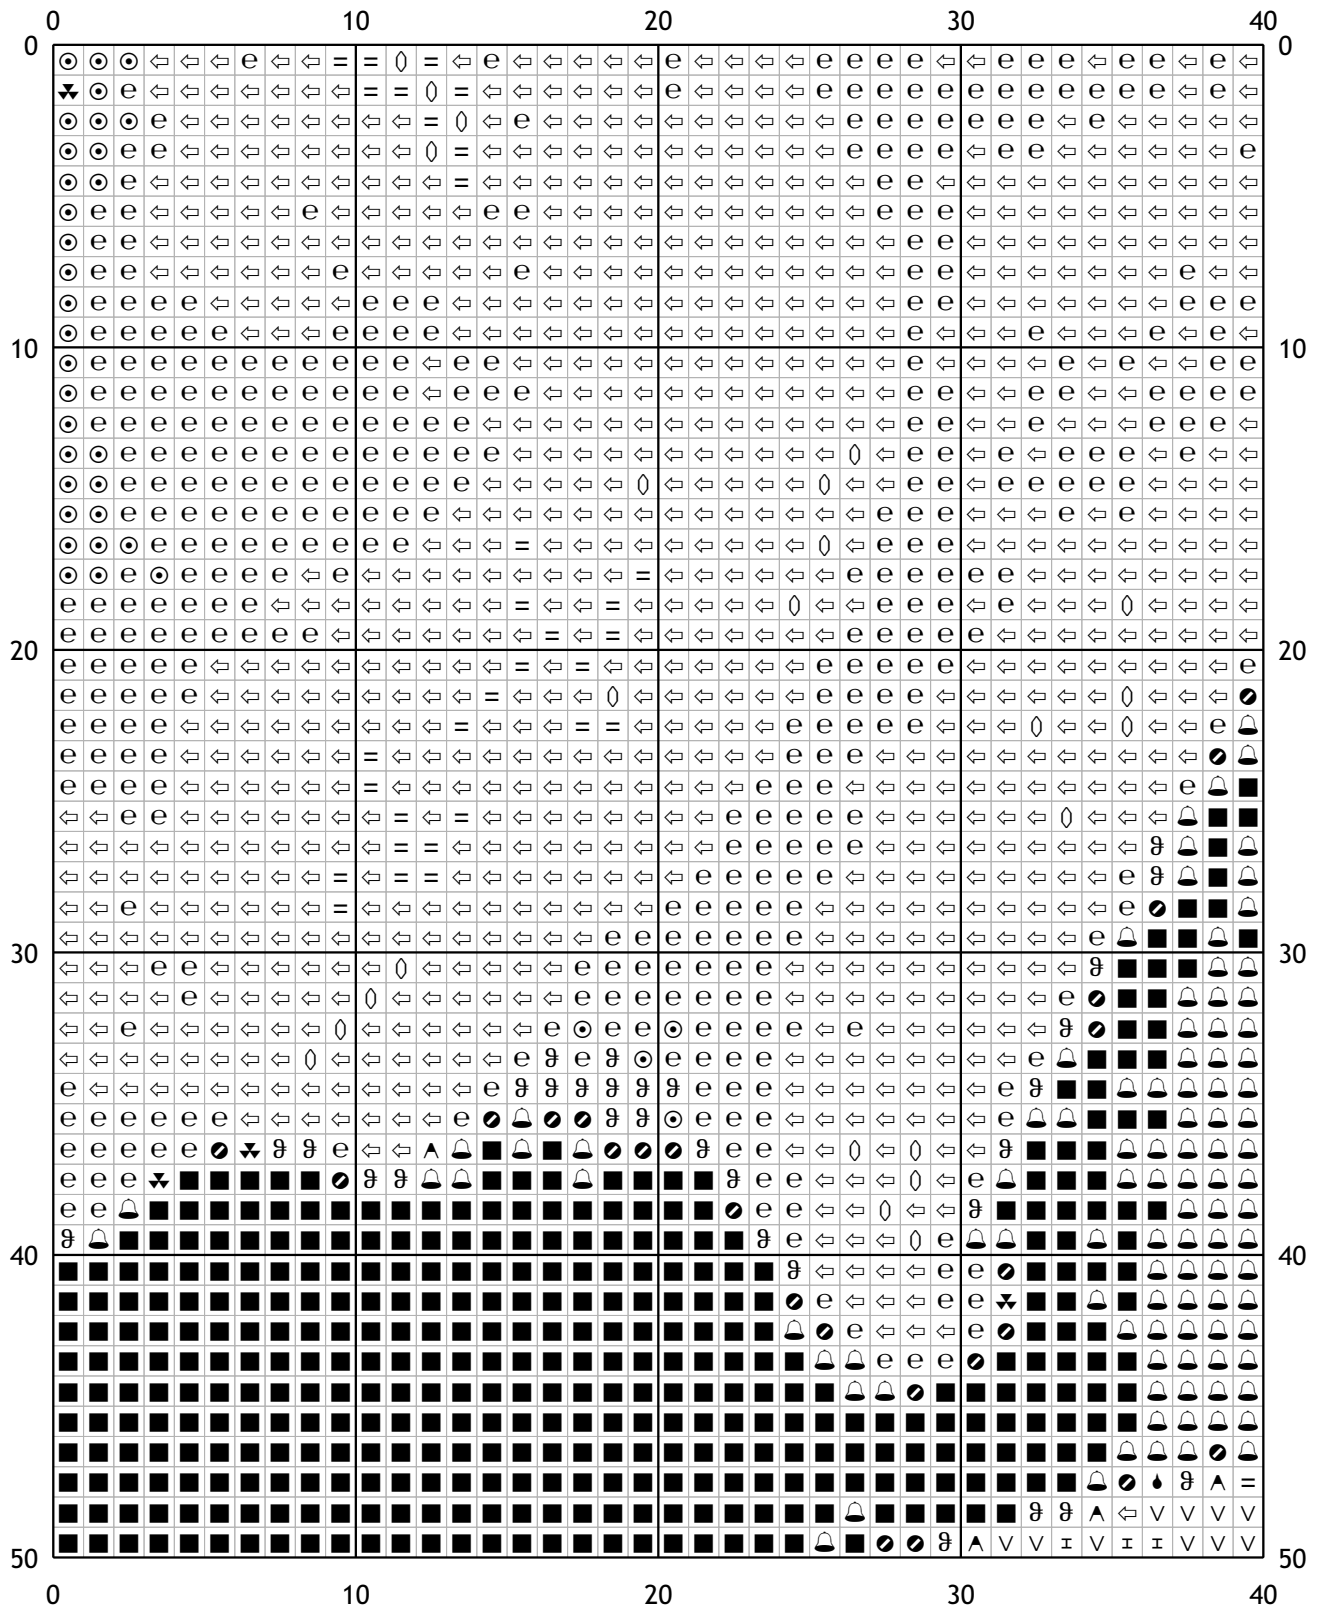

Схема для вышивания крестом

Каталог: igolki.net

Код схемы: adojrjboul

Название: голубая роза

Оттенков: 14

Размер: 200x191 стежков.

Разбивка схемы: 4x3 страницы

Версия процессора: 0.2.0

Дата создания: 03.05.2009

Карта цветов (DMC)

 310 - black (6737)	 823 - navy blue dk (839)	 820 - royal blue vy dk (238)
 895 - hunter green vy dk (7622)	 803 - baby blue vy dk (227)	 797 - royal blue (661)
 367 - pistachio green dk (47)	 798 - delft blue dk (3922)	 518 - wedgewood lt (145)
 799 - delft blue md (8235)	 519 - sky blue (2521)	 813 - blue lt (4021)
 598 - turquoise lt (2369)	 827 - blue vy lt (616)	

120	130	140	150	160	
50					50
60					60
70					70
80					80
90					90
100	120	130	140	150	160