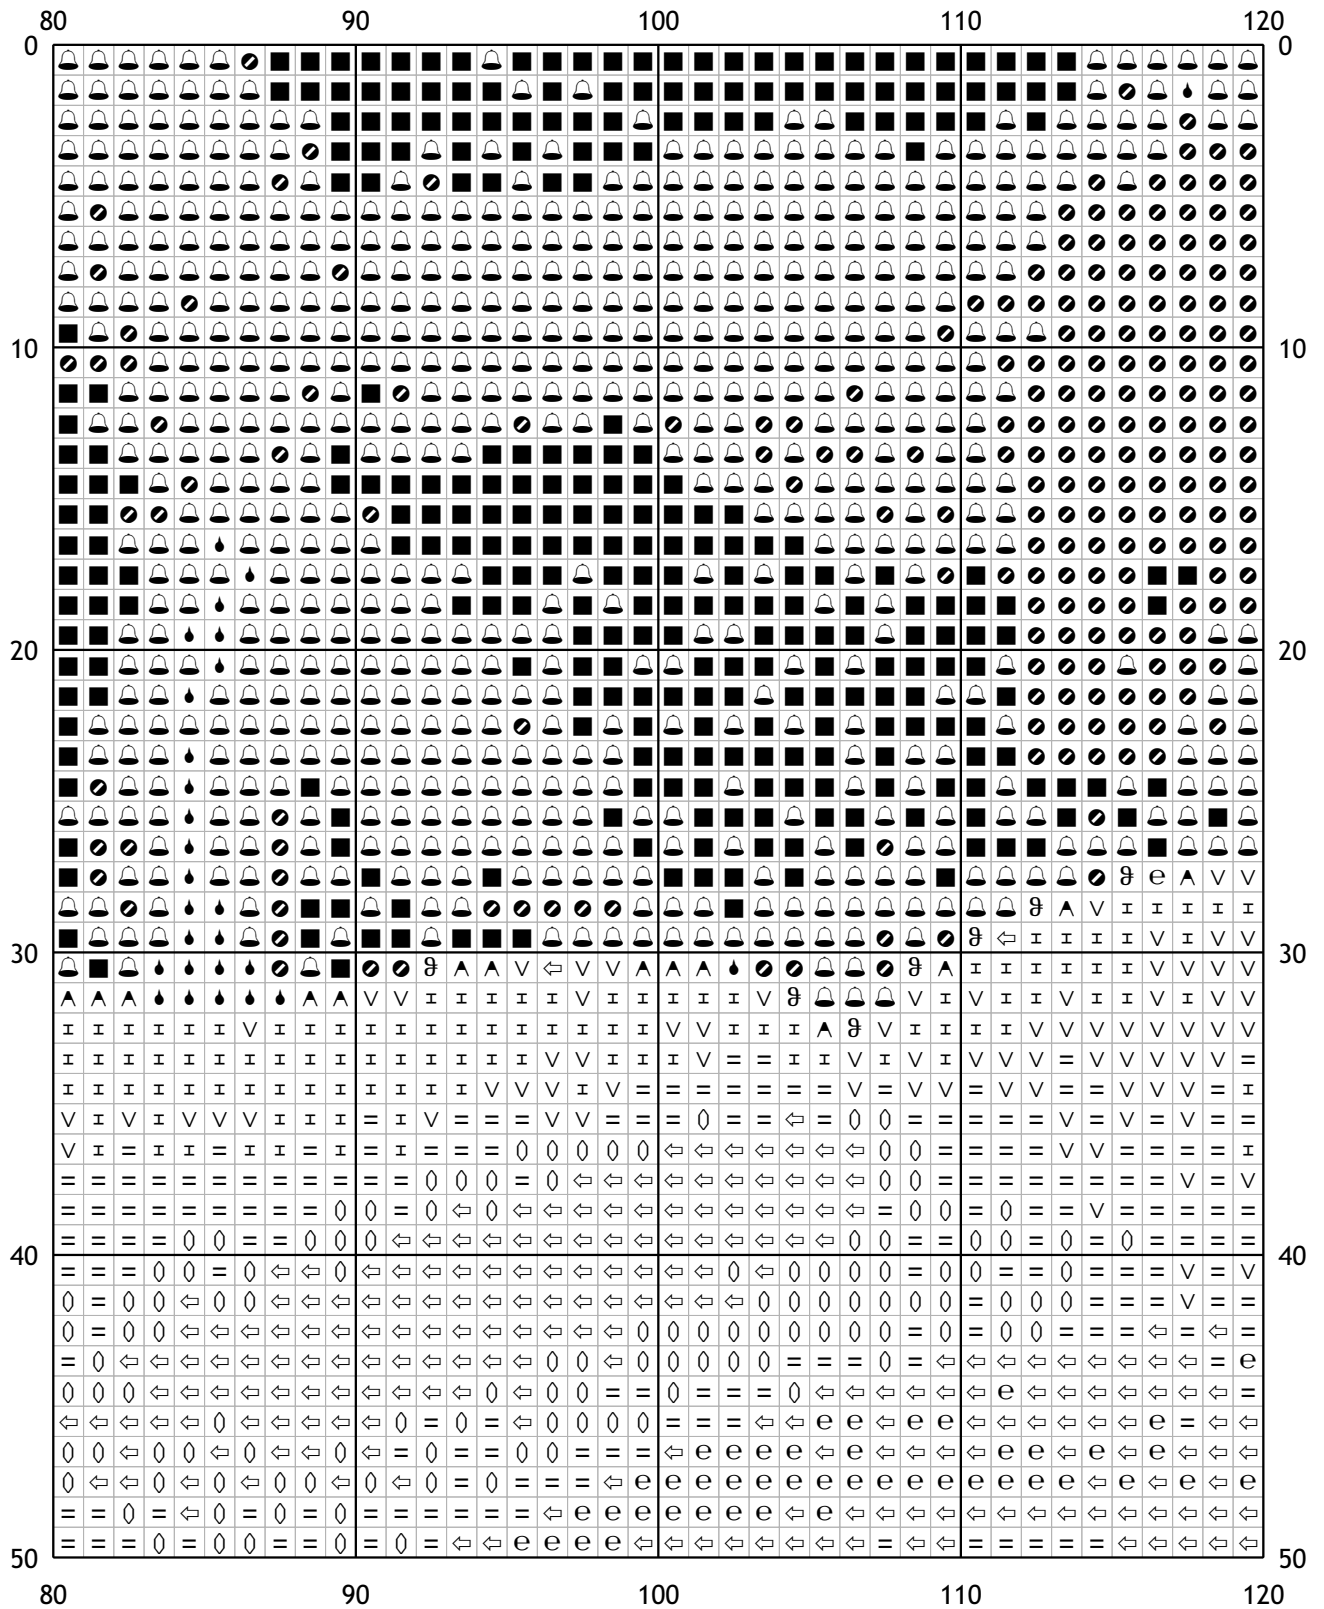

Схема для вышивания крестом

Каталог: igolki.net

Код схемы: adojrjboul

Название: голубая роза

Оттенков: 14

Размер: 200x191 стежков.

Разбивка схемы: 4x3 страницы

Версия процессора: 0.2.0

Дата создания: 03.05.2009

Карта цветов (DMC)

 310 - black (6737)	 823 - navy blue dk (839)	 820 - royal blue vy dk (238)
 895 - hunter green vy dk (7622)	 803 - baby blue vy dk (227)	 797 - royal blue (661)
 367 - pistachio green dk (47)	 798 - delft blue dk (3922)	 518 - wedgewood lt (145)
 799 - delft blue md (8235)	 519 - sky blue (2521)	 813 - blue lt (4021)
 598 - turquoise lt (2369)	 827 - blue vy lt (616)	

120	130	140	150	160	
50					50
60					60
70					70
80					80
90					90
100	120	130	140	150	160